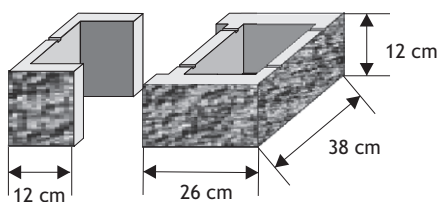

Kolor	Cena netto	Cena brutto
biały	17,08 zł	21,00 zł
grafit, brąz	16,27 zł	20,00 zł
melanż	17,89 zł	22,00 zł