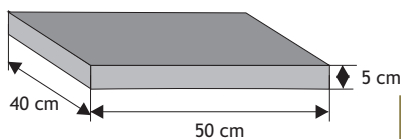

Daszek słupkowy płaski

Waga: **20kg**
Ilość na palecie: **30szt**

Kolor	Cena netto	Cena brutto
grafit, brąz	32,52 zł	40,00 zł
piaskowy, białoszary, grafitowo-biały	34,96 zł	43,00 zł

Daszek podmurówkowy płaski