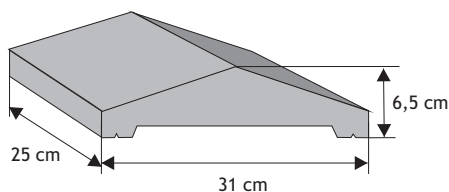

Daszek podmurówkowy

Waga: **8kg**
Ilość na palecie: **64-96szt**

Kolor	Cena netto	Cena brutto
czerwony, brąz, grafit	9,76 zł	12,00 zł