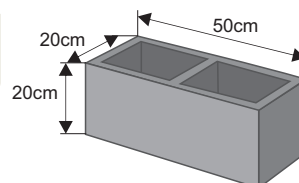

Bloczek Podmurówkowy

Waga: **23kg**
Ilość na palecie: **48szt**

Kolor	Cena netto	Cena brutto
grafit, brąz	23,58 zł	29,00 zł
piaskowy, szaro-piaskowy biało-szary, grafitowo-biały, krem	24,39 zł	30,00 zł