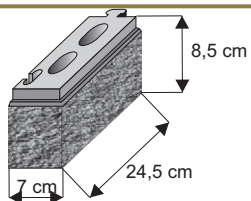

Waga: **12kg**
Ilość na palecie: **64-96szt**

Kolor	Cena netto	Cena brutto
grafit, brąz melanż	13,42 zł	16,50 zł

CEGŁA ŁUPANA 8,5

Cennik wyrobów

Cegła słupkowa

Waga: **2kg**
Ilość na palecie: **336szt**

Kolor	Cena netto	Cena brutto
biały, żółty	2,44 zł	3,00 zł
czerwony, brąz, grafit	2,28 zł	2,80 zł
złota jesień I i II, piaskowy	2,44 zł	3,00 zł