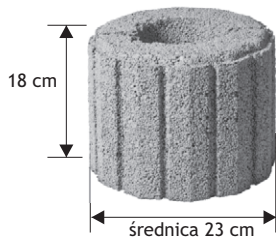

Koło

Waga: **6kg**
Ilość na palecie: **75szt**

Kolor	Cena netto	Cena brutto
żółty, grafit, czerw, brąz	6,51 zł	8,00 zł

Daszek

Waga: **4kg**