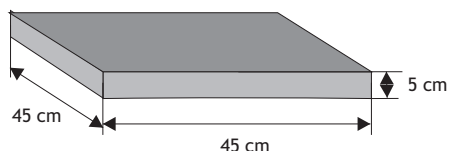

Dwuspadowy z licem gładkim

Waga: **22kg**
Ilość na palecie: **28szt**

Kolor	Cena netto	Cena brutto
siwy	24,40 zł	30,00 zł
grafit, brąz, czerwień	28,46 zł	35,00 zł

Płaski z licem gładkim

Waga: **20kg**
Ilość na palecie: **32szt**