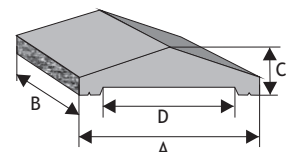

Dwuspadowy z licem łupanym (z pełnym okapnikiem)

dł. x szer. x wys.

Rozmiar (A x B x C)	Kolor	Cena netto	Cena brutto
47 x 25 x 6 cm (krycie - D: 38 cm)	grafit		
	brąz	14,64 zł	18,00 zł
31 x 25 x 6 cm (krycie - D: 22 cm)	grafit	11,39 zł	14,00 zł
	brąz