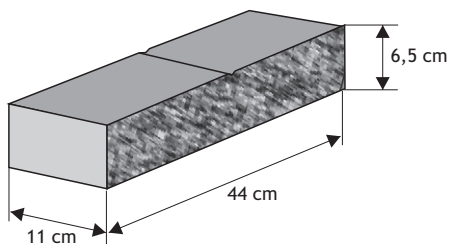

Pustak jednostronnie łupany

Waga: **6kg**
Ilość na palecie: **140szt**

Kolor	Cena netto	Cena brutto/szt.
biały	7,32 zł	9,00zł
grafit		
melanż