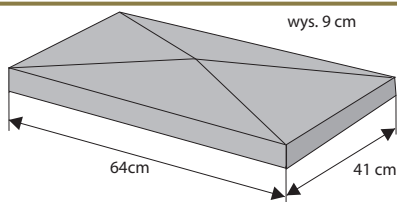

Daszek słupkowy koperta

Waga: **17kg**
Ilość na palecie: **12szt**

Kolor	Cena netto	Cena brutto
czerwony, brąz, grafit	24,40 zł	30,00 zł

Daszek słupkowy podwójny

Waga: **28kg**
Ilość na palecie: **4szt**

Kolor	Cena netto	Cena brutto
czerwony, brąz, grafit	28,46 zł	35,00 zł