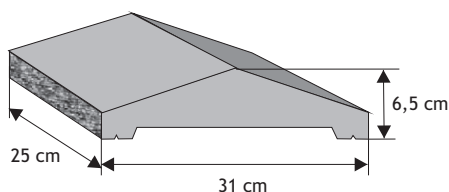

Waga: **8kg**
Ilość na palecie: **64-96szt**

Cennik wyrobów

Kolor	Cena netto	Cena brutto
grafit, brąz, czerwień	9,76 zł	12,00 zł

**Dwuspadowy
z licem łupanym**

Waga: **8kg**
Ilość na palecie: **64-96szt**