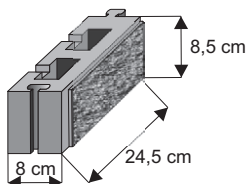

Cegła podmurówkowa

Waga: **2kg**
Ilość na palecie: **336szt**

Kolor	Cena netto	Cena brutto
biały, żółty	2,44 zł	3,00 zł
czerwony, brąz, grafit	2,28 zł	2,80 zł
złota jesień I i II, piaskowy	2,44 zł	3,00 zł