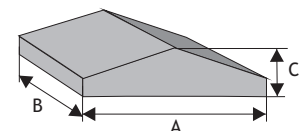

Dwuspadowy (z półokapnikiem)

dl. x szer. x wys.

Rozmiar (A x B x C)	Kolor	Cena netto	Cena brutto
45 x 45 x 7 cm	siwy	24,40 zł	30,00 zł
	grafit, brąz czerwony	28,48 zł	35,00 zł
50 x 50 x 7 cm	siwy	28,48 zł	35,00 zł
	grafit, brąz czerwony	32,53 zł	40,00 zł