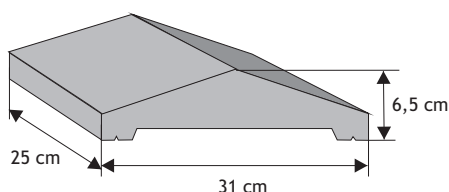

DASZKI DO SYSTEMU PUSTAKÓW ŁUPANYCH 16, 12, 8

Daszki podmurówkowe

**Dwuspadowy
z licem gładkim**

Waga: **8kg**
Ilość na palecie: **64-96szt**

Cennik wyrobów

Kolor	Cena netto	Cena brutto
grafit, brąz, czerwień	9,76 zł	12,00 zł

**Dwuspadowy
z licem łupanym**

Waga: **8kg**
Ilość na palecie: **64-96szt**

Kolor	Cena netto	Cena brutto
grafit, brąz	11,39 zł	14,00 zł

**Płaski z licem
gładkim**

Waga: **7kg**
Ilość na palecie: **64-96szt**

Kolor	Cena netto	Cena brutto
grafit, brąz, czerwień	9,76 zł	12,00 zł

**Płaski z licem
łupanym**

Waga: **12kg**
Ilość na palecie: **64-96szt**

Kolor	Cena netto	Cena brutto
grafit, brąz melanż	13,42 zł	16,50 zł