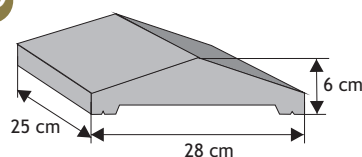

Daszek dwuspadowy podmurówkowy wystający

Waga: **8kg**
Ilość na palecie: **64-96szt**

Kolor	Cena netto	Cena brutto
grafit, brąz	8,95 zł	11,00 zł