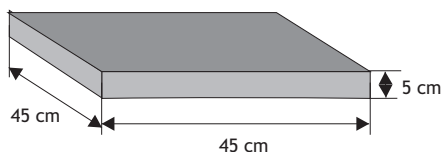

Cennik wyrobów

Bloczek słupkowy

Bloczek słupkowy typ B

Waga: **45kg**
Ilość na palecie: **24szt**

Kolor	Cena netto	Cena brutto
siwy	32,52 zł	40,00 zł
grafit	36,59 zł	45,00 zł

Poddasze cienne

Waga: **16kg**
Ilość na palecie: **26szt**