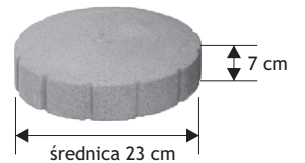

Kolor	Cena netto	Cena brutto
żółty, grafit, czerw, brąz	4,88 zł	6,00 zł