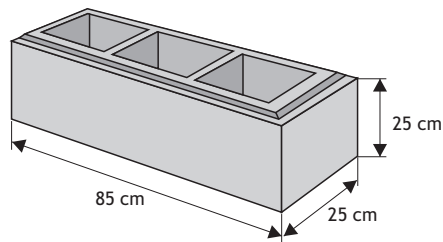

Daszek podmurówkowy płaski

Waga: **11kg**
Ilość na palecie: **90szt**

Kolor	Cena netto	Cena brutto
biały	14,15 zł	17,40 zł
grafit		
szaro-biały		

SYSTEM OGRODZEŃ 85/25

Cennik wyrobów

Błoczek podmurówkowy

Waga: **65kg**
Ilość na palecie: **16szt**