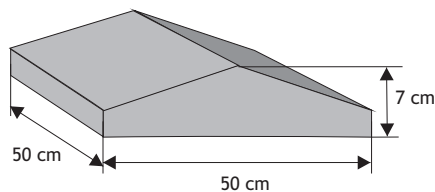

Daszek słupkowy do poddasza cennego dwuspadowy

Waga: **25kg**
Ilość na palecie: **21szt**

Kolor	Cena netto	Cena brutto
siwy	28,46 zł	35,00 zł
grafit	32,53 zł	40,00 zł
brąz		
czerwony