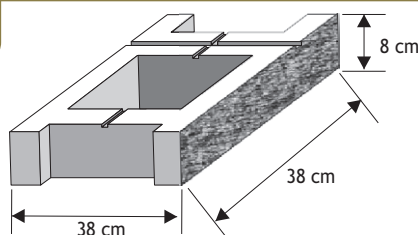

Pustak podmurówkowy (szeroki)

Waga: **14kg**
Ilość na palecie: **48szt**

Kolor	Cena netto	Cena brutto
biały	13,01 zł	16,00 zł
grafit	12,20 zł	15,00 zł
melanz	13,01 zł	16,00 zł