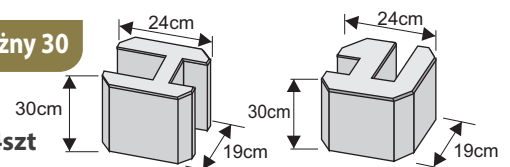

Łącznik prosty i narożny 30

Waga: **22kg**
Ilość na palecie: **54szt**

Kolor	Cena netto	Cena brutto
siwy	11,00 zł	13,53 zł