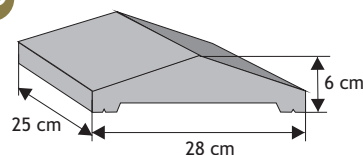

Daszek słupkowy dwuspadowy wystający

Waga: **22kg**
Ilość na palecie: **28szt**

Kolor	Cena netto	Cena brutto
grafit, brąz	28,46 zł	35,00 zł

Daszek dwuspadowy podmurówkowy wystający

Waga: **8kg**
Ilość na palecie: **64,96szt**