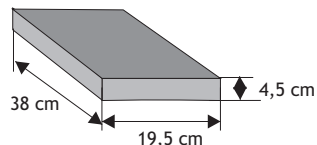

Kolor	Cena netto	Cena brutto
grafit, brąz	10,57 zł	13,00 zł