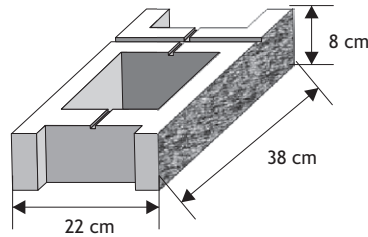

Pustak podmurówkowy "A"

Waga: **10kg**
Ilość na palecie: **80szt**

Kolor	Cena netto	Cena brutto
biały	9,56 zł	12,00 zł
grafit	9,56 zł	12,00 zł
melanz	9,56 zł	12,00 zł