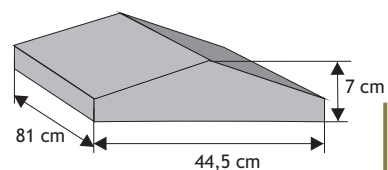

Daszek słupkowy dwuspadowy wystający

Waga: **40kg**
Ilość na palecie: **17szt**

Kolor	Cena netto	Cena brutto
grafit, brąz	60,98 zł	75,00 zł

Daszek podmurówkowy dwuspadowy wystający

Waga: **8kg**
Ilość na palecie: **64-96szt**