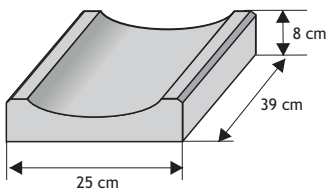

Ściek wodny