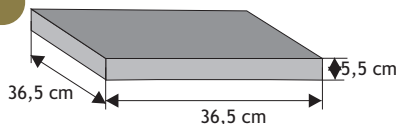

Błoczek półkowy wąski

Waga: **20kg**
Ilość na palecie: **48szt**

NA ZAMÓWIENIE

Kolor	Cena netto	Cena brutto
grafit	20,33 zł	25,00 zł

Daszek słupkowy płaski

Waga: **16kg**
Ilość na palecie: **40szt**

Kolor	Cena netto	Cena brutto
grafit, brąz	20,33 zł	25,00 zł