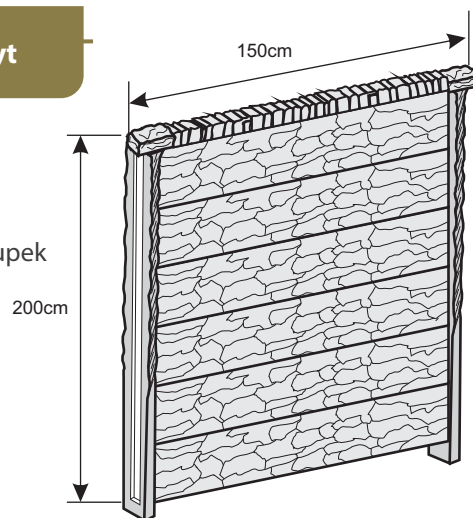

Kolor	Cena netto	Cena brutto
biały, grafit	8,13 zł	10,00 zł

Komplet 5 płyt

Zawiera:
1 słupek
1 daszek długi
1 daszek na słupek

Kolor	Cena kompletu netto	Cena kompletu brutto
biały, grafit	247,97 zł	305,00 zł

Komplet 6 płyt

Zawiera:
1 słupek
1 daszek długi
1 daszek na słupek

Kolor	Cena kompletu netto	Cena kompletu brutto
biały, grafit	276,43 zł	340,00 zł

PŁYTKI ELEWACYJNE

Cennik wyrobów

Płytki elewacyjnej „6,5”