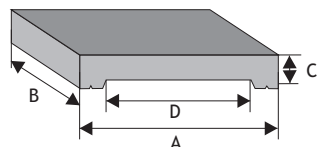

Płaski z licem gładkim (z pełnym okapnikiem)

dł. x szer. x wys.

Rozmiar (A x B x C)	Kolor	Cena netto	Cena brutto
28 x 25 x 5 cm (krycie - D: 20 cm)	grafit, brąz	8,54 zł	10,50 zł
	melanż	8,95 zł	11,00 zł
31 x 25 x 5 cm (krycie - D: 22 cm)	grafit, brąz	9,76 zł	12,00 zł
34 x 24 x 5 cm (krycie - D: 26 cm)	siwy	10,57 zł	13,00 zł
	grafit, brąz	11,39 zł	14,00 zł
38 x 25 x 5 cm (krycie - D: 26 cm)	siwy	12,20 zł	15,00 zł
	grafit, brąz	13,01 zł	16,00 zł