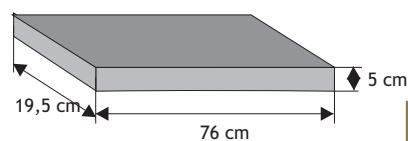

Daszek podmurówkowy płaski

Waga: **18kg**
Ilość na palecie: **40szt.**

Kolor	Cena netto	Cena brutto
grafit, brąz	28,45 zł	35,00 zł
piaskowy, biało-szary grafitowo-biały	32,52 zł	40,00 zł