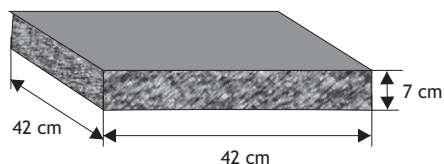

CEGŁA ŁUPANA 6,5 - pełna

Cennik wyrobów

Cegła systemowa

Waga: **3kg**
Ilość na palecie: **280szt**

Kolor	Cena netto	Cena brutto
biała, grafit, biało-szara, beż jasny, beż ciemny,	2,85 zł	3,50 zł

Daszek słupkowy płaski z gładkim licem

Waga: **18kg**
Ilość na palecie: **40szt**

Kolor	Cena netto	Cena brutto
grafit, brąz	20,33 zł	25,00 zł
melanż	24,40 zł	30,00 zł

Daszek słupkowy płaski z łupanym licem

Waga: **32kg**
Ilość na palecie: **20szt**