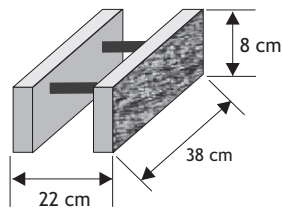

Pustak podmurówkowy "B"

Waga: **12kg**
Ilość na palecie: **80szt**

Elementy A i B stanowią integralną część podmurówki

Pakowane w każdym zamówieniu w proporcji A3 : B1

Kolor	Cena netto	Cena brutto
biały	9,56 zł	12,00 zł
grafit	9,56 zł	12,00 zł
melanz	9,56 zł	12,00 zł