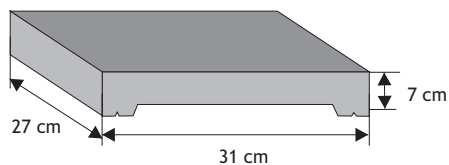

Daszek podmurówkowy płaski

Waga: **11kg**
Ilość na palecie: **90szt**

Kolor	Cena netto	Cena brutto
biały	14,15 zł	17,40 zł
grafit		
szaro-biały