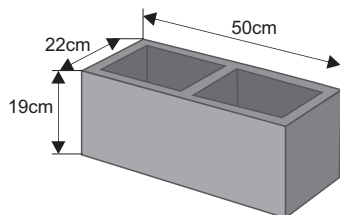

SYSTEM OGRODZEŃ 50/19

Cennik wyrobów

Błoczek Słupkowy

Waga: **32kg**
Ilość na palecie: **30szt**

Kolor	Cena netto	Cena brutto
biały	34,96 zł	43,00 zł
grafit		
szaro-biały		

Błoczek Podmurówkowy

Waga: **21kg**
Ilość na palecie: **50szt**