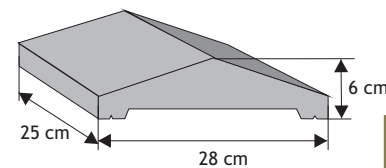

Daszek podmurówkowy dwuspadowy wystający

Waga: **8kg**
Ilość na palecie: **64-96szt**

Kolor	Cena netto	Cena brutto
grafit, brąz	8,95 zł	11,00 zł