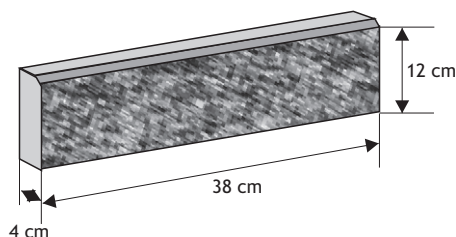

Płytki elewacyjnej „12”

Waga 1m²: **30kg**
Ilość na 1m²: **57,15szt**

Kolor	Cena netto	Cena brutto/szt.
biały grafit melanż	6,50 zł	8,00 zł