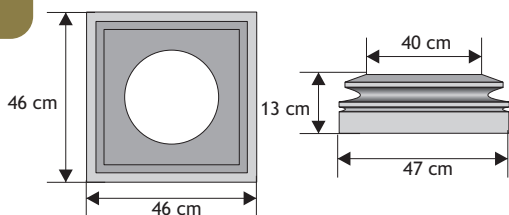

Waga: **23kg**
Ilość na palecie: **30szt**

Kolor	Cena netto	Cena brutto
siwy	24,40 zł	30,00 zł
grafit	30,09 zł	37,00 zł

SYSTEM BONIOWANY

Cennik wyrobów

Poddasze grube

Waga: **32kg**
Ilość na palecie: **16szt**