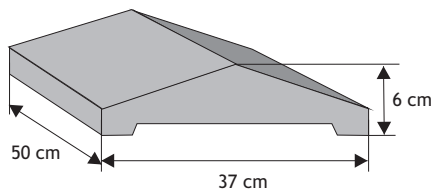

Daszek podmurówkowy

Waga: **19kg**
Ilość na palecie: **34szt**

Kolor	Cena netto	Cena brutto
czerwony, brąz, grafit	16,26 zł	20,00 zł