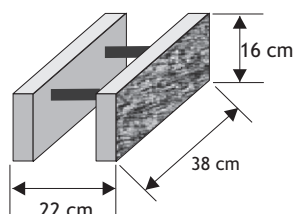

Elementy A i B stanowią integralną część podmurówki

Pakowane w każdym zamówieniu w proporcji A3 : B1

Kolor	Cena netto	Cena brutto
biały	15,86 zł	19,50 zł
krem, żółty	14,64 zł	18,00 zł
grafit, czerwony, brąz	14,64 zł	18,00 zł
melanż	17,08 zł	21,00 zł