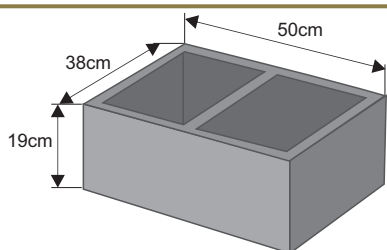

SYSTEM OGRODZEŃ 50/19

Cennik wyrobów

Błoczek Słupkowy

Waga: **32kg**
Ilość na palecie: **30szt**

Kolor	Cena netto	Cena brutto
biały	34,96 zł	43,00 zł
grafit		
szaro-biały		

Błoczek Podmurówkowy

Waga: **21kg**
Ilość na palecie: **50szt**