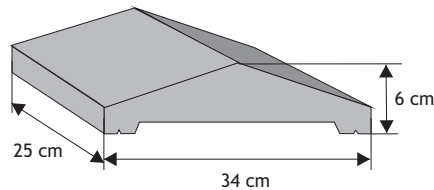

Daszek podmurówkowy dwuspadowy

Waga: **10kg**
Ilość na palecie: **64-96szt**

Kolor	Cena netto	Cena brutto
siwy	10,57 zł	13,00 zł
grafit, brąz	11,38 zł	14,00 zł