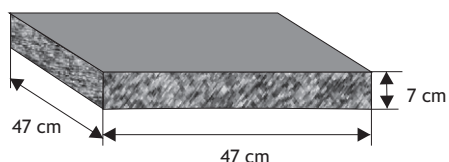

Płaski z licem łupanym

Waga: **35kg**
Ilość na palecie: **20szt**

Kolor	Cena netto	Cena brutto
grafit melanz	36,59 zł	45,00 zł