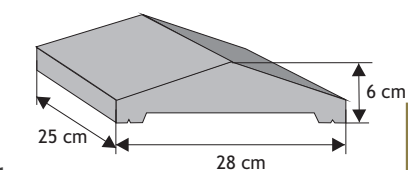

Daszek słupkowy dwuspadowy wystający

Waga: **40kg**
Ilość na palecie: **17szt**

Kolor	Cena netto	Cena brutto
grafit, brąz	60,98 zł	75,00 zł

Daszek podmurówkowy dwuspadowy wystający

Waga: **8kg**
Ilość na palecie: **64-96szt**