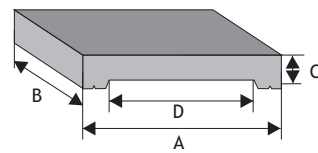

Cennik wyrobów

Płaski z licem gładkim (z pełnym okapnikiem)

dł. x szer. x wys.

Rozmiar (A x B x C)	Kolor	Cena netto	Cena brutto
46 x 23 x 7 cm (krycie - D: 36,5 cm)	biały		
	grafit	17,89 zł	22,00 zł
	biało-szary		
31 x 27 x 7 cm (krycie - D: 22 cm)	biały		
	grafit	13,01 zł	16,00 zł
	biało-szary