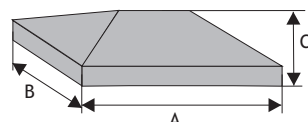

Koperta podwójna (bez okapnika)

dl. x szer. x wys.

Rozmiar (A x B x C)	Kolor	Cena netto	Cena brutto
58 x 45 x 15 cm	siwy	44,72 zł	55,00 zł
	kolor	48,48 zł	60,00 zł
73 x 45 x 17 cm	siwy	48,48 zł	60,00 zł
	kolor	52,85 zł	65,00 zł