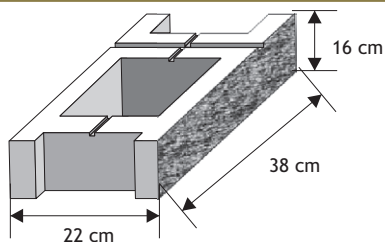

Pustak podmurówkowy "A"

Waga: **19,5kg**
Ilość na palecie: **50szt**

Kolor	Cena netto	Cena brutto
biały	15,86 zł	19,50 zł
krem, żółty	14,64 zł	18,00 zł
grafit, czerwony, brąz	14,64 zł	18,00 zł
melanż	17,08 zł	21,00 zł

Pustak podmurówkowy "B"

Waga: **24kg**
Ilość na palecie: **40szt**