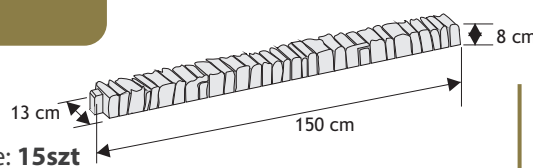

ocynk	21,95 zł	27,00 zł
-------	----------	-----------------

kolor	24,39 zł	30,00 zł
-------	----------	-----------------

Panele ogrodzeniowe Ocynk

Wysokość panela	Słupek 60x40			Panel ø4		Panel ø5		Obejmy			Komplet	
	wysokość	Cena		Cena		Cena		Cena			ø4	ø5
	netto	brutto	netto	brutto	netto	brutto	ilość	netto	brutto	Cena	Cena	
103 V2	160 CM											
123 V2	200 CM											
133 V3	200 CM											
153 V3	230 CM											
173 V3	250 CM											
203 V3	260 CM											

OGRODZENIA BETONOWE DWUSTRONNE

Cennik wyrobów

Płyta

Waga: **48kg**
Ilość na palecie: **14szt**

Kolor	Cena netto	Cena brutto
biały, grafit	28,46 zł	35,00 zł

Daszek na płytę

Waga: **27kg**
Ilość na palecie: **15szt**