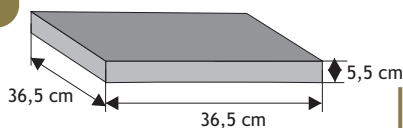

Daszek słupkowy płaski

Waga: **16kg**
Ilość na palecie: **40szt**

Kolor	Cena netto	Cena brutto
grafit, brąz	20,33 zł	25,00 zł

Daszek płaski podmurówkowy

Waga: **8kg**
Ilość na palecie: **80szt**