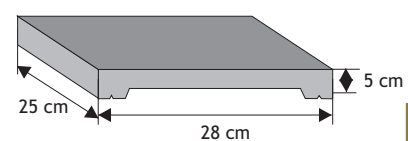

Daszek podmurówkowy płaski wystający

Waga: **7kg**
Ilość na palecie: **64-96szt**

Kolor	Cena netto	Cena brutto
grafit, brąz, piaskowy biało-szary grafitowo-biały	8,95 zł	11,00 zł