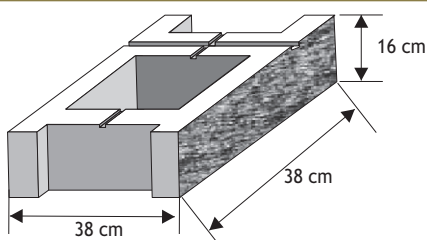

Pustak podmurówkowy (szeroki)

Waga: **30kg**
Ilość na palecie: **30szt**

Kolor	Cena netto	Cena brutto
biały	21,96 zł	27,00 zł
krem, żółty	21,14 zł	26,00 zł
grafit, czerwony, brąz	20,33 zł	25,00 zł
melanż	27,77 zł	28,00 zł