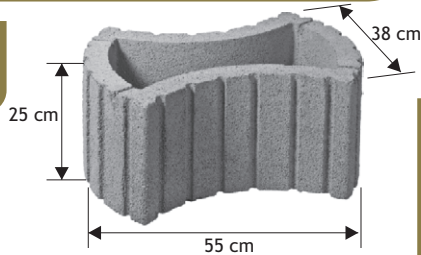

Ósemka

Waga: **21kg**
Ilość na palecie: **16szt**

Kolor	Cena netto	Cena brutto
żółty, grafit, czerw, brąz	20,33 zł	25,00 zł

Owal

Waga: **25kg**
Ilość na palecie: **16szt**