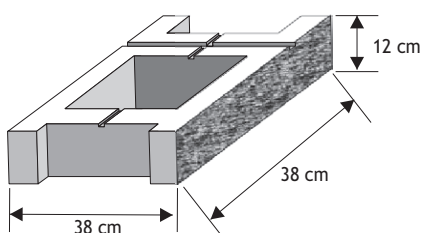

Pustak podmurówkowy (szeroki)

Waga: **22kg**
Ilość na palecie: **36szt**

Kolor	Cena netto	Cena brutto
biały	16,27 zł	20,00 zł
grafit, brąz	15,45 zł	19,00 zł
melanż	17,08 zł	21,00 zł