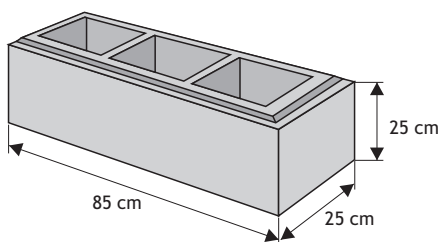

Błoczek podmurówkowy

Waga: **65kg**
Ilość na palecie: **16szt**

Kolor	Cena netto	Cena brutto
siwy	60,98 zł	75,00 zł
grafit	69,11 zł	85,00 zł