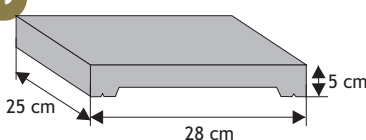

Daszek płaski podmurówkowy wystający

Waga: **7kg**
Ilość na palecie: **64-96szt**

Kolor	Cena netto	Cena brutto
grafit, brąz, piaskowy, biało-szary, grafitowo-biały,	8,95 zł	11,00 zł