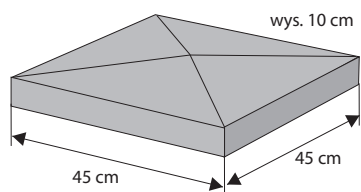

DASZKI DO SYSTEMU PUSTAKÓW ŁUPANYCH 16, 12, 8

Daszki słupkowe

Koperta

Waga: **28kg**
Ilość na palecie: **4-10szt**

Cennik wyrobów

Kolor	Cena netto	Cena brutto
siwy	24,40 zł	30,00 zł
grafit, brąz, czerwień	28,46 zł	35,00 zł