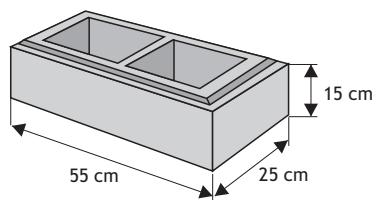

SYSTEM OGRODZEŃ 55/15

Cennik wyrobów

Błoczek podmurówkowy

Waga: **25kg**
Ilość na palecie: **36szt**

Kolor	Cena netto	Cena brutto
grafit	24,39 zł	30,00 zł
piaskowy, biało-szary, grafitowo-biały, szaro-piaskowy	26,83 zł	33,00 zł