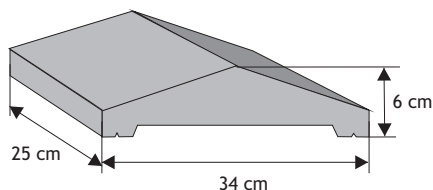

Daszek podmurówkowy dwuspadowy

Waga: **10kg**
Ilość na palecie: **64-96szt**

Kolor	Cena netto	Cena brutto
siwy	10,57 zł	13,00 zł
grafit, brąz	11,38 zł	14,00 zł