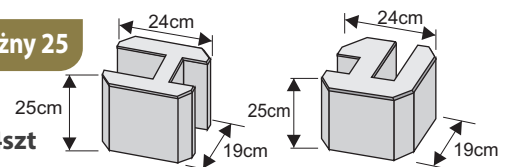

Płyta Kamień „A”

Rozmiar: **25 x 200 x 4cm**
Waga: **40kg** Ilość na palecie: **16szt**

Kolor	Cena netto	Cena brutto
siwy	20,33 zł	25,00 zł

Płyta Kamień „B”

Rozmiar: **25 x 200 x 4cm**
Waga: **40kg** Ilość na palecie: **16szt**

Kolor	Cena netto	Cena brutto
siwy	20,33 zł	25,00 zł

Łącznik prosty i narożny 20

Waga: **14kg**
Ilość na palecie: **72szt**

Kolor	Cena netto	Cena brutto
siwy	9,00 zł	11,07 zł

Łącznik prosty i narożny 25

Waga: **18kg**
Ilość na palecie: **54szt**