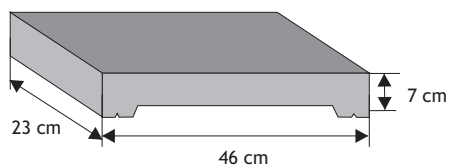

Daszek słupkowy płaski

Waga: **14kg**
Ilość na palecie: **90szt**

Kolor	Cena netto	Cena brutto
biały	24,39 zł	30,00 zł
grafit		
szaro-biały