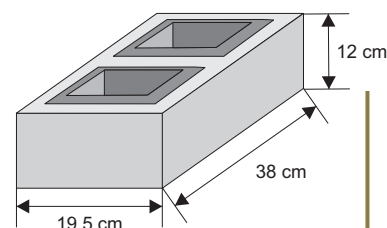

GŁADKI I GROSZKOWY

Cennik wyrobów

Bloczek słupkowy

Waga: **16kg**
Ilość na palecie: **36szt**

Kolor	Cena netto	Cena brutto
grafit, brąz	13,83 zł	17,00 zł

Bloczek podmurówkowy

Waga: **11kg**
Ilość na palecie: **72szt**