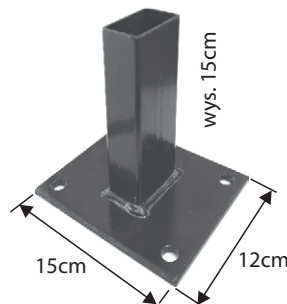

Stopa metalowa

Rozmiar: **15 x 15 x 12cm**

Kolor	Cena netto	Cena brutto

ocynk	21,95 zł	27,00 zł

kolor	24,39 zł	30,00 zł