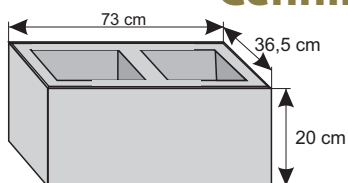

Cennik wyrobów

Błoczek szeroki

Waga: **55kg**
Ilość na palecie: **15szt**

Kolor	Cena netto	Cena brutto
grafit, brąz	48,78 zł	60,00 zł
piaskowy, biało-szary grafitowo-biały, szaro-piaskowy, brązowo-miodowy, jasny beż (groszek), biało-grafitowy (groszek)	51,22 zł	63,00 zł

Błoczek wąski

Waga: **40kg**
Ilość na palecie: **30szt**