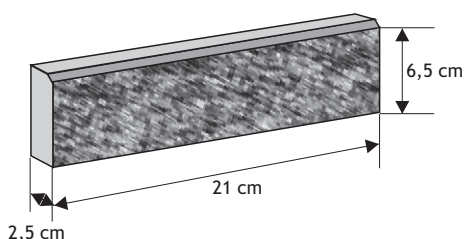

Kolor	Cena netto	Cena brutto/1m²
biały grafit melanż	97,57 zł	120,00 zł