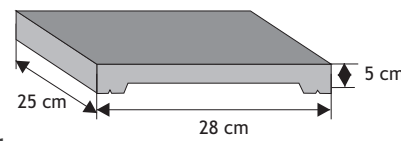

Daszek podmurówkowy płaski wystający

Waga: **7kg**
Ilość na palecie: **64-96szt**

Kolor	Cena netto	Cena brutto
grafit, brąz, grafitowo-biały,	8,95 zł	11,00 zł
biało-szary, piaskowy