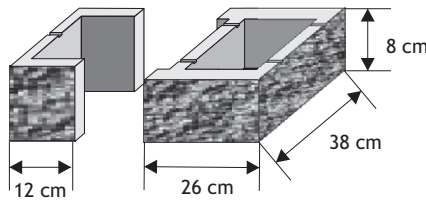

Kolor	Cena netto	Cena brutto
biały	13,83 zł	17,00 zł
grafit	13,00 zł	16,00 zł
melanz	13,83 zł	17,00 zł