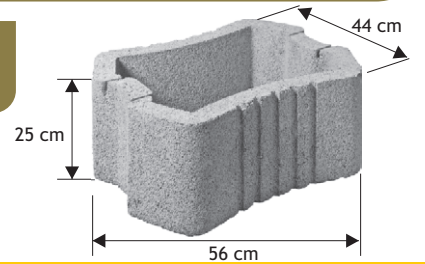

Ósemka

Waga: **21kg**
Ilość na palecie: **16szt**

Kolor	Cena netto	Cena brutto
żółty, grafit, czerw, brąz	20,33 zł	25,00 zł

Owal

Waga: **25kg**
Ilość na palecie: **16szt**

Kolor	Cena netto	Cena brutto
żółty, grafit, czerw, brąz	24,40 zł	30,00 zł