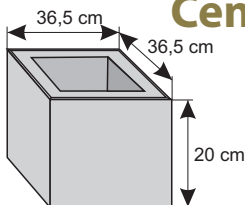

Kolor	Cena netto	Cena brutto
grafit, brąz	8,95 zł	11,00 zł

SYSTEM OGRODZEŃ 20

Cennik wyrobów

Błoczek półkowy szeroki

Waga: **25kg**
Ilość na palecie: **30szt**

Kolor	Cena netto	Cena brutto
grafit, brąz piaskowy, biało-szary grafitowo-biały, szaro-piaskowy, biało-grafitowy (groszek)	22,76 zł	28,00 zł