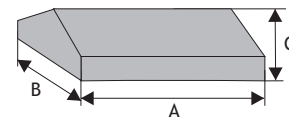

Cennik wyrobów

Dwuspadowy (bez okapnika)

dl. x szer. x wys.

Rozmiar (A x B x C)	Kolor	Cena netto	Cena brutto
81 x 44,5 x 7 cm	grafit, brąz	60,98 zł	75,00 zł
58 x 48 x 7 cm	grafit, brąz	44,72 zł	55,00 zł