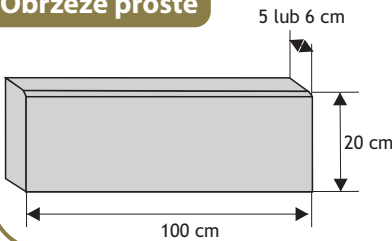

OBRZEŻA CHODNIKOWE

Obrzeże proste