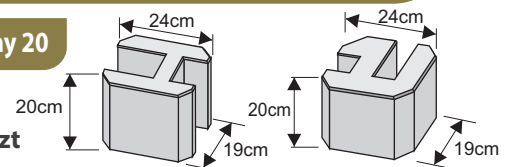

Łącznik prosty i narożny 20

Waga: **14kg**
Ilość na palecie: **72szt**

Kolor	Cena netto	Cena brutto
siwy	9,00 zł	11,07 zł