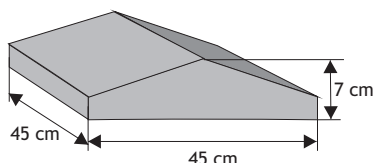

Daszek słupkowy dwuspadowy wystający

Waga: **22kg**
Ilość na palecie: **28szt**

Kolor	Cena netto	Cena brutto
grafit, brąz	28,46 zł	35,00 zł

Daszek dwuspadowy podmurówkowy wystający

Waga: **8kg**
Ilość na palecie: **64,96szt**