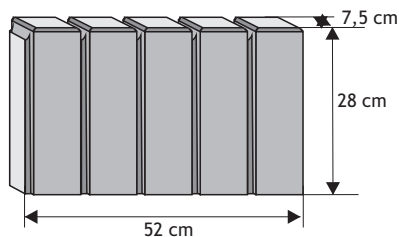

Obrzeże palisadowe prostokąt

Rozmiar:	Ilość sztuk na palecie:	Waga:	Kolor:	Cena/szt. netto	Cena/szt. brutto
55x28x7,5	28	22 kg	grafit, brąz czerwony	14,63 zł	18,00 zł

Obrzeże palisadowe kwadrat