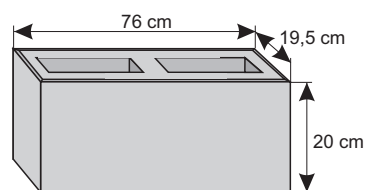

Kolor	Cena netto	Cena brutto
grafit, brąz	40,65 zł	50,00 zł
piaskowy, biało-szary grafitowo-biały, szaro-piaskowy, brązowo-miodowy, jasny beż (groszek), biało-grafitowy (groszek)	43,09 zł	53,00 zł