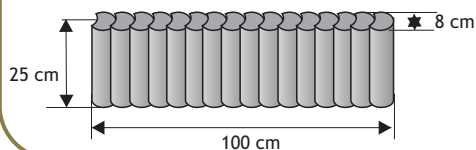

OBRZEŻA CHODNIKOWE

Cennik wyrobów

Obrzeże palisadowe półksiężyc

Rozmiar:	Ilość sztuk na palecie:	Waga:	Kolor:	Cena/szt. netto	Cena/szt. brutto
100x25x8	28	41 kg	siwy	16,24 zł	20,00 zł
			grafit, brąz czerwony	17,89 zł	22,00 zł