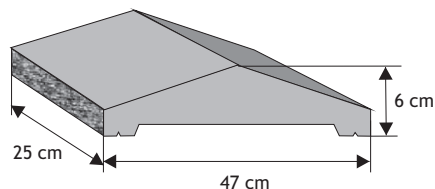

Dwuspadowy z licem łupanym

Waga: **15kg**
Ilość na palecie: **60szt**

Kolor	Cena netto	Cena brutto
grafit, brąz	14,64 zł	18,00 zł