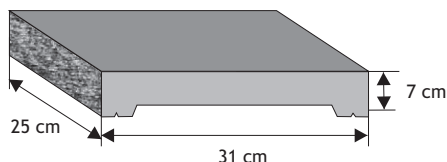

Daszek podmurówkowy płaski z łupanym licem

Waga: **12kg**
Ilość na palecie: **64-96szt**

Kolor	Cena netto	Cena brutto
grafit	13,42 zł	16,50 zł
melanż