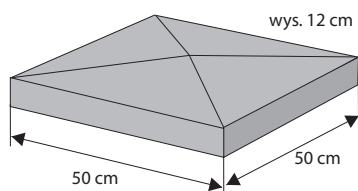

Daszek słupkowy do poddasza cennego

Waga: **35kg**
Ilość na palecie: **4szt**

Kolor	Cena netto	Cena brutto
siwy	28,46 zł	35,00 zł
grafit	32,53 zł	40,00 zł
brąz		
czerwony