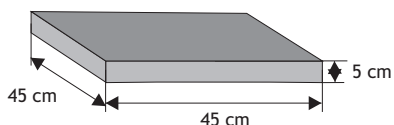

Daszek dwuspadowy podmurówkowy wystający

Waga: **8kg**
Ilość na palecie: **64-96szt**

Kolor	Cena netto	Cena brutto
grafit, brąz	8,95 zł	11,00 zł

Daszek słupkowy płaski wystający

Waga: **20kg**
Ilość na palecie: **32szt**