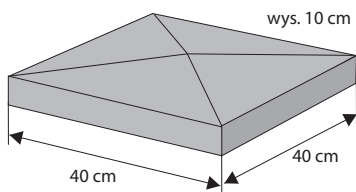

Daszek słupkowy koperta

Waga: **17kg**
Ilość na palecie: **12szt**

Kolor	Cena netto	Cena brutto
czerwony, brąz, grafit	24,40 zł	30,00 zł

Daszek słupkowy podwójny

Waga: **28kg**
Ilość na palecie: **4szt**

Kolor	Cena netto	Cena brutto
czerwony, brąz, grafit	28,46 zł	35,00 zł