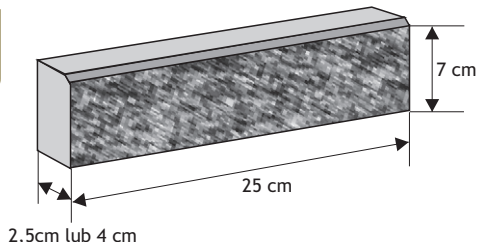

Płytki elewacyjnej „7”

Waga 1m²: **55kg**
Ilość na 1m²: **57,15szt**

Kolor	Cena netto	Cena brutto/1m²
grubość: 2,5cm grafit piaskowy, białoszary, grafitowo-biały	97,57 zł	120,00 zł
grubość: 4cm grafit piaskowy, białoszary, grafitowo-biały	40,65 zł	50,00 zł