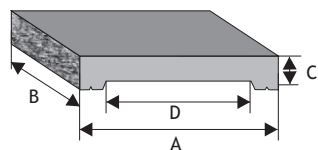

Płaski z licem łupanym (z pełnym okapnikiem)

dł. x szer. x wys.

Rozmiar (A x B x C x D)	Kolor	Cena netto	Cena brutto
47 x 25 x 7 cm (krycie - D: 38 cm)	grafit	19,52 zł	24,00 zł
	melanż	19,52 zł	24,00 zł
31 x 25 cm x 7 cm (krycie - D: 22 cm)	grafit	13,42 zł	16,50 zł
	melanż	13,42 zł	16,50 zł