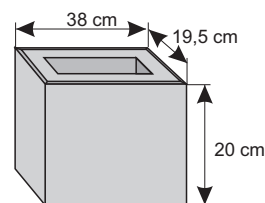

Błoczek półkowy wąski

Waga: **20kg**
Ilość na palecie: **48szt**

NA ZAMÓWIENIE

Kolor	Cena netto	Cena brutto
grafit	20,33 zł	25,00 zł