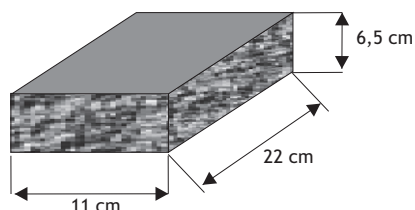

CEGŁA ŁUPANA 6,5 - pełna

Cennik wyrobów

Cegła systemowa

Waga: **3kg**
Ilość na palecie: **280szt**

Kolor	Cena netto	Cena brutto
biała, grafit, biało-szara, beż jasny, beż ciemny,	2,85 zł	3,50 zł