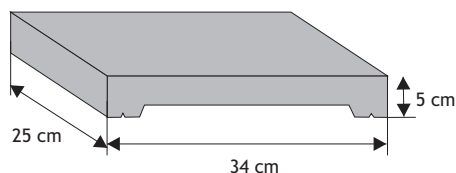

Daszek podmurówkowy płaski

Waga: **9kg**
Ilość na palecie: **64-96szt**

Kolor	Cena netto	Cena brutto
siwy	10,57 zł	13,00 zł
grafit	11,38 zł	14,00 zł
brąz	11,38 zł	14,00 zł
czerwony	11,38 zł	14,00 zł