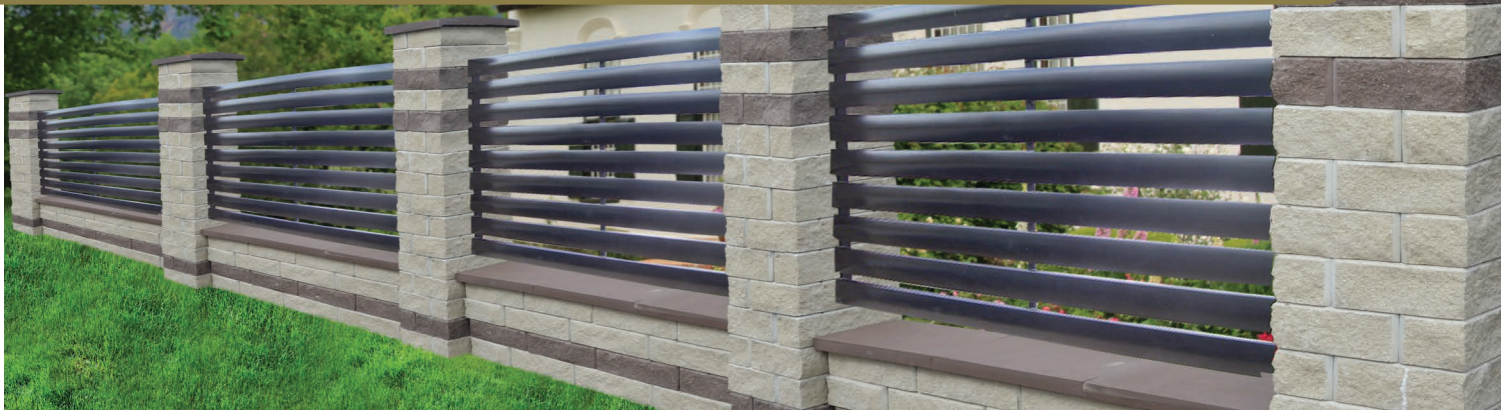

DASZKI DO SYSTEMU PUSTAKÓW ŁUPANYCH 16, 12, 8

Daszki podmurówkowe

**Dwuspadowy
z licem gładkim**

Waga: **8kg**
Ilość na palecie: **64-96szt**