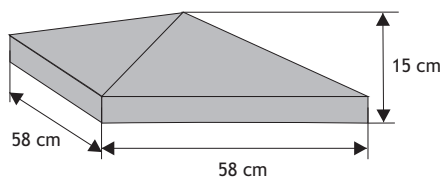

Kolor	Cena netto	Cena brutto
siwy	28,46 zł	35,00 zł
grafit	32,52 zł	40,00 zł

Daszek słupkowy do poddasza grubego

Waga: **45kg**
Ilość na palecie: **4szt**

Kolor	Cena netto	Cena brutto
siwy	52,85 zł	65,00 zł
grafit	56,91 zł	70,00 zł
brąz	56,91 zł	70,00 zł