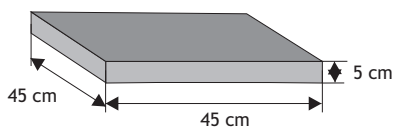

Daszek słupkowy płaski wystający

Waga: **20kg**
Ilość na palecie: **32szt**

Kolor	Cena netto	Cena brutto
grafit, brąz	24,40 zł	30,00 zł