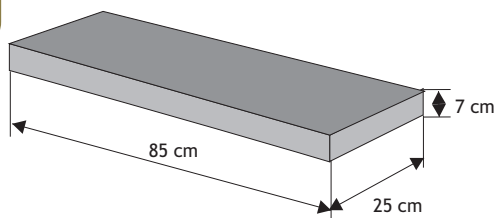

Daszek płaski

Waga: **30kg**
Ilość na palecie: **32szt**

Kolor	Cena netto	Cena brutto
siwy	48,78 zł	60,00 zł
grafit	52,85 zł	65,00 zł
piaskowy, biało-szary, grafitowo-biały	56,91 zł	70,00 zł