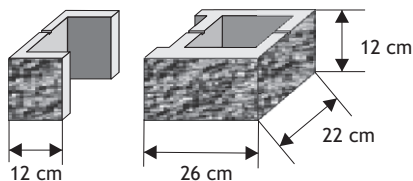

Pustak słupkowy (słupek wąski)

Waga: **14kg**
Ilość na palecie: **60szt**

Kolor	Cena netto	Cena brutto
biały	13,42 zł	16,50 zł
grafit, brąz	12,20 zł	15,00 zł
melanż	13,83 zł	17,00 zł