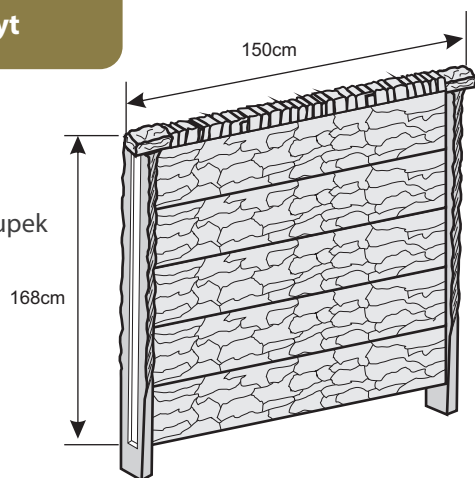

Komplet 5 płyt

Zawiera:
1 słupek
1 daszek długi
1 daszek na słupek

Kolor	Cena kompletu netto	Cena kompletu brutto
biały, grafit	247,97 zł	305,00 zł