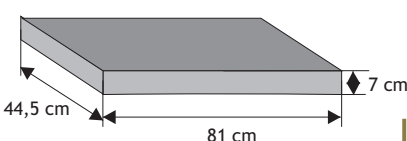

Daszek słupkowy płaski wystający

Waga: **35kg**
Ilość na palecie: **20szt**

Kolor	Cena netto	Cena brutto
grafit, brąz	52,85 zł	65,00 zł
piaskowy, biało-szary grafitowo-biały	60,98 zł	75,00 zł