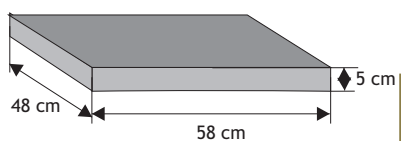

Daszek słupkowy płaski wystający

Waga: **30kg**
Ilość na palecie: **29szt**

Kolor	Cena netto	Cena brutto
grafit, brąz	36,59 zł	45,00 zł
piaskowy, białoszary, grafitowo-biały	40,65 zł	50,00 zł