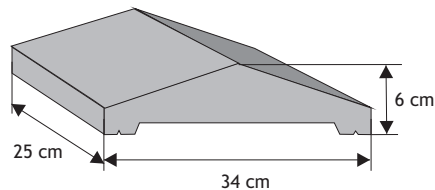

Daszek podmurówkowy dwuspadowy

Waga: **10kg**
Ilość na palecie: **64-96szt**

Kolor	Cena netto	Cena brutto
siwy	10,57 zł	13,00 zł
grafit, brąz	11,38 zł	14,00 zł