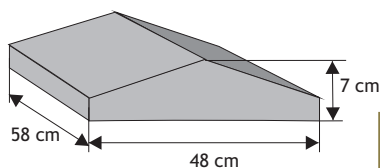

Kolor	Cena netto	Cena brutto
grafit	23,58 zł	29,00 zł
piaskowy, białoszary, grafitowo-biały	24,39 zł	30,00 zł

Daszek słupkowy dwuspadowy wystający

Waga: **35kg**
Ilość na palecie: **21szt**

Kolor	Cena netto	Cena brutto
grafit, brąz	44,72 zł	55,00 zł