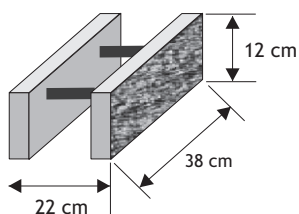

Pustak podmurówkowy "A"

Waga: **14kg**
Ilość na palecie: **60szt**

Kolor	Cena netto	Cena brutto
biały	12,60 zł	15,50 zł
grafit, brąz	11,39 zł	14,00 zł
melanż	13,01 zł	16,00 zł

Pustak podmurówkowy "B"

Waga: **14kg**
Ilość na palecie: **60szt**