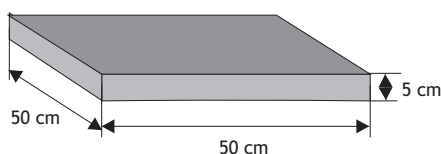

Daszek słupkowy do poddasza cennego płaski

Waga: **23kg**
Ilość na palecie: **30szt**

Kolor	Cena netto	Cena brutto
siwy	24,40 zł	30,00 zł
grafit	30,09 zł	37,00 zł