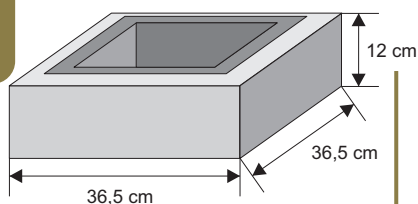

Kolor	Cena netto	Cena brutto
grafit, brąz	13,83 zł	17,00 zł

Bloczek podmurówkowy

Waga: **11kg**
Ilość na palecie: **72szt**