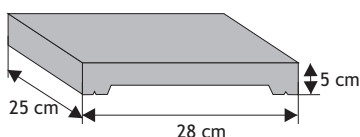

Daszek płaski podmurówkowy wystający

Waga: **7kg**
Ilość na palecie: **64-96szt**

Kolor	Cena netto	Cena brutto
grafit, brąz	8,95 zł	11,00 zł