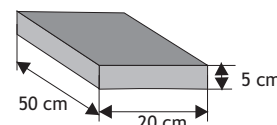

Waga: **10kg**
Ilość na palecie: **60szt**

Kolor	Cena netto	Cena brutto
grafit	23,58 zł	29,00 zł
piaskowy, białoszary, grafitowo-biały	24,39 zł	30,00 zł