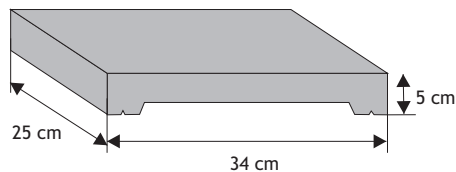

Daszek podmurówkowy płaski

Waga: **9kg**
Ilość na palecie: **64-96szt**

Kolor	Cena netto	Cena brutto
siwy	10,57 zł	13,00 zł
grafit, brąz	11,38 zł	14,00 zł