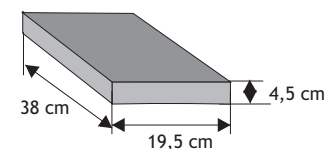

Waga: **8kg**
Ilość na palecie: **80szt**

Kolor	Cena netto	Cena brutto
grafit, brąz	10,57 zł	13,00 zł

Daszek słupkowy dwuspadowy wystający

Waga: **22kg**
Ilość na palecie: **28szt**

Kolor	Cena netto	Cena brutto
grafit, brąz	28,46 zł	35,00 zł