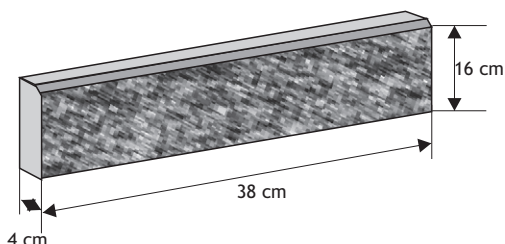

Płytki elewacyjnej „12”

Waga 1m²: **30kg**
Ilość na 1m²: **57,15szt**

Kolor	Cena netto	Cena brutto/szt.
biały grafit melanż	6,50 zł	8,00 zł

Płytki elewacyjnej „16”

Waga 1m²: **45kg**
Ilość na 1m²: **28,38szt**