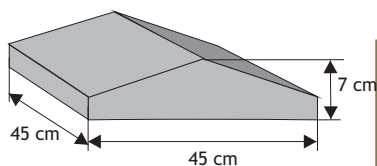

Waga: **8kg**
Ilość na palecie: **80szt**

Kolor	Cena netto	Cena brutto
grafit, brąz	10,57 zł	13,00 zł

Daszek słupkowy dwuspadowy wystający

Waga: **22kg**
Ilość na palecie: **28szt**

Kolor	Cena netto	Cena brutto
grafit, brąz	28,46 zł	35,00 zł