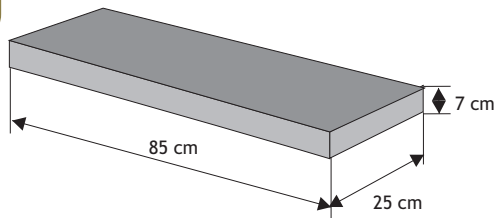

Daszek płaski

Waga: **xkg**
Ilość na palecie: **xszt**

Kolor	Cena netto	Cena brutto
siwy	48,78 zł	60,00 zł
grafit, brąz	52,85 zł	65,00 zł
piaskowy, biało-szary, grafitowo-biały	56,91 zł	70,00 zł

SYSTEM OGRODZEŃ 85/15