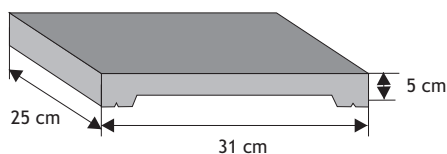

Daszek podmurówkowy płaski z gładkim licem

Waga: **7kg**
Ilość na palecie: **64-96szt**

Kolor	Cena netto	Cena brutto
grafit, brąz	9,76 zł	12,00 zł