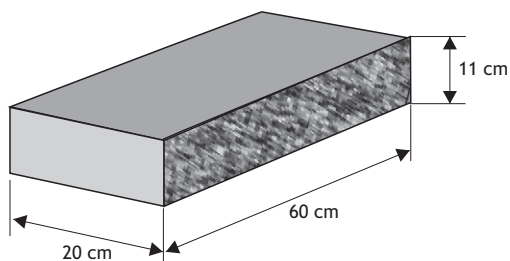

Kolor	Cena netto	Cena brutto/szt.
biały	36,59 zł	45,00 zł
grafit	34,15 zł	42,00 zł
melanż	35,77 zł	44,00 zł

DASZKI DOSTĘPNE W SPRZEDAŻY

Koperta (z półokapnikiem)

dl. x szer. x wys.

Rozmiar (A x B x C)	Kolor	Cena netto	Cena brutto
40 x 40 x 10 cm	siwy	20,33 zł	25,00 zł
	kolor	24,40 zł	30,00 zł
45 x 45 x 10 cm	siwy	24,40 zł	30,00 zł
	kolor	28,46 zł	35,00 zł
50 x 50 x 12 cm	siwy	28,46 zł	35,00 zł
	kolor	32,53 zł	40,00 zł