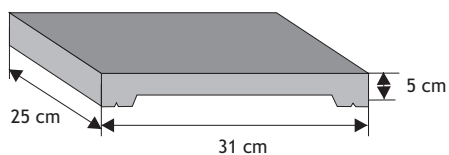

Kolor	Cena netto	Cena brutto
grafit, brąz, czerwień	9,76 zł	12,00 zł

**Płaski z licem
łupanym**

Waga: **12kg**
Ilość na palecie: **64-96szt**