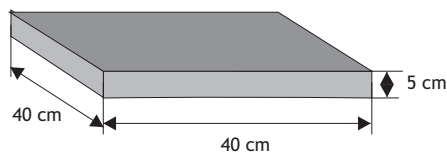

Daszek słupkowy płaski z gładkim licem

Waga: **18kg**
Ilość na palecie: **40szt**

Kolor	Cena netto	Cena brutto
grafit, brąz	20,33 zł	25,00 zł
melanż	24,40 zł	30,00 zł