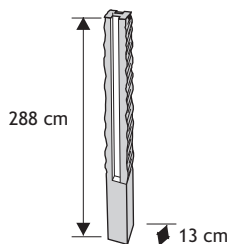

Słupek

Waga: **120kg**
Ilość na palecie: **10-15szt**

Kolor	Cena netto	Cena brutto
biały, grafit	77,34 zł	95,00 zł