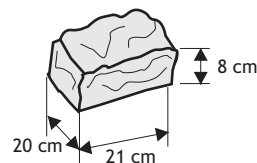

Kolor	Cena netto	Cena brutto
biały, grafit	20,33 zł	25,00 zł

Słupek

Waga: **120kg**
Ilość na palecie: **10-15szt**

Kolor	Cena netto	Cena brutto
biały, grafit	77,34 zł	95,00 zł

Daszek na słupek

Waga: **5kg**
Ilość na palecie: **100szt**