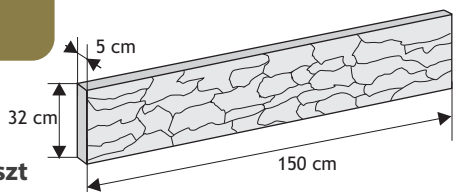

Kolor	Cena netto	Cena brutto
biały, grafit	28,46 zł	35,00 zł