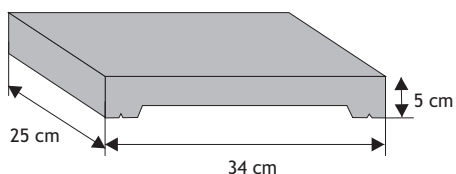

Kolor	Cena netto	Cena brutto
siwy	10,57 zł	13,00 zł
grafit, brąz	11,38 zł	14,00 zł

SYSTEM OGRODZEŃ 40/15

OGRODZENIA PANELOWE + PŁYTY PREFABRYKOWANE

PŁYTY DO ŁĄCZNIKA BETONOWEGO

Płyta Pełna „5”

Rozmiar: **20 x 248 x 5cm**
Waga: **40kg**
Ilość na palecie: **16szt**