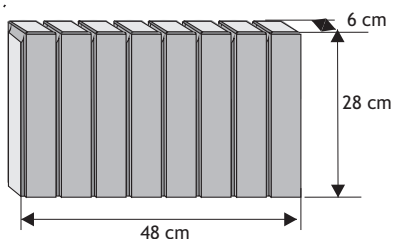

Rozmiar:	Ilość sztuk na palecie:	Waga:	Kolor:	Cena/szt. netto	Cena/szt. brutto
48x28x6	76	16 kg	grafit, brąz czerwony	10,57 zł	13,00 zł

PALISADY POJEDYNCZE

Palisada Ring

średnica 11cm

Wysokość:	Ilość na palecie:	Ilość sztuk na 1mb	Waga:	Kolor:	Cena netto	Cena brutto
40 cm	91	9	7 kg	brąz, grafit, czerwony	4,87 zł	6,00 zł
25 cm	200	9	4 kg	brąz, grafit, czerwony	4,50 zł	5,00 zł