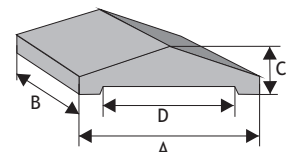

Dwuspadowy z licem gładkim (z półokapnikiem)

dł. x szer. x wys.

Rozmiar (A x B x C)	Kolor	Cena netto	Cena brutto
18 x 50 x 4 cm (krycie - D: 12 cm)	siwy	11,39 zł	14,00 zł
	kolor	12,20 zł	15,00 zł
33 x 50 x 6 cm (krycie - D: 27 cm)	siwy	17,07 zł	21,00 zł
	kolor	17,89 zł	22,00 zł
37 x 50 x 6 cm (krycie - D: 31 cm)	siwy	17,89 zł	22,00 zł
	kolor	18,70 zł	23,00 zł
28 x 50 x 6 cm (krycie - D: 22 cm)	czerwony	16,26 zł	20,00 zł