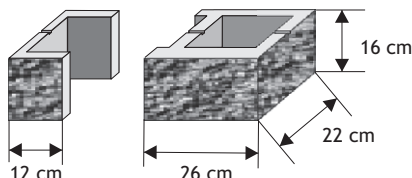

Pustak słupkowy (słupek wąski)

Waga: **19,50kg**
Ilość na palecie: **50szt**

Kolor	Cena netto	Cena brutto
biały	16,27 zł	20,00 zł
krem, żółty	15,45 zł	19,00 zł
grafit, czerwony, brąz	15,45 zł	19,00 zł
melanż	17,89 zł	22,00 zł