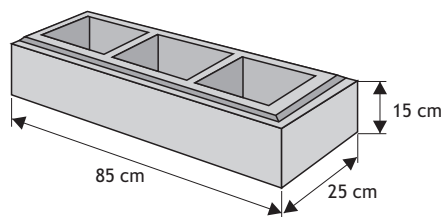

SYSTEM OGRODZEŃ 85/15

Cennik wyrobów

Błoczek podmurówkowy

Waga: **35kg**
Ilość na palecie: **24szt**

Kolor	Cena netto	Cena brutto
grafit	40,65 zł	50,00 zł
piaskowy, biało-szary, grafitowo-biały	47,72 zł	55,00 zł