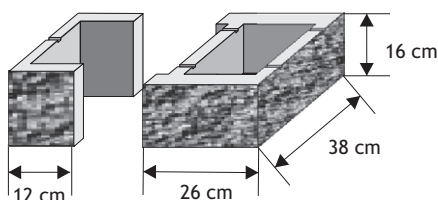

TRAL *PRODUCENT OGRODZEŃ*
SŁUPEX

cennik asortymentu

ważny od 01 lipca 2020 r.

OGRODZENIA Z PUSTAKÓW I CEGIEŁ ŁUPANYCH

PUSTAK ŁUPANY 16

Cennik wyrobów

Pustak słupkowy (szeroki)

Waga: **30kg**
Ilość na palecie: **30szt**