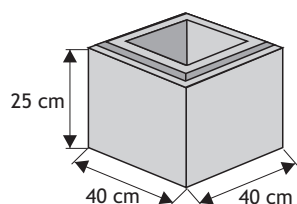

Bloczek słupkowy typ B

Waga: **45kg**
Ilość na palecie: **24szt**

Kolor	Cena netto	Cena brutto
siwy	32,52 zł	40,00 zł
grafit	36,59 zł	45,00 zł