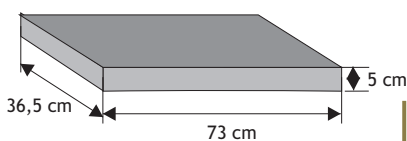

Daszek słupkowy płaski

Waga: **30kg**
Ilość na palecie: **20szt.**

Kolor	Cena netto	Cena brutto
grafit, brąz	48,78 zł	60,00 zł
piaskowy, biało-szary grafitowo-biały	56,91 zł	70,00 zł