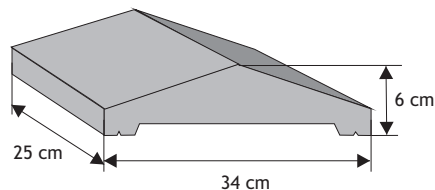

Błoczek podmurówkowy

Waga: **65kg**
Ilość na palecie: **16szt**

Kolor	Cena netto	Cena brutto
siwy	60,98 zł	75,00 zł
grafit	69,11 zł	85,00 zł

Daszek podmurówkowy dwuspadowy

Waga: **10kg**
Ilość na palecie: **64-96szt**