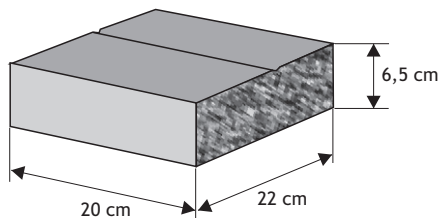

Kolor	Cena netto	Cena brutto/szt.
biały grafit melanż	8,54 zł	10,50 zł

MURKI OPOROWE

Cennik wyrobów

Pustak dwustronnie łupany

Waga: **6kg**
Ilość na palecie: **140szt**

Kolor	Cena netto	Cena brutto/szt.
biały	7,32 zł	9,00zł
grafit		
melanż		