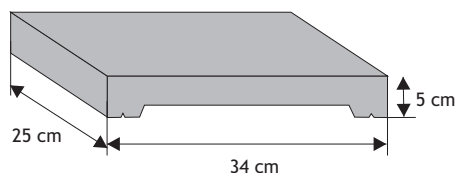

Daszek podmurówkowy płaski

Waga: **9kg**
Ilość na palecie: **64-96szt**

Kolor	Cena netto	Cena brutto
siwy	10,57 zł	13,00 zł
grafit, brąz	11,38 zł	14,00 zł