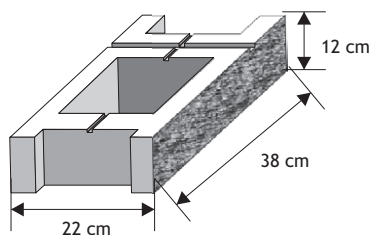

Pustak podmurówkowy "A"

Waga: **14kg**
Ilość na palecie: **60szt**

Kolor	Cena netto	Cena brutto
biały	12,60 zł	15,50 zł
grafit, brąz	11,39 zł	14,00 zł
melanż	13,01 zł	16,00 zł

Pustak podmurówkowy "B"

Waga: **14kg**
Ilość na palecie: **60szt**