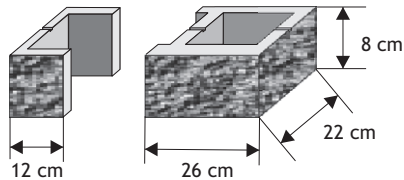

Pakowane w każdym zamówieniu w proporcji A3 : B1

Kolor	Cena netto	Cena brutto
biały	9,56 zł	12,00 zł
grafit	9,56 zł	12,00 zł
melanz	9,56 zł	12,00 zł

Pustak słupkowy (słupek wąski)

Waga: **10kg**
Ilość na palecie: **80szt**