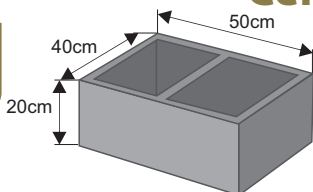

Cennik wyrobów

Bloczek Słupkowy

Waga: **41kg**
Ilość na palecie: **24szt**

Kolor	Cena netto	Cena brutto
grafit, brąz	32,52 zł	40,00 zł
piaskowy, szaro-piaskowy biało-szary, grafitowo-biały, krem	34,96 zł	43,00 zł