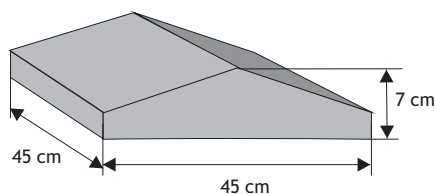

Dwuspadowy z licem gładkim

Waga: **22kg**
Ilość na palecie: **28szt**

Kolor	Cena netto	Cena brutto
siwy	24,40 zł	30,00 zł
grafit, brąz, czerwień	28,46 zł	35,00 zł