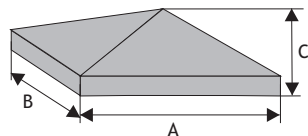

Kolor	Cena netto	Cena brutto/szt.
biały	36,59 zł	45,00 zł
grafit	34,15 zł	42,00 zł
melanż	35,77 zł	44,00 zł

DASZKI DOSTĘPNE W SPRZEDAŻY

Koperta (z półokapnikiem)

dl. x szer. x wys.

Rozmiar (A x B x C)	Kolor	Cena netto	Cena brutto
40 x 40 x 10 cm	siwy	20,33 zł	25,00 zł
	kolor	24,40 zł	30,00 zł
45 x 45 x 10 cm	siwy	24,40 zł	30,00 zł
	kolor	28,46 zł	35,00 zł
50 x 50 x 12 cm	siwy	28,46 zł	35,00 zł
	kolor	32,53 zł	40,00 zł