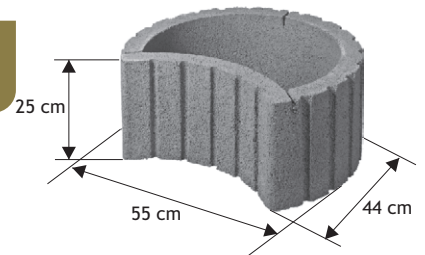

Kolor	Cena netto	Cena brutto
żółty, grafit, czerw, brąz	22,76 zł	28,00 zł