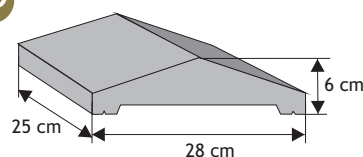

Daszek dwuspadowy podmurówkowy wystający

Waga: **8kg**
Ilość na palecie: **64,96szt**

Kolor	Cena netto	Cena brutto
grafit, brąz	8,95 zł	11,00 zł