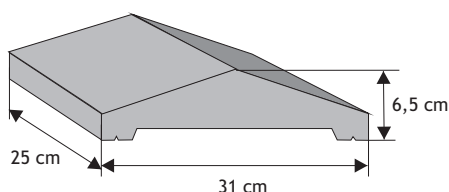

DASZKI DO SYSTEMU PUSTAKÓW ŁUPANYCH 16, 12, 8

Daszki podmurówkowe

Dwuspadowy z licem gładkim

Waga: **8kg**
Ilość na palecie: **64-96szt**

Cennik wyrobów

Kolor	Cena netto	Cena brutto
grafit, brąz, czerwień	9,76 zł	12,00 zł

Dwuspadowy z licem łupanym

Waga: **8kg**
Ilość na palecie: **64-96szt**

Kolor	Cena netto	Cena brutto
grafit, brąz	11,39 zł	14,00 zł

Płaski z licem gładkim

Waga: **7kg**
Ilość na palecie: **64-96szt**

Kolor	Cena netto	Cena brutto
grafit, brąz, czerwień	9,76 zł	12,00 zł

Płaski z licem łupanym

Waga: **12kg**
Ilość na palecie: **64-96szt**

Kolor	Cena netto	Cena brutto
grafit, brąz melanż	13,42 zł	16,50 zł