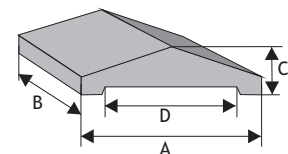

## Dwuspadowy z licem łupanym (z pełnym okapnikiem)

dl. x szer. x wys.

Rozmiar (A x B x C)	Kolor	Cena netto	Cena brutto
<b>47 x 25 x 6 cm</b> (krycie - D: 38 cm)	grafit	14,64 zł	<b>18,00 zł</b>
	brąz		
<b>31 x 25 x 6 cm</b> (krycie - D: 22 cm)	grafit	11,39 zł	<b>14,00 zł</b>
	brąz		