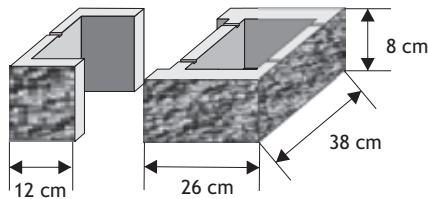

Kolor	Cena netto	Cena brutto

biały grafit melanż szaro-biały D grafitowo-biały D szaro-piaskowy D	15,04 zł	18,50 zł