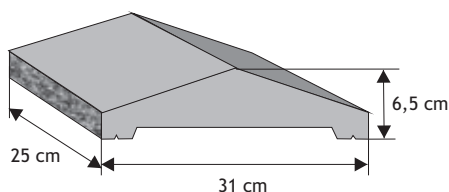

Cennik wyrobów

Kolor	Cena netto	Cena brutto
grafit, brąz, czerwień	9,76 zł	12,00 zł

Dwuspadowy z licem łupanym

Waga: **8kg**
Ilość na palecie: **64-96szt**

Kolor	Cena netto	Cena brutto
grafit, brąz	11,39 zł	14,00 zł

Płaski z licem gładkim

Waga: **7kg**
Ilość na palecie: **64-96szt**