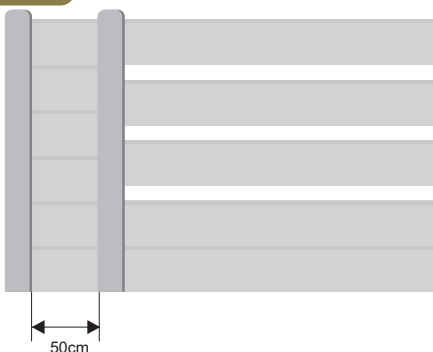

Zestaw 3

Wysokość	Zestaw	Cena netto	Cena brutto
150cm	Ilość płyt: 6,5 Ilość słupków: 2 Ilość dystansów: 4	245,53 zł	302,00 zł