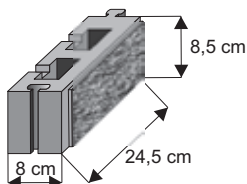

Cegła podmurówkowa

Waga: **2kg**
Ilość na palecie: **336szt**

Kolor	Cena netto	Cena brutto
biały, żółty	2,44 zł	3,00 zł
czerwony, brąz, grafit	2,28 zł	2,80 zł
złota jesień I i II, piaskowy	2,44 zł	3,00 zł