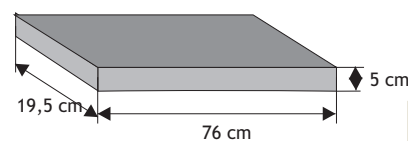

Daszek podmurówkowy płaski

Waga: **18kg**
Ilość na palecie: **40szt.**

Kolor	Cena netto	Cena brutto
grafit, brąz	28,45 zł	35,00 zł
piaskowy, biało-szary grafitowo-biały	32,52 zł	40,00 zł