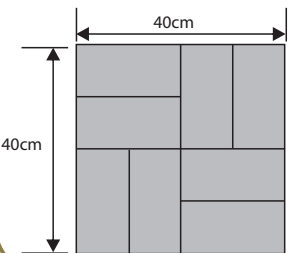

PROSTOKĄT

Wysokość: 5cm

Ilość m² na palecie:	Waga 1 szt. (kg)	Waga palety (kg)	Ilość szt. /m²	Ilość sztuk na palecie	Kolorystyka	Cena/m² netto	Cena/m² brutto	Cena/szt. netto	Cena/szt. brutto
7,7	19,60	940	6,25	48	SIWA	32,52zł	40,00zł	5,20zł	6,40zł
					GRAFIT, BRĄZ GRAFITOWO-BIAŁY PIASKOWY	32,52zł	40,00zł	5,20zł	6,00zł