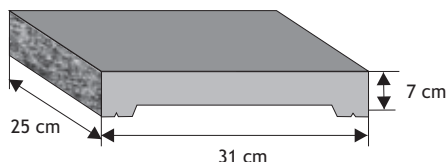

Daszek podmurówkowy płaski z łupanym licem

Waga: **12kg**
Ilość na palecie: **64-96szt**

Kolor	Cena netto	Cena brutto
grafit	13,42 zł	16,50 zł
melanż