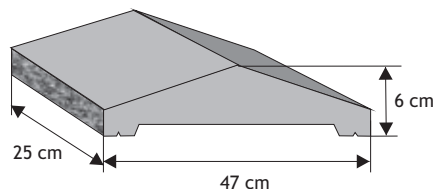

Dwuspadowy z licem łupanym

Waga: **15kg**
Ilość na palecie: **60szt**

Kolor	Cena netto	Cena brutto
grafit, brąz	14,64 zł	18,00 zł