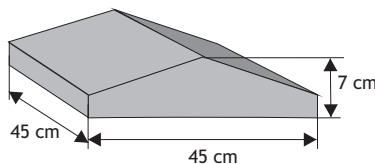

#### Daszek słupkowy dwuspadowy wystający

Waga: **22kg**  
Ilość na palecie: **28szt**

Kolor	Cena netto	Cena brutto
grafit, brąz	28,46 zł	<b>35,00 zł</b>