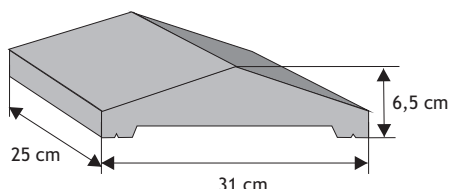

Daszek podmurówkowy

Waga: **8kg**
Ilość na palecie: **64-96szt**

Kolor	Cena netto	Cena brutto
czerwony, brąz, grafit	9,76 zł	12,00 zł