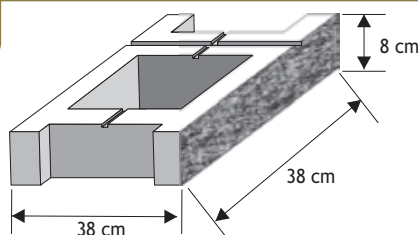

Pustak podmurówkowy (szeroki)

Waga: **14kg**
Ilość na palecie: **48szt**

Kolor	Cena netto	Cena brutto

biały grafit melanż szaro-biały D grafitowo-biały D szaro-piaskowy D	13,82 zł	17,00 zł