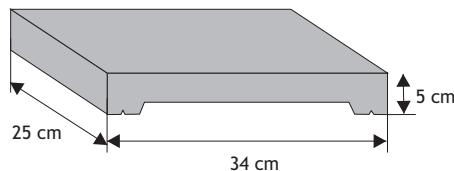

Daszek podmurówkowy płaski

Waga: **9kg**
Ilość na palecie: **64-96szt**

Kolor	Cena netto	Cena brutto
siwy	10,57 zł	13,00 zł
grafit, brąz	11,38 zł	14,00 zł