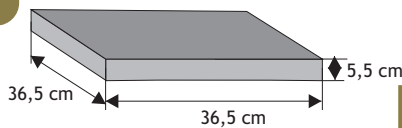

Daszek słupkowy płaski

Waga: **16kg**
Ilość na palecie: **40szt**

Kolor	Cena netto	Cena brutto
grafit, brąz	20,33 zł	25,00 zł

Daszek płaski podmurówkowy

Waga: **8kg**
Ilość na palecie: **80szt**