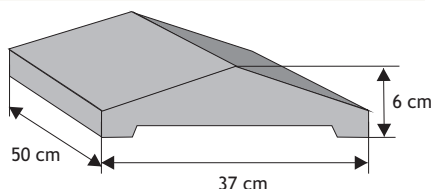

Daszek podmurówkowy

Waga: **19kg**
Ilość na palecie: **34szt**

Kolor	Cena netto	Cena brutto
czerwony, brąz, grafit	16,26 zł	20,00 zł