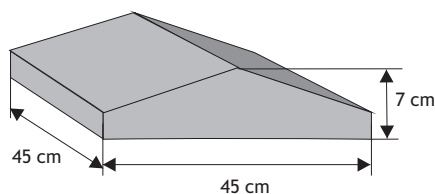

### Dwuspadowy z licem gładkim

Waga: **22kg**  
Ilość na palecie: **28szt**

Kolor	Cena netto	Cena brutto
siwy	24,40 zł	<b>30,00 zł</b>
grafit, brąz, czerwień	28,46 zł	<b>35,00 zł</b>