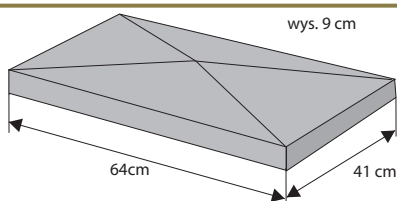

Daszek słupkowy podwójny

Waga: **28kg**
Ilość na palecie: **4szt**

Kolor	Cena netto	Cena brutto
czerwony, brąz, grafit	28,46 zł	35,00 zł