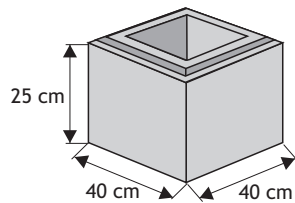

Błoczek słupkowy typ B

Waga: **45kg**
Ilość na palecie: **24szt**

Kolor	Cena netto	Cena brutto
siwy	32,52 zł	40,00 zł
grafit	36,59 zł	45,00 zł