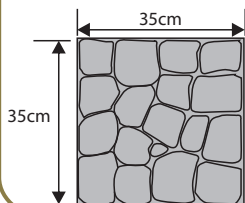

KAMIEŃ

Wysokość: 4cm

Ilość m² na palecie:	Waga 1 szt. (kg)	Waga palety (kg)	Ilość szt. /m²	Ilość sztuk na palecie	Kolorystyka	Cena/m² netto	Cena/m² brutto	Cena/szt. netto	Cena/szt. brutto
9	13	940	8	72	GRAFIT, BRĄZ CZERWONY	32,52zł	40,00zł	4,06zł	5,00zł