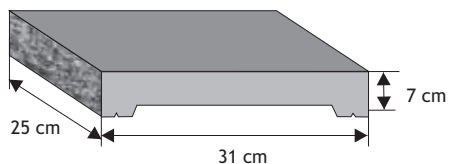

**Płaski z licem gładkim**

Waga: **7kg**  
Ilość na palecie: **64-96szt**

Kolor	Cena netto	Cena brutto
grafit, brąz, czerwień	9,76 zł	<b>12,00 zł</b>

**Płaski z licem łupanym**

Waga: **12kg**  
Ilość na palecie: **64-96szt**