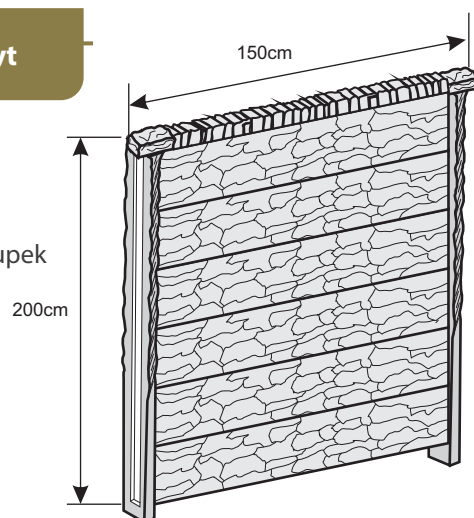

Komplet 6 płyt

Zawiera:
1 słupek
1 daszek długi
1 daszek na słupek

Kolor	Cena kompletu netto	Cena kompletu brutto
biały, grafit	276,43 zł	340,00 zł