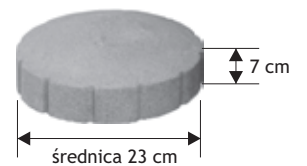

### Daszek

Waga: **4kg**

Kolor	Cena netto	Cena brutto
żółty, grafit, czerw, brąz	4,88 zł	<b>6,00 zł</b>