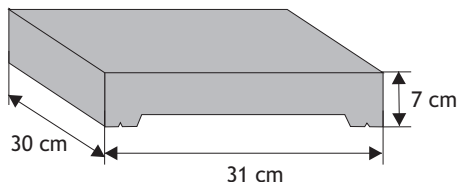

Daszek podmurówkowy płaski

Waga: **14kg**
Ilość na palecie: **64-96szt**

Kolor	Cena netto	Cena brutto
siwy	13,82 zł	17,00 zł
grafit, brąz	14,63 zł	18,00 zł
piaskowy, biało-szary, grafitowo-biały	15,45 zł	19,00 zł