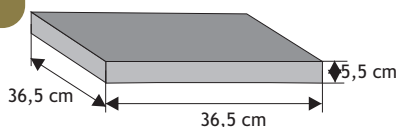

Daszek słupkowy płaski

Waga: **16kg**
Ilość na palecie: **40szt**

Kolor	Cena netto	Cena brutto
grafit, brąz	20,33 zł	25,00 zł

Daszek płaski podmurówkowy

Waga: **8kg**
Ilość na palecie: **80szt**