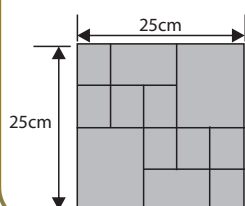

KRATKA

Wysokość: 4cm

Ilość m² na palecie:	Waga 1 szt. (kg)	Waga palety (kg)	Ilość szt. /m²	Ilość sztuk na palecie	Kolorystyka	Cena/m² netto	Cena/m² brutto	Cena/szt. netto	Cena/szt. brutto
13,75	5,50	1210	16	220	GRAFIT, BRĄZ CZERWONY	39,03zł	48,00zł	2,44zł	3,00zł