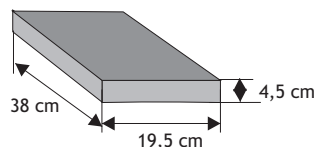

Kolor	Cena netto	Cena brutto
grafit, brąz	10,57 zł	13,00 zł