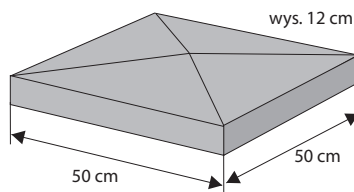

Daszek słupkowy do poddasza cienkiego

Waga: **35kg**
Ilość na palecie: **4szt**

Kolor	Cena netto	Cena brutto
siwy	28,46 zł	35,00 zł
grafit	32,53 zł	40,00 zł
brąz		
czerwony