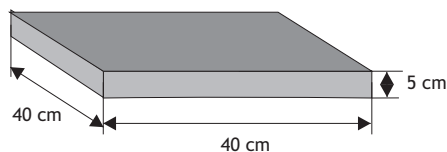

### Daszek słupkowy płaski z gładkim licem

Waga: **18kg**  
Ilość na palecie: **40szt**

Kolor	Cena netto	Cena brutto
grafit, brąz	20,33 zł	<b>25,00 zł</b>
melanż	24,40 zł	<b>30,00 zł</b>