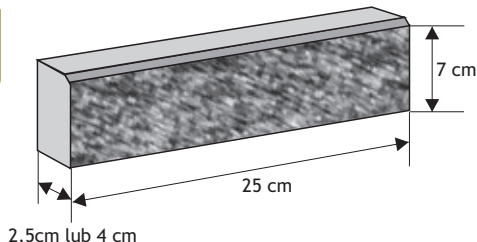

Płytki elewacyjnej „7”

Waga 1m²: **55kg**
Ilość na 1m²: **57,15szt**

Kolor	Cena netto	Cena brutto/1m²
grubość: 2,5cm grafit piaskowy, białoszary, grafitowo-biały	40,65 zł	50,00 zł
grubość: 4cm grafit piaskowy, białoszary, grafitowo-biały	97,57 zł	120,00 zł