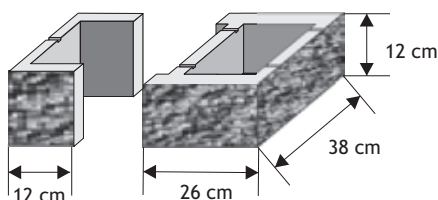

Kolor	Cena netto	Cena brutto
biały	18,70 zł	23,00 zł
grafit, brąz	17,07 zł	21,00 zł
melanż	19,51 zł	24,00 zł