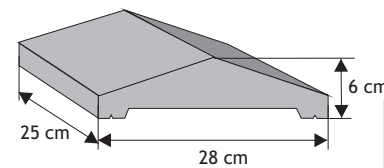

Daszek podmurówkowy dwuspadowy wystający

Waga: **8kg**
Ilość na palecie: **64-96szt**

Kolor	Cena netto	Cena brutto
grafit, brąz	8,95 zł	11,00 zł