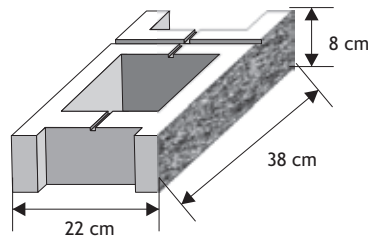

Pustak podmurówkowy "A"

Waga: **10kg**
Ilość na palecie: **80szt**

Kolor	Cena netto	Cena brutto

biały grafit melanż szaro-biały D grafitowo-biały D szaro-piaskowy D	10,65 zł	13,10 zł