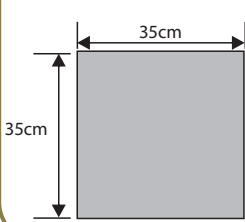

### GŁADKA

Wysokość: 4cm

Ilość m <sup>2</sup> na palecie:	Waga 1 szt. (kg)	Waga palety (kg)	Ilość szt. /m <sup>2</sup>	Ilość sztuk na palecie	Kolorystyka	Cena/m <sup>2</sup> netto	Cena/m <sup>2</sup> brutto	Cena/szt. netto	Cena/szt. brutto
9	13	940	8	72	SIWA	32,52zł	<b>40,00zł</b>	4,06zł	<b>5,00zł</b>
					GRAFIT, BRĄZ GRAFITOWO-BIAŁY PIASKOWY	32,52zł	<b>40,00zł</b>	4,06zł	<b>5,00zł</b>