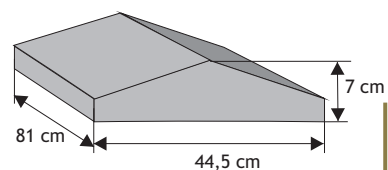

### Daszek słupkowy dwuspadowy wystający

Waga: **40kg**  
Ilość na palecie: **17szt**

Kolor	Cena netto	Cena brutto
grafit, brąz	60,98 zł	<b>75,00 zł</b>