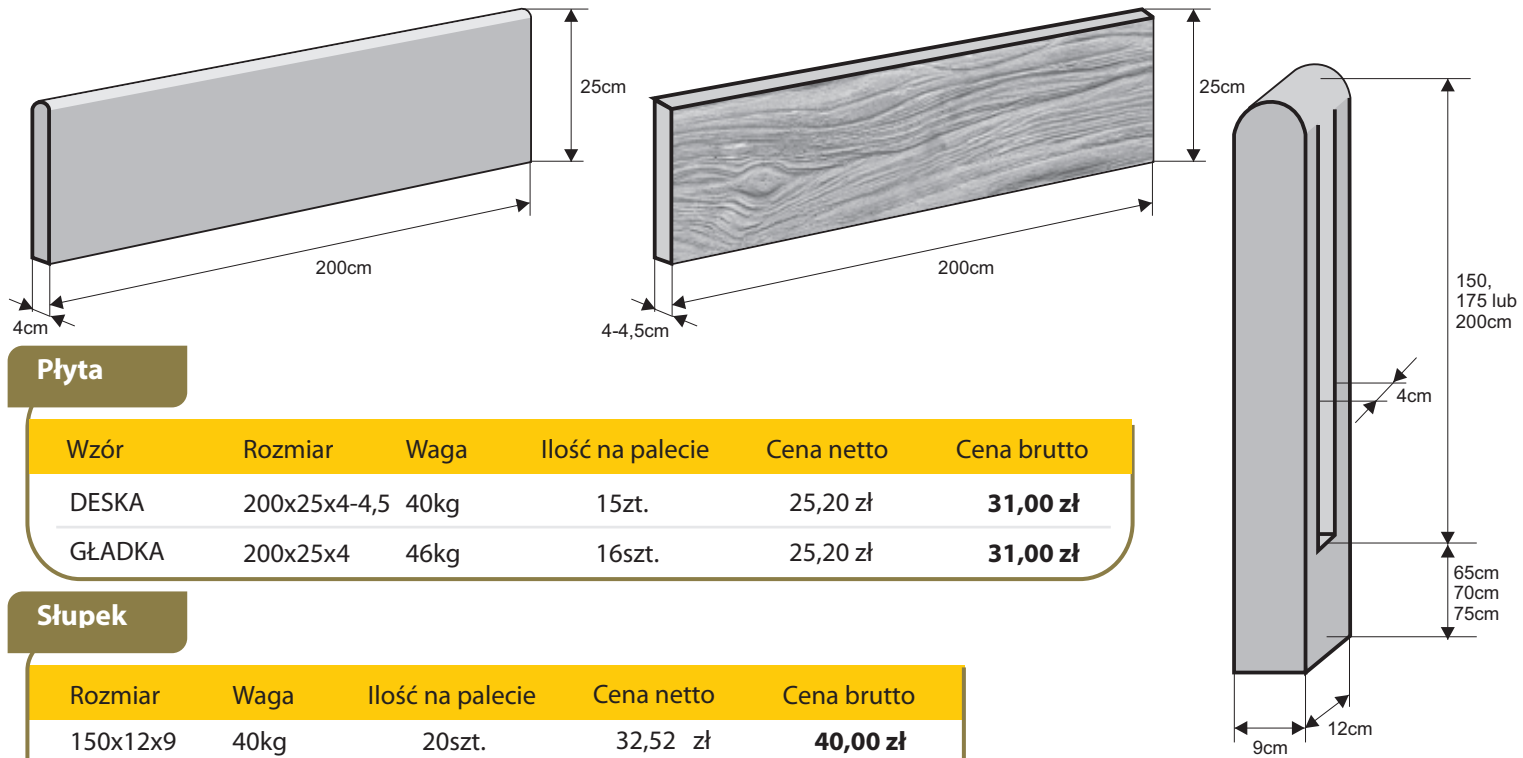

OGRODZENIA BETONOWE JEDNOSTRONNE

Płyta

Wzór	Rozmiar	Waga	Ilość na palecie	Cena netto	Cena brutto
DESKA	200x25x4-4,5	40kg	15szt.	25,20 zł	31,00 zł
GŁADKA	200x25x4	46kg	16szt.	25,20 zł	31,00 zł

Słupek

Rozmiar	Waga	Ilość na palecie	Cena netto	Cena brutto
150x12x9	40kg	20szt.	32,52 zł	40,00 zł
175x12x9	45kg	20szt.	34,15 zł	42,00 zł
200x12x9	50kg	20szt.	36,58 zł	45,00 zł