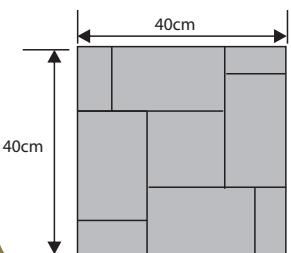

PROSTOKĄT MIX

Wysokość: 5cm

Ilość m² na palecie:	Waga 1 szt. (kg)	Waga palety (kg)	Ilość szt. /m²	Ilość sztuk na palecie	Kolorystyka	Cena/m² netto	Cena/m² brutto	Cena/szt. netto	Cena/szt. brutto
7,7	19,60	940	6,25	48	GRAFIT, BRĄZ, CZERWONY	32,52zł	40,00zł	5,20zł	6,40zł