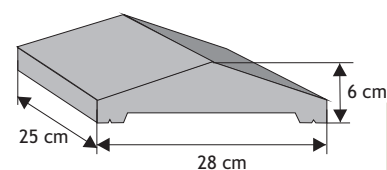

Daszek podmurówkowy dwuspadowy wystający

Waga: **8kg**
Ilość na palecie: **64-96szt**

Kolor	Cena netto	Cena brutto
grafit, brąz	8,95 zł	11,00 zł