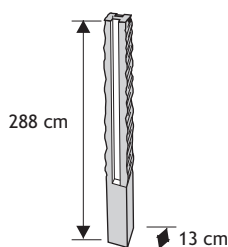

Słupek

Waga: **120kg**
Ilość na palecie: **10-15szt**

Kolor	Cena netto	Cena brutto
biały, grafit	77,34 zł	95,00 zł