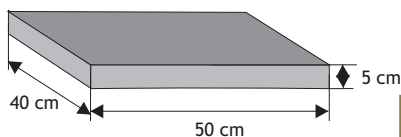

Daszek słupkowy płaski

Waga: **20kg**
Ilość na palecie: **30szt**

Kolor	Cena netto	Cena brutto
biały gładki, biały groszek	34,96 zł	43,00 zł
grafit, brąz	32,52 zł	40,00 zł
piaskowy, biało-szary, grafitowo-biały	34,96 zł	43,00 zł

Daszek podmurówkowy płaski