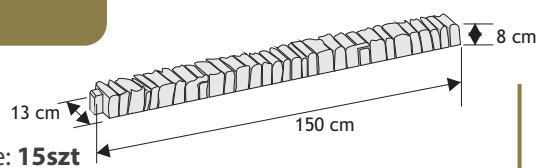

Daszek na płytę

Waga: **27kg**
Ilość na palecie: **15szt**

Kolor	Cena netto	Cena brutto
biały, grafit	20,33 zł	25,00 zł