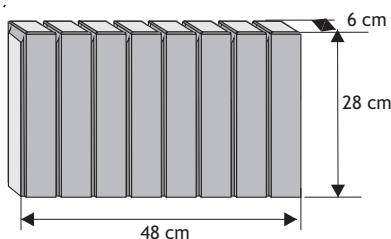

Rozmiar:	Ilość sztuk na palecie:	Waga:	Kolor:	Cena/szt. netto	Cena/szt. brutto
48x28x6	76	16 kg	grafit, brąz czerwony	12,50 zł	15,38 zł

PALISADY POJEDYNCZE

Palisada Ring

średnica 11cm

Wysokość:	Ilość na palecie:	Ilość sztuk na 1mb	Waga:	Kolor:	Cena netto	Cena brutto
40 cm	91	9	7 kg	brąz, grafit, czerwony	5,28 zł	6,50 zł
25 cm	200	9	4 kg	brąz, grafit, czerwony	4,47 zł	5,50 zł