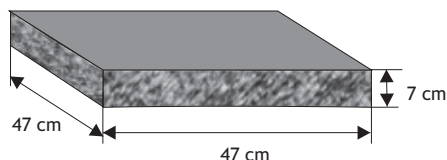

Płaski z licem łupanym

Waga: **35kg**
Ilość na palecie: **20szt**

Kolor	Cena netto	Cena brutto
grafit melanz (piaskowy, biało-szary, grafitowy-biały)	36,59 zł	45,00 zł