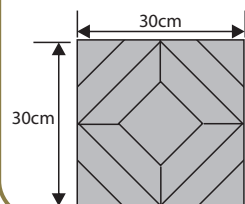

KARO

Wysokość: 3cm

Ilość m² na palecie:	Waga 1 szt. (kg)	Waga palety (kg)	Ilość szt. /m²	Ilość sztuk na palecie	Kolorystyka	Cena/m² netto	Cena/m² brutto	Cena/szt. netto	Cena/szt. brutto
8,36	7,30	670	11	92	GRAFIT, BRĄZ	35,77zł	44,00zł	3,25zł	4,00zł