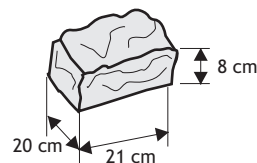

Daszek na słupek

Waga: **5kg**
Ilość na palecie: **100szt**

Kolor	Cena netto	Cena brutto
biały, grafit	8,13 zł	10,00 zł