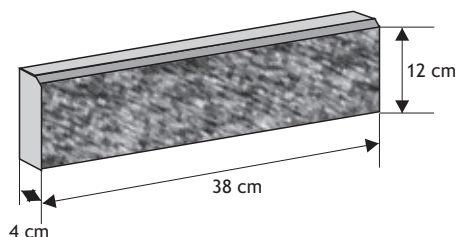

Płytki elewacyjnej „12”

Waga 1m²: **30kg**
Ilość na 1m²: **57,15szt**

Kolor	Cena netto	Cena brutto/szt.
biały grafit melanż	6,50 zł	8,00 zł