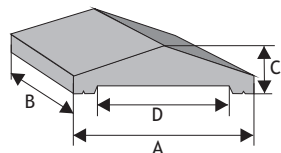

DASZKI DOSTĘPNE W SPRZEDAŻY

Dwuspadowy z licem gładkim (z pełnym okapnikiem)

dl. x szer. x wys.

Rozmiar (A x B x C)	Kolor	Cena netto	Cena brutto
28 x 25 x 6 cm (krycie - D: 20 cm)	grafit, brąz	8,95 zł	11,00 zł
31 x 25 x 6,5 cm (krycie - D: 22 cm)	grafit, brąz	9,76 zł	12,00 zł
34 x 25 x 6 cm (krycie - D: 26 cm)	siwy	10,57 zł	13,00 zł
	grafit, brąz	11,39 zł	14,00 zł
38 x 25 x 6 cm (krycie - D: 30 cm)	siwy	12,20 zł	15,00 zł
	grafit, brąz	13,01 zł	16,00 zł