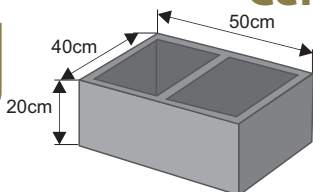

Cennik wyrobów

Błoczek Słupkowy

Waga: **41kg**
Ilość na palecie: **20szt**

Kolor	Cena netto	Cena brutto
biały gładki, biały groszek	39,02 zł	48,00 zł
grafit, brąz	36,59 zł	45,00 zł
piaskowy, szaro-piaskowy biało-szary, grafitowo-biały gładki, krem groszek, biało-grafitowy groszek	39,02 zł	48,00 zł