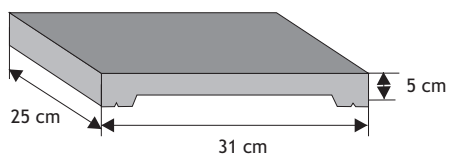

Kolor	Cena netto	Cena brutto
grafit, brąz, czerwień	9,76 zł	12,00 zł

Płaski z licem łupanym

Waga: **12kg**
Ilość na palecie: **64-96szt**