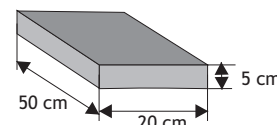

Waga: **10kg**
Ilość na palecie: **60szt**

Kolor	Cena netto	Cena brutto
biały gładki, biały groszek	24,39 zł	30,00 zł
grafit, brąz	23,58 zł	29,00 zł
piaskowy, biało-szary, grafitowo-biały	24,39zł	30,00 zł