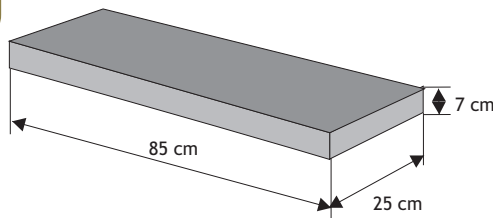

Daszek płaski

Waga: **xkg**
Ilość na palecie: **xszt**

Kolor	Cena netto	Cena brutto
siwy	48,78 zł	60,00 zł
grafit, brąz	52,85 zł	65,00 zł
piaskowy, biało-szary, grafitowo-biały	56,91 zł	70,00 zł