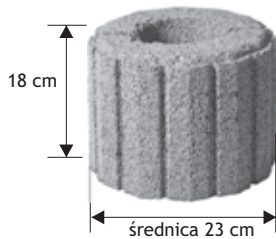

Koło

Waga: **6kg**
Ilość na palecie: **75szt**

Kolor	Cena netto	Cena brutto
żółty, grafit, czerw, brąz	6,51 zł	8,00 zł

Daszek

Waga: **4kg**