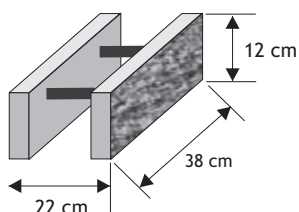

Elementy A i B stanowią integralną część podmurówki

Pakowane w każdym zamówieniu w proporcji A3 : B1

Kolor	Cena netto	Cena brutto
biały	13,00 zł	16,00 zł
grafit, brąz	11,39 zł	14,00 zł
melanż	13,82 zł	17,00 zł