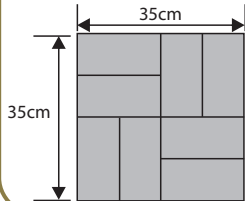

PROSTOKĄT

Wysokość: 4cm

Ilość m² na palecie:	Waga 1 szt. (kg)	Waga palety (kg)	Ilość szt. /m²	Ilość sztuk na palecie	Kolorystyka	Cena/m² netto	Cena/m² brutto	Cena/szt. netto	Cena/szt. brutto
9	13	940	8	72	GRAFIT, BRĄZ CZERWONY	32,52zł	40,00zł	4,06zł	5,00zł