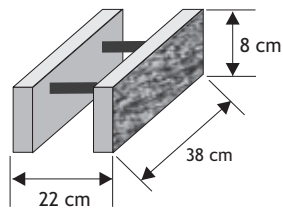

Pustak podmurówkowy "B"

Waga: **12kg**
Ilość na palecie: **80szt**

Elementy A i B stanowią integralną część podmurówki

Pakowane w każdym zamówieniu w proporcji A3 : B1

Kolor	Cena netto	Cena brutto

biały grafit melanż szaro-biały D grafitowo-biały D szaro-piaskowy D	10,65 zł	13,10 zł