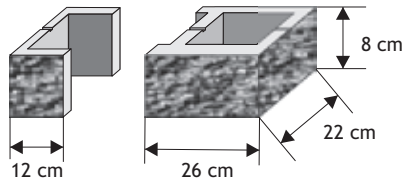

Pustak słupkowy (słupek wąski)

Waga: **10kg**
Ilość na palecie: **80szt**

Kolor	Cena netto	Cena brutto

biały grafit melanż szaro-biały D grafitowo-biały D szaro-piaskowy D	11,38 zł	14,00 zł