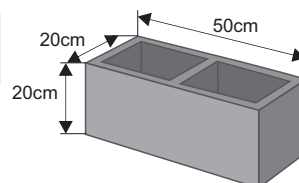

Błoczek Podmurówkowy

Waga: **23kg**
Ilość na palecie: **40szt**

Kolor	Cena netto	Cena brutto
biały gładki, biały groszek	27,64 zł	34,00 zł
grafit, brąz	26,02 zł	32,00 zł
piaskowy, szaro-piaskowy biało-szary, grafitowo-biały gładki, krem groszek, biało-grafitowy groszek	27,64 zł	34,00 zł