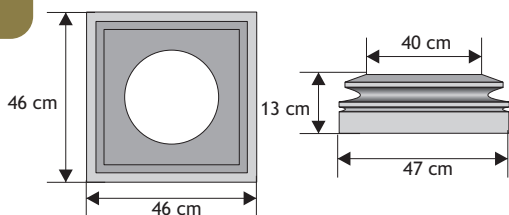

Kolor	Cena netto	Cena brutto
siwy	28,46 zł	35,00 zł
grafit	32,52 zł	40,00 zł

Daszek słupkowy do poddasza grubego

Waga: **45kg**
Ilość na palecie: **4szt**