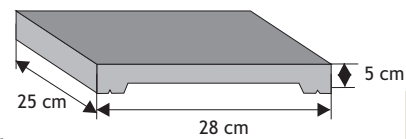

Daszek podmurówkowy płaski wystający

Waga: **7kg**
Ilość na palecie: **64-96szt**

Kolor	Cena netto	Cena brutto
grafit, brąz, grafitowo-biały, biało-szary, piaskowy	8,95 zł	11,00 zł