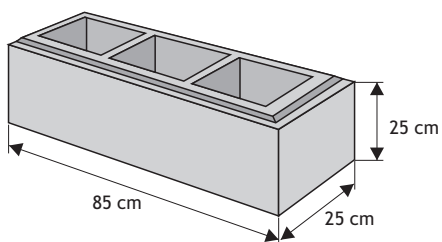

Błoczek podmurówkowy

Waga: **65kg**
Ilość na palecie: **16szt**

Kolor	Cena netto	Cena brutto
siwy	69,11 zł	85,00 zł
grafit	81,30 zł	100,00 zł