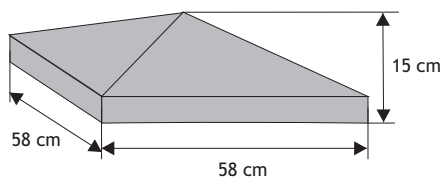

### Daszek słupkowy do poddasza grubego

Waga: **45kg**  
Ilość na palecie: **4szt**

Kolor	Cena netto	Cena brutto
siwy	52,85 zł	<b>65,00 zł</b>
grafit	56,91 zł	<b>70,00 zł</b>
brąz	56,91 zł	<b>70,00 zł</b>