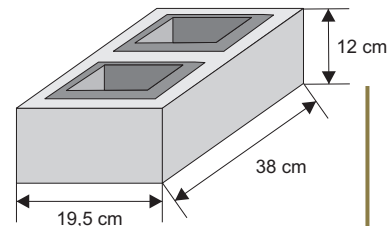

Kolor	Cena netto	Cena brutto
grafit, brąz	12,20 zł	15,00 zł