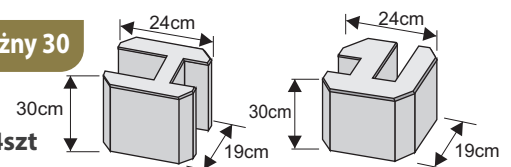

Łącznik prosty i narożny 30

Waga: **22kg**
Ilość na palecie: **54szt**

Kolor	Cena netto	Cena brutto
siwy	11,00 zł	13,53 zł