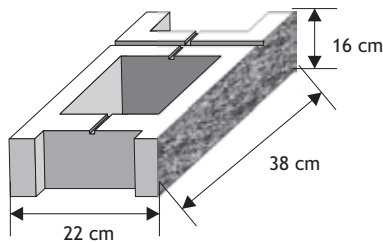

Pustak podmurówkowy "A"

Waga: **19,5kg**
Ilość na palecie: **50szt**

Kolor	Cena netto	Cena brutto
biały de luxe	24,39 zł	30,00 zł
biały	17,07 zł	21,00 zł
krem, żółty	15,45 zł	19,00 zł
grafit, czerwony, brąz	14,64 zł	18,00 zł
melanż	18,70 zł	23,00 zł
szaro-piaskowy D, biało-szary D	19,60 zł	24,11 zł

Pustak podmurówkowy "B"

Waga: **24kg**
Ilość na palecie: **40szt**