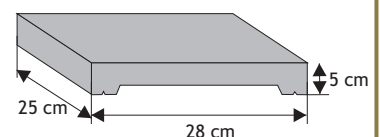

Daszek płaski podmurówkowy wystający

Waga: **7kg**
Ilość na palecie: **64-96szt**

Kolor	Cena netto	Cena brutto
grafit, brąz	8,95 zł	11,00 zł