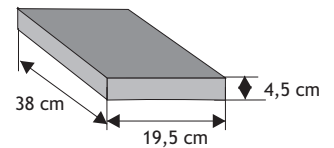

Kolor	Cena netto	Cena brutto
grafit, brąz	10,57 zł	13,00 zł