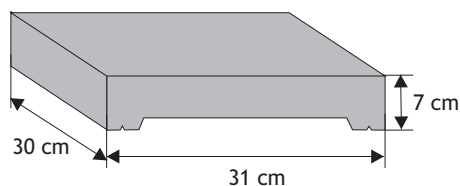

Daszek podmurówkowy płaski

Waga: **14kg**
Ilość na palecie: **64-96szt**

Kolor	Cena netto	Cena brutto
siwy	13,82 zł	17,00 zł
grafit, brąz	14,63 zł	18,00 zł
piaskowy, biało-szary, grafitowo-biały	15,45 zł	19,00 zł