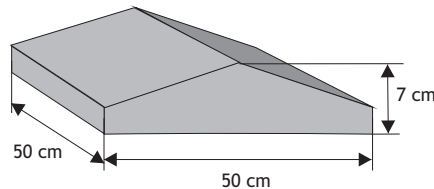

Daszek słupkowy do poddasza cienkiego dwuspadowy

Waga: **25kg**
Ilość na palecie: **21szt**

Kolor	Cena netto	Cena brutto
siwy	28,46 zł	35,00 zł
grafit	32,53 zł	40,00 zł
brąz		
czerwony