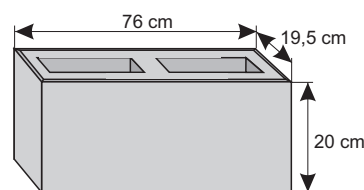

Kolor	Cena netto	Cena brutto
grafit, brąz	40,65 zł	50,00 zł
piaskowy, biało-szary grafitowo-biały (gładki), szaro-piaskowy, brązowo-miodowy, jasny beż (groszek), biało-grafitowy (groszek)	43,09 zł	53,00 zł