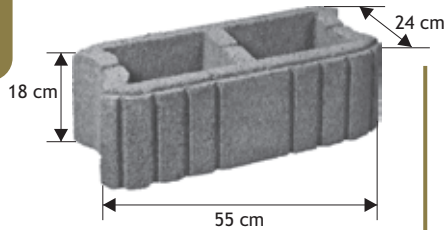

Kolor	Cena netto	Cena brutto
żółty, grafit, czerw, brąz	12,20 zł	15,00 zł

Księżyc

Waga: **21kg**
Ilość na palecie: **16szt**