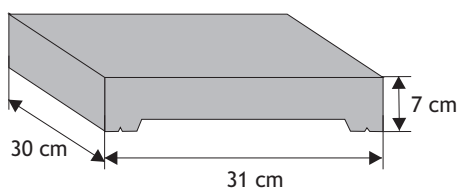

Daszek podmurówkowy płaski

Waga: **14kg**
Ilość na palecie: **64-96szt**

Kolor	Cena netto	Cena brutto
siwy	13,82 zł	17,00 zł
grafit, brąz	14,63 zł	18,00 zł
piaskowy, biało-szary, grafitowo-biały	15,45 zł	19,00 zł