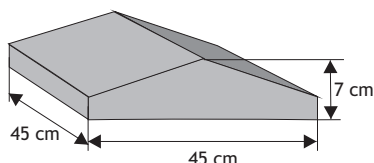

### Daszek słupkowy dwuspadowy wystający

Waga: **22kg**  
Ilość na palecie: **28szt**

Kolor	Cena netto	Cena brutto
grafit, brąz	28,46 zł	<b>35,00 zł</b>