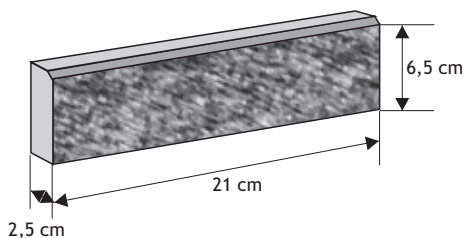

Kolor	Cena netto	Cena brutto/1m²
biały grafit melanż	97,57 zł	120,00 zł