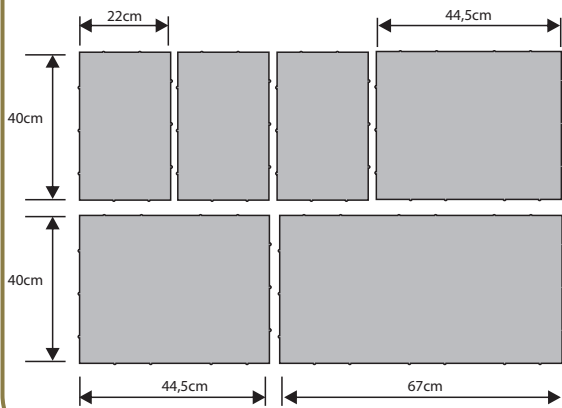

PŁYTKI CHODNIKOWE

Cennik wyrobów

RIVENA