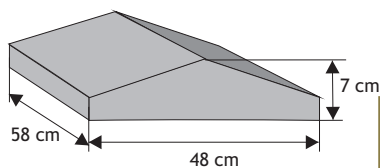

Daszek słupkowy dwuspadowy wystający

Waga: **35kg**
Ilość na palecie: **21szt**

Kolor	Cena netto	Cena brutto
grafit, brąz	44,72 zł	55,00 zł