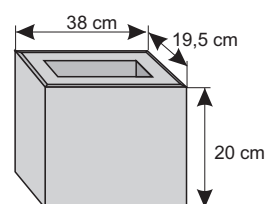

Błoczek półkowy wąski

NA ZAMÓWIENIE

Waga: **20kg**
Ilość na palecie: **48szt**

Kolor	Cena netto	Cena brutto
grafit	20,33 zł	25,00 zł