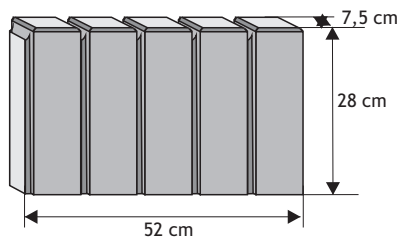

Obrzeże palisadowe prostokąt

Rozmiar:	Ilość sztuk na palecie:	Waga:	Kolor:	Cena/szt. netto	Cena/szt. brutto
55x28x7,5	28	22 kg	grafit, brąz czerwony	15,00 zł	18,45 zł

Obrzeże palisadowe kwadrat