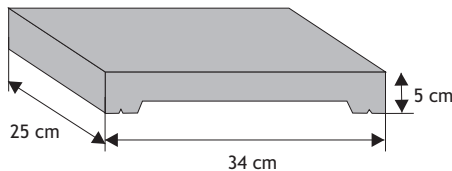

Daszek podmurówkowy płaski

Waga: **9kg**
Ilość na palecie: **64-96szt**

Kolor	Cena netto	Cena brutto
siwy	10,57 zł	13,00 zł
grafit, brąz	11,38 zł	14,00 zł