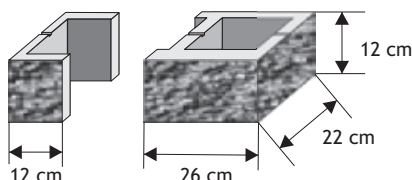

Pustak słupkowy (słupek wąski)

Waga: **14kg**
Ilość na palecie: **60szt**

Kolor	Cena netto	Cena brutto
biały	13,82 zł	17,00 zł
grafit, brąz	12,20 zł	15,00 zł
melanż	14,63 zł	18,00 zł