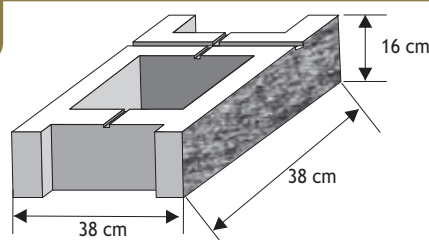

Pustak podmurówkowy (szeroki)

Waga: **30kg**
Ilość na palecie: **30szt**

Kolor	Cena netto	Cena brutto
biały de luxe	31,71 zł	39,00 zł
biały	23,58 zł	29,00 zł
krem, żółty	21,95 zł	27,00 zł
grafit, czerwony, brąz	20,33 zł	25,00 zł
melanż	24,39 zł	30,00 zł
szaro-piaskowy D, biało-szary D	25,36 zł	31,19 zł