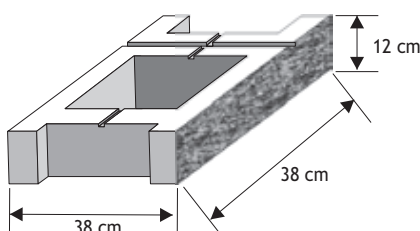

Pustak podmurówkowy (szeroki)

Waga: **22kg**
Ilość na palecie: **36szt**

Kolor	Cena netto	Cena brutto
biały	17,89 zł	22,00 zł
grafit, brąz	16,26 zł	20,00 zł
melanż	18,70 zł	23,00 zł