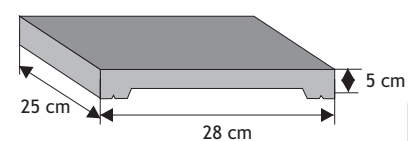

Daszek podmurówkowy płaski wystający

Waga: **7kg**
Ilość na palecie: **64-96szt**

Kolor	Cena netto	Cena brutto
grafit, brąz, piaskowy biało-szary grafitowo-biały	8,95 zł	11,00 zł