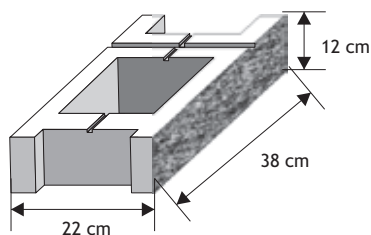

Pustak podmurówkowy "A"

Waga: **14kg**
Ilość na palecie: **60szt**

Kolor	Cena netto	Cena brutto
biały	13,00 zł	16,00 zł
grafit, brąz	11,39 zł	14,00 zł
melanż	13,82 zł	17,00 zł

Pustak podmurówkowy "B"

Waga: **14kg**
Ilość na palecie: **60szt**