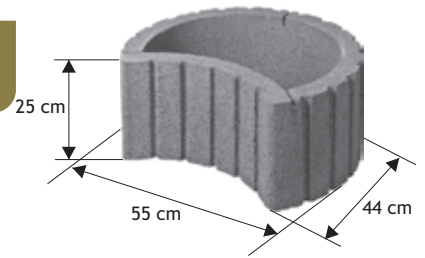

Kolor	Cena netto	Cena brutto
żółty, grafit, czerw, brąz	22,76 zł	28,00 zł