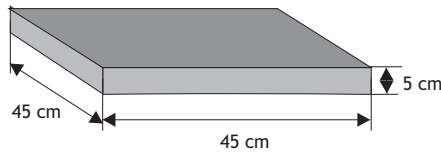

Poddasze cienkie

Waga: **16kg**
Ilość na palecie: **26szt**

Kolor	Cena netto	Cena brutto
siwy	16,25 zł	20,00 zł
grafit	20,33 zł	25,00 zł