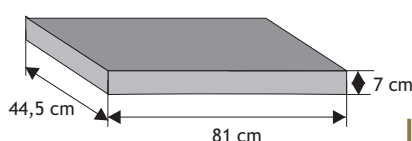

### Daszek słupkowy płaski wystający

Waga: **35kg**  
Ilość na palecie: **20szt**

Kolor	Cena netto	Cena brutto
grafit, brąz	52,85 zł	<b>65,00 zł</b>
piaskowy, biało-szary grafitowo-biały	60,98 zł	<b>75,00 zł</b>