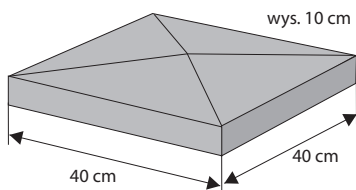

Daszek słupkowy koperta

Waga: **17kg**
Ilość na palecie: **12szt**

Kolor	Cena netto	Cena brutto
czerwony, brąz, grafit	24,40 zł	30,00 zł