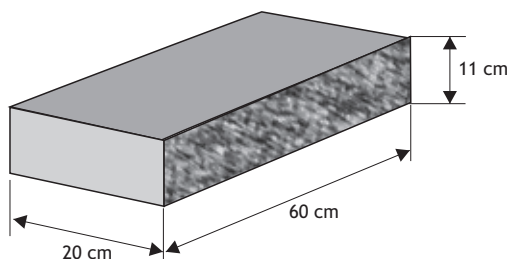

Pustak dwustronnie łupany

Waga: **32kg**
Ilość na palecie: **72szt**

Kolor	Cena netto	Cena brutto/szt.
biały	36,59 zł	45,00 zł
grafit	34,15 zł	42,00 zł
melanż	35,77 zł	44,00 zł