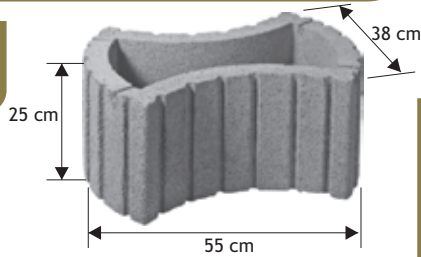

Ósemka

Waga: **21kg**
Ilość na palecie: **16szt**

Kolor	Cena netto	Cena brutto
żółty, grafit, czerw, brąz	20,33 zł	25,00 zł

Owal

Waga: **25kg**
Ilość na palecie: **16szt**