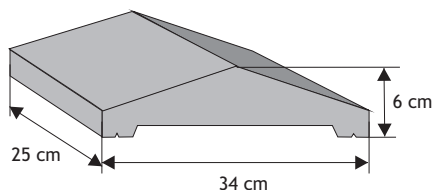

### Daszek podmurówkowy dwuspadowy

Waga: **10kg**  
Ilość na palecie: **64-96szt**

Kolor	Cena netto	Cena brutto
siwy	10,57 zł	<b>13,00 zł</b>
grafit, brąz	11,38 zł	<b>14,00 zł</b>