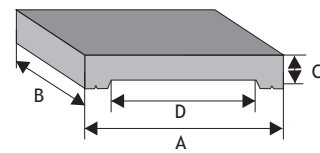

Cennik wyrobów

Płaski z licem gładkim (z pełnym okapnikiem)

dl. x szer. x wys.

Rozmiar (A x B x C)	Kolor	Cena netto	Cena brutto
46 x 23 x 7 cm (krycie - D: 36,5 cm)	biały		
	grafit	17,89 zł	22,00 zł
	biało-szary		
31 x 27 x 7 cm (krycie - D: 22 cm)	biały		
	grafit	13,01 zł	16,00 zł
	biało-szary