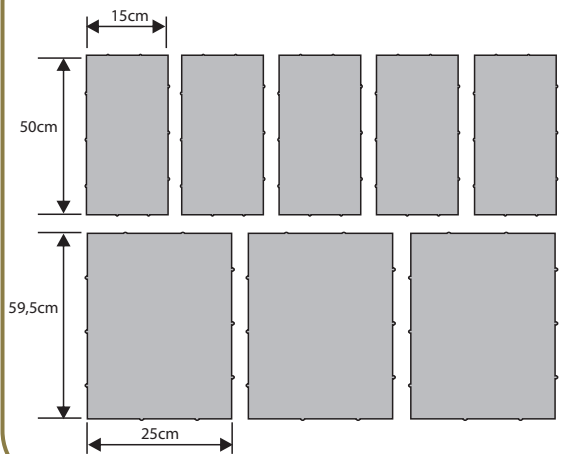

PŁYTKI CHODNIKOWE

Cennik wyrobów

RIVENA

Wysokość: 6cm

Ilość m² na warstwie:	Ilość m² na paletcie:	Waga palety (kg)	Ilość warstw na paletcie	Kolorystyka	Cena/m² netto	Cena/m² brutto
0,89	8,92	1200	10	GRAFIT BRAZ GRAFITOWO-BIAŁY PIASKOWY	55,00zł	67,65zł

Wysokość: 8cm

Ilość m² na warstwie:	Ilość m² na paletcie:	Waga palety (kg)	Ilość warstw na paletcie	Kolorystyka	Cena/m² netto	Cena/m² brutto
0,89	7,14	1300	8	GRAFIT BRAZ GRAFITOWO-BIAŁY PIASKOWY	65,00zł	79,95zł

LIGURIA

Wysokość: 6cm

Ilość m² na warstwie:	Ilość m² na paletcie:	Waga palety (kg)	Ilość warstw na paletcie	Kolorystyka	Cena/m² netto	Cena/m² brutto
0,82	8,21	1200	10	GRAFIT BRAZ GRAFITOWO-BIAŁY PIASKOWY	55,00zł	67,65zł

Wysokość: 8cm

Ilość m² na warstwie:	Ilość m² na paletcie:	Waga palety (kg)	Ilość warstw na paletcie	Kolorystyka	Cena/m² netto	Cena/m² brutto
0,82	6,56	1300	8	GRAFIT BRAZ GRAFITOWO-BIAŁY PIASKOWY	65,00zł	79,95zł

MAXIMA

Wysokość: 8cm

Ilość m² na paletcie:	Ilość szt. /m²	Waga 1 szt. (kg)	Waga palety (kg)	Ilość sztuk na paletcie	Kolorystyka	Cena/szt.	Cena/szt.
6,4	2,5	74	1184	16	GRAFIT BRAZ GRAFITOWO-BIAŁY PIASKOWY	30,00zł	36,90zł