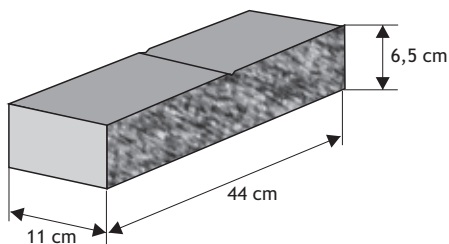

Pustak jednostronnie łupany

Waga: **6kg**
Ilość na palecie: **140szt**

Kolor	Cena netto	Cena brutto/szt.
biały	7,32 zł	9,00zł
grafit		
melanż