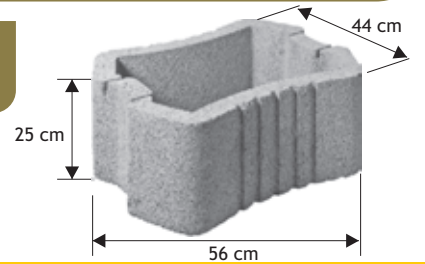

Kolor	Cena netto	Cena brutto
żółty, grafit, czerw, brąz	24,40 zł	30,00 zł