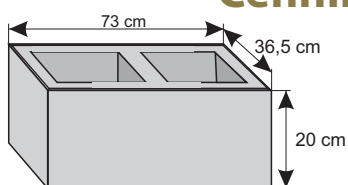

Cennik wyrobów

Błoczek szeroki

Waga: **55kg**
Ilość na palecie: **15szt**

Kolor	Cena netto	Cena brutto
grafit, brąz	48,78 zł	60,00 zł
piaskowy, biało-szary grafitowo-biały (gładki), szaro-piaskowy, brązowo-miodowy, jasny beż (groszek), biało-grafitowy (groszek)	51,22 zł	63,00 zł

Błoczek wąski

Waga: **40kg**
Ilość na palecie: **30szt**