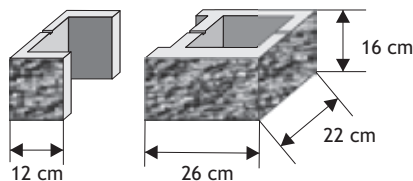

Pustak słupkowy (słupek wąski)

Waga: **19,50kg**
Ilość na palecie: **50szt**

Kolor	Cena netto	Cena brutto
biały de luxe	25,20 zł	31,00 zł
biały	17,89 zł	22,00 zł
krem, żółty	16,26 zł	20,00 zł
grafit, czerwony, brąz	15,45 zł	19,00 zł
melanż	19,51 zł	24,00 zł
szaro-piaskowy D, biało-szary D	20,76 zł	25,53 zł