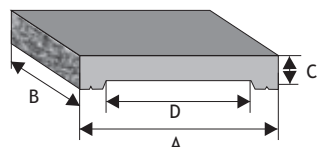

Płaski z licem gładkim (z pełnym okapnikiem)

dl. x szer. x wys.

Rozmiar (A x B x C)	Kolor	Cena netto	Cena brutto
28 x 25 x 5 cm (krycie - D: 20 cm)	grafit, brąz	8,54 zł	10,50 zł
	melanż	8,95 zł	11,00 zł
31 x 25 x 5 cm (krycie - D: 22 cm)	grafit, brąz	9,76 zł	12,00 zł
34 x 24 x 5 cm (krycie - D: 26 cm)	siwy	10,57 zł	13,00 zł
	grafit, brąz	11,39 zł	14,00 zł
38 x 25 x 5 cm (krycie - D: 30 cm)	siwy	12,20 zł	15,00 zł
	grafit, brąz	13,01 zł	16,00 zł
31 x 30 x 7 cm (krycie - D: 25 cm)	siwy	13,82 zł	17,00 zł
	grafit, brąz	14,63 zł	18,00 zł
	biało-szary	15,45 zł	19,00 zł
	grafitowo-biały		

Płaski z licem łupanym (z pełnym okapnikiem)

dl. x szer. x wys.

Rozmiar (A x B x C x D)	Kolor	Cena netto	Cena brutto
47 x 25 x 7 cm (krycie - D: 38 cm)	grafit	19,52 zł	24,00 zł
	melanż	19,52 zł	24,00 zł
31 x 25 cm x 7 cm (krycie - D: 22 cm)	grafit	13,42 zł	16,50 zł
	melanż	13,42 zł	16,50 zł