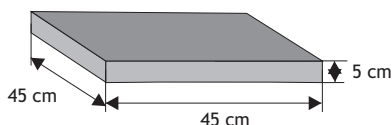

Daszek słupkowy płaski wystający

Waga: **20kg**
Ilość na palecie: **32szt**

Kolor	Cena netto	Cena brutto
grafit, brąz	24,40 zł	30,00 zł