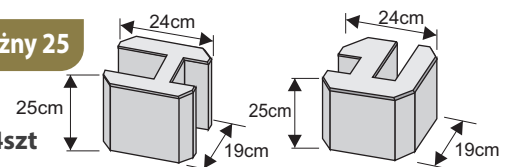

Łącznik prosty i narożny 25

Waga: **18kg**
Ilość na palecie: **54szt**

Kolor	Cena netto	Cena brutto
siwy	10,00 zł	12,30 zł