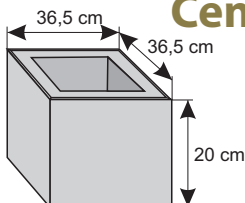

Cennik wyrobów

Błoczek półkowy szeroki

Waga: **25kg**
Ilość na palecie: **30szt**

Kolor	Cena netto	Cena brutto
grafit, brąz piaskowy, biało-szary grafitowo-biały (gładki), szaro-piaskowy, biało-grafitowy (groszek)	22,76 zł	28,00 zł