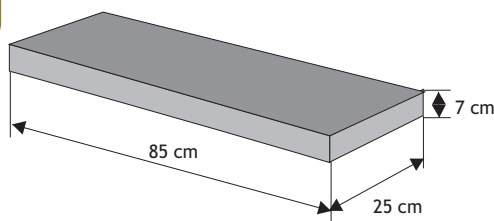

Daszek płaski

Waga: **30kg**
Ilość na palecie: **32szt**

Kolor	Cena netto	Cena brutto
siwy	48,78 zł	60,00 zł
grafit	52,85 zł	65,00 zł
piaskowy, biało-szary, grafitowo-biały	56,91 zł	70,00 zł