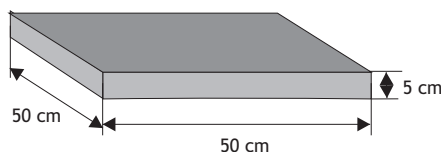

Daszek słupkowy do poddasza cienkiego płaski

Waga: **23kg**
Ilość na palecie: **30szt**

Kolor	Cena netto	Cena brutto
siwy	24,40 zł	30,00 zł
grafit	30,09 zł	37,00 zł