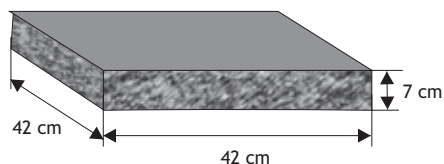

### Daszek słupkowy płaski z gładkim licem

Waga: **18kg**  
Ilość na palecie: **40szt**

Kolor	Cena netto	Cena brutto
grafit, brąz	20,33 zł	<b>25,00 zł</b>
melanż	24,40 zł	<b>30,00 zł</b>

### Daszek słupkowy płaski z łupanym licem

Waga: **32kg**  
Ilość na palecie: **20szt**

Kolor	Cena netto	Cena brutto
biały		
grafit, brąz	36,59 zł	<b>45,00 zł</b>
melanż, kolor cegły		