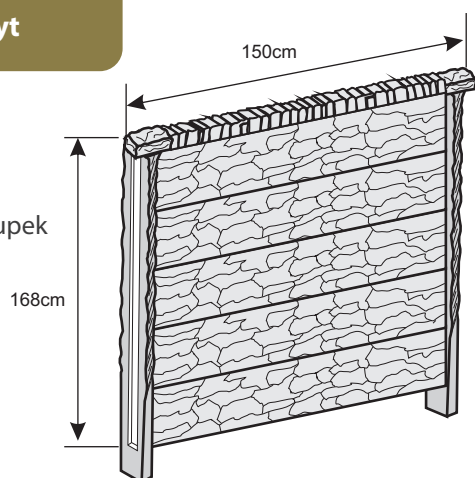

Komplet 5 płyt

Zawiera:
1 słupek
1 daszek długi
1 daszek na słupek

Kolor	Cena kompletu netto	Cena kompletu brutto
biały, grafit	247,97 zł	305,00 zł