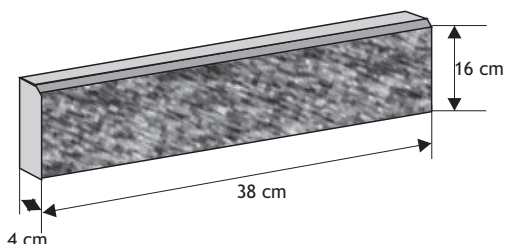

Płytki elewacyjnej „16”

Waga 1m²: **45kg**
Ilość na 1m²: **28,38szt**

Kolor	Cena netto	Cena brutto/szt.
biały grafit melanż	8,54 zł	10,50 zł