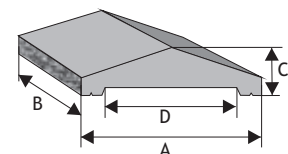

Dwuspadowy z licem łupanym (z pełnym okapnikiem)

dl. x szer. x wys.

Rozmiar (A x B x C)	Kolor	Cena netto	Cena brutto
47 x 25 x 6 cm (krycie - D: 38 cm)	grafit	14,64 zł	18,00 zł
	brąz		
31 x 25 x 6 cm (krycie - D: 22 cm)	grafit	11,39 zł	14,00 zł
	brąz