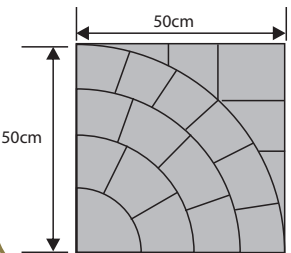

KOŁO

Wysokość: 6cm

Ilość m² na palecie:	Waga 1 szt. (kg)	Waga palety (kg)	Ilość szt. /m²	Ilość sztuk na palecie	Kolorystyka	Cena/m² netto	Cena/m² brutto	Cena/szt. netto	Cena/szt. brutto
8	36	1150	4	32	GRAFIT, BRĄZ, CZERWONY	40,00zł	49,20zł	10,00zł	12,30zł