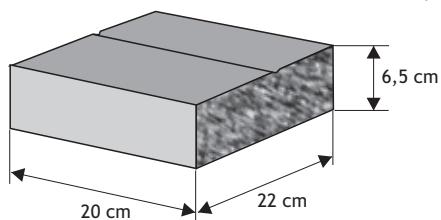

Cennik wyrobów

Pustak dwustronnie łupany

Waga: **6kg**
Ilość na palecie: **140szt**

Kolor	Cena netto	Cena brutto/szt.
biały	7,32 zł	9,00zł
grafit		
melanż