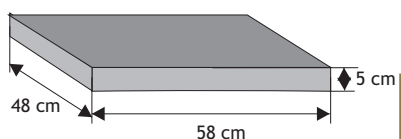

Daszek słupkowy płaski wystający

Waga: **30kg**
Ilość na palecie: **29szt**

Kolor	Cena netto	Cena brutto
grafit, brąz	36,59 zł	45,00 zł
piaskowy, biało-szary, grafitowo-biały	40,65 zł	50,00 zł