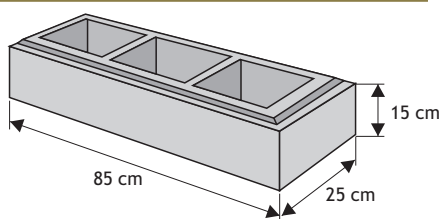

SYSTEM OGRODZEŃ 85/15 SLIM

Cennik wyrobów

Błoczek podmurówkowy

Waga: **35kg**
Ilość na palecie: **24szt**

Kolor	Cena netto	Cena brutto
grafit	48,78 zł	60,00 zł
piaskowy, biało-szary, grafitowo-biały	52,85 zł	65,00 zł