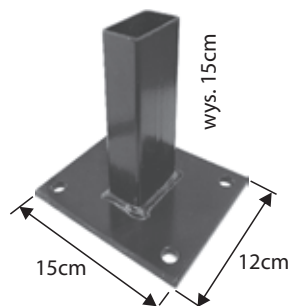

Stopa metalowa

Rozmiar: **15 x 15 x 12cm**

Kolor	Cena netto	Cena brutto

ocynk	21,95 zł	27,00 zł

kolor	24,39 zł	30,00 zł