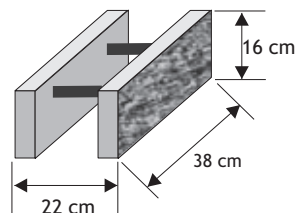

Elementy A i B stanowią integralną część podmurówki

Pakowane w każdym zamówieniu w proporcji A3 : B1

Kolor	Cena netto	Cena brutto
biały de luxe	24,39 zł	30,00 zł
biały	17,07 zł	21,00 zł
krem, żółty	15,45 zł	19,00 zł
grafit, czerwony, brąz	14,64 zł	18,00 zł
melanż	18,70 zł	23,00 zł
szaro-piaskowy D, biało-szary D	19,60 zł	24,11 zł