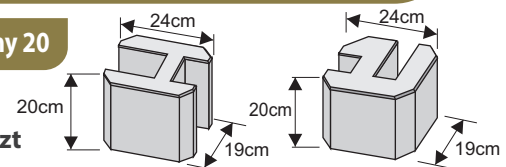

Łącznik prosty i narożny 20

Waga: **14kg**
Ilość na palecie: **72szt**

Kolor	Cena netto	Cena brutto
siwy	9,00 zł	11,07 zł