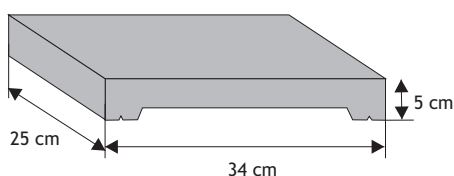

Daszek podmurówkowy płaski

Waga: **9kg**
Ilość na palecie: **64-96szt**

Kolor	Cena netto	Cena brutto
siwy	10,57 zł	13,00 zł
grafit, brąz	11,38 zł	14,00 zł