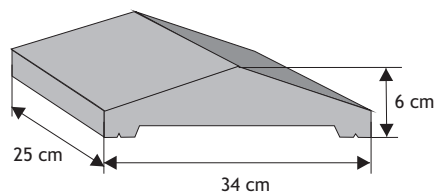

Daszek podmurówkowy dwuspadowy

Waga: **10kg**
Ilość na palecie: **64-96szt**

Kolor	Cena netto	Cena brutto
siwy	10,57 zł	13,00 zł
grafit	11,38 zł	14,00 zł
brąz	11,38 zł	14,00 zł