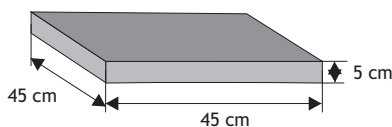

### Daszek słupkowy płaski wystający

Waga: **20kg**  
Ilość na palecie: **32szt**

Kolor	Cena netto	Cena brutto
grafit, brąz	24,40 zł	<b>30,00 zł</b>