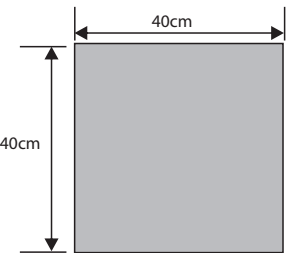

GŁADKA

Wysokość: 5cm

Ilość m² na palecie:	Waga 1 szt. (kg)	Waga palety (kg)	Ilość szt. /m²	Ilość sztuk na palecie	Kolorystyka	Cena/m² netto	Cena/m² brutto	Cena/szt. netto	Cena/szt. brutto
7,7	19,60	940	6,25	48	SIWA	32,52zł	40,00zł	5,20zł	6,40zł
					GRAFIT, BRĄZ GRAFITOWO-BIAŁY PIASKOWY	32,52zł	40,00zł	5,20zł	6,40zł