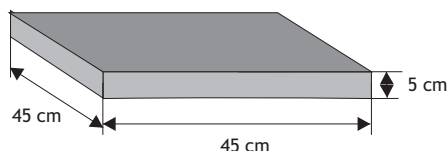

Płaski z licem gładkim

Waga: **20kg**
Ilość na palecie: **32szt**

Kolor	Cena netto	Cena brutto
siwy	24,40 zł	30,00 zł
grafit, brąz, czerwień	28,46 zł	35,00 zł