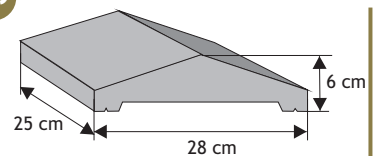

Daszek dwuspadowy podmurówkowy wystający

Waga: **8kg**
Ilość na palecie: **64-96szt**

Kolor	Cena netto	Cena brutto
grafit, brąz	8,95 zł	11,00 zł