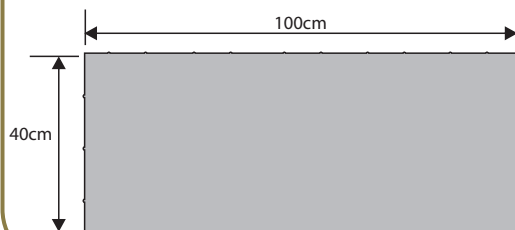

PŁYTKI CHODNIKOWE

Cennik wyrobów

RIVENA

Wysokość: 6cm

Ilość m² na warstwie:	Ilość m² na paletcie:	Waga palety (kg)	Ilość warstw na paletcie	Kolorystyka	Cena/m² netto	Cena/m² brutto
0,89	8,92	1200	10	GRAFIT BRAZ GRAFITOWO-BIAŁY PIASKOWY	55,00zł	67,65zł

Wysokość: 8cm

Ilość m² na warstwie:	Ilość m² na paletcie:	Waga palety (kg)	Ilość warstw na paletcie	Kolorystyka	Cena/m² netto	Cena/m² brutto
0,89	7,14	1300	8	GRAFIT BRAZ GRAFITOWO-BIAŁY PIASKOWY	65,00zł	79,95zł

LIGURIA

Wysokość: 6cm

Ilość m² na warstwie:	Ilość m² na paletcie:	Waga palety (kg)	Ilość warstw na paletcie	Kolorystyka	Cena/m² netto	Cena/m² brutto
0,82	8,21	1200	10	GRAFIT BRAZ GRAFITOWO-BIAŁY PIASKOWY	55,00zł	67,65zł

Wysokość: 8cm

Ilość m² na warstwie:	Ilość m² na paletcie:	Waga palety (kg)	Ilość warstw na paletcie	Kolorystyka	Cena/m² netto	Cena/m² brutto
0,82	6,56	1300	8	GRAFIT BRAZ GRAFITOWO-BIAŁY PIASKOWY	65,00zł	79,95zł

MAXIMA

Wysokość: 8cm

Ilość m² na paletcie:	Ilość szt. /m²	Waga 1 szt. (kg)	Waga palety (kg)	Ilość sztuk na paletcie	Kolorystyka	Cena/szt.	Cena/szt.
6,4	2,5	74	1184	16	GRAFIT BRAZ GRAFITOWO-BIAŁY PIASKOWY	30,00zł	36,90zł