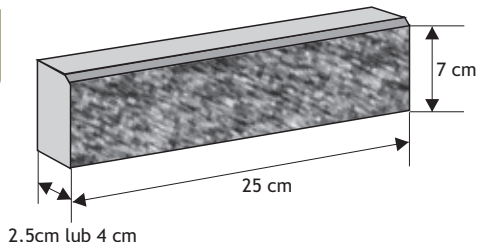

PŁYTKI ELEWACYJNE

Cennik wyrobów

Płytki elewacyjnej „6,5”

Waga 1m²: **25kg**
Ilość na 1m²: **73,39szt**

Kolor	Cena netto	Cena brutto/1m ²
biały grafit melanż	121,95 zł	150,00 zł

Płytki elewacyjnej „7”

Waga 1m²: **55kg**
Ilość na 1m²: **57,15szt**