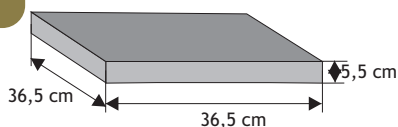

Błoczek półkowy wąski

Waga: **20kg**
Ilość na palecie: **48szt**

NA ZAMÓWIENIE

Kolor	Cena netto	Cena brutto
grafit	22,77 zł	28,00 zł

Daszek słupkowy płaski

Waga: **16kg**
Ilość na palecie: **40szt**

Kolor	Cena netto	Cena brutto
grafit, brąz	24,39 zł	30,00 zł