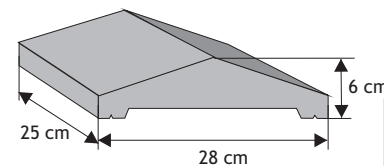

Daszek słupkowy dwuspadowy wystający

Waga: **35kg**
Ilość na palecie: **21szt**

Kolor	Cena netto	Cena brutto
grafit, brąz	44,72 zł	55,00 zł

Daszek podmurówkowy dwuspadowy wystający

Waga: **8kg**
Ilość na palecie: **64-96szt**