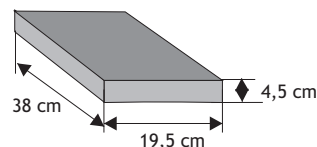

Kolor	Cena netto	Cena brutto
grafit, brąz	16,26 zł	20,00 zł