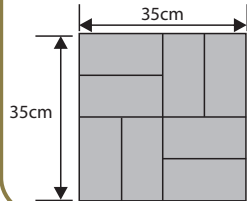

PROSTOKĄT

Wysokość: 5cm

Ilość m² na palecie:	Waga 1 szt. (kg)	Waga palety (kg)	Ilość szt. /m²	Ilość sztuk na palecie	Kolorystyka	Cena/m² netto	Cena/m² brutto	Cena/szt. netto	Cena/szt. brutto
9	13	940	8,17	72	GRAFIT, BRĄZ CZERWONY	36,52zł	44,94zł	4,47zł	5,50zł