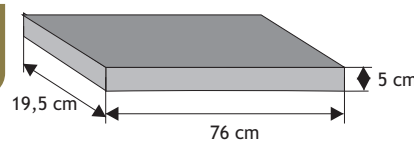

Daszek podmurówkowy płaski

Waga: **18kg**
Ilość na palecie: **40szt.**

Kolor	Cena netto	Cena brutto
grafit, brąz	28,45 zł	35,00 zł
piaskowy, biało-szary grafitowo-biały	32,52 zł	40,00 zł