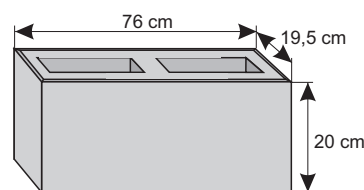

Waga: **40kg**
Ilość na palecie: **30szt**

Kolor	Cena netto	Cena brutto
grafit, brąz	44,72 zł	55,00 zł
piaskowy, biało-szary grafitowo-biały (gładki), szaro-piaskowy, brązowo-miodowy, jasny beż (groszek), biało-grafitowy (groszek)	48,78 zł	60,00 zł