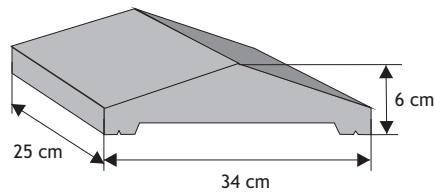

Daszek podmurówkowy dwuspadowy

Waga: **10kg**
Ilość na palecie: **64-96szt**

Kolor	Cena netto	Cena brutto
siwy	11,38 zł	14,00 zł
grafit, brąz	12,20 zł	15,00 zł