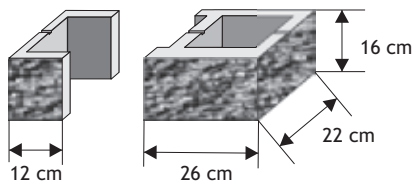

Pustak słupkowy (słupek wąski)

Waga: **19,50kg**
Ilość na palecie: **50szt**

Kolor	Cena netto	Cena brutto
biały de luxe	26,83 zł	33,00 zł
biały	19,51 zł	24,00 zł
krem, żółty	17,89 zł	22,00 zł
grafit, czerwony, brąz	17,89 zł	22,00 zł
melanż	21,14 zł	26,00 zł
szaro-piaskowy D, biało-szary D	22,36 zł	27,50 zł