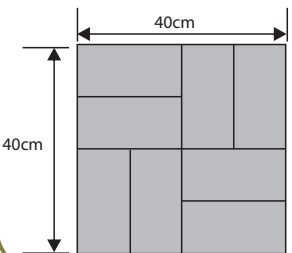

PROSTOKĄT

Wysokość: 5cm

Ilość m² na palecie:	Waga 1 szt. (kg)	Waga palety (kg)	Ilość szt. /m²	Ilość sztuk na palecie	Kolorystyka	Cena/m² netto	Cena/m² brutto	Cena/szt. netto	Cena/szt. brutto
7,7	19,60	940	6,25	48	SIWA	35,57zł	43,70zł	5,69zł	7,00zł
					GRAFIT, BRĄZ GRAFITOWO-BIAŁY PIASKOWY	38,11zł	46,88zł	6,10zł	7,50zł