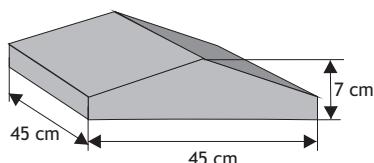

Daszek słupkowy dwuspadowy wystający

Waga: **22kg**
Ilość na palecie: **28szt**

Kolor	Cena netto	Cena brutto
grafit, brąz	28,46 zł	35,00 zł

Daszek dwuspadowy podmurówkowy wystający

Waga: **8kg**
Ilość na palecie: **64,96szt**