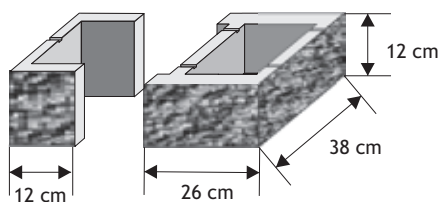

Kolor	Cena netto	Cena brutto
biały	19,51 zł	24,00 zł
grafit, brąz	17,89 zł	22,00 zł
melanż	20,33 zł	25,00 zł