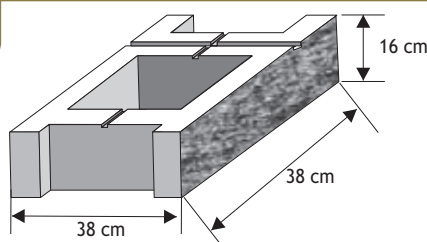

Pustak podmurówkowy (szeroki)

Waga: **30kg**
Ilość na palecie: **30szt**

Kolor	Cena netto	Cena brutto
biały de luxe	33,33 zł	41,00 zł
biały	25,20 zł	31,00 zł
krem, żółty	23,58 zł	29,00 zł
grafit, czerwony, brąz	23,58 zł	29,00 zł
melanż	26,83 zł	33,00 zł
szaro-piaskowy D, biało-szary D	29,27 zł	36,00 zł