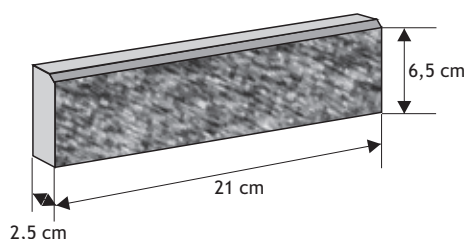

Kolor	Cena netto	Cena brutto/1m²
biały grafit melanż	121,95 zł	150,00 zł