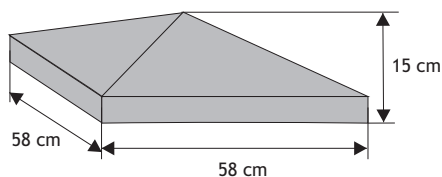

Kolor	Cena netto	Cena brutto
siwy	52,85 zł	65,00 zł
grafit	56,91 zł	70,00 zł
brąz	56,91 zł	70,00 zł