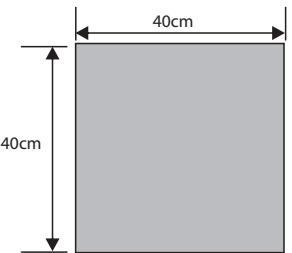

GŁADKA

Wysokość: 5cm

Ilość m² na palecie:	Waga 1 szt. (kg)	Waga palety (kg)	Ilość szt. /m²	Ilość sztuk na palecie	Kolorystyka	Cena/m² netto	Cena/m² brutto	Cena/szt. netto	Cena/szt. brutto
7,7	19,60	940	6,25	48	SIWA	35,57zł	43,70zł	5,69zł	7,00zł
					GRAFIT, BRĄZ GRAFITOWO-BIAŁY PIASKOWY	38,11zł	46,88zł	6,10zł	7,50zł