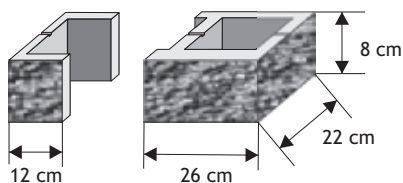

biały grafit melanż szaro-biały D grafitowo-biały D szaro-piaskowy D	11,79 zł	14,50 zł
---	----------	-----------------

Pustak słupkowy (słupek wąski)

Waga: **10kg**
Ilość na palecie: **80szt**

Kolor	Cena netto	Cena brutto
-------	------------	-------------