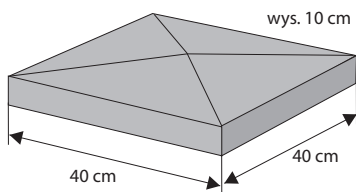

Daszek słupkowy koperta

Waga: **17kg**
Ilość na palecie: **12szt**

Kolor	Cena netto	Cena brutto
czerwony, brąz, grafit	28,46 zł	35,00 zł

Daszek słupkowy podwójny

Waga: **28kg**
Ilość na palecie: **4szt**

Kolor	Cena netto	Cena brutto
czerwony, brąz, grafit	32,52 zł	40,00 zł