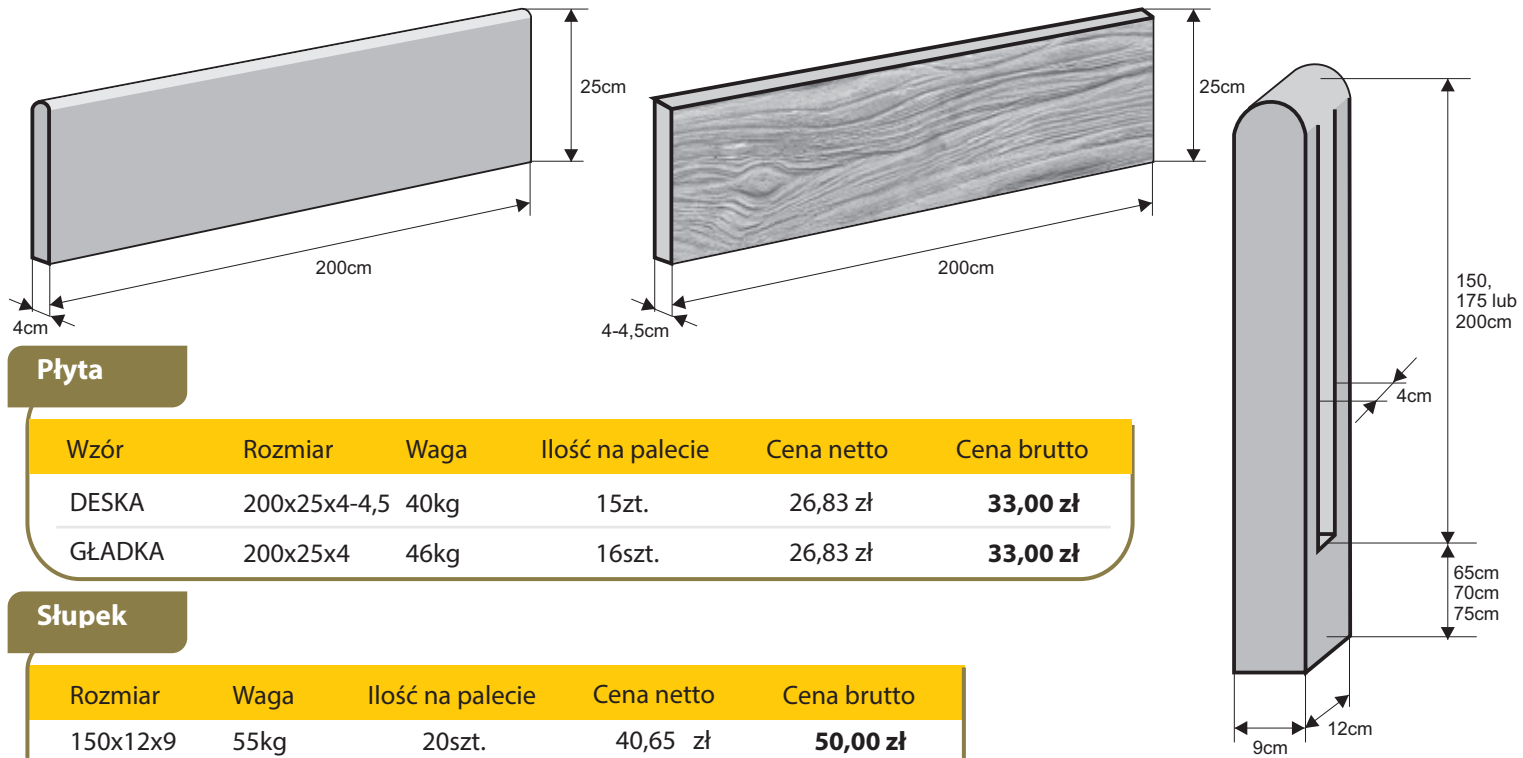

OGRODZENIA BETONOWE JEDNOSTRONNE

Płyta

Wzór	Rozmiar	Waga	Ilość na palecie	Cena netto	Cena brutto
DESKA	200x25x4-4,5	40kg	15szt.	26,83 zł	33,00 zł
GŁADKA	200x25x4	46kg	16szt.	26,83 zł	33,00 zł

Słupek

Rozmiar	Waga	Ilość na palecie	Cena netto	Cena brutto
150x12x9	55kg	20szt.	40,65 zł	50,00 zł
175x12x9	65kg	20szt.	43,09 zł	53,00 zł
200x12x9	80kg	20szt.	44,72 zł	55,00 zł