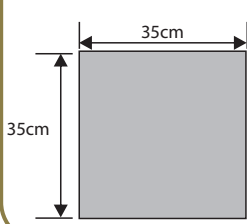

GŁADKA

Wysokość: 5cm

Ilość m² na palecie:	Waga 1 szt. (kg)	Waga palety (kg)	Ilość szt. /m²	Ilość sztuk na palecie	Kolorystyka	Cena/m² netto	Cena/m² brutto	Cena/szt. netto	Cena/szt. brutto
9	13	940	8,17	72	SIWA	35,20zł	43,30zł	4,31zł	5,30zł
					GRAFIT, BRĄZ GRAFITOWO-BIAŁY PIASKOWY	36,52zł	44,94zł	4,47zł	5,50zł