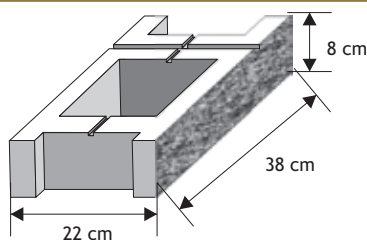

Pustak podmurówkowy "A"

Waga: **10kg**
Ilość na palecie: **80szt**

Kolor	Cena netto	Cena brutto

biały grafit melanż szaro-biały D grafitowo-biały D szaro-piaskowy D	11,79 zł	14,50 zł