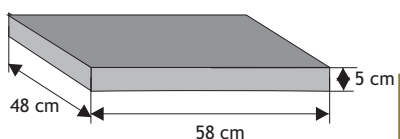

Daszek słupkowy płaski wystający

Waga: **30kg**
Ilość na palecie: **29szt**

Kolor	Cena netto	Cena brutto
grafit, brąz	36,59 zł	45,00 zł
piaskowy, biało-szary, grafitowo-biały	40,65 zł	50,00 zł