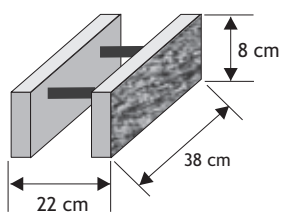

Pustak podmurówkowy "B"

Waga: **12kg**
Ilość na palecie: **80szt**

Elementy A i B stanowią integralną część podmurówki

Pakowane w każdym zamówieniu w proporcji A3 : B1

Kolor	Cena netto	Cena brutto

biały grafit melanż szaro-biały D grafitowo-biały D szaro-piaskowy D	11,79 zł	14,50 zł