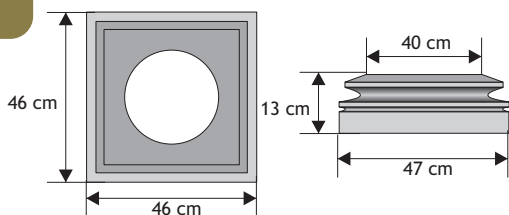

Kolor	Cena netto	Cena brutto
siwy	32,52 zł	40,00 zł
grafit	36,59 zł	45,00 zł

Daszek słupkowy do poddasza grubego

Waga: **45kg**
Ilość na palecie: **4szt**