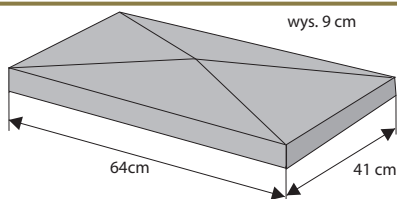

Daszek słupkowy koperta

Waga: **17kg**
Ilość na palecie: **12szt**

Kolor	Cena netto	Cena brutto
czerwony, brąz, grafit	28,46 zł	35,00 zł

Daszek słupkowy podwójny

Waga: **28kg**
Ilość na palecie: **4szt**

Kolor	Cena netto	Cena brutto
czerwony, brąz, grafit	32,52 zł	40,00 zł