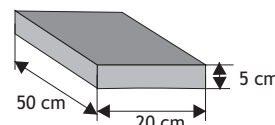

Waga: **10kg**
Ilość na palecie: **60szt**

Kolor	Cena netto	Cena brutto
biały gładki, biały groszek	25,20 zł	31,00 zł
grafit, brąz	24,39 zł	30,00 zł
piaskowy, biało-szary, grafitowo-biały	25,20 zł	31,00 zł