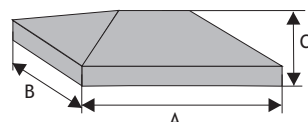

Koperta podwójna (bez okapnika)

dl. x szer. x wys.

Rozmiar (A x B x C)	Kolor	Cena netto	Cena brutto
58 x 45 x 15 cm	siwy	48,78 zł	60,00 zł
	kolor	52,85 zł	65,00 zł
73 x 45 x 17 cm	siwy	56,91 zł	70,00 zł
	kolor	60,98 zł	75,00 zł