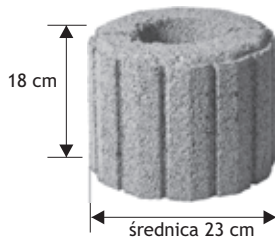

Koło

Waga: **6kg**
Ilość na palecie: **75szt**

Kolor	Cena netto	Cena brutto
żółty, grafit, czerw, brąz	6,51 zł	8,00 zł

Daszek

Waga: **4kg**