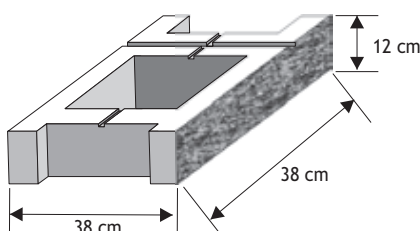

Pustak podmurówkowy (szeroki)

Waga: **22kg**
Ilość na palecie: **36szt**

Kolor	Cena netto	Cena brutto
biały	18,70 zł	23,00 zł
grafit, brąz	17,07 zł	21,00 zł
melanż	19,51 zł	24,00 zł