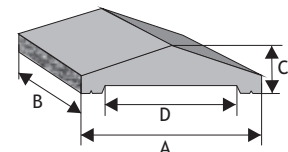

Dwuspadowy z licem łupanym (z pełnym okapnikiem)

dl. x szer. x wys.

Rozmiar (A x B x C)	Kolor	Cena netto	Cena brutto
47 x 25 x 6 cm (krycie - D: 38 cm)	grafit brąz	14,64 zł	18,00 zł
31 x 25 x 6 cm (krycie - D: 22 cm)	grafit brąz	1301 zł	16,00 zł