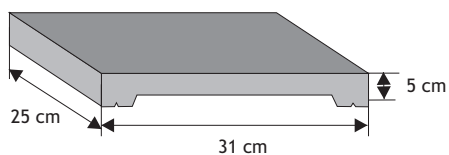

**Dwuspadowy
z licem łupanym**

Waga: **8kg**
Ilość na palecie: **64-96szt**

Kolor	Cena netto	Cena brutto
grafit, brąz	13,01 zł	16,00 zł

**Płaski z licem
gładkim**

Waga: **7kg**
Ilość na palecie: **64-96szt**