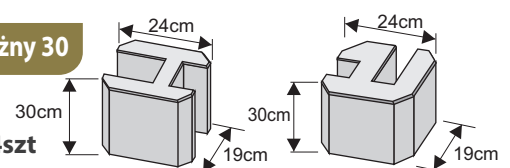

Płyta Cegła

Rozmiar: **25 x 200 x 4cm**
Waga: **40kg** Ilość na palecie: **16szt**

Kolor	Cena netto	Cena brutto
siwy	26,83 zł	33,00 zł

Łącznik prosty i narożny 20

Waga: **14kg**
Ilość na palecie: **72szt**

Kolor	Cena netto	Cena brutto
siwy	10,16 zł	12,50 zł

Łącznik prosty i narożny 25

Waga: **18kg**
Ilość na palecie: **54szt**

Kolor	Cena netto	Cena brutto
siwy	10,98 zł	13,50 zł

Łącznik prosty i narożny 30

Waga: **22kg**
Ilość na palecie: **54szt**