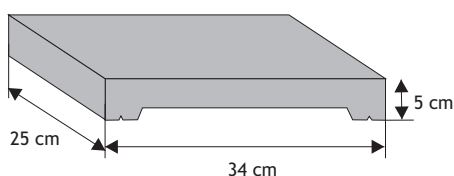

Daszek podmurówkowy dwuspadowy

Waga: **10kg**
Ilość na palecie: **64-96szt**

Kolor	Cena netto	Cena brutto
siwy	11,38 zł	14,00 zł
grafit, brąz	12,20 zł	15,00 zł

Daszek podmurówkowy płaski

Waga: **9kg**
Ilość na palecie: **64-96szt**