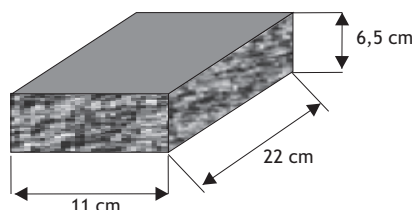

CEGŁA ŁUPANA 6,5 - pełna

Cennik wyrobów

Cegła systemowa

Waga: **3kg**
Ilość na palecie: **280szt**

Kolor	Cena netto	Cena brutto
biała	5,28 zł	6,50 zł
biało-szara, beż jasny, beż ciemny, grafit,	5,28 zł	6,50 zł
	4,47 zł	5,50 zł