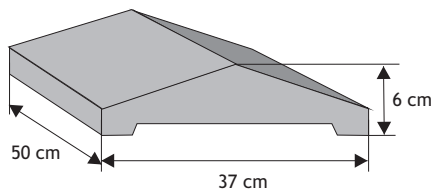

Daszek podmurówkowy

Waga: **19kg**
Ilość na palecie: **34szt**

Kolor	Cena netto	Cena brutto
czerwony, brąz, grafit	13,01 zł	16,00 zł