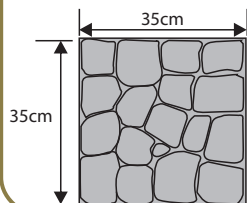

KAMIEŃ

Wysokość: 5cm

Ilość m² na palecie:	Waga 1 szt. (kg)	Waga palety (kg)	Ilość szt. /m²	Ilość sztuk na palecie	Kolorystyka	Cena/m² netto	Cena/m² brutto	Cena/szt. netto	Cena/szt. brutto
9	13	940	8,17	72	GRAFIT, BRĄZ CZERWONY	36,52zł	44,94zł	4,47zł	5,50zł