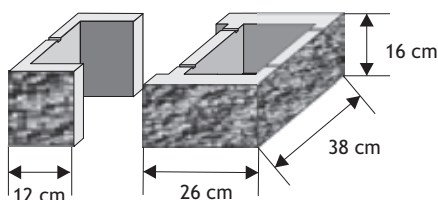

TRAL *PRODUCENT OGRODZEŃ*
SKŁUPEX

cennik asortymentu

ważny od 16 marca 2022 r.

OGRODZENIA Z PUSTAKÓW I CEGIEŁ ŁUPANYCH

PUSTAK ŁUPANY 16

Cennik wyrobów

Pustak słupkowy (szeroki)

Waga: **30kg**
Ilość na palecie: **30szt**