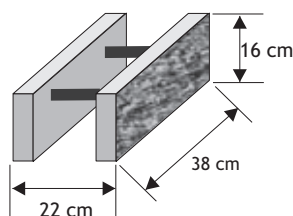

Pustak podmurówkowy "B"

Waga: **24kg**
Ilość na palecie: **40szt**

Elementy A i B stanowią integralną część podmurówki

Pakowane w każdym zamówieniu w proporcji A3 : B1

Kolor	Cena netto	Cena brutto
biały de luxe	26,02 zł	32,00 zł
biały	18,70 zł	23,00 zł
krem, żółty	17,07 zł	21,00 zł
grafit, czerwony, brąz	17,07 zł	21,00 zł
melanż	20,32 zł	25,00 zł
szaro-piaskowy D, biało-szary D	21,54 zł	26,50 zł