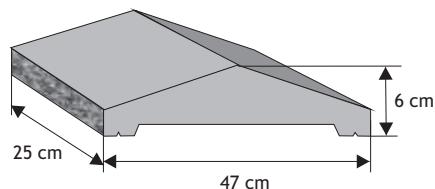

Płaski z licem gładkim

Waga: **20kg**
Ilość na palecie: **32szt**

Kolor	Cena netto	Cena brutto
siwy	24,40 zł	30,00 zł
grafit, brąz, czerwień	28,46 zł	35,00 zł

Dwuspadowy z licem łupanym

Waga: **15kg**
Ilość na palecie: **60szt**