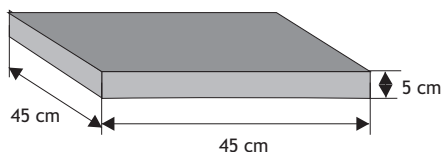

Poddasze cienkie

Waga: **16kg**
Ilość na palecie: **26szt**

Kolor	Cena netto	Cena brutto
siwy	20,33 zł	25,00 zł
grafit	24,39 zł	30,00 zł