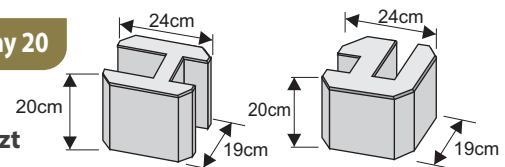

Kolor	Cena netto	Cena brutto
siwy	48,78 zł	60,00 zł
siwy	52,85 zł	65,00 zł

Płyta Gładka

Rozmiar: **25 x 200 x 4cm**
Waga: **40kg** Ilość na palecie: **16szt**

Płyta Deska

Rozmiar: **25 x 200 x 4cm**
Waga: **40kg** Ilość na palecie: **16szt**

Płyta Cegła

Rozmiar: **25 x 200 x 4cm**
Waga: **40kg** Ilość na palecie: **16szt**

Kolor	Cena netto	Cena brutto
siwy	26,83 zł	33,00 zł

Łącznik prosty i narożny 20

Waga: **14kg**
Ilość na palecie: **72szt**