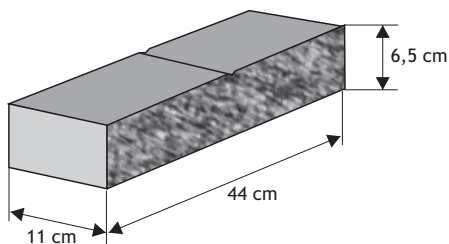

MURKI OPOROWE

Cennik wyrobów

Pustak dwustronnie łupany

Waga: **6kg**
Ilość na palecie: **140szt**

Kolor	Cena netto	Cena brutto/szt.
biały	11,38 zł	14,00zł
grafit		
melanż		

Pustak jednostronnie łupany

Waga: **6kg**
Ilość na palecie: **140szt**