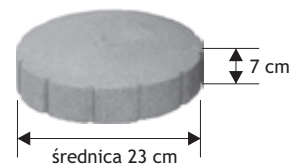

Kolor	Cena netto	Cena brutto
żółty, grafit, czerw, brąz	4,88 zł	6,00 zł