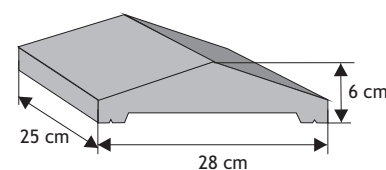

Daszek słupkowy dwuspadowy wystający

Waga: **40kg**
Ilość na palecie: **17szt**

Kolor	Cena netto	Cena brutto
grafit, brąz	60,98 zł	75,00 zł

Daszek podmurówkowy dwuspadowy wystający

Waga: **8kg**
Ilość na palecie: **64-96szt**