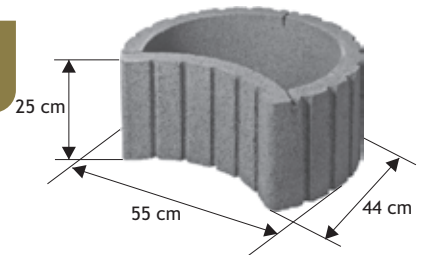

Kolor	Cena netto	Cena brutto
żółty, grafit, czerw, brąz	22,76 zł	28,00 zł