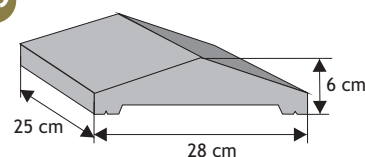

Daszek słupkowy dwuspadowy wystający

Waga: **22kg**
Ilość na palecie: **28szt**

Kolor	Cena netto	Cena brutto
grafit, brąz	28,46 zł	35,00 zł

Daszek dwuspadowy podmurówkowy wystający

Waga: **8kg**
Ilość na palecie: **64,96szt**