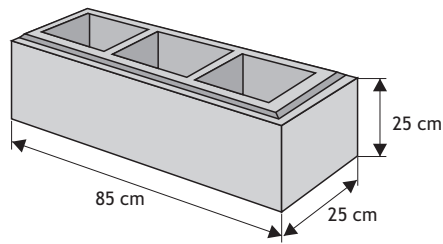

Kolor	Cena netto	Cena brutto
siwy	81,30 zł	100,00 zł
grafit, brąz	89,43 zł	110,00 zł
biało-szary, grafitowo-biały	93,50 zł	115,00 zł