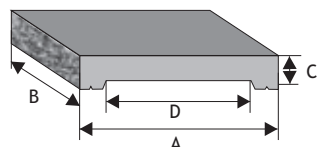

Płaski z licem łupanym (z pełnym okapnikiem)

dl. x szer. x wys.

Rozmiar (A x B x C x D)	Kolor	Cena netto	Cena brutto
47 x 25 x 7 cm (krycie - D: 38 cm)	grafit	23,58 zł	29,00 zł
	melanż	23,58 zł	29,00 zł
31 x 25 cm x 7 cm (krycie - D: 22 cm)	grafit	16,26 zł	20,00 zł
	melanż	16,26 zł	20,00 zł