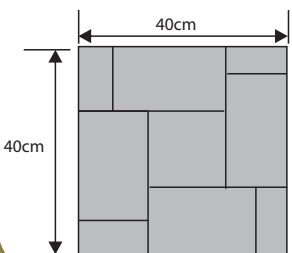

PROSTOKĄT MIX

Wysokość: 5cm

Ilość m² na palecie:	Waga 1 szt. (kg)	Waga palety (kg)	Ilość szt. /m²	Ilość sztuk na palecie	Kolorystyka	Cena/m² netto	Cena/m² brutto	Cena/szt. netto	Cena/szt. brutto
7,7	19,60	940	6,25	48	GRAFIT, BRĄZ, CZERWONY	38,11zł	46,88zł	6,10zł	7,50zł