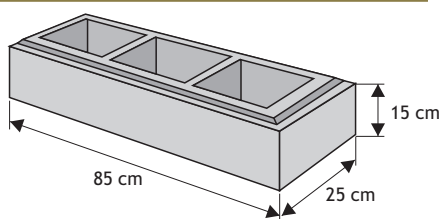

SYSTEM OGRODZEŃ 85/15 SLIM

Cennik wyrobów

Błoczek podmurówkowy

Waga: **35kg**
Ilość na palecie: **24szt**

Kolor	Cena netto	Cena brutto
biały	60,98 zł	75,00 zł
grafit	52,85 zł	65,00 zł
piaskowy, biało-szary, grafitowo-biały	56,91 zł	70,00 zł