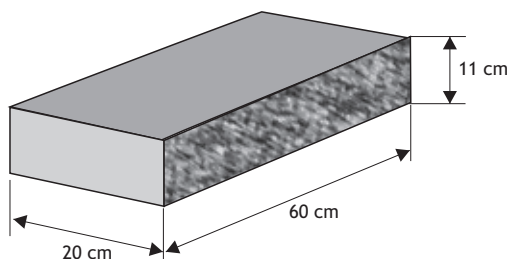

Pustak dwustronnie łupany

Waga: **32kg**
Ilość na palecie: **72szt**

Kolor	Cena netto	Cena brutto/szt.
biały	48,78 zł	60,00 zł
grafit	40,65 zł	50,00 zł
melanż	44,72 zł	55,00 zł