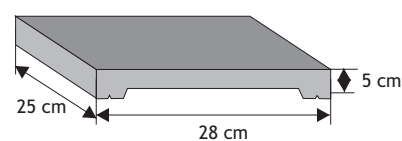

Daszek podmurówkowy płaski wystający

Waga: **7kg**
Ilość na palecie: **64-96szt**

Kolor	Cena netto	Cena brutto
grafit, brąz, piaskowy biało-szary	9,76 zł	12,00 zł
grafitowo-biały