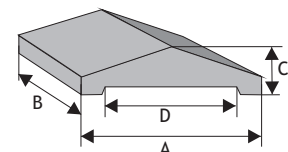

Dwuspadowy z licem gładkim (z półokapnikiem)

dl. x szer. x wys.

Rozmiar (A x B x C)	Kolor	Cena netto	Cena brutto
18 x 50 x 4 cm (krycie - D: 12 cm)	siwy	11,39 zł	14,00 zł
	kolor	12,20 zł	15,00 zł
28 x 50 x 6 cm (krycie - D: 22 cm)	czerwony	16,26 zł	20,00 zł