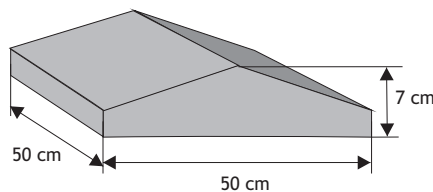

Kolor	Cena netto	Cena brutto
siwy	32,52 zł	40,00 zł
grafit	36,59 zł	45,00 zł
brąz		
czerwony		

Daszek słupkowy do poddasza cienkiego dwuspadowy

Waga: **25kg**
Ilość na palecie: **21szt**

Kolor	Cena netto	Cena brutto
siwy	28,46 zł	35,00 zł
grafit	32,53 zł	40,00 zł
brąz		
czerwony		