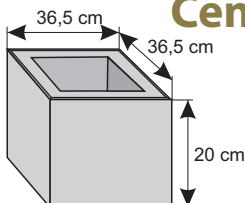

Kolor	Cena netto	Cena brutto
grafit, brąz	9,76 zł	12,00 zł

SYSTEM OGRODZEŃ 73/20 i 76/20

Cennik wyrobów

Błoczek półkowy szeroki

Waga: **25kg**
Ilość na palecie: **30szt**

Kolor	Cena netto	Cena brutto
grafit, brąz piaskowy, biało-szary grafitowo-biały (gładki), szaro-piaskowy, biało-grafitowy (groszek)	26,83 zł	33,00 zł