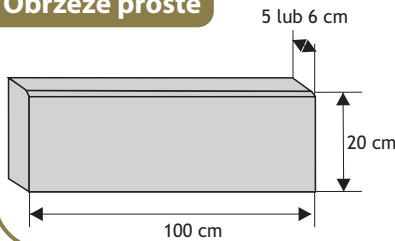

OBRZEŻA CHODNIKOWE

Obrzeże proste