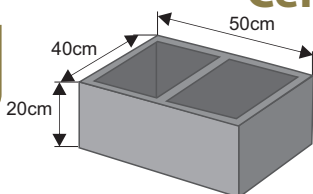

Cennik wyrobów

Błoczek Słupkowy

Waga: **41kg**
Ilość na palecie: **20szt**

Kolor	Cena netto	Cena brutto
biały gładki, biały groszek	39,02 zł	48,00 zł
grafit, brąz	37,40 zł	46,00 zł
piaskowy, szaro-piaskowy biało-szary, grafitowo-biały gładki, krem groszek, biało-grafitowy groszek	39,02 zł	48,00 zł