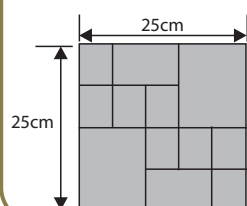

KRATKA

Wysokość: 4cm

Ilość m² na palecie:	Waga 1 szt. (kg)	Waga palety (kg)	Ilość szt. /m²	Ilość sztuk na palecie	Kolorystyka	Cena/m² netto	Cena/m² brutto	Cena/szt. netto	Cena/szt. brutto
13,75	5,50	1210	16	220	GRAFIT, BRĄZ CZERWONY	39,03zł	48,00zł	2,44zł	3,00zł