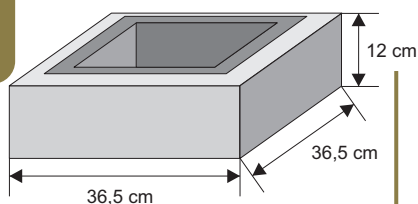

OGRODZENIA Z PUSTAKÓW GŁADKICH I GROSZKOWYCH

SYSTEM BLOCZEK "12"

GLADKI I GROSZKOWY

Cennik wyrobów

Bloczek słupkowy

Waga: **16kg**
Ilość na palecie: **36szt**

Kolor	Cena netto	Cena brutto
grafit, brąz	15,45 zł	19,00 zł