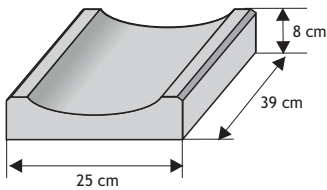

Ściek wodny