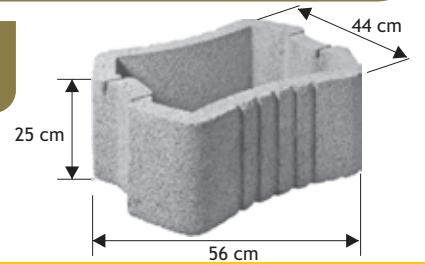

Ósemka

Waga: **21kg**
Ilość na palecie: **16szt**

Kolor	Cena netto	Cena brutto
żółty, grafit, czerw, brąz	20,33 zł	25,00 zł

Owal

Waga: **25kg**
Ilość na palecie: **16szt**

Kolor	Cena netto	Cena brutto
żółty, grafit, czerw, brąz	24,40 zł	30,00 zł