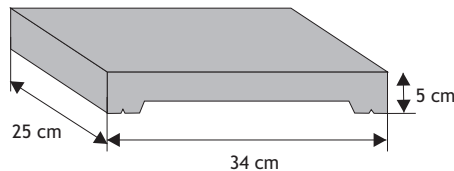

Daszek podmurówkowy płaski

Waga: **9kg**
Ilość na palecie: **64-96szt**

Kolor	Cena netto	Cena brutto
siwy	11,38 zł	14,00 zł
grafit, brąz	12,20 zł	15,00 zł