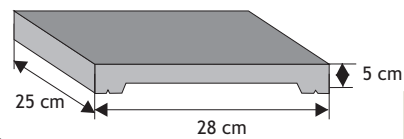

Daszek podmurówkowy płaski wystający

Waga: **7kg**
Ilość na palecie: **64-96szt**

Kolor	Cena netto	Cena brutto
grafit, brąz, grafitowo-biały, biało-szary, piaskowy	9,76 zł	12,00 zł