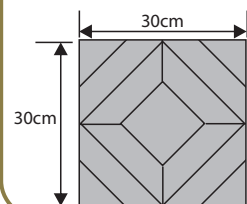

KARO

Wysokość: 3cm

Ilość m² na palecie:	Waga 1 szt. (kg)	Waga palety (kg)	Ilość szt. /m²	Ilość sztuk na palecie	Kolorystyka	Cena/m² netto	Cena/m² brutto	Cena/szt. netto	Cena/szt. brutto
8,36	7,30	670	11	92	GRAFIT, BRĄZ	35,77zł	44,00zł	3,25zł	4,00zł