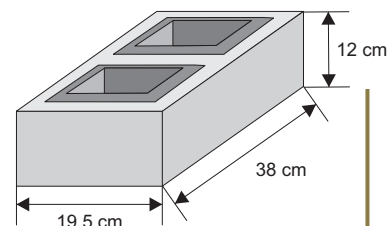

Kolor	Cena netto	Cena brutto
grafit, brąz	13,01 zł	16,00 zł