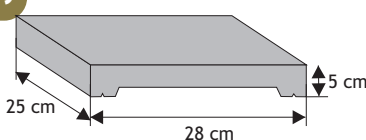

Daszek płaski podmurówkowy wystający

Waga: **7kg**
Ilość na palecie: **64-96szt**

Kolor	Cena netto	Cena brutto
grafit, brąz, piaskowy, biało-szary, grafitowo-biały,	9,76 zł	12,00 zł