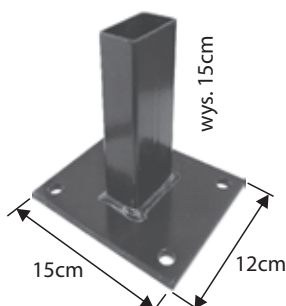

Stopa metalowa

Rozmiar: **15 x 15 x 12cm**

Kolor	Cena netto	Cena brutto
ocynk	21,95 zł	27,00 zł
kolor	24,39 zł	30,00 zł