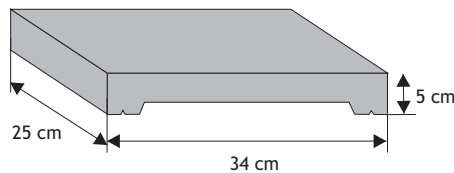

Daszek podmurówkowy dwuspadowy

Waga: **10kg**
Ilość na palecie: **64-96szt**

Kolor	Cena netto	Cena brutto
siwy	11,38 zł	14,00 zł
grafit, brąz	12,20 zł	15,00 zł

Daszek podmurówkowy płaski

Waga: **9kg**
Ilość na palecie: **64-96szt**