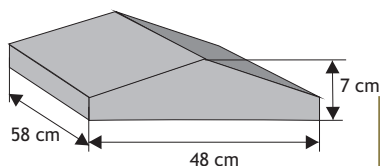

Daszek słupkowy dwuspadowy wystający

Waga: **35kg**
Ilość na palecie: **21szt**

Kolor	Cena netto	Cena brutto
grafit, brąz	44,72 zł	55,00 zł