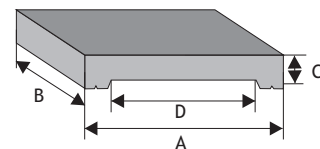

Cennik wyrobów

Płaski z licem gładkim (z pełnym okapnikiem)

dl. x szer. x wys.

Rozmiar (A x B x C)	Kolor	Cena netto	Cena brutto
46 x 23 x 7 cm (krycie - D: 36,5 cm)	biały grafit biało-szary	28,29 zł	34,80 zł
31 x 27 x 7 cm (krycie - D: 22 cm)	biały grafit biało-szary	15,611 zł	19,20 zł