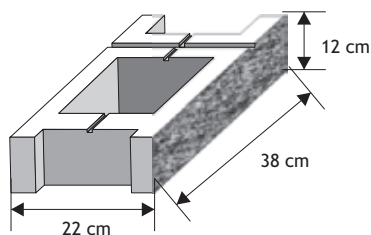

Pustak podmurówkowy "A"

Waga: **14kg**
Ilość na palecie: **60szt**

Kolor	Cena netto	Cena brutto
biały	13,82 zł	17,00 zł
grafit, brąz	12,20 zł	15,00 zł
melanż	14,63 zł	18,00 zł

Pustak podmurówkowy "B"

Waga: **14kg**
Ilość na palecie: **60szt**