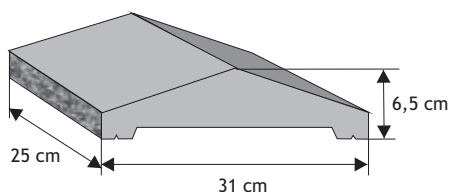

Cennik wyrobów

Kolor	Cena netto	Cena brutto
grafit, brąz, czerwień	9,76 zł	12,00 zł

**Dwuspadowy
z licem łupanym**

Waga: **8kg**
Ilość na palecie: **64-96szt**

Kolor	Cena netto	Cena brutto
grafit, brąz	13,01 zł	16,00 zł

**Płaski z licem
gładkim**

Waga: **7kg**
Ilość na palecie: **64-96szt**