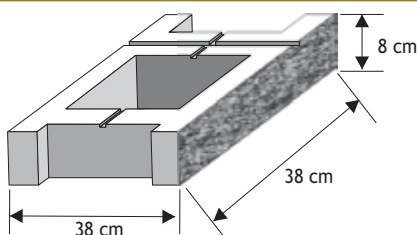

Pustak podmurówkowy (szeroki)

Waga: **14kg**
Ilość na palecie: **48szt**

Kolor	Cena netto	Cena brutto

biały grafit melanż szaro-biały D grafitowo-biały D szaro-piaskowy D	15,20 zł	18,70 zł