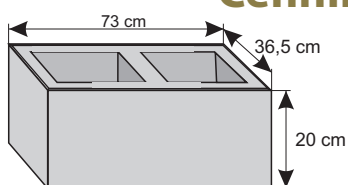

SYSTEM OGRODZEŃ 73/20 i 76/20

Cennik wyrobów

Błoczek szeroki

Waga: **55kg**
Ilość na palecie: **15szt**

Kolor	Cena netto	Cena brutto
grafit, brąz	52,85 zł	65,00 zł
piaskowy, biało-szary grafitowo-biały (gładki), szaro-piaskowy, brązowo-miodowy, jasny beż (groszek), biało-grafitowy (groszek)	55,28 zł	68,00 zł