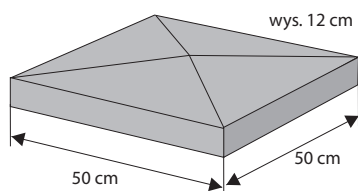

Kolor	Cena netto	Cena brutto
siwy	32,52 zł	40,00 zł
grafit	36,59 zł	45,00 zł
brąz		
czerwony		

Daszek słupkowy do poddasza cienkiego dwuspadowy

Waga: **25kg**
Ilość na palecie: **21szt**

Kolor	Cena netto	Cena brutto
siwy	28,46 zł	35,00 zł
grafit	32,53 zł	40,00 zł
brąz		
czerwony		