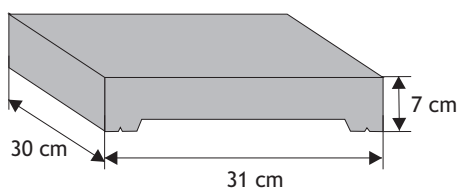

Daszek podmurówkowy płaski

Waga: **14kg**
Ilość na palecie: **64-96szt**

Kolor	Cena netto	Cena brutto
siwy	15,45 zł	19,00 zł
grafit, brąz	16,26 zł	20,00 zł
piaskowy, biało-szary, grafitowo-biały	17,07 zł	21,00 zł