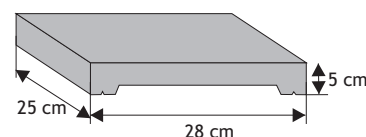

Daszek słupkowy płaski wystający

Waga: **20kg**
Ilość na palecie: **32szt**

Kolor	Cena netto	Cena brutto
grafit, brąz	28,46 zł	35,00 zł

Daszek płaski podmurówkowy wystający

Waga: **7kg**
Ilość na palecie: **64-96szt**