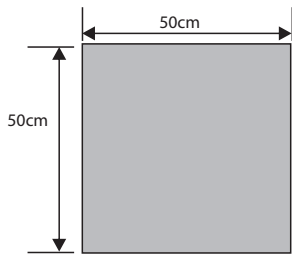

RIVENA

LIGURIA

GŁADKA

Wysokość: 6cm

Ilość m ² na palecie:	Waga 1 szt. (kg)	Waga palety (kg)	Ilość szt. /m ²	Ilość sztuk na palecie	Kolorystyka	Cena/m ² netto	Cena/m ² brutto	Cena/szt. netto	Cena/szt. brutto
8	36	1150	4	32	SIWA	40,00zł	49,20zł	10,00zł	12,30zł
					GRAFIT, BRĄZ GRAFITOWO-BIAŁY PIASKOWY	42,93zł	52,80zł	10,72zł	13,20zł