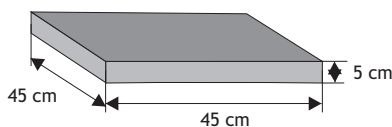

Daszek słupkowy płaski wystający

Waga: **20kg**
Ilość na palecie: **32szt**

Kolor	Cena netto	Cena brutto
grafit, brąz	28,46 zł	35,00 zł