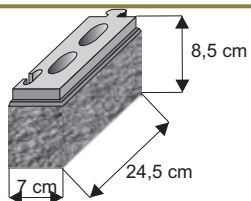

Kolor	Cena netto	Cena brutto
biały, żółty	3,25 zł	4,00 zł
czerwony, brąz, grafit	2,85 zł	3,50 zł
złota jesień I i II, piaskowy	3,25 zł	4,00 zł