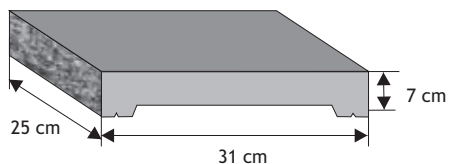

Kolor	Cena netto	Cena brutto
grafit, brąz melanż	16,26 zł	20,00 zł