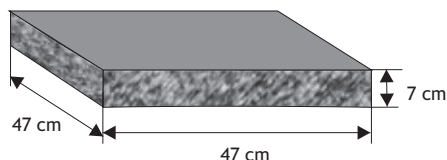

Płaski z licem łupanym

Waga: **35kg**
Ilość na palecie: **20szt**

Kolor	Cena netto	Cena brutto
grafit melanz (piaskowy, biało-szary, grafitowy-biały)	46,34 zł	57,00 zł