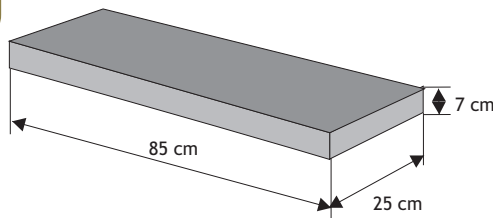

Daszek płaski

Waga: **xkg**
Ilość na palecie: **xszt**

Kolor	Cena netto	Cena brutto
siwy	56,91 zł	70,00 zł
grafit, brąz	65,04 zł	80,00 zł
piaskowy, biało-szary, grafitowo-biały	73,17 zł	90,00 zł