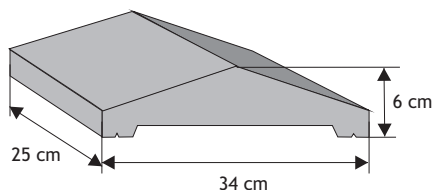

Daszek podmurówkowy dwuspadowy

Waga: **10kg**
Ilość na palecie: **64-96szt**

Kolor	Cena netto	Cena brutto
siwy	11,38 zł	14,00 zł
grafit, brąz	12,20 zł	15,00 zł