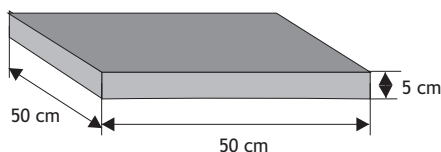

Daszek słupkowy do poddasza cienkiego płaski

Waga: **23kg**
Ilość na palecie: **30szt**

Kolor	Cena netto	Cena brutto
siwy	28,46 zł	35,00 zł
grafit	32,52 zł	40,00 zł