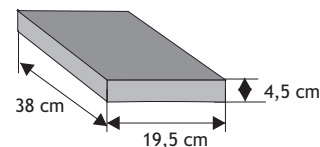

Kolor	Cena netto	Cena brutto
grafit, brąz	16,26 zł	20,00 zł