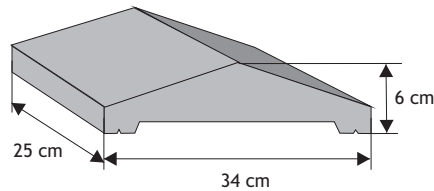

Daszek podmurówkowy dwuspadowy

Waga: **10kg**
Ilość na palecie: **64-96szt**

Kolor	Cena netto	Cena brutto
siwy	11,38 zł	14,00 zł
grafit, brąz	12,20 zł	15,00 zł