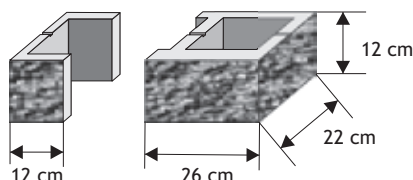

Pustak słupkowy (słupek wąski)

Waga: **14kg**
Ilość na palecie: **60szt**

Kolor	Cena netto	Cena brutto
biały	14,63 zł	18,00 zł
grafit, brąz	13,01 zł	16,00 zł
melanż	15,45 zł	19,00 zł