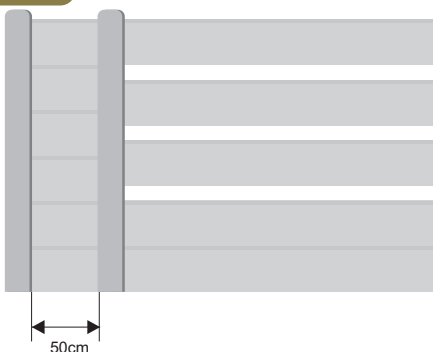

Słupki ogrodzeniowe

Wysokość panela	ocynk		kolor	
	netto	brutto	netto	brutto
200				
220				
230				
240				

OGRODZENIA BETONOWE JEDNOSTRONNE

Płyta

Wzór	Rozmiar	Waga	Ilość na palecie	Cena netto	Cena brutto
DESKA	200x25x4-4,5	40kg	15szt.	26,83 zł	33,00 zł
GŁADKA	200x25x4	46kg	16szt.	26,83 zł	33,00 zł

Słupek

Rozmiar	Waga	Ilość na palecie	Cena netto	Cena brutto
150x12x9	55kg	20szt.	40,65 zł	50,00 zł
175x12x9	65kg	20szt.	43,09 zł	53,00 zł
200x12x9	80kg	20szt.	44,72 zł	55,00 zł

Zestaw 1

Wysokość	Zestaw	Cena netto	Cena brutto
150cm	Ilość płyt: 6 Ilość słupków: 1	201,63 zł	248,00 zł
175cm	Ilość płyt: 7 Ilość słupków: 1	230,89 zł	284,00 zł
200cm	Ilość płyt: 8 Ilość słupków: 1	259,35 zł	319,00 zł

Zestaw 2

Wysokość	Zestaw	Cena netto	Cena brutto
150cm	Ilość płyt: 5 Ilość słupków: 1 Ilość dystansów: 4	195,12 zł	240,00 zł

Zestaw 3

Wysokość	Zestaw	Cena netto	Cena brutto
150cm	Ilość płyt: 6,5 Ilość słupków: 2 Ilość dystansów: 4	275,61 zł	339,00 zł