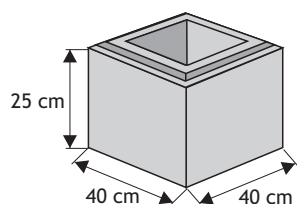

Kolor	Cena netto	Cena brutto
grafit, brąz	9,76 zł	12,00 zł

SYSTEM BONIOWANY

Cennik wyrobów

Bloczek słupkowy

Bloczek słupkowy typ B

Waga: **45kg**
Ilość na palecie: **24szt**

Kolor	Cena netto	Cena brutto
siwy	36,59 zł	45,00 zł
grafit	39,02 zł	48,00 zł