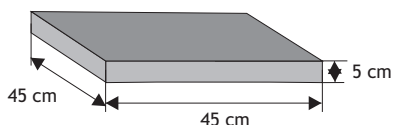

Daszek słupkowy płaski wystający

Waga: **20kg**
Ilość na palecie: **32szt**

Kolor	Cena netto	Cena brutto
grafit, brąz	28,46 zł	35,00 zł