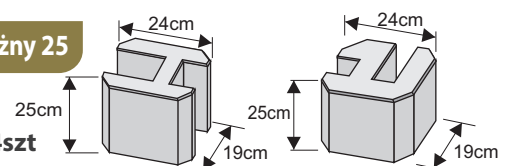

Łącznik prosty i narożny 25

Waga: **18kg**
Ilość na palecie: **54szt**

Kolor	Cena netto	Cena brutto
siwy	10,98 zł	13,50 zł