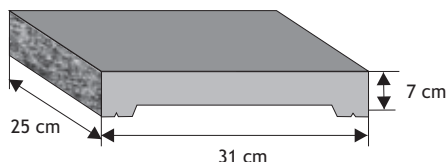

Daszek podmurówkowy płaski z łupanym licem

Waga: **12kg**
Ilość na palecie: **64-96szt**

Kolor	Cena netto	Cena brutto
grafit	16,26 zł	20,00 zł
melanż