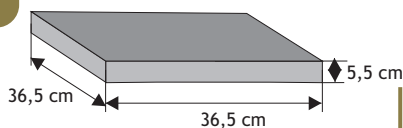

Bloczek podmurówkowy

Waga: **11kg**
Ilość na palecie: **72szt**

Kolor	Cena netto	Cena brutto
grafit, brąz	13,01 zł	16,00 zł

Daszek słupkowy płaski

Waga: **16kg**
Ilość na palecie: **40szt**

Kolor	Cena netto	Cena brutto
grafit, brąz	24,39 zł	30,00 zł