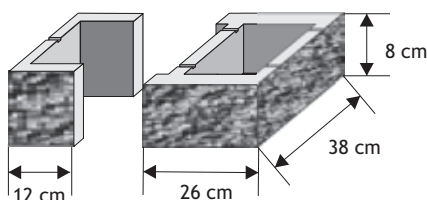

Kolor	Cena netto	Cena brutto

biały melanż szaro-biały D grafitowo-biały D szaro-piaskowy D	16,59 zł	20,40 zł