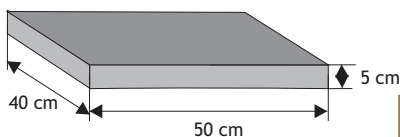

Daszek słupkowy płaski

Waga: **20kg**
Ilość na palecie: **30szt**

Kolor	Cena netto	Cena brutto
biały gładki, biały groszek	34,96 zł	43,00 zł
grafit, brąz	32,52 zł	40,00 zł
piaskowy, biało-szary, grafitowo-biały	34,96 zł	43,00 zł

Daszek podmurówkowy płaski