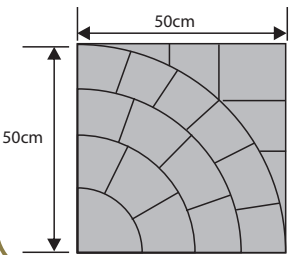

KOŁO

Wysokość: 6cm

Ilość m² na palecie:	Waga 1 szt. (kg)	Waga palety (kg)	Ilość szt. /m²	Ilość sztuk na palecie	Kolorystyka	Cena/m² netto	Cena/m² brutto	Cena/szt. netto	Cena/szt. brutto
8	36	1150	4	32	GRAFIT, BRĄZ, CZERWONY	42,93zł	52,80zł	10,72zł	13,20zł