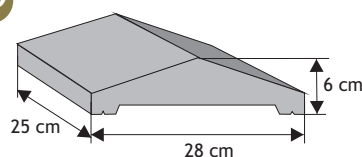

Daszek dwuspadowy podmurówkowy wystający

Waga: **8kg**
Ilość na palecie: **64-96szt**

Kolor	Cena netto	Cena brutto
grafit, brąz	9,76 zł	12,00 zł