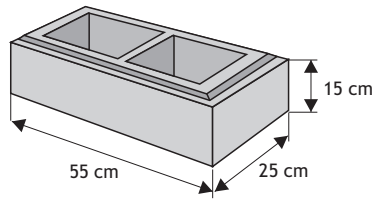

Kolor	Cena netto	Cena brutto
grafit	28,46 zł	35,00 zł
piaskowy, biało-szary, grafitowo-biały, szaro-piaskowy	30,89 zł	38,00 zł