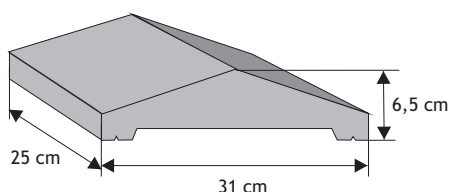

DASZKI DO SYSTEMU PUSTAKÓW ŁUPANYCH 16, 12, 8

Daszki podmurówkowe

**Dwuspadowy
z licem gładkim**

Waga: **8kg**
Ilość na palecie: **64-96szt**

Cennik wyrobów

Kolor	Cena netto	Cena brutto
grafit, brąz, czerwień	9,76 zł	12,00 zł

**Dwuspadowy
z licem łupanym**

Waga: **8kg**
Ilość na palecie: **64-96szt**

Kolor	Cena netto	Cena brutto
grafit, brąz	13,01 zł	16,00 zł

**Płaski z licem
gładkim**

Waga: **7kg**
Ilość na palecie: **64-96szt**

Kolor	Cena netto	Cena brutto
grafit, brąz, czerwień	9,76 zł	12,00 zł

**Płaski z licem
łupanym**

Waga: **12kg**
Ilość na palecie: **64-96szt**

Kolor	Cena netto	Cena brutto
grafit, brąz melanż	16,26 zł	20,00 zł