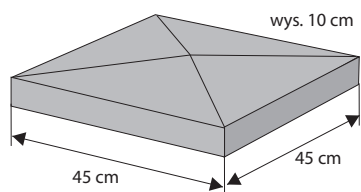

DASZKI DO SYSTEMU PUSTAKÓW ŁUPANYCH 16, 12, 8

Daszki słupkowe

Koperta

Waga: **28kg**
Ilość na palecie: **4-10szt**

Cennik wyrobów

Kolor	Cena netto	Cena brutto
siwy	28,46 zł	35,00 zł
grafit, brąz, czerwień	32,52 zł	40,00 zł