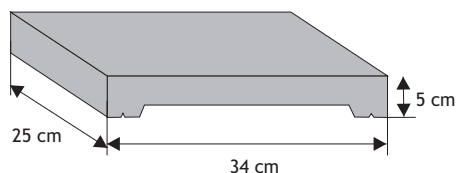

Daszek podmurówkowy płaski

Waga: **9kg**
Ilość na palecie: **64-96szt**

Kolor	Cena netto	Cena brutto
siwy	11,38 zł	14,00 zł
grafit	12,20 zł	15,00 zł
brąz	12,20 zł	15,00 zł
czerwony	12,20 zł	15,00 zł