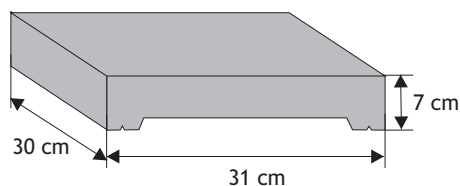

Daszek podmurówkowy płaski

Waga: **14kg**
Ilość na palecie: **64-96szt**

Kolor	Cena netto	Cena brutto
siwy	15,45 zł	19,00 zł
grafit, brąz	16,26 zł	20,00 zł
piaskowy, biało-szary, grafitowo-biały	17,07 zł	21,00 zł