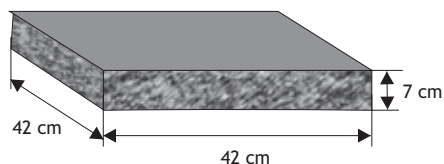

Daszek słupkowy płaski z łupanym licem

Waga: **32kg**
Ilość na palecie: **20szt**

Kolor	Cena netto	Cena brutto
biały		
grafit, brąz	46,34 zł	57,00 zł
melanż, kolor cegły