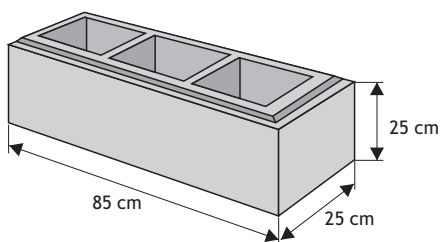

Błoczek podmurówkowy

Waga: **65kg**
Ilość na palecie: **16szt**

Kolor	Cena netto	Cena brutto
siwy	81,30 zł	100,00 zł
grafit	89,43 zł	110,00 zł