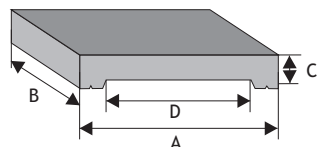

Płaski z licem gładkim (z pełnym okapnikiem)

dl. x szer. x wys.

Rozmiar (A x B x C)	Kolor	Cena netto	Cena brutto
28 x 25 x 5 cm (krycie - D: 20 cm)	grafit, brąz	9,76 zł	12,00 zł
	melanż	9,76 zł	12,00 zł
31 x 25 x 5 cm (krycie - D: 22 cm)	grafit, brąz	9,76 zł	12,00 zł
34 x 24 x 5 cm (krycie - D: 26 cm)	siwy	11,39 zł	14,00 zł
	grafit, brąz	12,20 zł	15,00 zł
38 x 25 x 5 cm (krycie - D: 30 cm)	siwy	12,20 zł	15,00 zł
	grafit, brąz	13,01 zł	16,00 zł
31 x 30 x 7 cm (krycie - D: 25 cm)	siwy	15,45 zł	19,00 zł
	grafit, brąz	16,26 zł	20,00 zł
	biało-szary grafitowo-biały	17,07 zł	21,00 zł