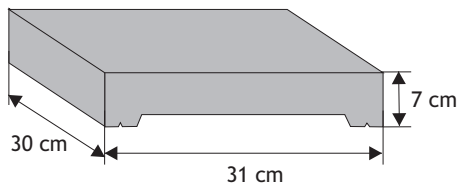

Daszek podmurówkowy płaski

Waga: **14kg**
Ilość na palecie: **64-96szt**

Kolor	Cena netto	Cena brutto
siwy	15,45 zł	19,00 zł
grafit, brąz	16,26 zł	20,00 zł
piaskowy, biało-szary, grafitowo-biały	17,07 zł	21,00 zł