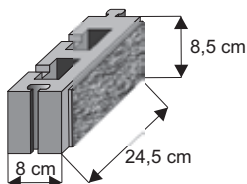

Cegła podmurówkowa

Waga: **2kg**
Ilość na palecie: **336szt**

Kolor	Cena netto	Cena brutto
biały, żółty	3,25 zł	4,00 zł
czerwony, brąz, grafit	2,85 zł	3,50 zł
złota jesień I i II, piaskowy	3,25 zł	4,00 zł