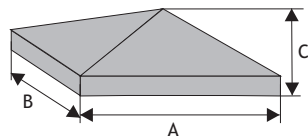

DASZKI DOSTĘPNE W SPRZEDAŻY

Koperta (z półokapnikiem)

dl. x szer. x wys.

Rozmiar (A x B x C)	Kolor	Cena netto	Cena brutto
40 x 40 x 10 cm	siwy	24,39 zł	30,00 zł
	kolor	28,46 zł	35,00 zł
45 x 45 x 10 cm	siwy	28,46 zł	35,00 zł
	kolor	32,52 zł	40,00 zł
50 x 50 x 12 cm	siwy	32,52 zł	40,00 zł
	kolor	36,59 zł	45,00 zł

Koperta (bez okapnika)

dl. x szer. x wys.

Rozmiar (A x B x C)	Kolor	Cena netto	Cena brutto
34 x 34 x 12 cm	siwy	20,33 zł	25,00 zł
	kolor	22,77 zł	28,00 zł
64 x 41 x 9 cm	siwy	28,46 zł	35,00 zł
	kolor	32,52 zł	40,00 zł
58 x 58 x 12 cm	siwy	52,85 zł	65,00 zł
	kolor	56,91 zł	70,00 zł
62 x 62 x 17 cm	siwy	65,05 zł	80,00 zł
	kolor	69,11 zł	85,00 zł