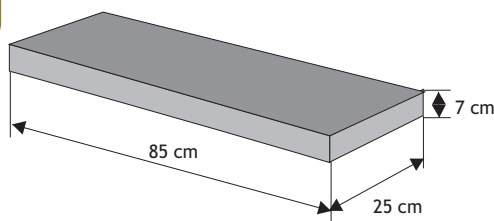

Daszek płaski

Waga: **30kg**
Ilość na palecie: **32szt**

Kolor	Cena netto	Cena brutto
siwy	59,91 zł	70,00 zł
grafit	65,04 zł	80,00 zł
piaskowy, biało-szary, grafitowo-biały	73,17 zł	90,00 zł