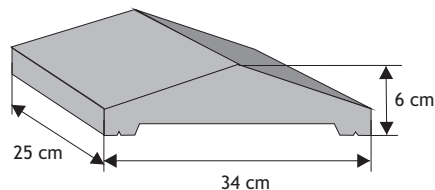

Błoczek podmurówkowy

Waga: **65kg**
Ilość na palecie: **16szt**

Kolor	Cena netto	Cena brutto
siwy	81,30 zł	100,00 zł
grafit	89,43 zł	110,00 zł

Daszek podmurówkowy dwuspadowy

Waga: **10kg**
Ilość na palecie: **64-96szt**