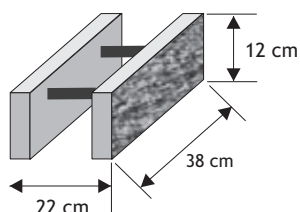

Pustak podmurówkowy "A"

Waga: **14kg**
Ilość na palecie: **60szt**

Kolor	Cena netto	Cena brutto
biały	13,82 zł	17,00 zł
grafit, brąz	12,20 zł	15,00 zł
melanż	14,63 zł	18,00 zł

Pustak podmurówkowy "B"

Waga: **14kg**
Ilość na palecie: **60szt**