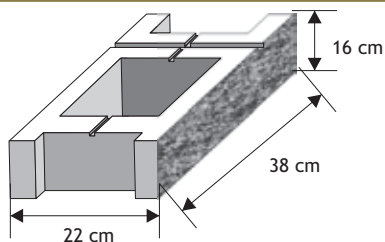

Pustak podmurówkowy "A"

Waga: **19,5kg**
Ilość na palecie: **50szt**

Kolor	Cena netto	Cena brutto
biały de luxe	26,02 zł	32,00 zł
biały	18,70 zł	23,00 zł
krem, żółty	17,07 zł	21,00 zł
grafit, czerwony, brąz	17,07 zł	21,00 zł
melanż	20,32 zł	25,00 zł
szaro-piaskowy D, biało-szary D	21,54 zł	26,50 zł

Pustak podmurówkowy "B"

Waga: **24kg**
Ilość na palecie: **40szt**