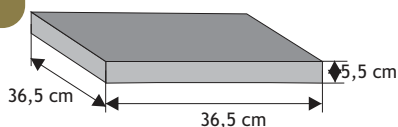

Daszek słupkowy płaski

Waga: **16kg**
Ilość na palecie: **40szt**

Kolor	Cena netto	Cena brutto
grafit, brąz	24,39 zł	30,00 zł

Daszek płaski podmurówkowy

Waga: **8kg**
Ilość na palecie: **80szt**