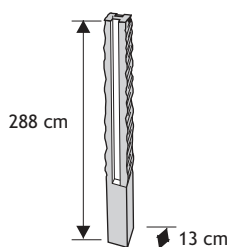

### Słupek

Waga: **120kg**  
Ilość na palecie: **10-15szt**

| Kolor         | Cena netto | Cena brutto     |
|---------------|------------|-----------------|
| biały, grafit | 77,34 zł   | <b>95,00 zł</b> |