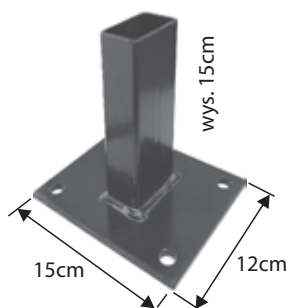

Stopa metalowa

Rozmiar: **15 x 15 x 12cm**

Kolor	Cena netto	Cena brutto

ocynk	21,95 zł	27,00 zł

kolor	24,39 zł	30,00 zł