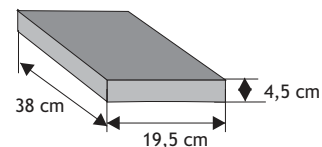

Kolor	Cena netto	Cena brutto
grafit, brąz	16,26 zł	20,00 zł