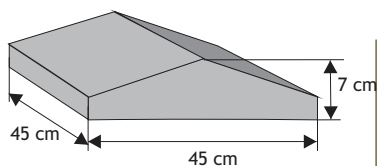

#### Daszek słupkowy dwuspadowy wystający

Waga: **22kg**  
Ilość na palecie: **28szt**

| Kolor        | Cena netto | Cena brutto     |
|--------------|------------|-----------------|
| grafit, brąz | 28,46 zł   | <b>35,00 zł</b> |