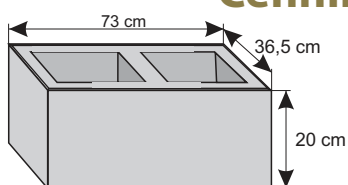

Cennik wyrobów

Błoczek szeroki

Waga: **55kg**
Ilość na palecie: **15szt**

Kolor	Cena netto	Cena brutto
grafit, brąz	52,85 zł	65,00 zł
piaskowy, biało-szary grafitowo-biały (gładki), szaro-piaskowy, brązowo-miodowy, jasny beż (groszek), biało-grafitowy (groszek)	55,28 zł	68,00 zł

Błoczek wąski