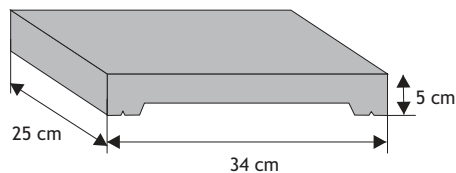

Daszek podmurówkowy płaski

Waga: **9kg**
Ilość na palecie: **64-96szt**

Kolor	Cena netto	Cena brutto
siwy	11,38 zł	14,00 zł
grafit, brąz	12,20 zł	15,00 zł