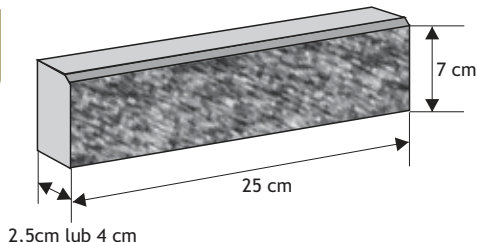

Płytki elewacyjnej „7”

Waga 1m²: **55kg**
Ilość na 1m²: **57,15szt**

Kolor	Cena netto	Cena brutto/1m²
grubość: 2,5cm grafit piaskowy, białoszary, grafitowo-biały	121,95 zł	150,00 zł
grubość: 4cm grafit piaskowy, białoszary, grafitowo-biały	69,11 zł	85,00 zł