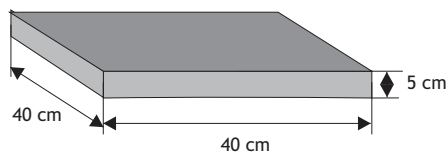

### Daszek słupkowy płaski z gładkim licem

Waga: **18kg**  
Ilość na palecie: **40szt**

| Kolor        | Cena netto | Cena brutto     |
|--------------|------------|-----------------|
| grafit, brąz | 20,33 zł   | <b>25,00 zł</b> |
| melanż       | 24,40 zł   | <b>30,00 zł</b> |