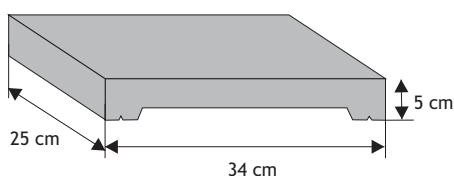

Daszek podmurówkowy płaski

Waga: **9kg**
Ilość na palecie: **64-96szt**

Kolor	Cena netto	Cena brutto
siwy	11,38 zł	14,00 zł
grafit, brąz	12,20 zł	15,00 zł