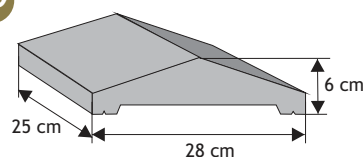

Daszek dwuspadowy podmurówkowy wystający

Waga: **8kg**
Ilość na palecie: **64,96szt**

Kolor	Cena netto	Cena brutto
grafit, brąz	9,76 zł	12,00 zł