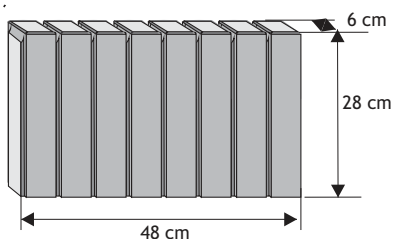

Rozmiar:	Ilość sztuk na palecie:	Waga:	Kolor:	Cena/szt. netto	Cena/szt. brutto
48x28x6	76	16 kg	grafit, brąz czerwony	12,20 zł	15,00 zł

PALISADY POJEDYNCZE

Palisada Ring

Wysokość:	Ilość na palecie:	Ilość sztuk na 1mb	Waga:	Kolor:	Cena netto	Cena brutto
40 cm	91	9	7 kg	brąz, grafit, czerwony	4,87 zł	6,00 zł
25 cm	200	9	4 kg	brąz, grafit, czerwony	4,50 zł	5,00 zł