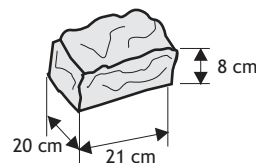

Daszek na słupek

Waga: **5kg**
Ilość na palecie: **100szt**

Kolor	Cena netto	Cena brutto
biały, grafit	8,13 zł	10,00 zł