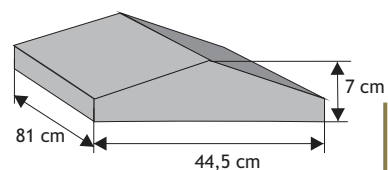

Daszek słupkowy dwuspadowy wystający

Waga: **40kg**
Ilość na palecie: **17szt**

Kolor	Cena netto	Cena brutto
grafit, brąz	60,98 zł	75,00 zł