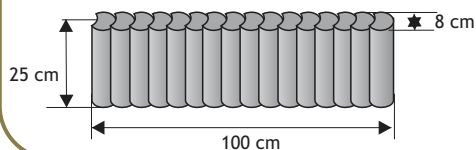

OBRZEŻA CHODNIKOWE

Cennik wyrobów

Obrzeże palisadowe półksiężyc

Rozmiar:	Ilość sztuk na palecie:	Waga:	Kolor:	Cena/szt. netto	Cena/szt. brutto
100x25x8	28	41 kg	siwy	16,24 zł	20,00 zł
			grafit, brąz czerwony	17,89 zł	22,00 zł