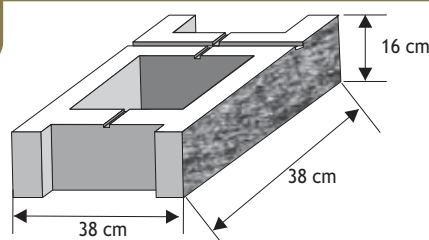

Pustak podmurówkowy (szeroki)

Waga: **30kg**
Ilość na palecie: **30szt**

Kolor	Cena netto	Cena brutto
biały de luxe	33,33 zł	41,00 zł
biały	25,20 zł	31,00 zł
krem, żółty	23,58 zł	29,00 zł
grafit, czerwony, brąz	23,58 zł	29,00 zł
melanż	26,83 zł	33,00 zł
szaro-piaskowy D, biało-szary D	29,27 zł	36,00 zł