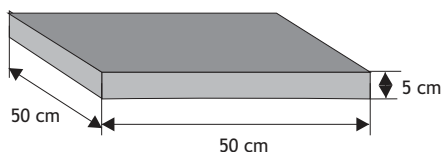

Daszek słupkowy do poddasza cienkiego płaski

Waga: **23kg**
Ilość na palecie: **30szt**

Kolor	Cena netto	Cena brutto
siwy	28,46 zł	35,00 zł
grafit	32,52 zł	40,00 zł