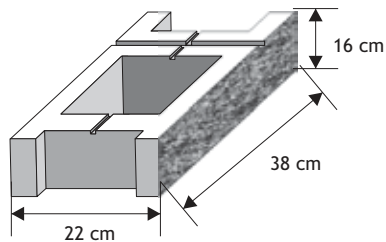

Pustak podmurówkowy "A"

Waga: **19,5kg**
Ilość na palecie: **50szt**

Kolor	Cena netto	Cena brutto
biały de luxe	26,02 zł	32,00 zł
biały	18,70 zł	23,00 zł
krem, żółty	17,07 zł	21,00 zł
grafit, czerwony, brąz	17,07 zł	21,00 zł
melanż	20,32 zł	25,00 zł
szaro-piaskowy D, biało-szary D	21,54 zł	26,50 zł

Pustak podmurówkowy "B"

Waga: **24kg**
Ilość na palecie: **40szt**