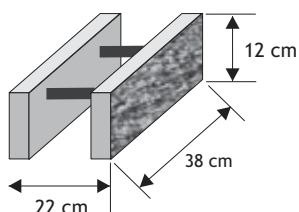

Elementy A i B stanowią integralną część podmurówki

Pakowane w każdym zamówieniu w proporcji A3 : B1

Kolor	Cena netto	Cena brutto
biały	13,82 zł	17,00 zł
grafit, brąz	12,20 zł	15,00 zł
melanż	14,63 zł	18,00 zł