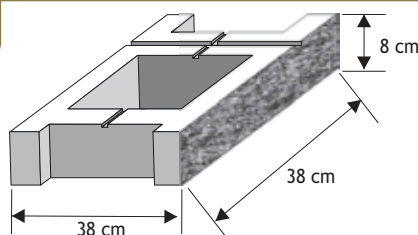

Pustak podmurówkowy (szeroki)

Waga: **14kg**
Ilość na palecie: **48szt**

Kolor	Cena netto	Cena brutto

biały
grafit
melanż
szaro-biały D
grafitowo-biały D
szaro-piaskowy D

15,20 zł

18,70 zł