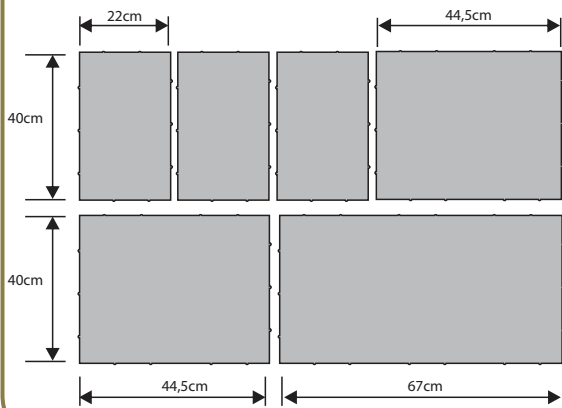

RIVENA

Wysokość: 6cm

Ilość m² na warstwie:	Ilość m² na paletcie:	Waga palety (kg)	Ilość warstw na paletcie	Kolorystyka	Cena/m² netto	Cena/m² brutto
0,89	8,92	1200	10	GRAFIT BRAZ GRAFITOWO-BIAŁY PIASKOWY	62,60zł	77,00zł

Wysokość: 8cm

Ilość m² na warstwie:	Ilość m² na paletcie:	Waga palety (kg)	Ilość warstw na paletcie	Kolorystyka	Cena/m² netto	Cena/m² brutto
0,89	7,14	1300	8	GRAFIT BRAZ GRAFITOWO-BIAŁY PIASKOWY	71,54zł	88,00zł

LIGURIA

Wysokość: 6cm

Ilość m² na warstwie:	Ilość m² na paletcie:	Waga palety (kg)	Ilość warstw na paletcie	Kolorystyka	Cena/m² netto	Cena/m² brutto
0,82	8,21	1200	10	GRAFIT BRAZ GRAFITOWO-BIAŁY PIASKOWY	62,60zł	77,00zł

Wysokość: 8cm

Ilość m² na warstwie:	Ilość m² na paletcie:	Waga palety (kg)	Ilość warstw na paletcie	Kolorystyka	Cena/m² netto	Cena/m² brutto
0,82	6,56	1300	8	GRAFIT BRAZ GRAFITOWO-BIAŁY PIASKOWY	71,54zł	88,00zł

MAXIMA

Wysokość: 8cm

Ilość m² na paletcie:	Ilość szt. /m²	Waga 1 szt. (kg)	Waga palety (kg)	Ilość sztuk na paletcie	Kolorystyka	Cena/szt.	Cena/szt.
6,4	2,5	74	1184	16	GRAFIT BRAZ GRAFITOWO-BIAŁY PIASKOWY	36,59zł	45,00zł