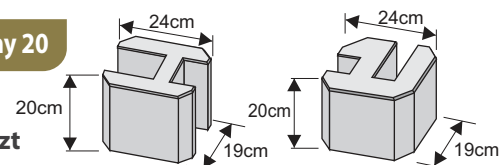

Łącznik prosty i narożny 20

Waga: **14kg**
Ilość na palecie: **72szt**

Kolor	Cena netto	Cena brutto
siwy	10,16 zł	12,50 zł