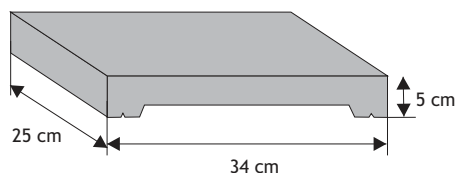

Daszek podmurówkowy płaski

Waga: **9kg**
Ilość na palecie: **64-96szt**

Kolor	Cena netto	Cena brutto
siwy	11,38 zł	14,00 zł
grafit	12,20 zł	15,00 zł
brąz	12,20 zł	15,00 zł
czerwony	12,20 zł	15,00 zł