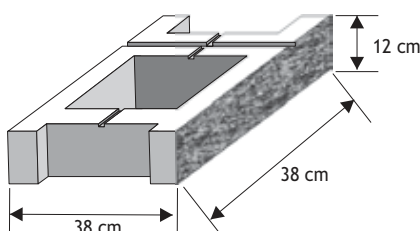

Pustak podmurówkowy (szeroki)

Waga: **22kg**
Ilość na palecie: **36szt**

Kolor	Cena netto	Cena brutto
biały	18,70 zł	23,00 zł
grafit, brąz	17,07 zł	21,00 zł
melanż	19,51 zł	24,00 zł