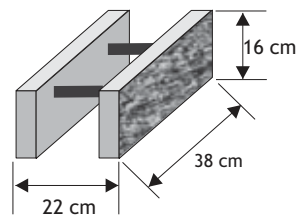

Elementy A i B stanowią integralną część podmurówki

Pakowane w każdym zamówieniu w proporcji A3 : B1

Kolor	Cena netto	Cena brutto
biały de luxe	26,02 zł	32,00 zł
biały	18,70 zł	23,00 zł
krem, żółty	17,07 zł	21,00 zł
grafit, czerwony, brąz	17,07 zł	21,00 zł
melanż	20,32 zł	25,00 zł
szaro-piaskowy D, biało-szary D	21,54 zł	26,50 zł