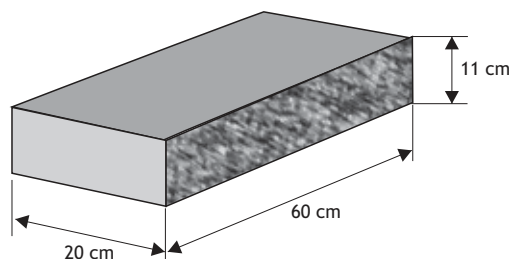

Pustak dwustronnie łupany

Waga: **32kg**
Ilość na palecie: **72szt**

Kolor	Cena netto	Cena brutto/szt.
biały	48,78 zł	60,00 zł
grafit	40,65 zł	50,00 zł
melanż	44,72 zł	55,00 zł