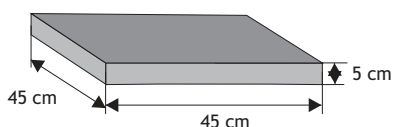

Daszek słupkowy płaski wystający

Waga: **20kg**
Ilość na palecie: **32szt**

Kolor	Cena netto	Cena brutto
grafit, brąz	28,46 zł	35,00 zł