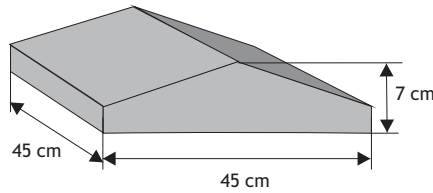

### Dwuspadowy z licem gładkim

Waga: **22kg**  
Ilość na palecie: **28szt**

| Kolor                  | Cena netto | Cena brutto     |
|------------------------|------------|-----------------|
| siwy                   | 24,40 zł   | <b>30,00 zł</b> |
| grafit, brąz, czerwień | 28,46 zł   | <b>35,00 zł</b> |