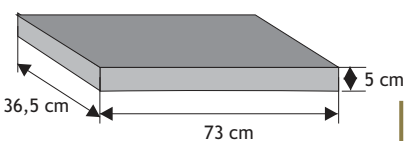

Daszek słupkowy płaski

Waga: **30kg**
Ilość na palecie: **20szt.**

Kolor	Cena netto	Cena brutto
grafit, brąz	48,78 zł	60,00 zł
piaskowy, biało-szary grafitowo-biały	56,91 zł	70,00 zł