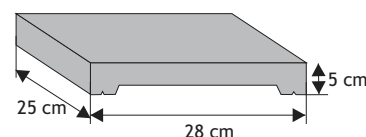

Daszek płaski podmurówkowy wystający

Waga: **7kg**
Ilość na palecie: **64-96szt**

Kolor	Cena netto	Cena brutto
grafit, brąz	9,76 zł	12,00 zł