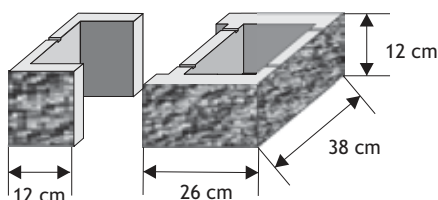

Kolor	Cena netto	Cena brutto
biały	19,51 zł	24,00 zł
grafit, brąz	17,89 zł	22,00 zł
melanż	20,33 zł	25,00 zł