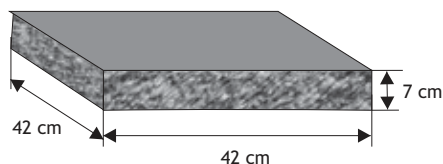

### Daszek słupkowy płaski z gładkim licem

Waga: **18kg**  
Ilość na palecie: **40szt**

| Kolor        | Cena netto | Cena brutto     |
|--------------|------------|-----------------|
| grafit, brąz | 20,33 zł   | <b>25,00 zł</b> |
| melanż       | 24,40 zł   | <b>30,00 zł</b> |

### Daszek słupkowy płaski z łupanym licem

Waga: **32kg**  
Ilość na palecie: **20szt**

| Kolor               | Cena netto | Cena brutto     |
|---------------------|------------|-----------------|
| biały               |            |                 |
| grafit, brąz        | 46,34 zł   | <b>57,00 zł</b> |
| melanż, kolor cegły |            |                 |