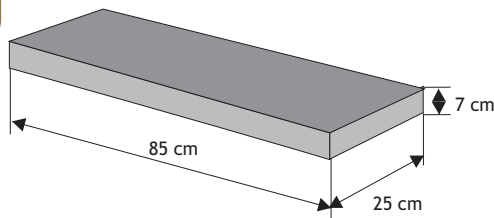

Daszek płaski

Waga: **30kg**
Ilość na palecie: **32szt**

Kolor	Cena netto	Cena brutto
siwy	59,91 zł	70,00 zł
grafit	65,04 zł	80,00 zł
piaskowy, biało-szary, grafitowo-biały	73,17 zł	90,00 zł