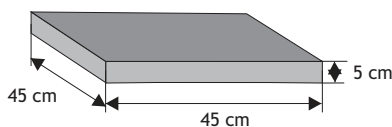

### Daszek słupkowy płaski wystający

Waga: **20kg**  
Ilość na palecie: **32szt**

| Kolor        | Cena netto | Cena brutto     |
|--------------|------------|-----------------|
| grafit, brąz | 28,46 zł   | <b>35,00 zł</b> |