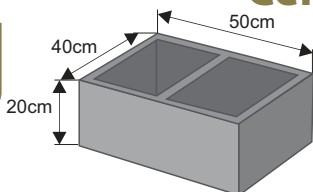

Cennik wyrobów

Błoczek Słupkowy

Waga: **41kg**
Ilość na palecie: **20szt**

Kolor	Cena netto	Cena brutto
biały gładki, biały groszek	39,02 zł	48,00 zł
grafit, brąz	37,40 zł	46,00 zł
piaskowy, szaro-piaskowy biało-szary, grafitowo-biały gładki, krem groszek, biało-grafitowy groszek	39,02 zł	48,00 zł