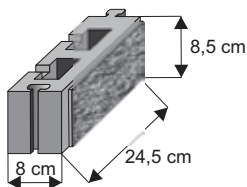

Cegła podmurówkowa

Waga: **2kg**
Ilość na palecie: **336szt**

Kolor	Cena netto	Cena brutto
biały, żółty	3,25 zł	4,00 zł
czerwony, brąz, grafit	2,85 zł	3,50 zł
złota jesień I i II, piaskowy	3,25 zł	4,00 zł