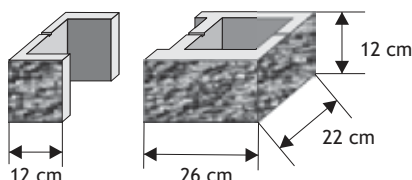

### Pustak słupkowy (słupek wąski)

Waga: **14kg**  
Ilość na palecie: **60szt**

| Kolor        | Cena netto | Cena brutto     |
|--------------|------------|-----------------|
| biały        | 14,63 zł   | <b>18,00 zł</b> |
| grafit, brąz | 13,01 zł   | <b>16,00 zł</b> |
| melanż       | 15,45 zł   | <b>19,00 zł</b> |