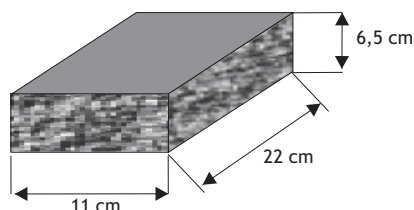

CEGŁA ŁUPANA 6,5 - pełna

Cennik wyrobów

Cegła systemowa

Waga: **3kg**
Ilość na palecie: **280szt**

Kolor	Cena netto	Cena brutto
biała	5,28 zł	6,50 zł
biało-szara, beż jasny, beż ciemny, grafit,	5,28 zł	6,50 zł
	4,47 zł	5,50 zł