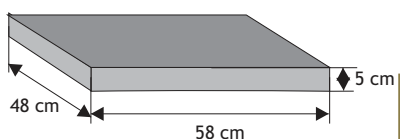

Daszek słupkowy płaski wystający

Waga: **30kg**
Ilość na palecie: **29szt**

Kolor	Cena netto	Cena brutto
grafit, brąz	36,59 zł	45,00 zł
piaskowy, biało-szary, grafitowo-biały	40,65 zł	50,00 zł