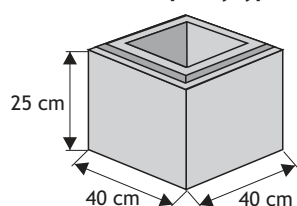

Bloczek słupkowy typ B

Waga: **45kg**
Ilość na palecie: **24szt**

Kolor	Cena netto	Cena brutto
siwy	36,59 zł	45,00 zł
grafit	39,02 zł	48,00 zł