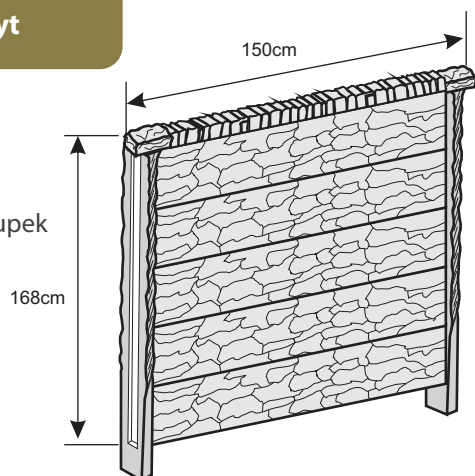

### Komplet 5 płyt

Zawiera:  
1 słupek  
1 daszek długi  
1 daszek na słupek

| Kolor         | Cena kompletu netto | Cena kompletu brutto |
|---------------|---------------------|----------------------|
| biały, grafit | 247,97 zł           | <b>305,00 zł</b>     |