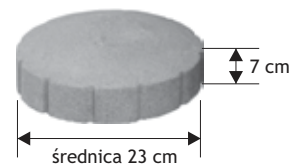

### Daszek

Waga: **4kg**

| Kolor                      | Cena netto | Cena brutto    |
|----------------------------|------------|----------------|
| żółty, grafit, czerw, brąz | 4,88 zł    | <b>6,00 zł</b> |