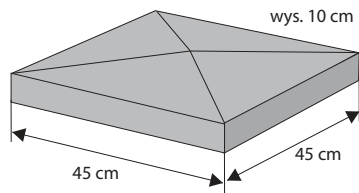

Cennik wyrobów

Kolor	Cena netto	Cena brutto
siwy	28,46 zł	35,00 zł
grafit, brąz, czerwień	32,52 zł	40,00 zł