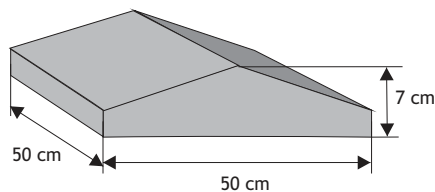

Daszek słupkowy do poddasza cienkiego dwuspadowy

Waga: **25kg**
Ilość na palecie: **21szt**

Kolor	Cena netto	Cena brutto
siwy	28,46 zł	35,00 zł
grafit	32,53 zł	40,00 zł
brąz		
czerwony