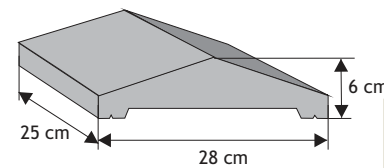

Daszek podmurówkowy dwuspadowy wystający

Waga: **8kg**
Ilość na palecie: **64-96szt**

Kolor	Cena netto	Cena brutto
grafit, brąz	9,76 zł	12,00 zł