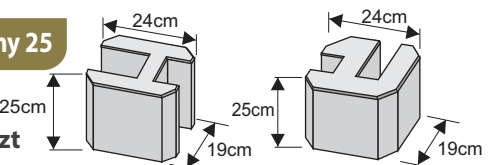

Łącznik prosty i narożny 25

Waga: **18kg**
Ilość na palecie: **54szt**

Kolor	Cena netto	Cena brutto
siwy	10,98 zł	13,50 zł