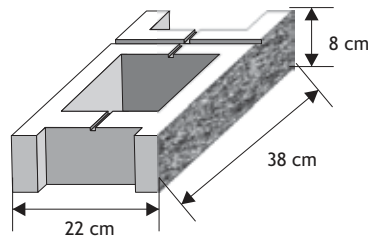

Pustak podmurówkowy "A"

Waga: **10kg**
Ilość na palecie: **80szt**

Kolor	Cena netto	Cena brutto

biały
grafit
melanż
szaro-biały D
grafitowo-biały D
szaro-piaskowy D

11,79 zł

14,50 zł