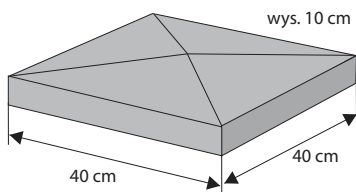

Daszek słupkowy koperta

Waga: **17kg**
Ilość na palecie: **12szt**

Kolor	Cena netto	Cena brutto
czerwony, brąz, grafit	28,46 zł	35,00 zł