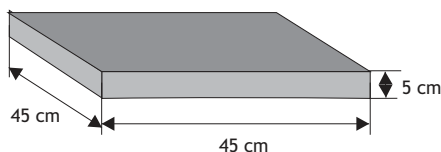

Poddasze cienkie

Waga: **16kg**
Ilość na palecie: **26szt**

Kolor	Cena netto	Cena brutto
siwy	20,33 zł	25,00 zł
grafit	24,39 zł	30,00 zł