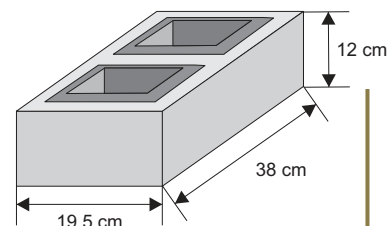

Kolor	Cena netto	Cena brutto
grafit, brąz	13,01 zł	16,00 zł