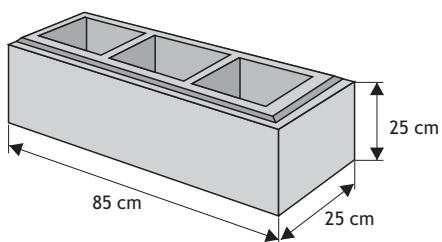

Błoczek podmurówkowy

Waga: **65kg**
Ilość na palecie: **16szt**

Kolor	Cena netto	Cena brutto
siwy	81,30 zł	100,00 zł
grafit	89,43 zł	110,00 zł