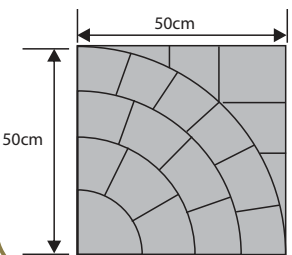

KOŁO

Wysokość: 6cm

Ilość m² na palecie:	Waga 1 szt. (kg)	Waga palety (kg)	Ilość szt. /m²	Ilość sztuk na palecie	Kolorystyka	Cena/m² netto	Cena/m² brutto	Cena/szt. netto	Cena/szt. brutto
8	36	1150	4	32	GRAFIT, BRĄZ, CZERWONY	42,93zł	52,80zł	10,72zł	13,20zł