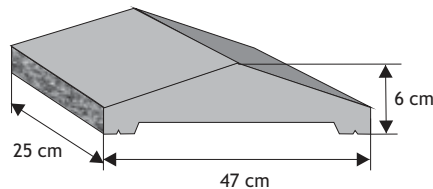

Dwuspadowy z licem łupanym

Waga: **15kg**
Ilość na palecie: **60szt**

Kolor	Cena netto	Cena brutto
grafit, brąz	14,64 zł	18,00 zł