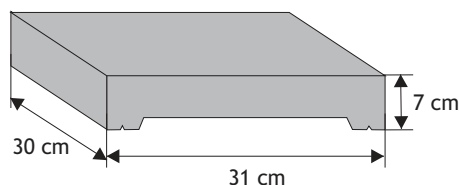

Daszek podmurówkowy płaski

Waga: **14kg**
Ilość na palecie: **64-96szt**

Kolor	Cena netto	Cena brutto
siwy	15,45 zł	19,00 zł
grafit, brąz	16,26 zł	20,00 zł
piaskowy, biało-szary, grafitowo-biały	17,07 zł	21,00 zł