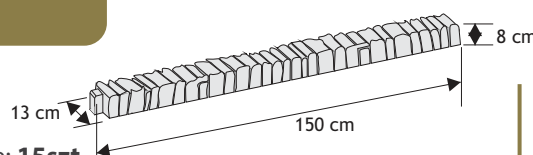

Daszek na płytę

Waga: **27kg**
Ilość na palecie: **15szt**

Kolor	Cena netto	Cena brutto
biały, grafit	20,33 zł	25,00 zł