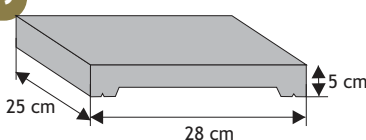

Daszek płaski podmurówkowy wystający

Waga: **7kg**
Ilość na palecie: **64-96szt**

Kolor	Cena netto	Cena brutto
grafit, brąz, piaskowy, biało-szary, grafitowo-biały,	9,76 zł	12,00 zł