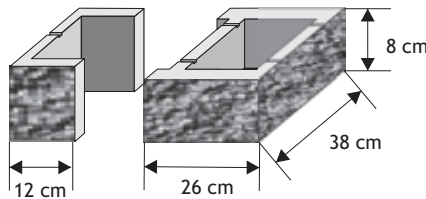

Kolor	Cena netto	Cena brutto

biały
melanż
szaro-biały D
grafitowo-biały D
szaro-piaskowy D

16,59 zł

20,40 zł