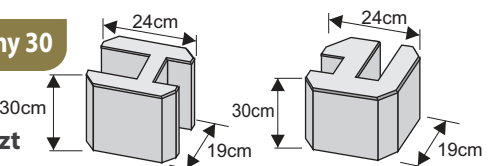

Łącznik prosty i narożny 30

Waga: **22kg**
Ilość na palecie: **54szt**

Kolor	Cena netto	Cena brutto
siwy	11,79 zł	14,50 zł