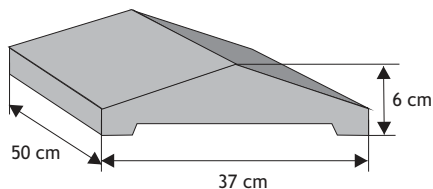

Daszek podmurówkowy

Waga: **19kg**
Ilość na palecie: **34szt**

Kolor	Cena netto	Cena brutto
czerwony, brąz, grafit	13,01 zł	16,00 zł