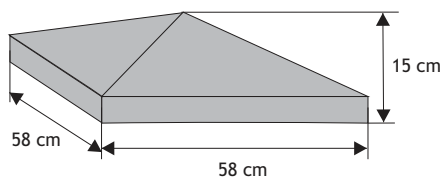

### Daszek słupkowy do poddasza grubego

Waga: **45kg**  
Ilość na palecie: **4szt**

| Kolor  | Cena netto | Cena brutto     |
|--------|------------|-----------------|
| siwy   | 52,85 zł   | <b>65,00 zł</b> |
| grafit | 56,91 zł   | <b>70,00 zł</b> |
| brąz   | 56,91 zł   | <b>70,00 zł</b> |