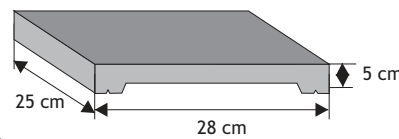

Daszek podmurówkowy płaski wystający

Waga: **7kg**
Ilość na palecie: **64-96szt**

Kolor	Cena netto	Cena brutto
grafit, brąz, grafitowo-biały, biało-szary, piaskowy	9,76 zł	12,00 zł