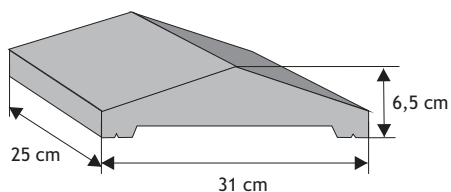

Daszek podmurówkowy

Waga: **8kg**
Ilość na palecie: **64-96szt**

Kolor	Cena netto	Cena brutto
czerwony, brąz, grafit	9,76 zł	12,00 zł