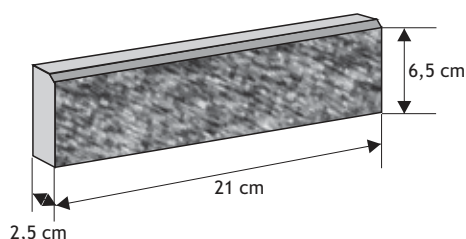

Kolor	Cena netto	Cena brutto/1m²
biały grafit melanż	121,95 zł	150,00 zł