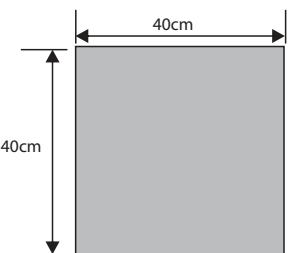

GŁADKA

Wysokość: 5cm

Ilość m² na palecie:	Waga 1 szt. (kg)	Waga palety (kg)	Ilość szt. /m²	Ilość sztuk na palecie	Kolorystyka	Cena/m² netto	Cena/m² brutto	Cena/szt. netto	Cena/szt. brutto
7,7	19,60	940	6,25	48	SIWA	35,57zł	43,70zł	5,69zł	7,00zł
					GRAFIT, BRĄZ GRAFITOWO-BIAŁY PIASKOWY	38,11zł	46,88zł	6,10zł	7,50zł