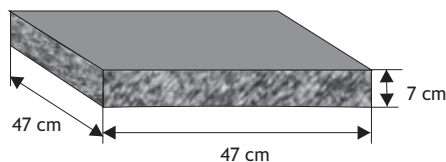

Płaski z licem łupanym

Waga: **35kg**
Ilość na palecie: **20szt**

Kolor	Cena netto	Cena brutto
grafit melanz (piaskowy, biało-szary, grafitowy-biały)	46,34 zł	57,00 zł