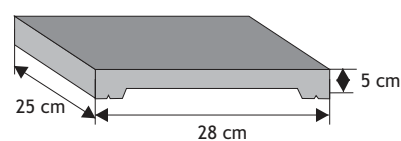

Daszek podmurówkowy płaski wystający

Waga: **7kg**
Ilość na palecie: **64-96szt**

Kolor	Cena netto	Cena brutto
grafit, brąz, piaskowy biało-szary grafitowo-biały	9,76 zł	12,00 zł