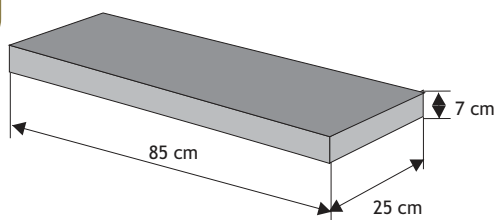

Daszek płaski

Waga: **xkg**
Ilość na palecie: **xszt**

Kolor	Cena netto	Cena brutto
siwy	56,91 zł	70,00 zł
grafit, brąz	65,04 zł	80,00 zł
piaskowy, biało-szary, grafitowo-biały	73,17 zł	90,00 zł