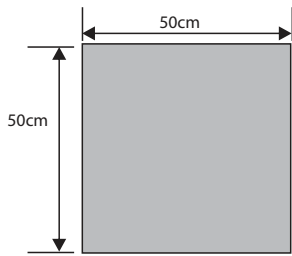

GŁADKA

Wysokość: 6cm

Ilość m² na palecie:	Waga 1 szt. (kg)	Waga palety (kg)	Ilość szt. /m²	Ilość sztuk na palecie	Kolorystyka	Cena/m² netto	Cena/m² brutto	Cena/szt. netto	Cena/szt. brutto
8	36	1150	4	32	SIWA	40,00zł	49,20zł	10,00zł	12,30zł
					GRAFIT, BRĄZ GRAFITOWO-BIAŁY PIASKOWY	42,93zł	52,80zł	10,72zł	13,20zł