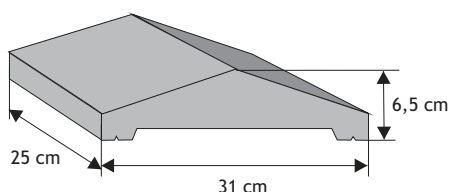

DASZKI DO SYSTEMU PUSTAKÓW ŁUPANYCH 16, 12, 8

Daszki podmurówkowe

Dwuspadowy z licem gładkim

Waga: **8kg**
Ilość na palecie: **64-96szt**

Dwuspadowy z licem łupanym

Waga: **8kg**
Ilość na palecie: **64-96szt**

Płaski z licem gładkim

Waga: **7kg**
Ilość na palecie: **64-96szt**

Płaski z licem łupanym

Waga: **12kg**
Ilość na palecie: **64-96szt**

Cennik wyrobów

Kolor	Cena netto	Cena brutto
grafit, brąz, czerwień	9,76 zł	12,00 zł

Kolor	Cena netto	Cena brutto
grafit, brąz	13,01 zł	16,00 zł

Kolor	Cena netto	Cena brutto
grafit, brąz, czerwień	9,76 zł	12,00 zł

Kolor	Cena netto	Cena brutto
grafit, brąz melanż	16,26 zł	20,00 zł