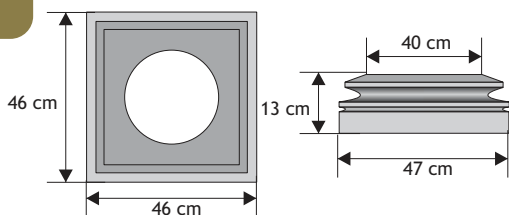

Kolor	Cena netto	Cena brutto
siwy	32,52 zł	40,00 zł
grafit	36,59 zł	45,00 zł

Daszek słupkowy do poddasza grubego

Waga: **45kg**
Ilość na palecie: **4szt**