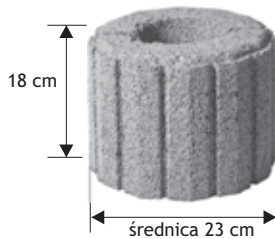

Koło

Waga: **6kg**
Ilość na palecie: **75szt**

Kolor	Cena netto	Cena brutto
żółty, grafit, czerw, brąz	6,51 zł	8,00 zł

Daszek

Waga: **4kg**