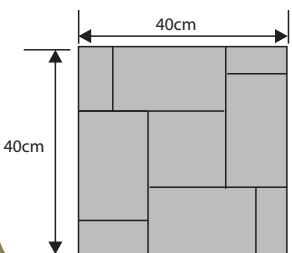

PROSTOKĄT MIX

Wysokość: 5cm

Ilość m² na palecie:	Waga 1 szt. (kg)	Waga palety (kg)	Ilość szt. /m²	Ilość sztuk na palecie	Kolorystyka	Cena/m² netto	Cena/m² brutto	Cena/szt. netto	Cena/szt. brutto
7,7	19,60	940	6,25	48	GRAFIT, BRĄZ, CZERWONY	38,11zł	46,88zł	6,10zł	7,50zł