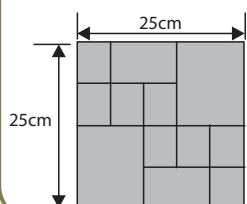

### KRATKA

Wysokość: 4cm

| Ilość m <sup>2</sup> na palecie: | Waga 1 szt. (kg) | Waga palety (kg) | Ilość szt. /m <sup>2</sup> | Ilość sztuk na palecie | Kolorystyka              | Cena/m <sup>2</sup> netto | Cena/m <sup>2</sup> brutto | Cena/szt. netto | Cena/szt. brutto |
|----------------------------------|------------------|------------------|----------------------------|------------------------|--------------------------|---------------------------|----------------------------|-----------------|------------------|
| 13,75                            | 5,50             | 1210             | 16                         | 220                    | GRAFIT, BRĄZ<br>CZERWONY | 39,03zł                   | <b>48,00zł</b>             | 2,44zł          | <b>3,00zł</b>    |