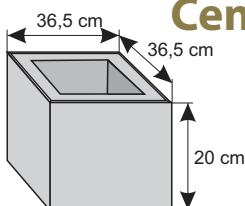

Cennik wyrobów

Błoczek półkowy szeroki

Waga: **25kg**
Ilość na palecie: **30szt**

Kolor	Cena netto	Cena brutto
grafit, brąz piaskowy, biało-szary grafitowo-biały (gładki), szaro-piaskowy, biało-grafitowy (groszek)	26,83 zł	33,00 zł