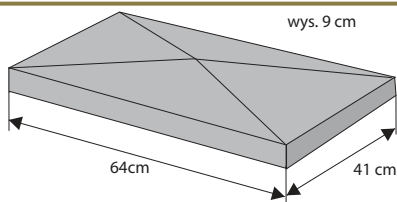

Daszek słupkowy podwójny

Waga: **28kg**
Ilość na palecie: **4szt**

Kolor	Cena netto	Cena brutto
czerwony, brąz, grafit	32,52 zł	40,00 zł