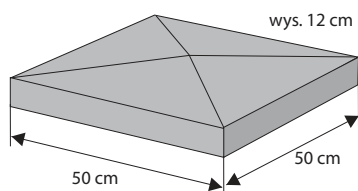

Daszek słupkowy do poddasza cienkiego

Waga: **35kg**
Ilość na palecie: **4szt**

Kolor	Cena netto	Cena brutto
siwy	32,52 zł	40,00 zł
grafit	36,59 zł	45,00 zł
brąz		
czerwony