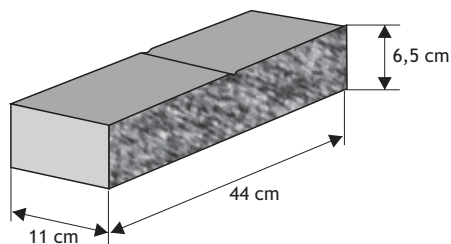

Pustak jednostronnie łupany

Waga: **6kg**
Ilość na palecie: **140szt**

Kolor	Cena netto	Cena brutto/szt.
biały	11,38 zł	14,00zł
grafit		
melanż