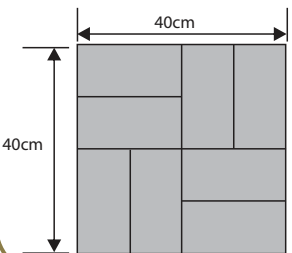

PROSTOKĄT

Wysokość: 5cm

Ilość m² na palecie:	Waga 1 szt. (kg)	Waga palety (kg)	Ilość szt. /m²	Ilość sztuk na palecie	Kolorystyka	Cena/m² netto	Cena/m² brutto	Cena/szt. netto	Cena/szt. brutto
7,7	19,60	940	6,25	48	SIWA	35,57zł	43,70zł	5,69zł	7,00zł
					GRAFIT, BRĄZ GRAFITOWO-BIAŁY PIASKOWY	38,11zł	46,88zł	6,10zł	7,50zł