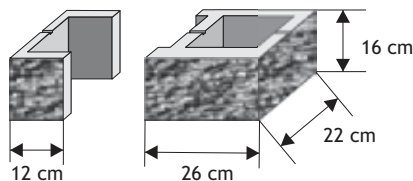

Pustak słupkowy (słupek wąski)

Waga: **19,50kg**
Ilość na palecie: **50szt**

Kolor	Cena netto	Cena brutto
biały de luxe	26,83 zł	33,00 zł
biały	19,51 zł	24,00 zł
krem, żółty	17,89 zł	22,00 zł
grafit, czerwony, brąz	17,89 zł	22,00 zł
melanż	21,14 zł	26,00 zł
szaro-piaskowy D, biało-szary D	22,36 zł	27,50 zł