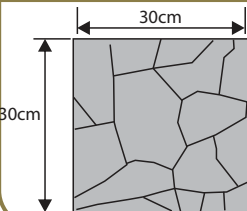

CHMURKA

Wysokość: 3cm

Ilość m² na palecie:	Waga 1 szt. (kg)	Waga palety (kg)	Ilość szt. /m²	Ilość sztuk na palecie	Kolorystyka	Cena/m² netto	Cena/m² brutto	Cena/szt. netto	Cena/szt. brutto
8,36	7,30	670	11	92	GRAFIT, BRĄZ	35,77zł	44,00zł	3,25zł	4,00zł