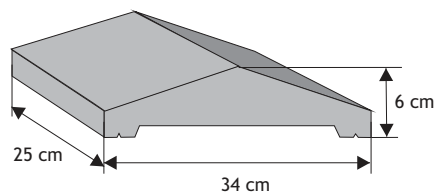

Daszek podmurówkowy dwuspadowy

Waga: **10kg**
Ilość na palecie: **64-96szt**

Kolor	Cena netto	Cena brutto
siwy	11,38 zł	14,00 zł
grafit	12,20 zł	15,00 zł
brąz	12,20 zł	15,00 zł