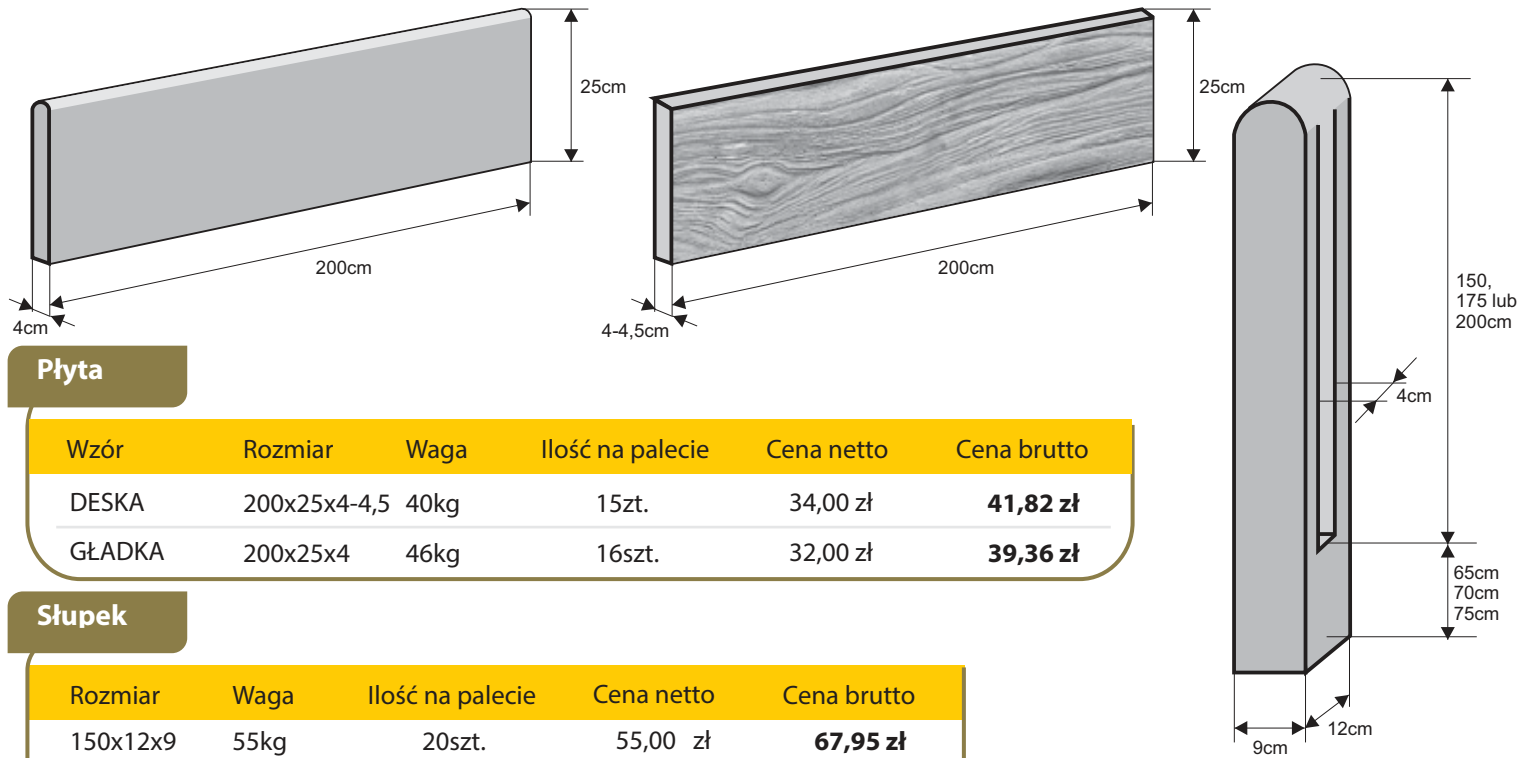

OGRODZENIA BETONOWE JEDNOSTRONNE

Płyta

Wzór	Rozmiar	Waga	Ilość na palecie	Cena netto	Cena brutto
DESKA	200x25x4-4,5	40kg	15szt.	34,00 zł	41,82 zł
GŁADKA	200x25x4	46kg	16szt.	32,00 zł	39,36 zł

Słupek

Rozmiar	Waga	Ilość na palecie	Cena netto	Cena brutto
150x12x9	55kg	20szt.	55,00 zł	67,95 zł
175x12x9	65kg	20szt.	65,00 zł	79,95 zł
200x12x9	80kg	20szt.	75,00 zł	92,25 zł