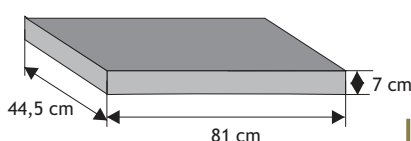

Daszek słupkowy płaski wystający

Waga: **35kg**
Ilość na palecie: **20szt**

Kolor	Cena netto	Cena brutto
grafit, brąz	52,85 zł	65,00 zł
piaskowy, biało-szary grafitowo-biały	60,98 zł	75,00 zł