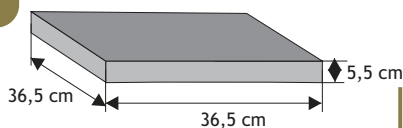

Daszek słupkowy płaski

Waga: **16kg**
Ilość na palecie: **40szt**

Kolor	Cena netto	Cena brutto
grafit, brąz	24,39 zł	30,00 zł

Daszek płaski podmurówkowy

Waga: **8kg**
Ilość na palecie: **80szt**