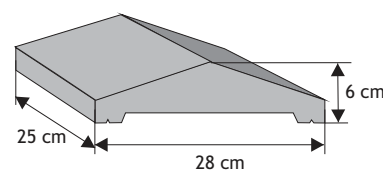

Daszek podmurówkowy dwuspadowy wystający

Waga: **8kg**
Ilość na palecie: **64-96szt**

Kolor	Cena netto	Cena brutto
grafit, brąz	9,76 zł	12,00 zł