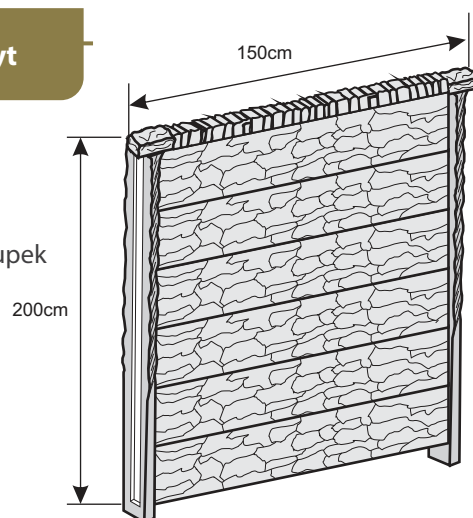

Komplet 6 płyt

Zawiera:
1 słupek
1 daszek długi
1 daszek na słupek

Kolor	Cena kompletu netto	Cena kompletu brutto
biały, grafit	276,43 zł	340,00 zł