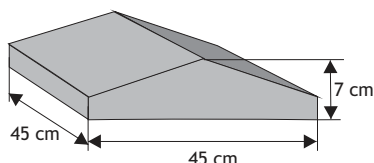

### Daszek słupkowy dwuspadowy wystający

Waga: **22kg**  
Ilość na palecie: **28szt**

| Kolor        | Cena netto | Cena brutto     |
|--------------|------------|-----------------|
| grafit, brąz | 28,46 zł   | <b>35,00 zł</b> |