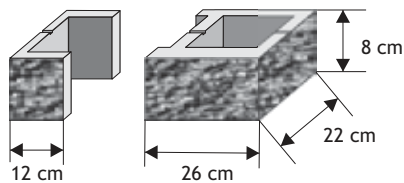

Pustak słupkowy (słupek wąski)

Waga: **10kg**
Ilość na palecie: **80szt**

Kolor	Cena netto	Cena brutto

biały
grafit
melanż
szaro-biały D
grafitowo-biały D
szaro-piaskowy D

12,44 zł

15,30 zł