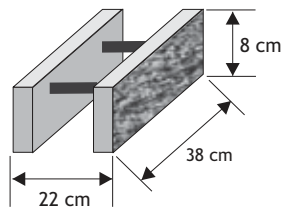

Pustak podmurówkowy "B"

Waga: **12kg**
Ilość na palecie: **80szt**

Elementy A i B stanowią integralną część podmurówki

Pakowane w każdym zamówieniu w proporcji A3 : B1

Kolor	Cena netto	Cena brutto

biały
grafit
melanż
szaro-biały D
grafitowo-biały D
szaro-piaskowy D

11,79 zł

14,50 zł