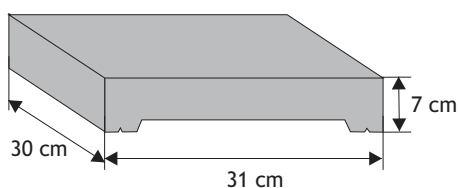

Daszek podmurówkowy płaski

Waga: **14kg**
Ilość na palecie: **64-96szt**

Kolor	Cena netto	Cena brutto
siwy	15,45 zł	19,00 zł
grafit, brąz	16,26 zł	20,00 zł
piaskowy, biało-szary, grafitowo-biały	17,07 zł	21,00 zł