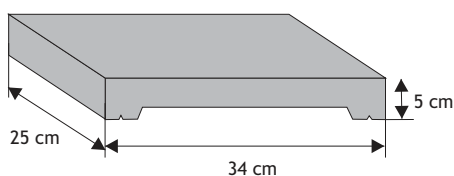

Daszek podmurówkowy płaski

Waga: **9kg**
Ilość na palecie: **64-96szt**

Kolor	Cena netto	Cena brutto
siwy	11,38 zł	14,00 zł
grafit, brąz	12,20 zł	15,00 zł