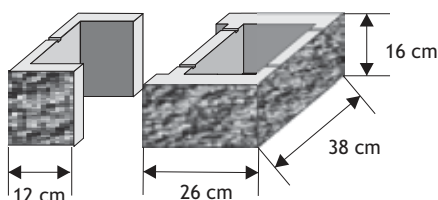

TRAL *PRODUCENT OGRODZEŃ*
SŁUPEX

cennik asortymentu

ważny od 16 marca 2022 r.

OGRODZENIA Z PUSTAKÓW I CEGIEŁ ŁUPANYCH

PUSTAK ŁUPANY 16

Cennik wyrobów

Pustak słupkowy (szeroki)

Waga: **30kg**
Ilość na palecie: **30szt**