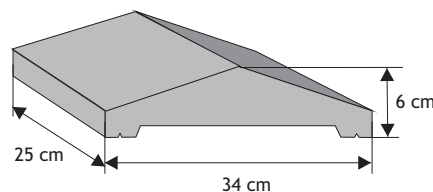

Błoczek podmurówkowy

Waga: **65kg**
Ilość na palecie: **16szt**

Kolor	Cena netto	Cena brutto
siwy	81,30 zł	100,00 zł
grafit	89,43 zł	110,00 zł

Daszek podmurówkowy dwuspadowy

Waga: **10kg**
Ilość na palecie: **64-96szt**