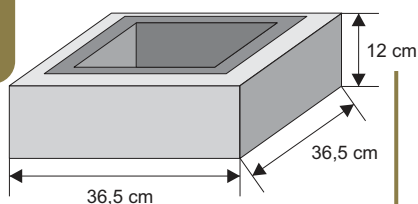

OGRODZENIA Z PUSTAKÓW GŁADKICH I GROSZKOWYCH

SYSTEM BLOCZEK "12"

GŁADKI I GROSZKOWY

Cennik wyrobów

Bloczek słupkowy

Waga: **16kg**
Ilość na palecie: **36szt**

Kolor	Cena netto	Cena brutto
grafit, brąz	15,45 zł	19,00 zł