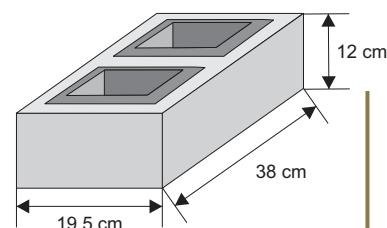

Kolor	Cena netto	Cena brutto
grafit, brąz	13,01 zł	16,00 zł