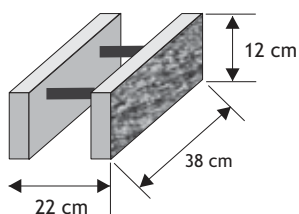

Pustak podmurówkowy "A"

Waga: **14kg**
Ilość na palecie: **60szt**

Kolor	Cena netto	Cena brutto
biały	13,82 zł	17,00 zł
grafit, brąz	12,20 zł	15,00 zł
melanż	14,63 zł	18,00 zł

Pustak podmurówkowy "B"

Waga: **14kg**
Ilość na palecie: **60szt**