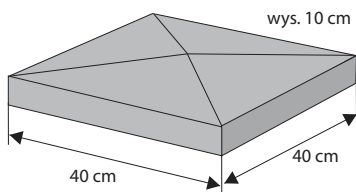

Daszek słupkowy koperta

Waga: **17kg**
Ilość na palecie: **12szt**

Kolor	Cena netto	Cena brutto
czerwony, brąz, grafit	28,46 zł	35,00 zł

Daszek słupkowy podwójny

Waga: **28kg**
Ilość na palecie: **4szt**

Kolor	Cena netto	Cena brutto
czerwony, brąz, grafit	32,52 zł	40,00 zł