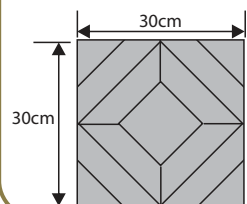

KARO

Wysokość: 3cm

Ilość m² na palecie:	Waga 1 szt. (kg)	Waga palety (kg)	Ilość szt. /m²	Ilość sztuk na palecie	Kolorystyka	Cena/m² netto	Cena/m² brutto	Cena/szt. netto	Cena/szt. brutto
8,36	7,30	670	11	92	GRAFIT, BRĄZ	35,77zł	44,00zł	3,25zł	4,00zł