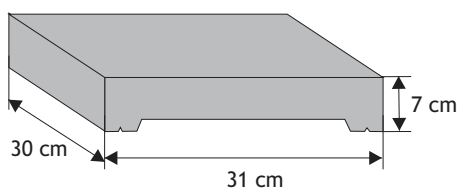

Daszek podmurówkowy płaski

Waga: **14kg**
Ilość na palecie: **64-96szt**

Kolor	Cena netto	Cena brutto
siwy	15,45 zł	19,00 zł
grafit, brąz	16,26 zł	20,00 zł
piaskowy, biało-szary, grafitowo-biały	17,07 zł	21,00 zł