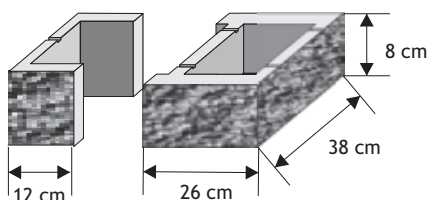

Kolor	Cena netto	Cena brutto

biały melanż szaro-biały D grafitowo-biały D szaro-piaskowy D	16,59 zł	20,40 zł