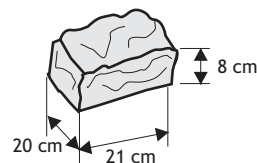

Daszek na słupek

Waga: **5kg**
Ilość na palecie: **100szt**

Kolor	Cena netto	Cena brutto
biały, grafit	8,13 zł	10,00 zł