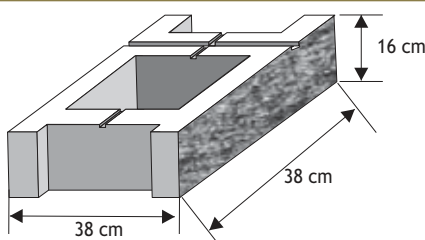

Pustak podmurówkowy (szeroki)

Waga: **30kg**
Ilość na palecie: **30szt**

Kolor	Cena netto	Cena brutto
biały de luxe	33,33 zł	41,00 zł
biały	25,20 zł	31,00 zł
krem, żółty	23,58 zł	29,00 zł
grafit, czerwony, brąz	23,58 zł	29,00 zł
melanż	26,83 zł	33,00 zł
szaro-piaskowy D, biało-szary D	29,27 zł	36,00 zł