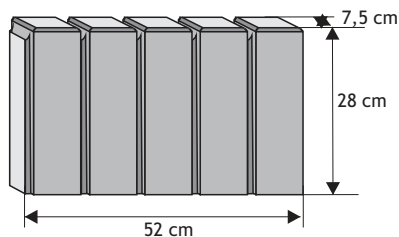

Obrzeże palisadowe prostokąt

Rozmiar:	Ilość sztuk na palecie:	Waga:	Kolor:	Cena/szt. netto	Cena/szt. brutto
55x28x7,5	28	22 kg	grafit, brąz czerwony	14,63 zł	18,00 zł

Obrzeże palisadowe kwadrat