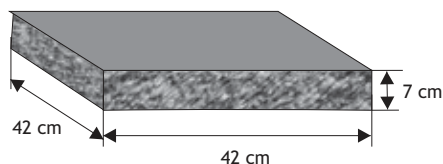

Daszek słupkowy płaski z łupanym licem

Waga: **32kg**
Ilość na palecie: **20szt**

Kolor	Cena netto	Cena brutto
biały		
grafit, brąz	46,34 zł	57,00 zł
melanż, kolor cegły