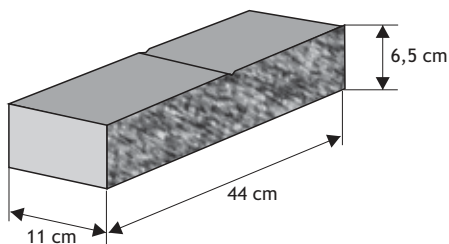

MURKI OPOROWE

Cennik wyrobów

Pustak dwustronnie łupany

Waga: **6kg**
Ilość na palecie: **140szt**

Kolor	Cena netto	Cena brutto/szt.
biały	11,38 zł	14,00zł
grafit		
melanż		

Pustak jednostronnie łupany

Waga: **6kg**
Ilość na palecie: **140szt**