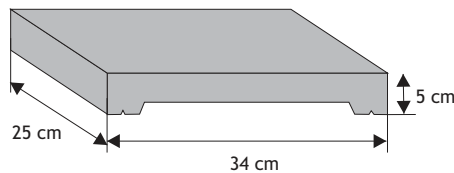

Daszek podmurówkowy dwuspadowy

Waga: **10kg**
Ilość na palecie: **64-96szt**

Kolor	Cena netto	Cena brutto
siwy	11,38 zł	14,00 zł
grafit, brąz	12,20 zł	15,00 zł

Daszek podmurówkowy płaski

Waga: **9kg**
Ilość na palecie: **64-96szt**