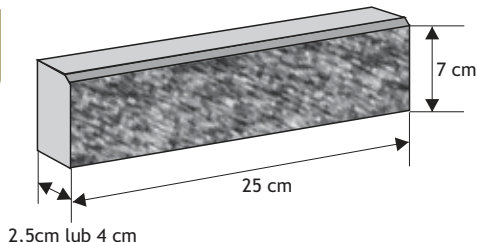

PŁYTKI ELEWACYJNE

Cennik wyrobów

Płytki elewacyjnej „6,5”

Waga 1m²: **25kg**
Ilość na 1m²: **73,39szt**

Kolor	Cena netto	Cena brutto/1m ²
biały grafit melanż	121,95 zł	150,00 zł

Płytki elewacyjnej „7”

Waga 1m²: **55kg**
Ilość na 1m²: **57,15szt**