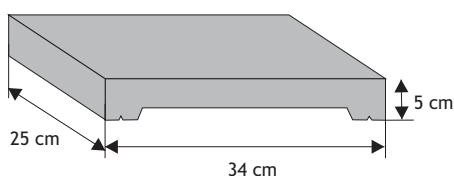

Daszek podmurówkowy dwuspadowy

Waga: **10kg**
Ilość na palecie: **64-96szt**

Kolor	Cena netto	Cena brutto
siwy	11,38 zł	14,00 zł
grafit, brąz	12,20 zł	15,00 zł

Daszek podmurówkowy płaski

Waga: **9kg**
Ilość na palecie: **64-96szt**