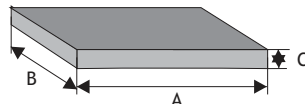

Cennik wyrobów

Dwuspadowy (bez okapnika)

dl. x szer. x wys.

Rozmiar (A x B x C)	Kolor	Cena netto	Cena brutto
81 x 44,5 x 7 cm	grafit, brąz	60,98 zł	75,00 zł
58 x 48 x 7 cm	grafit, brąz	44,72 zł	55,00 zł

Płaski (z półokapnikiem)