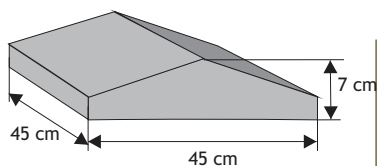

Daszek płaski podmurówkowy

Waga: **8kg**
Ilość na palecie: **80szt**

Kolor	Cena netto	Cena brutto
grafit, brąz	16,26 zł	20,00 zł

Daszek słupkowy dwuspadowy wystający

Waga: **22kg**
Ilość na palecie: **28szt**