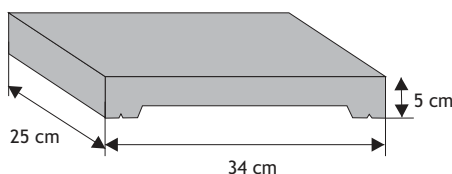

Daszek podmurówkowy płaski

Waga: **9kg**
Ilość na palecie: **64-96szt**

Kolor	Cena netto	Cena brutto
siwy	11,38 zł	14,00 zł
grafit, brąz	12,20 zł	15,00 zł