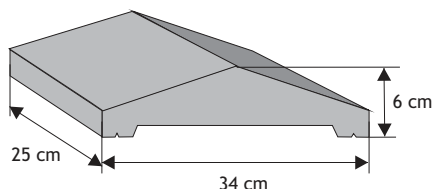

Daszek podmurówkowy dwuspadowy

Waga: **10kg**
Ilość na palecie: **64-96szt**

Kolor	Cena netto	Cena brutto
siwy	11,38 zł	14,00 zł
grafit, brąz	12,20 zł	15,00 zł