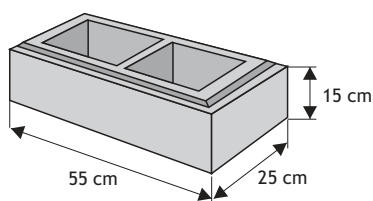

Kolor	Cena netto	Cena brutto
grafit	28,46 zł	35,00 zł
piaskowy, biało-szary, grafitowo-biały, szaro-piaskowy	30,89 zł	38,00 zł