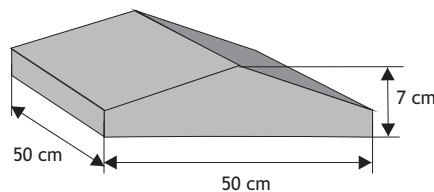

Kolor	Cena netto	Cena brutto
siwy	32,52 zł	40,00 zł
grafit	36,59 zł	45,00 zł
brąz		
czerwony		

Daszek słupkowy do poddasza cienkiego dwuspadowy

Waga: **25kg**
Ilość na palecie: **21szt**

Kolor	Cena netto	Cena brutto
siwy	28,46 zł	35,00 zł
grafit	32,53 zł	40,00 zł
brąz		
czerwony		