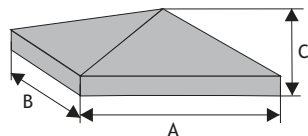

DASZKI DOSTĘPNE W SPRZEDAŻY

Koperta (z półokapnikiem)

dl. x szer. x wys.

Rozmiar (A x B x C)	Kolor	Cena netto	Cena brutto
40 x 40 x 10 cm	siwy	24,39 zł	30,00 zł
	kolor	28,46 zł	35,00 zł
45 x 45 x 10 cm	siwy	28,46 zł	35,00 zł
	kolor	32,52 zł	40,00 zł
50 x 50 x 12 cm	siwy	32,52 zł	40,00 zł
	kolor	36,59 zł	45,00 zł

Koperta (bez okapnika)

dl. x szer. x wys.

Rozmiar (A x B x C)	Kolor	Cena netto	Cena brutto
34 x 34 x 12 cm	siwy	20,33 zł	25,00 zł
	kolor	22,77 zł	28,00 zł
64 x 41 x 9 cm	siwy	28,46 zł	35,00 zł
	kolor	32,52 zł	40,00 zł
58 x 58 x 12 cm	siwy	52,85 zł	65,00 zł
	kolor	56,91 zł	70,00 zł
62 x 62 x 17 cm	siwy	65,05 zł	80,00 zł
	kolor	69,11 zł	85,00 zł