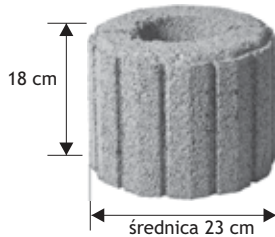

Koło

Waga: **6kg**
Ilość na palecie: **75szt**

Kolor	Cena netto	Cena brutto
żółty, grafit, czerw, brąz	6,51 zł	8,00 zł

Daszek

Waga: **4kg**