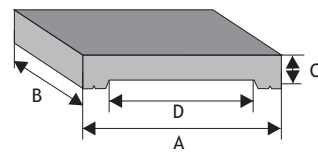

Cennik wyrobów

Płaski z licem gładkim (z pełnym okapnikiem)

dl. x szer. x wys.

Rozmiar (A x B x C)	Kolor	Cena netto	Cena brutto
46 x 23 x 7 cm (krycie - D: 36,5 cm)	biały grafit biało-szary	28,29 zł	34,80 zł
31 x 27 x 7 cm (krycie - D: 22 cm)	biały grafit biało-szary	15,611 zł	19,20 zł