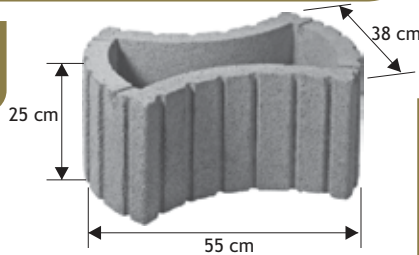

Ósemka

Waga: **21kg**
Ilość na palecie: **16szt**

Kolor	Cena netto	Cena brutto
żółty, grafit, czerw, brąz	20,33 zł	25,00 zł

Owal

Waga: **25kg**
Ilość na palecie: **16szt**