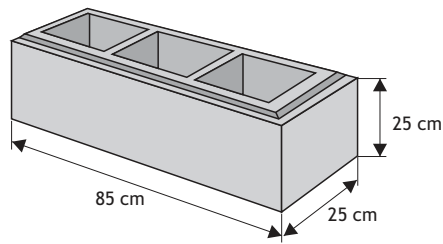

Kolor	Cena netto	Cena brutto
siwy	81,30 zł	100,00 zł
grafit, brąz	89,43 zł	110,00 zł
biało-szary, grafitowo-biały	93,50 zł	115,00 zł