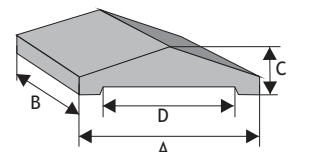

Dwuspadowy z licem gładkim (z półokapnikiem)

dl. x szer. x wys.

Rozmiar (A x B x C)	Kolor	Cena netto	Cena brutto
18 x 50 x 4 cm (krycie - D: 12 cm)	siwy	11,39 zł	14,00 zł
	kolor	12,20 zł	15,00 zł
28 x 50 x 6 cm (krycie - D: 22 cm)	czerwony	16,26 zł	20,00 zł