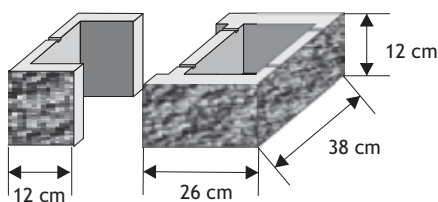

Kolor	Cena netto	Cena brutto
biały	19,51 zł	24,00 zł
grafit, brąz	17,89 zł	22,00 zł
melanż	20,33 zł	25,00 zł