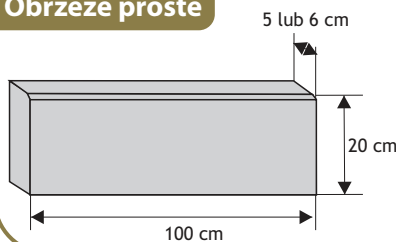

OBRZEŻA CHODNIKOWE

Obrzeże proste