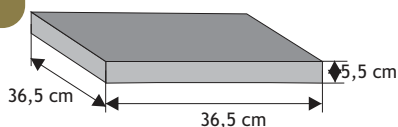

Błoczek półkowy wąski

Waga: **20kg**
Ilość na palecie: **48szt**

NA ZAMÓWIENIE

Kolor	Cena netto	Cena brutto
grafit	22,77 zł	28,00 zł

Daszek słupkowy płaski

Waga: **16kg**
Ilość na palecie: **40szt**

Kolor	Cena netto	Cena brutto
grafit, brąz	24,39 zł	30,00 zł