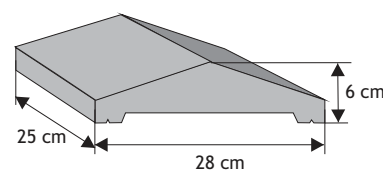

Daszek słupkowy dwuspadowy wystający

Waga: **40kg**
Ilość na palecie: **17szt**

Kolor	Cena netto	Cena brutto
grafit, brąz	60,98 zł	75,00 zł

Daszek podmurówkowy dwuspadowy wystający

Waga: **8kg**
Ilość na palecie: **64-96szt**