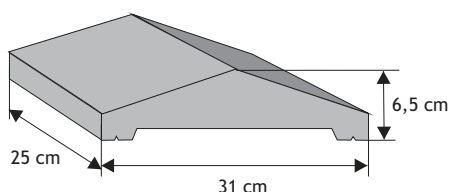

DASZKI DO SYSTEMU PUSTAKÓW ŁUPANYCH 16, 12, 8

Daszki podmurówkowe

**Dwuspadowy
z licem gładkim**

Waga: **8kg**
Ilość na palecie: **64-96szt**

Cennik wyrobów

Kolor	Cena netto	Cena brutto
grafit, brąz, czerwień	9,76 zł	12,00 zł

**Dwuspadowy
z licem łupanym**

Waga: **8kg**
Ilość na palecie: **64-96szt**

Kolor	Cena netto	Cena brutto
grafit, brąz	13,01 zł	16,00 zł

**Płaski z licem
gładkim**

Waga: **7kg**
Ilość na palecie: **64-96szt**

Kolor	Cena netto	Cena brutto
grafit, brąz, czerwień	9,76 zł	12,00 zł

**Płaski z licem
łupanym**

Waga: **12kg**
Ilość na palecie: **64-96szt**

Kolor	Cena netto	Cena brutto
grafit, brąz melanż	16,26 zł	20,00 zł