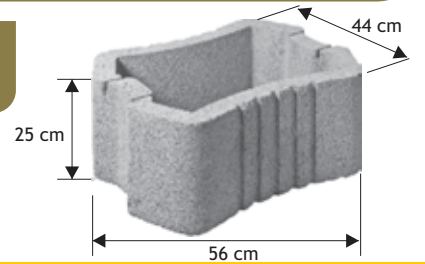

Ósemka

Waga: **21kg**
Ilość na palecie: **16szt**

Kolor	Cena netto	Cena brutto
żółty, grafit, czerw, brąz	20,33 zł	25,00 zł

Owal

Waga: **25kg**
Ilość na palecie: **16szt**

Kolor	Cena netto	Cena brutto
żółty, grafit, czerw, brąz	24,40 zł	30,00 zł