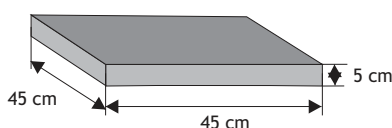

Daszek słupkowy płaski wystający

Waga: **20kg**
Ilość na palecie: **32szt**

Kolor	Cena netto	Cena brutto
grafit, brąz	28,46 zł	35,00 zł