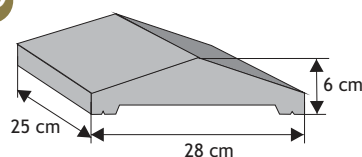

Daszek dwuspadowy podmurówkowy wystający

Waga: **8kg**
Ilość na palecie: **64-96szt**

Kolor	Cena netto	Cena brutto
grafit, brąz	9,76 zł	12,00 zł