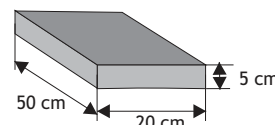

Waga: **10kg**
Ilość na palecie: **60szt**

Kolor	Cena netto	Cena brutto
biały gładki, biały groszek	25,20 zł	31,00 zł
grafit, brąz	24,39 zł	30,00 zł
piaskowy, biało-szary, grafitowo-biały	25,20 zł	31,00 zł