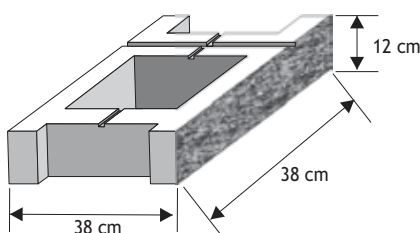

Pustak podmurówkowy (szeroki)

Waga: **22kg**
Ilość na palecie: **36szt**

Kolor	Cena netto	Cena brutto
biały	18,70 zł	23,00 zł
grafit, brąz	17,07 zł	21,00 zł
melanż	19,51 zł	24,00 zł