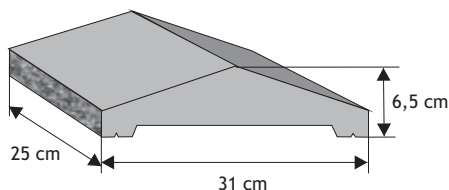

Cennik wyrobów

Kolor	Cena netto	Cena brutto
grafit, brąz, czerwień	9,76 zł	12,00 zł

**Dwuspadowy
z licem łupanym**

Waga: **8kg**
Ilość na palecie: **64-96szt**

Kolor	Cena netto	Cena brutto
grafit, brąz	13,01 zł	16,00 zł

**Płaski z licem
gładkim**

Waga: **7kg**
Ilość na palecie: **64-96szt**