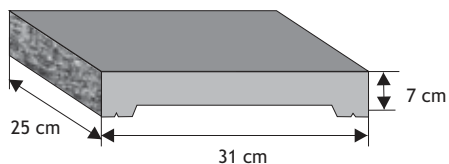

Kolor	Cena netto	Cena brutto
grafit, brąz melanż	16,26 zł	20,00 zł