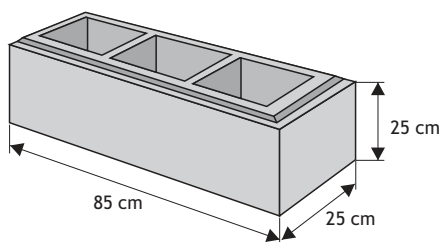

Błoczek podmurówkowy

Waga: **65kg**
Ilość na palecie: **16szt**

Kolor	Cena netto	Cena brutto
siwy	81,30 zł	100,00 zł
grafit	89,43 zł	110,00 zł