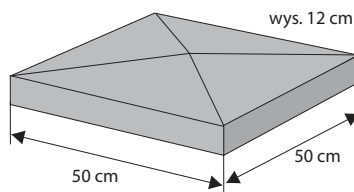

Kolor	Cena netto	Cena brutto
siwy	32,52 zł	40,00 zł
grafit	36,59 zł	45,00 zł
brąz		
czerwony		

Daszek słupkowy do poddasza cienkiego dwuspadowy

Waga: **25kg**
Ilość na palecie: **21szt**

Kolor	Cena netto	Cena brutto
siwy	28,46 zł	35,00 zł
grafit	32,53 zł	40,00 zł
brąz		
czerwony		