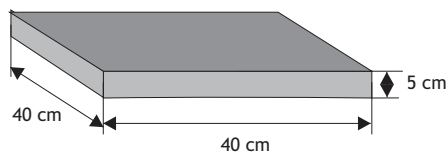

Daszek słupkowy płaski z gładkim licem

Waga: **18kg**
Ilość na palecie: **40szt**

Kolor	Cena netto	Cena brutto
grafit, brąz	20,33 zł	25,00 zł
melanż	24,40 zł	30,00 zł