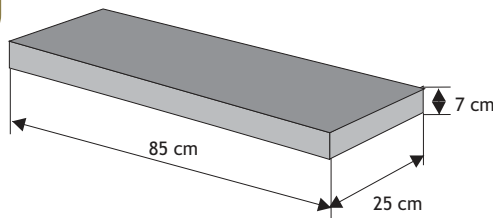

Daszek płaski

Waga: **xkg**
Ilość na palecie: **xszt**

Kolor	Cena netto	Cena brutto
siwy	56,91 zł	70,00 zł
grafit, brąz	65,04 zł	80,00 zł
piaskowy, biało-szary, grafitowo-biały	73,17 zł	90,00 zł