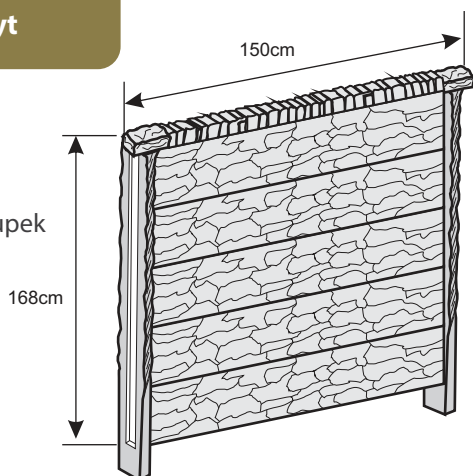

Daszek na słupek

Waga: **5kg**
Ilość na palecie: **100szt**

Kolor	Cena netto	Cena brutto
biały, grafit	8,13 zł	10,00 zł

Komplet 5 płyt

Zawiera:
1 słupek
1 daszek długi
1 daszek na słupek

Kolor	Cena kompletu netto	Cena kompletu brutto
biały, grafit	247,97 zł	305,00 zł

Komplet 6 płyt

Zawiera:
1 słupek
1 daszek długi
1 daszek na słupek

Kolor	Cena kompletu netto	Cena kompletu brutto
biały, grafit	276,43 zł	340,00 zł

OGRODZENIA BETONOWE JEDNOSTRONNE

Płyta

Wzór	Rozmiar	Waga	Ilość na palecie	Cena netto	Cena brutto
DESKA	200x25x4-4,5	40kg	15szt.	34,00 zł	41,82 zł
GŁADKA	200x25x4	46kg	16szt.	32,00 zł	39,36 zł