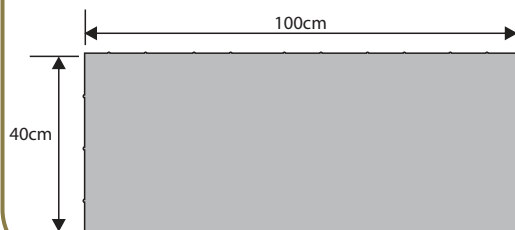

RIVENA

Wysokość: 6cm

Ilość m² na warstwie:	Ilość m² na paletcie:	Waga palety (kg)	Ilość warstw na paletcie	Kolorystyka	Cena/m² netto	Cena/m² brutto
0,89	8,92	1200	10	GRAFIT BRAZ GRAFITOWO-BIAŁY PIASKOWY	62,60zł	77,00zł

Wysokość: 8cm

Ilość m² na warstwie:	Ilość m² na paletcie:	Waga palety (kg)	Ilość warstw na paletcie	Kolorystyka	Cena/m² netto	Cena/m² brutto
0,89	7,14	1300	8	GRAFIT BRAZ GRAFITOWO-BIAŁY PIASKOWY	71,54zł	88,00zł

LIGURIA

Wysokość: 6cm

Ilość m² na warstwie:	Ilość m² na paletcie:	Waga palety (kg)	Ilość warstw na paletcie	Kolorystyka	Cena/m² netto	Cena/m² brutto
0,82	8,21	1200	10	GRAFIT BRAZ GRAFITOWO-BIAŁY PIASKOWY	62,60zł	77,00zł

Wysokość: 8cm

Ilość m² na warstwie:	Ilość m² na paletcie:	Waga palety (kg)	Ilość warstw na paletcie	Kolorystyka	Cena/m² netto	Cena/m² brutto
0,82	6,56	1300	8	GRAFIT BRAZ GRAFITOWO-BIAŁY PIASKOWY	71,54zł	88,00zł

MAXIMA

Wysokość: 8cm

Ilość m² na paletcie:	Ilość szt. /m²	Waga 1 szt. (kg)	Waga palety (kg)	Ilość sztuk na paletcie	Kolorystyka	Cena/szt.	Cena/szt.
6,4	2,5	74	1184	16	GRAFIT BRAZ GRAFITOWO-BIAŁY PIASKOWY	36,59zł	45,00zł