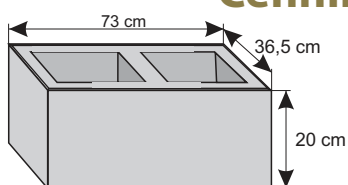

SYSTEM OGRODZEŃ 73/20 i 76/20

Cennik wyrobów

Błoczek szeroki

Waga: **55kg**
Ilość na palecie: **15szt**

Kolor	Cena netto	Cena brutto
grafit, brąz	52,85 zł	65,00 zł
piaskowy, biało-szary grafitowo-biały (gładki), szaro-piaskowy, brązowo-miodowy, jasny beż (groszek), biało-grafitowy (groszek)	55,28 zł	68,00 zł