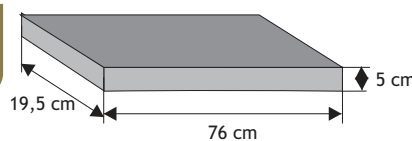

Daszek podmurówkowy płaski

Waga: **18kg**
Ilość na palecie: **40szt.**

Kolor	Cena netto	Cena brutto
grafit, brąz	28,45 zł	35,00 zł
piaskowy, biało-szary grafitowo-biały	32,52 zł	40,00 zł