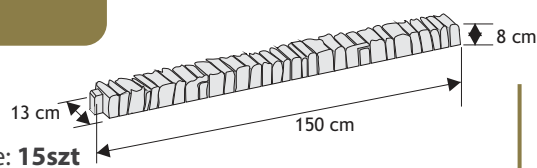

Daszek na płytę

Waga: **27kg**
Ilość na palecie: **15szt**

Kolor	Cena netto	Cena brutto
biały, grafit	20,33 zł	25,00 zł