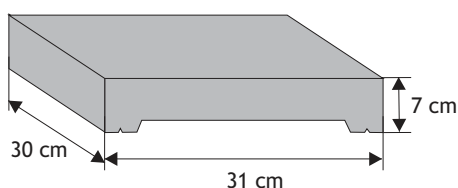

Daszek podmurówkowy płaski

Waga: **14kg**
Ilość na palecie: **64-96szt**

Kolor	Cena netto	Cena brutto
siwy	15,45 zł	19,00 zł
grafit, brąz	16,26 zł	20,00 zł
piaskowy, biało-szary, grafitowo-biały	17,07 zł	21,00 zł