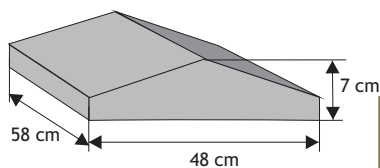

Daszek słupkowy dwuspadowy wystający

Waga: **35kg**
Ilość na palecie: **21szt**

Kolor	Cena netto	Cena brutto
grafit, brąz	44,72 zł	55,00 zł