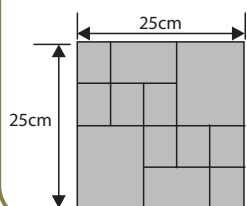

KRATKA

Wysokość: 4cm

Ilość m² na palecie:	Waga 1 szt. (kg)	Waga palety (kg)	Ilość szt. /m²	Ilość sztuk na palecie	Kolorystyka	Cena/m² netto	Cena/m² brutto	Cena/szt. netto	Cena/szt. brutto
13,75	5,50	1210	16	220	GRAFIT, BRĄZ CZERWONY	39,03zł	48,00zł	2,44zł	3,00zł