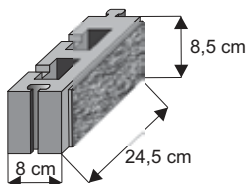

Cegła podmurówkowa

Waga: **2kg**
Ilość na palecie: **336szt**

Kolor	Cena netto	Cena brutto
biały, żółty	3,25 zł	4,00 zł
czerwony, brąz, grafit	2,85 zł	3,50 zł
złota jesień I i II, piaskowy	3,25 zł	4,00 zł