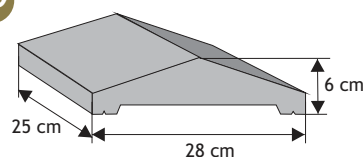

Daszek słupkowy dwuspadowy wystający

Waga: **22kg**
Ilość na palecie: **28szt**

Kolor	Cena netto	Cena brutto
grafit, brąz	28,46 zł	35,00 zł

Daszek dwuspadowy podmurówkowy wystający

Waga: **8kg**
Ilość na palecie: **64,96szt**