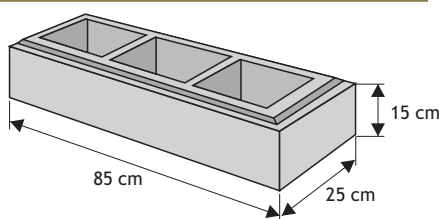

SYSTEM OGRODZEŃ 85/15 SLIM

Cennik wyrobów

Błoczek podmurówkowy

Waga: **35kg**
Ilość na palecie: **24szt**

Kolor	Cena netto	Cena brutto
biały	60,98 zł	75,00 zł
grafit	52,85 zł	65,00 zł
piaskowy, biało-szary, grafitowo-biały	56,91 zł	70,00 zł