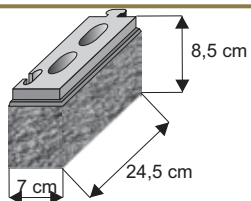

Kolor	Cena netto	Cena brutto
biały, żółty	3,25 zł	4,00 zł
czerwony, brąz, grafit	2,85 zł	3,50 zł
złota jesień I i II, piaskowy	3,25 zł	4,00 zł