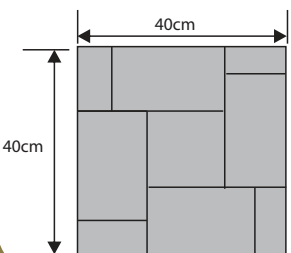

PROSTOKĄT MIX

Wysokość: 5cm

Ilość m² na palecie:	Waga 1 szt. (kg)	Waga palety (kg)	Ilość szt. /m²	Ilość sztuk na palecie	Kolorystyka	Cena/m² netto	Cena/m² brutto	Cena/szt. netto	Cena/szt. brutto
7,7	19,60	940	6,25	48	GRAFIT, BRĄZ, CZERWONY	38,11zł	46,88zł	6,10zł	7,50zł