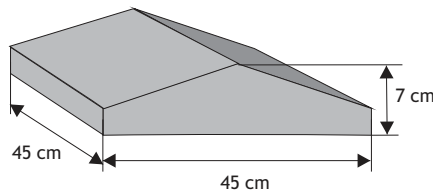

Dwuspadowy z licem gładkim

Waga: **22kg**
Ilość na palecie: **28szt**

Kolor	Cena netto	Cena brutto
siwy	24,40 zł	30,00 zł
grafit, brąz, czerwień	28,46 zł	35,00 zł