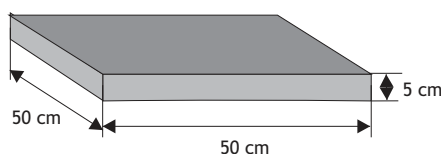

Daszek słupkowy do poddasza cienkiego płaski

Waga: **23kg**
Ilość na palecie: **30szt**

Kolor	Cena netto	Cena brutto
siwy	28,46 zł	35,00 zł
grafit	32,52 zł	40,00 zł