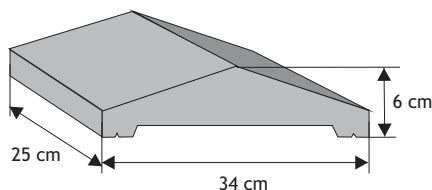

Daszek podmurówkowy dwuspadowy

Waga: **10kg**
Ilość na palecie: **64-96szt**

Kolor	Cena netto	Cena brutto
siwy	11,38 zł	14,00 zł
grafit, brąz	12,20 zł	15,00 zł