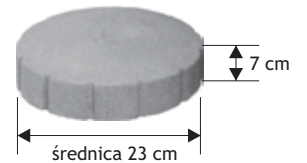

Kolor	Cena netto	Cena brutto
żółty, grafit, czerw, brąz	4,88 zł	6,00 zł