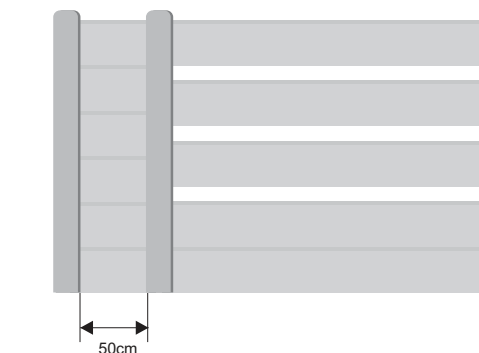

Zestaw 3

Wysokość	Zestaw	Cena netto	Cena brutto
150cm	Ilość płyt: 6,5 Ilość słupków: 2 Ilość dystansów: 4	338,00 zł	415,74 zł