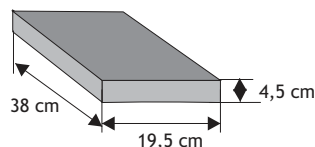

Kolor	Cena netto	Cena brutto
grafit, brąz	16,26 zł	20,00 zł