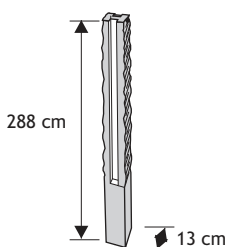

Daszek na płytę

Waga: **27kg**
Ilość na palecie: **15szt**

Kolor	Cena netto	Cena brutto
biały, grafit	20,33 zł	25,00 zł

Słupek

Waga: **120kg**
Ilość na palecie: **10-15szt**

Kolor	Cena netto	Cena brutto
biały, grafit	77,34 zł	95,00 zł