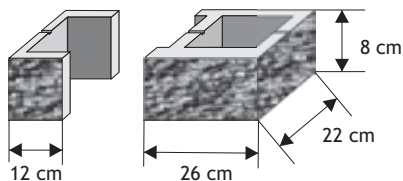

biały grafit melanż szaro-biały D grafitowo-biały D szaro-piaskowy D	11,79 zł	14,50 zł
---	----------	-----------------

Pustak słupkowy (słupek wąski)

Waga: **10kg**
Ilość na palecie: **80szt**

Kolor	Cena netto	Cena brutto
-------	------------	-------------