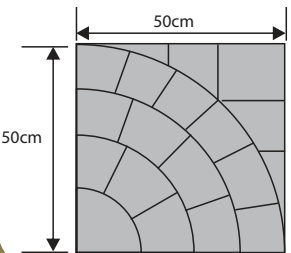

KOŁO

Wysokość: 6cm

Ilość m² na palecie:	Waga 1 szt. (kg)	Waga palety (kg)	Ilość szt. /m²	Ilość sztuk na palecie	Kolorystyka	Cena/m² netto	Cena/m² brutto	Cena/szt. netto	Cena/szt. brutto
8	36	1150	4	32	GRAFIT, BRĄZ, CZERWONY	42,93zł	52,80zł	10,72zł	13,20zł