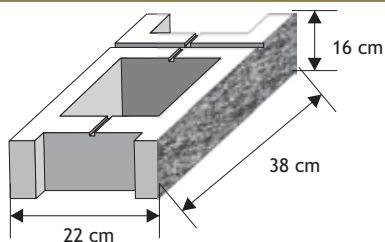

Pustak podmurówkowy "A"

Waga: **19,5kg**
Ilość na palecie: **50szt**

Kolor	Cena netto	Cena brutto
biały de luxe	26,02 zł	32,00 zł
biały	18,70 zł	23,00 zł
krem, żółty	17,07 zł	21,00 zł
grafit, czerwony, brąz	17,07 zł	21,00 zł
melanż	20,32 zł	25,00 zł
szaro-piaskowy D, biało-szary D	21,54 zł	26,50 zł

Pustak podmurówkowy "B"

Waga: **24kg**
Ilość na palecie: **40szt**