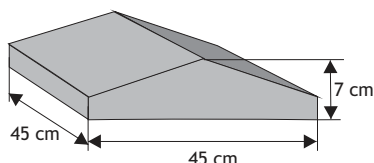

Daszek słupkowy dwuspadowy wystający

Waga: **22kg**
Ilość na palecie: **28szt**

Kolor	Cena netto	Cena brutto
grafit, brąz	28,46 zł	35,00 zł

Daszek dwuspadowy podmurówkowy wystający

Waga: **8kg**
Ilość na palecie: **64,96szt**