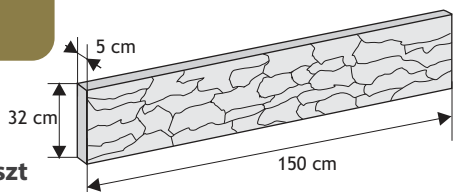

Słupki ogrodzeniowe

Wysokość panela	ocynk		kolor	
	netto	brutto	netto	brutto
200				
220				
230				
240				

OGRODZENIA BETONOWE DWUSTRONNE

Cennik wyrobów

Płyta

Waga: **48kg**
Ilość na palecie: **14szt**

Kolor	Cena netto	Cena brutto
biały, grafit	28,46 zł	35,00 zł