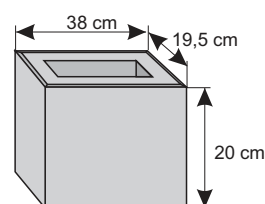

Błoczek półkowy wąski

Waga: **20kg**
Ilość na palecie: **48szt**

NA ZAMÓWIENIE

Kolor	Cena netto	Cena brutto
grafit	22,77 zł	28,00 zł