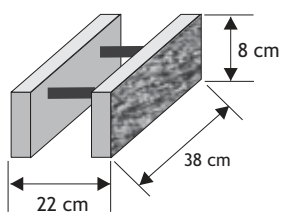

Pustak podmurówkowy "B"

Waga: **12kg**
Ilość na palecie: **80szt**

Elementy A i B stanowią integralną część podmurówki

Pakowane w każdym zamówieniu w proporcji A3 : B1

Kolor	Cena netto	Cena brutto

biały grafit melanż szaro-biały D grafitowo-biały D szaro-piaskowy D	11,79 zł	14,50 zł