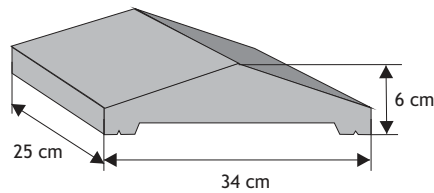

Daszek podmurówkowy dwuspadowy

Waga: **10kg**
Ilość na palecie: **64-96szt**

Kolor	Cena netto	Cena brutto
siwy	11,38 zł	14,00 zł
grafit, brąz	12,20 zł	15,00 zł