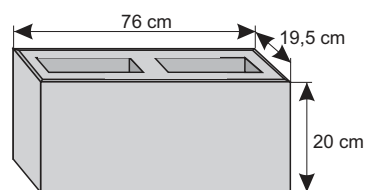

Waga: **40kg**
Ilość na palecie: **30szt**

Kolor	Cena netto	Cena brutto
grafit, brąz	44,72 zł	55,00 zł
piaskowy, biało-szary grafitowo-biały (gładki), szaro-piaskowy, brązowo-miodowy, jasny beż (groszek), biało-grafitowy (groszek)	48,78 zł	60,00 zł