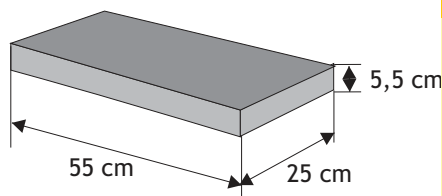

Daszek podmurówkowy płaski

Waga: **16kg**
Ilość na palecie: **58szt**

Kolor	Cena netto	Cena brutto
grafit	26,02 zł	32,00 zł
biały, biało-szary, piaskowy, grafitowo-biały	26,82 zł	33,00 zł