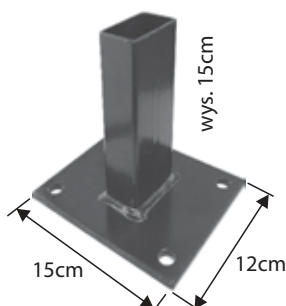

Stopa metalowa

Rozmiar: **15 x 15 x 12cm**

Kolor	Cena netto	Cena brutto
ocynk	21,95 zł	27,00 zł
kolor	24,39 zł	30,00 zł