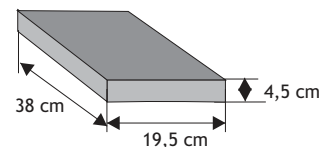

Kolor	Cena netto	Cena brutto
grafit, brąz	16,26 zł	20,00 zł