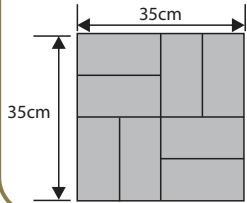

PROSTOKĄT

Wysokość: 5cm

Ilość m² na palecie:	Waga 1 szt. (kg)	Waga palety (kg)	Ilość szt. /m²	Ilość sztuk na palecie	Kolorystyka	Cena/m² netto	Cena/m² brutto	Cena/szt. netto	Cena/szt. brutto
9	13	940	8,17	72	GRAFIT, BRĄZ CZERWONY	36,52zł	44,94zł	4,47zł	5,50zł