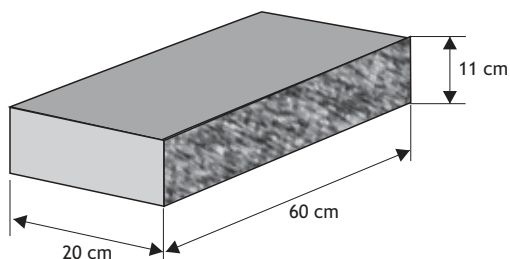

Pustak dwustronnie łupany

Waga: **32kg**
Ilość na palecie: **72szt**

Kolor	Cena netto	Cena brutto/szt.
biały	48,78 zł	60,00 zł
grafit	40,65 zł	50,00 zł
melanż	44,72 zł	55,00 zł