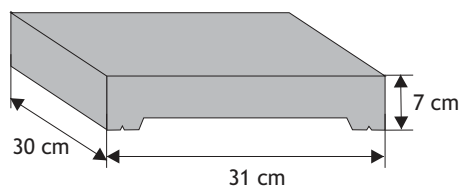

Daszek podmurówkowy płaski

Waga: **14kg**
Ilość na palecie: **64-96szt**

Kolor	Cena netto	Cena brutto
siwy	15,45 zł	19,00 zł
grafit, brąz	16,26 zł	20,00 zł
piaskowy, biało-szary, grafitowo-biały	17,07 zł	21,00 zł