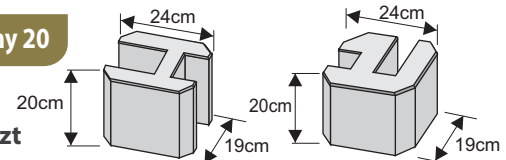

Łącznik prosty i narożny 20

Waga: **14kg**
Ilość na palecie: **72szt**

Kolor	Cena netto	Cena brutto
siwy	10,16 zł	12,50 zł