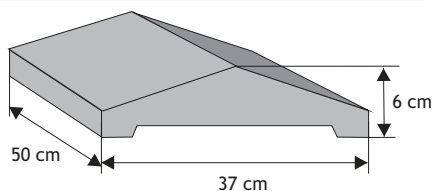

Daszek podmurówkowy

Waga: **19kg**
Ilość na palecie: **34szt**

Kolor	Cena netto	Cena brutto
czerwony, brąz, grafit	13,01 zł	16,00 zł