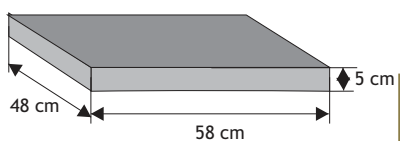

Daszek słupkowy płaski wystający

Waga: **30kg**
Ilość na palecie: **29szt**

Kolor	Cena netto	Cena brutto
grafit, brąz	36,59 zł	45,00 zł
piaskowy, biało-szary, grafitowo-biały	40,65 zł	50,00 zł