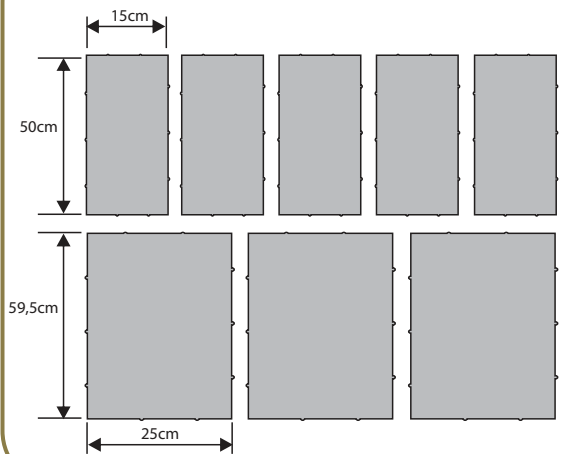

RIVENA

Wysokość: 6cm

Ilość m² na warstwie:	Ilość m² na paletcie:	Waga palety (kg)	Ilość warstw na paletcie	Kolorystyka	Cena/m² netto	Cena/m² brutto
0,89	8,92	1200	10	GRAFIT BRAZ GRAFITOWO-BIAŁY PIASKOWY	62,60zł	77,00zł

Wysokość: 8cm

Ilość m² na warstwie:	Ilość m² na paletcie:	Waga palety (kg)	Ilość warstw na paletcie	Kolorystyka	Cena/m² netto	Cena/m² brutto
0,89	7,14	1300	8	GRAFIT BRAZ GRAFITOWO-BIAŁY PIASKOWY	71,54zł	88,00zł

LIGURIA

Wysokość: 6cm

Ilość m² na warstwie:	Ilość m² na paletcie:	Waga palety (kg)	Ilość warstw na paletcie	Kolorystyka	Cena/m² netto	Cena/m² brutto
0,82	8,21	1200	10	GRAFIT BRAZ GRAFITOWO-BIAŁY PIASKOWY	62,60zł	77,00zł

Wysokość: 8cm

Ilość m² na warstwie:	Ilość m² na paletcie:	Waga palety (kg)	Ilość warstw na paletcie	Kolorystyka	Cena/m² netto	Cena/m² brutto
0,82	6,56	1300	8	GRAFIT BRAZ GRAFITOWO-BIAŁY PIASKOWY	71,54zł	88,00zł

MAXIMA

Wysokość: 8cm

Ilość m² na paletcie:	Ilość szt. /m²	Waga 1 szt. (kg)	Waga palety (kg)	Ilość sztuk na paletcie	Kolorystyka	Cena/szt.	Cena/szt.
6,4	2,5	74	1184	16	GRAFIT BRAZ GRAFITOWO-BIAŁY PIASKOWY	36,59zł	45,00zł