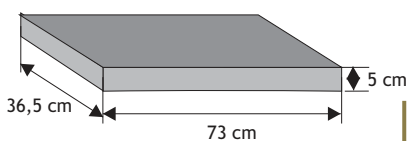

Daszek słupkowy płaski

Waga: **30kg**
Ilość na palecie: **20szt.**

Kolor	Cena netto	Cena brutto
grafit, brąz	48,78 zł	60,00 zł
piaskowy, biało-szary grafitowo-biały	56,91 zł	70,00 zł