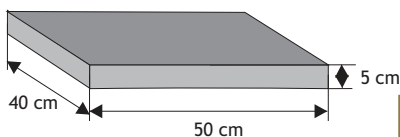

Daszek słupkowy płaski

Waga: **20kg**
Ilość na palecie: **30szt**

Kolor	Cena netto	Cena brutto
biały gładki, biały groszek	34,96 zł	43,00 zł
grafit, brąz	32,52 zł	40,00 zł
piaskowy, biało-szary, grafitowo-biały	34,96 zł	43,00 zł

Daszek podmurówkowy płaski