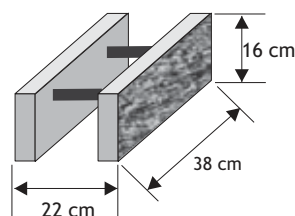

Pustak podmurówkowy "B"

Waga: **24kg**
Ilość na palecie: **40szt**

Elementy A i B stanowią integralną część podmurówki

Pakowane w każdym zamówieniu w proporcji A3 : B1

Kolor	Cena netto	Cena brutto
biały de luxe	26,02 zł	32,00 zł
biały	18,70 zł	23,00 zł
krem, żółty	17,07 zł	21,00 zł
grafit, czerwony, brąz	17,07 zł	21,00 zł
melanż	20,32 zł	25,00 zł
szaro-piaskowy D, biało-szary D	21,54 zł	26,50 zł