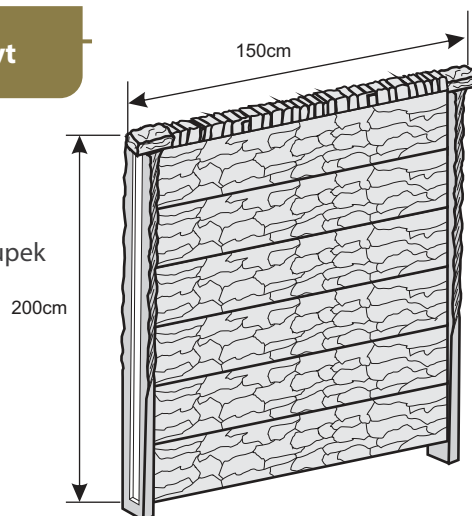

Daszek na słupek

Waga: **5kg**
Ilość na palecie: **100szt**

Kolor	Cena netto	Cena brutto
biały, grafit	8,13 zł	10,00 zł

Komplet 5 płyt

Zawiera:
1 słupek
1 daszek długi
1 daszek na słupek

Kolor	Cena kompletu netto	Cena kompletu brutto
biały, grafit	247,97 zł	305,00 zł

Komplet 6 płyt

Zawiera:
1 słupek
1 daszek długi
1 daszek na słupek

Kolor	Cena kompletu netto	Cena kompletu brutto
biały, grafit	276,43 zł	340,00 zł

OGRODZENIA BETONOWE JEDNOSTRONNE

Płyta

Wzór	Rozmiar	Waga	Ilość na palecie	Cena netto	Cena brutto
DESKA	200x25x4-4,5	40kg	15szt.	34,00 zł	41,82 zł
GŁADKA	200x25x4	46kg	16szt.	32,00 zł	39,36 zł