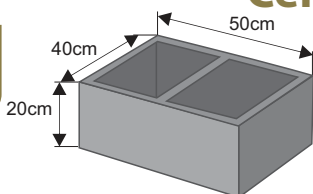

Cennik wyrobów

Błoczek Słupkowy

Waga: **41kg**
Ilość na palecie: **20szt**

Kolor	Cena netto	Cena brutto
biały gładki, biały groszek	39,02 zł	48,00 zł
grafit, brąz	37,40 zł	46,00 zł
piaskowy, szaro-piaskowy biało-szary, grafitowo-biały gładki, krem groszek, biało-grafitowy groszek	39,02 zł	48,00 zł