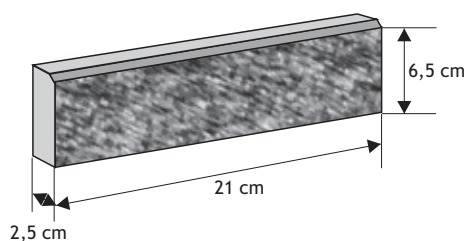

Kolor	Cena netto	Cena brutto/1m²
biały grafit melanż	121,95 zł	150,00 zł