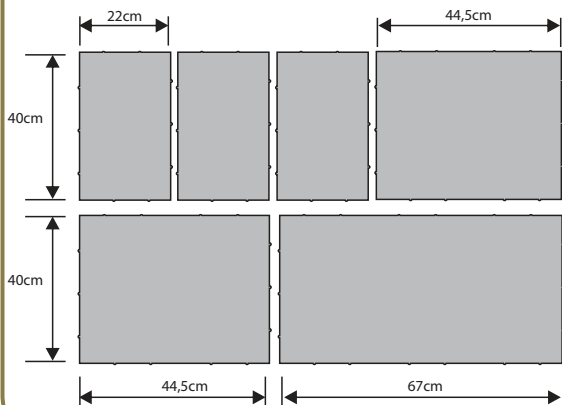

RIVENA

Wysokość: 6cm

Ilość m² na warstwie:	Ilość m² na paletcie:	Waga palety (kg)	Ilość warstw na paletcie	Kolorystyka	Cena/m² netto	Cena/m² brutto
0,89	8,92	1200	10	GRAFIT BRAZ GRAFITOWO-BIAŁY PIASKOWY	62,60zł	77,00zł

Wysokość: 8cm

Ilość m² na warstwie:	Ilość m² na paletcie:	Waga palety (kg)	Ilość warstw na paletcie	Kolorystyka	Cena/m² netto	Cena/m² brutto
0,89	7,14	1300	8	GRAFIT BRAZ GRAFITOWO-BIAŁY PIASKOWY	71,54zł	88,00zł

LIGURIA

Wysokość: 6cm

Ilość m² na warstwie:	Ilość m² na paletcie:	Waga palety (kg)	Ilość warstw na paletcie	Kolorystyka	Cena/m² netto	Cena/m² brutto
0,82	8,21	1200	10	GRAFIT BRAZ GRAFITOWO-BIAŁY PIASKOWY	62,60zł	77,00zł

Wysokość: 8cm

Ilość m² na warstwie:	Ilość m² na paletcie:	Waga palety (kg)	Ilość warstw na paletcie	Kolorystyka	Cena/m² netto	Cena/m² brutto
0,82	6,56	1300	8	GRAFIT BRAZ GRAFITOWO-BIAŁY PIASKOWY	71,54zł	88,00zł

MAXIMA

Wysokość: 8cm

Ilość m² na paletcie:	Ilość szt. /m²	Waga 1 szt. (kg)	Waga palety (kg)	Ilość sztuk na paletcie	Kolorystyka	Cena/szt.	Cena/szt.
6,4	2,5	74	1184	16	GRAFIT BRAZ GRAFITOWO-BIAŁY PIASKOWY	36,59zł	45,00zł