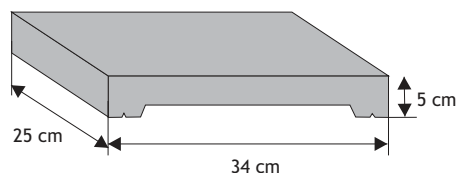

Daszek podmurówkowy płaski

Waga: **9kg**
Ilość na palecie: **64-96szt**

Kolor	Cena netto	Cena brutto
siwy	11,38 zł	14,00 zł
grafit	12,20 zł	15,00 zł
brąz	12,20 zł	15,00 zł
czerwony	12,20 zł	15,00 zł