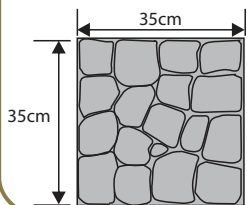

KAMIEŃ

Wysokość: 5cm

Ilość m² na palecie:	Waga 1 szt. (kg)	Waga palety (kg)	Ilość szt. /m²	Ilość sztuk na palecie	Kolorystyka	Cena/m² netto	Cena/m² brutto	Cena/szt. netto	Cena/szt. brutto
9	13	940	8,17	72	GRAFIT, BRĄZ CZERWONY	36,52zł	44,94zł	4,47zł	5,50zł