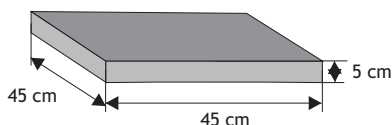

Daszek słupkowy płaski wystający

Waga: **20kg**
Ilość na palecie: **32szt**

Kolor	Cena netto	Cena brutto
grafit, brąz	28,46 zł	35,00 zł