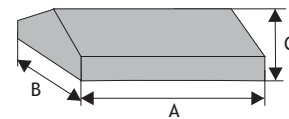

Cennik wyrobów

Dwuspadowy (bez okapnika)

dl. x szer. x wys.

Rozmiar (A x B x C)	Kolor	Cena netto	Cena brutto
81 x 44,5 x 7 cm	grafit, brąz	60,98 zł	75,00 zł
58 x 48 x 7 cm	grafit, brąz	44,72 zł	55,00 zł