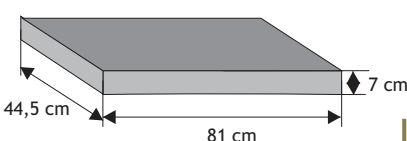

Daszek słupkowy płaski wystający

Waga: **35kg**
Ilość na palecie: **20szt**

Kolor	Cena netto	Cena brutto
grafit, brąz	52,85 zł	65,00 zł
piaskowy, biało-szary grafitowo-biały	60,98 zł	75,00 zł