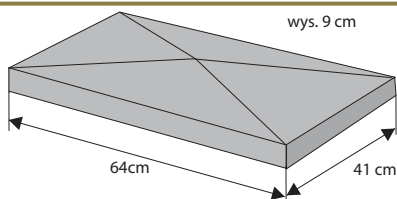

Daszek słupkowy koperta

Waga: **17kg**
Ilość na palecie: **12szt**

Kolor	Cena netto	Cena brutto
czerwony, brąz, grafit	28,46 zł	35,00 zł

Daszek słupkowy podwójny

Waga: **28kg**
Ilość na palecie: **4szt**

Kolor	Cena netto	Cena brutto
czerwony, brąz, grafit	32,52 zł	40,00 zł