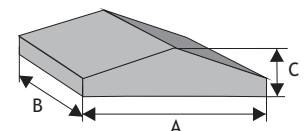

Dwuspadowy (z półokapnikiem)

dl. x szer. x wys.

Rozmiar (A x B x C)	Kolor	Cena netto	Cena brutto
45 x 45 x 7 cm	siwy	24,40 zł	30,00 zł
	grafit, brąz czerwony	28,48 zł	35,00 zł
50 x 50 x 7 cm	siwy	28,48 zł	35,00 zł
	grafit, brąz czerwony	32,53 zł	40,00 zł