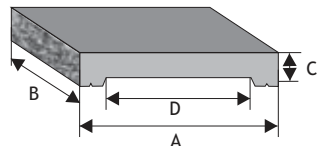

Płaski z licem łupanym (z pełnym okapnikiem)

dl. x szer. x wys.

Rozmiar (A x B x C x D)	Kolor	Cena netto	Cena brutto
47 x 25 x 7 cm (krycie - D: 38 cm)	grafit	23,58 zł	29,00 zł
	melanż	23,58 zł	29,00 zł
31 x 25 cm x 7 cm (krycie - D: 22 cm)	grafit	16,26 zł	20,00 zł
	melanż	16,26 zł	20,00 zł