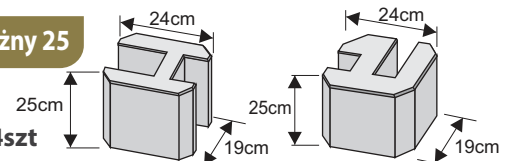

Płyta Deska

Rozmiar: **25 x 200 x 4cm**
Waga: **40kg** Ilość na palecie: **16szt**

Kolor	Cena netto	Cena brutto
siwy	34,00 zł	39,36 zł

Płyta Cegła

Rozmiar: **25 x 200 x 4cm**
Waga: **40kg** Ilość na palecie: **16szt**

Kolor	Cena netto	Cena brutto
siwy	32,00 zł	39,36 zł

Łącznik prosty i narożny 20

Waga: **14kg**
Ilość na palecie: **72szt**

Kolor	Cena netto	Cena brutto
siwy	10,16 zł	12,50 zł

Łącznik prosty i narożny 25

Waga: **18kg**
Ilość na palecie: **54szt**