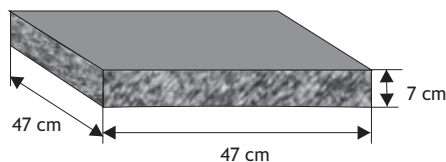

Płaski z licem łupanym

Waga: **35kg**
Ilość na palecie: **20szt**

Kolor	Cena netto	Cena brutto
grafit melanz (piaskowy, bialo-szary, grafitowy-bialy)	46,34 zł	57,00 zł