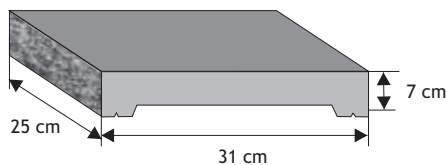

Daszek podmurówkowy płaski z łupanym licem

Waga: **12kg**
Ilość na palecie: **64-96szt**

Kolor	Cena netto	Cena brutto
grafit	16,26 zł	20,00 zł
melanż