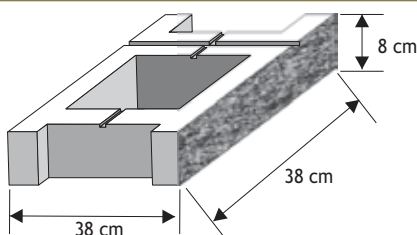

Pustak podmurówkowy (szeroki)

Waga: **14kg**
Ilość na palecie: **48szt**

Kolor	Cena netto	Cena brutto

biały grafit melanż szaro-biały D grafitowo-biały D szaro-piaskowy D	15,20 zł	18,70 zł