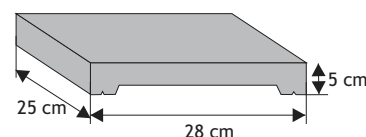

Daszek słupkowy płaski wystający

Waga: **20kg**
Ilość na palecie: **32szt**

Kolor	Cena netto	Cena brutto
grafit, brąz	28,46 zł	35,00 zł

Daszek płaski podmurówkowy wystający

Waga: **7kg**
Ilość na palecie: **64-96szt**