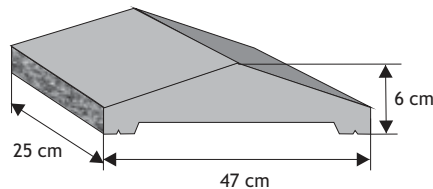

Płaski z licem gładkim

Waga: **20kg**
Ilość na palecie: **32szt**

Kolor	Cena netto	Cena brutto
siwy	24,40 zł	30,00 zł
grafit, brąz, czerwień	28,46 zł	35,00 zł

Dwuspadowy z licem łupanym

Waga: **15kg**
Ilość na palecie: **60szt**