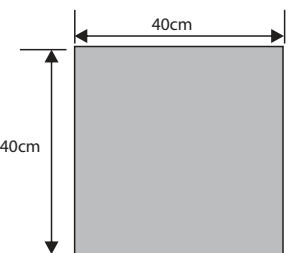

GŁADKA

Wysokość: 5cm

Ilość m² na palecie:	Waga 1 szt. (kg)	Waga palety (kg)	Ilość szt. /m²	Ilość sztuk na palecie	Kolorystyka	Cena/m² netto	Cena/m² brutto	Cena/szt. netto	Cena/szt. brutto
7,7	19,60	940	6,25	48	SIWA	35,57zł	43,70zł	5,69zł	7,00zł
					GRAFIT, BRĄZ GRAFITOWO-BIAŁY PIASKOWY	38,11zł	46,88zł	6,10zł	7,50zł