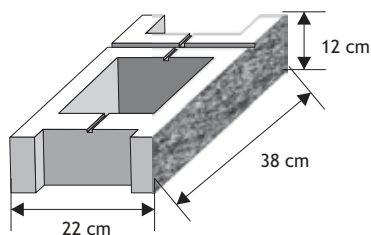

Pustak podmurówkowy "A"

Waga: **14kg**
Ilość na palecie: **60szt**

Kolor	Cena netto	Cena brutto
biały	13,82 zł	17,00 zł
grafit, brąz	12,20 zł	15,00 zł
melanż	14,63 zł	18,00 zł

Pustak podmurówkowy "B"

Waga: **14kg**
Ilość na palecie: **60szt**