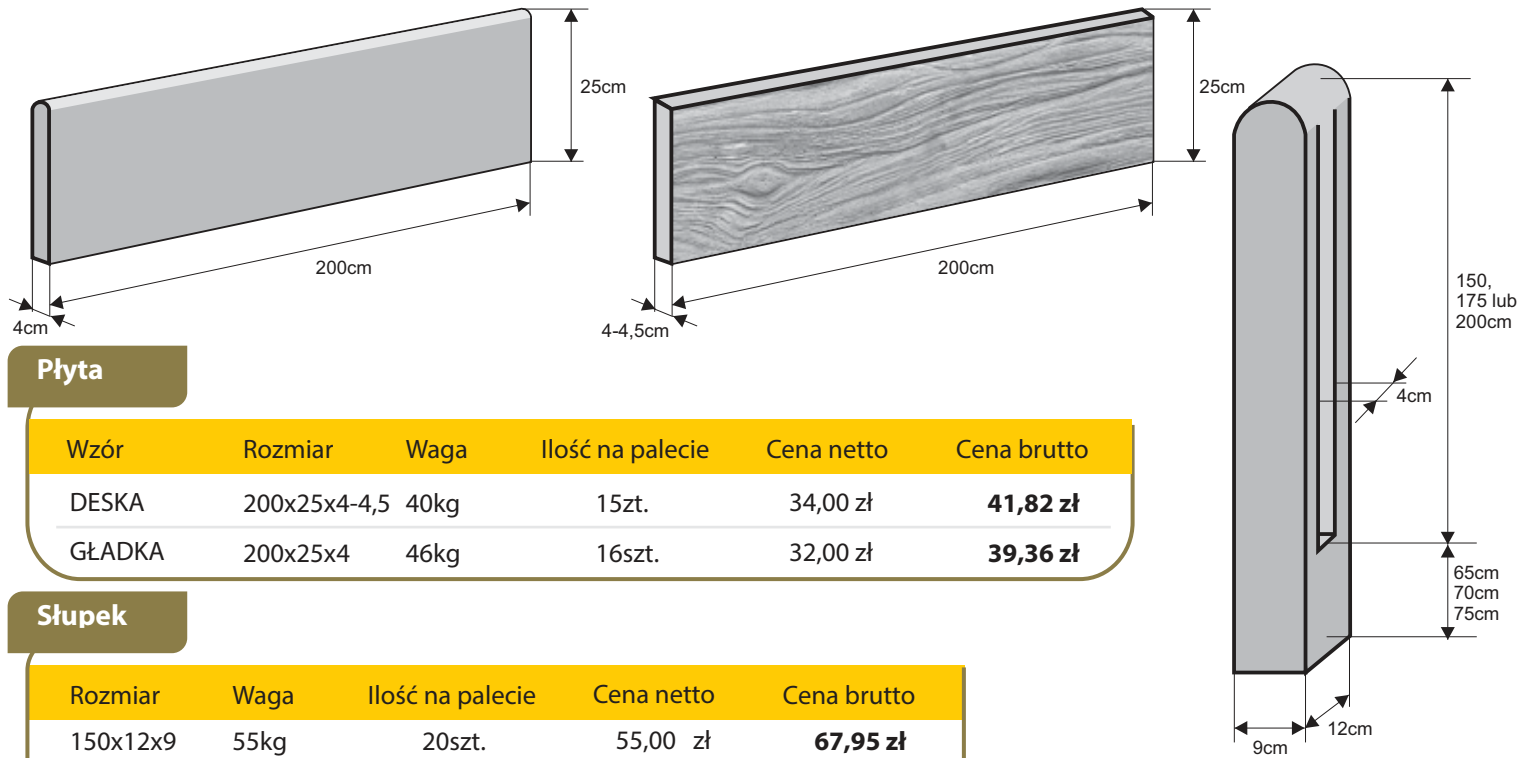

Daszek na słupek

Waga: **5kg**
Ilość na palecie: **100szt**

Kolor	Cena netto	Cena brutto
biały, grafit	8,13 zł	10,00 zł

Komplet 5 płyt

Zawiera:
1 słupek
1 daszek długi
1 daszek na słupek

Kolor	Cena kompletu netto	Cena kompletu brutto
biały, grafit	247,97 zł	305,00 zł

Komplet 6 płyt

Zawiera:
1 słupek
1 daszek długi
1 daszek na słupek

Kolor	Cena kompletu netto	Cena kompletu brutto
biały, grafit	276,43 zł	340,00 zł

OGRODZENIA BETONOWE JEDNOSTRONNE

Płyta

Wzór	Rozmiar	Waga	Ilość na palecie	Cena netto	Cena brutto
DESKA	200x25x4-4,5	40kg	15szt.	34,00 zł	41,82 zł
GŁADKA	200x25x4	46kg	16szt.	32,00 zł	39,36 zł