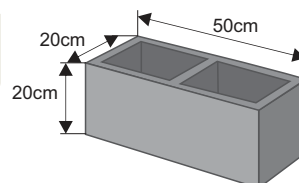

Błoczek Podmurówkowy

Waga: **23kg**
Ilość na palecie: **40szt**

Kolor	Cena netto	Cena brutto
biały gładki, biały groszek	28,46 zł	35,00 zł
grafit, brąz	27,64 zł	34,00 zł
piaskowy, szaro-piaskowy biało-szary, grafitowo-biały gładki, krem groszek, biało-grafitowy groszek	28,46 zł	35,00 zł