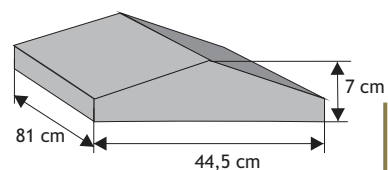

Daszek słupkowy dwuspadowy wystający

Waga: **40kg**
Ilość na palecie: **17szt**

Kolor	Cena netto	Cena brutto
grafit, brąz	60,98 zł	75,00 zł

Daszek podmurówkowy dwuspadowy wystający

Waga: **8kg**
Ilość na palecie: **64-96szt**