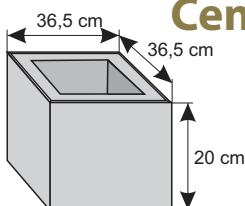

Kolor	Cena netto	Cena brutto
grafit, brąz	9,76 zł	12,00 zł

SYSTEM OGRODZEŃ 73/20 i 76/20

Cennik wyrobów

Błoczek półkowy szeroki

Waga: **25kg**
Ilość na palecie: **30szt**

Kolor	Cena netto	Cena brutto
grafit, brąz piaskowy, biało-szary grafitowo-biały (gładki), szaro-piaskowy, biało-grafitowy (groszek)	26,83 zł	33,00 zł