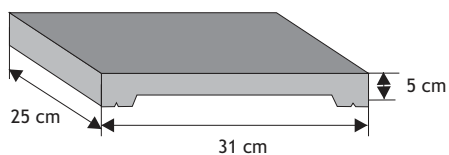

**Dwuspadowy
z licem łupanym**

Waga: **8kg**
Ilość na palecie: **64-96szt**

Kolor	Cena netto	Cena brutto
grafit, brąz	13,01 zł	16,00 zł

**Płaski z licem
gładkim**

Waga: **7kg**
Ilość na palecie: **64-96szt**