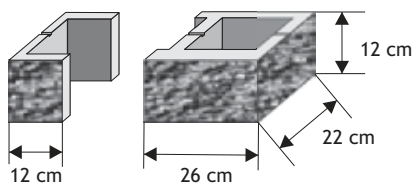

Pustak słupkowy (słupek wąski)

Waga: **14kg**
Ilość na palecie: **60szt**

Kolor	Cena netto	Cena brutto
biały	14,63 zł	18,00 zł
grafit, brąz	13,01 zł	16,00 zł
melanż	15,45 zł	19,00 zł