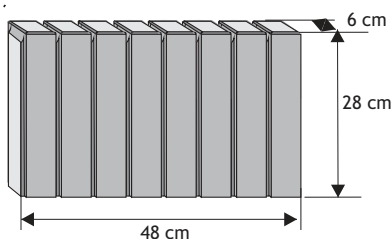

Rozmiar:	Ilość sztuk na palecie:	Waga:	Kolor:	Cena/szt. netto	Cena/szt. brutto
48x28x6	76	16 kg	grafit, brąz czerwony	12,20 zł	15,00 zł

PALISADY POJEDYNCZE

Palisada Ring

średnica 11cm

Wysokość:	Ilość na palecie:	Ilość sztuk na 1mb	Waga:	Kolor:	Cena netto	Cena brutto
40 cm	91	9	7 kg	brąz, grafit, czerwony	4,87 zł	6,00 zł
25 cm	200	9	4 kg	brąz, grafit, czerwony	4,50 zł	5,00 zł