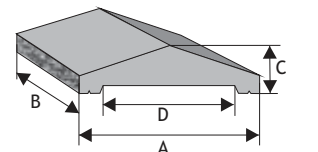

Dwuspadowy z licem łupanym (z pełnym okapnikiem)

dl. x szer. x wys.

Rozmiar (A x B x C)	Kolor	Cena netto	Cena brutto
47 x 25 x 6 cm (krycie - D: 38 cm)	grafit brąz	14,64 zł	18,00 zł
31 x 25 x 6 cm (krycie - D: 22 cm)	grafit brąz	1301 zł	16,00 zł