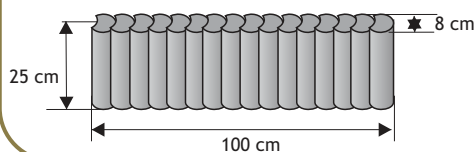

OBRZEŻA CHODNIKOWE

Cennik wyrobów

Obrzeże palisadowe półksiężyc

Rozmiar:	Ilość sztuk na palecie:	Waga:	Kolor:	Cena/szt. netto	Cena/szt. brutto
100x25x8	28	41 kg	siwy	16,24 zł	20,00 zł
			grafit, brąz czerwony	17,89 zł	22,00 zł