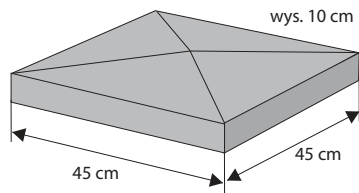

biały grafit melanż szaro-biały D grafitowo-biały D szaro-piaskowy D	15,20 zł	18,70 zł
---	----------	-----------------

DASZKI DO SYSTEMU PUSTAKÓW ŁUPANYCH 16, 12, 8

Daszki słupkowe

Koperta

Waga: **28kg**
Ilość na palecie: **4-10szt**