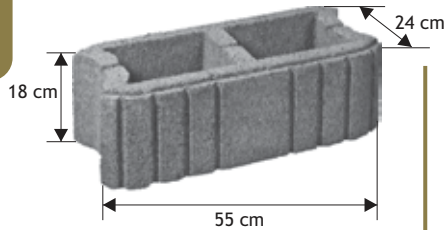

Kolor	Cena netto	Cena brutto
żółty, grafit, czerw, brąz	12,20 zł	15,00 zł

Księżyc

Waga: **21kg**
Ilość na palecie: **16szt**