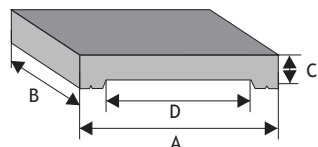

Płaski z licem gładkim (z pełnym okapnikiem)

dl. x szer. x wys.

Rozmiar (A x B x C)	Kolor	Cena netto	Cena brutto
28 x 25 x 5 cm (krycie - D: 20 cm)	grafit, brąz	9,76 zł	12,00 zł
	melanż	9,76 zł	12,00 zł
31 x 25 x 5 cm (krycie - D: 22 cm)	grafit, brąz	9,76 zł	12,00 zł
34 x 24 x 5 cm (krycie - D: 26 cm)	siwy	11,39 zł	14,00 zł
	grafit, brąz	12,20 zł	15,00 zł
38 x 25 x 5 cm (krycie - D: 30 cm)	siwy	12,20 zł	15,00 zł
	grafit, brąz	13,01 zł	16,00 zł
31 x 30 x 7 cm (krycie - D: 25 cm)	siwy	15,45 zł	19,00 zł
	grafit, brąz	16,26 zł	20,00 zł
	biało-szary grafitowo-biały	17,07 zł	21,00 zł