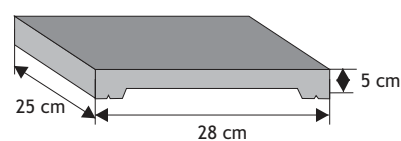

Daszek podmurówkowy płaski wystający

Waga: **7kg**
Ilość na palecie: **64-96szt**

Kolor	Cena netto	Cena brutto
grafit, brąz, piaskowy biało-szary	9,76 zł	12,00 zł
grafitowo-biały