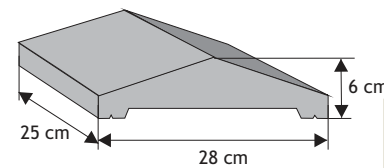

Daszek słupkowy dwuspadowy wystający

Waga: **35kg**
Ilość na palecie: **21szt**

Kolor	Cena netto	Cena brutto
grafit, brąz	44,72 zł	55,00 zł

Daszek podmurówkowy dwuspadowy wystający

Waga: **8kg**
Ilość na palecie: **64-96szt**