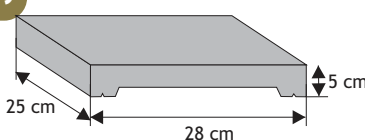

Daszek płaski podmurówkowy wystający

Waga: **7kg**
Ilość na palecie: **64-96szt**

Kolor	Cena netto	Cena brutto
grafit, brąz, piaskowy, biało-szary, grafitowo-biały,	9,76 zł	12,00 zł