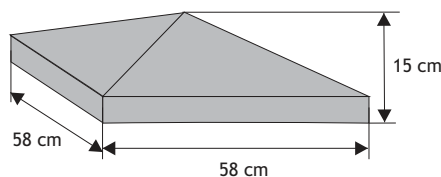

Kolor	Cena netto	Cena brutto
siwy	52,85 zł	65,00 zł
grafit	56,91 zł	70,00 zł
brąz	56,91 zł	70,00 zł