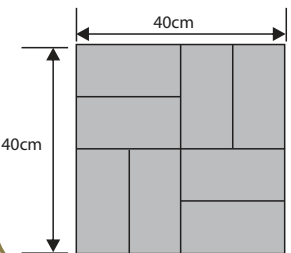

PROSTOKĄT

Wysokość: 5cm

Ilość m² na palecie:	Waga 1 szt. (kg)	Waga palety (kg)	Ilość szt. /m²	Ilość sztuk na palecie	Kolorystyka	Cena/m² netto	Cena/m² brutto	Cena/szt. netto	Cena/szt. brutto
7,7	19,60	940	6,25	48	SIWA	35,57zł	43,70zł	5,69zł	7,00zł
					GRAFIT, BRĄZ GRAFITOWO-BIAŁY PIASKOWY	38,11zł	46,88zł	6,10zł	7,50zł