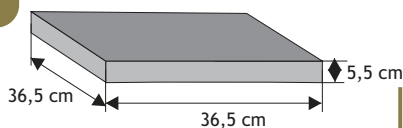

Bloczek podmurówkowy

Waga: **11kg**
Ilość na palecie: **72szt**

Kolor	Cena netto	Cena brutto
grafit, brąz	13,01 zł	16,00 zł

Daszek słupkowy płaski

Waga: **16kg**
Ilość na palecie: **40szt**

Kolor	Cena netto	Cena brutto
grafit, brąz	24,39 zł	30,00 zł