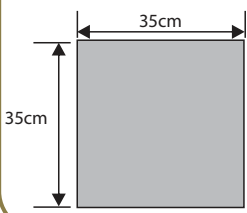

GŁADKA

Wysokość: 5cm

Ilość m² na palecie:	Waga 1 szt. (kg)	Waga palety (kg)	Ilość szt. /m²	Ilość sztuk na palecie	Kolorystyka	Cena/m² netto	Cena/m² brutto	Cena/szt. netto	Cena/szt. brutto
9	13	940	8,17	72	SIWA	35,20zł	43,30zł	4,31zł	5,30zł
					GRAFIT, BRĄZ GRAFITOWO-BIAŁY PIASKOWY	36,52zł	44,94zł	4,47zł	5,50zł