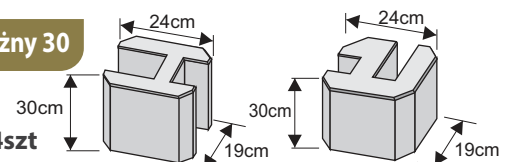

Łącznik prosty i narożny 30

Waga: **22kg**
Ilość na palecie: **54szt**

Kolor	Cena netto	Cena brutto
siwy	11,79 zł	14,50 zł