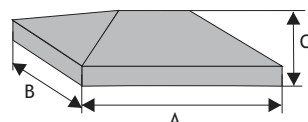

Koperta podwójna (bez okapnika)

dl. x szer. x wys.

Rozmiar (A x B x C)	Kolor	Cena netto	Cena brutto
58 x 45 x 15 cm	siwy	48,78 zł	60,00 zł
	kolor	52,85 zł	65,00 zł
73 x 45 x 17 cm	siwy	56,91 zł	70,00 zł
	kolor	60,98 zł	75,00 zł