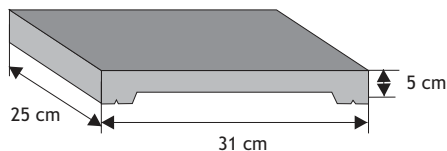

Daszek podmurówkowy płaski z gładkim licem

Waga: **7kg**
Ilość na palecie: **64-96szt**

Kolor	Cena netto	Cena brutto
grafit, brąz	9,76 zł	12,00 zł