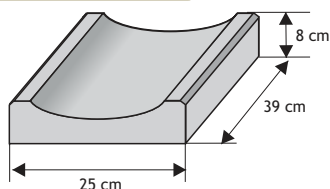

Ściek wodny