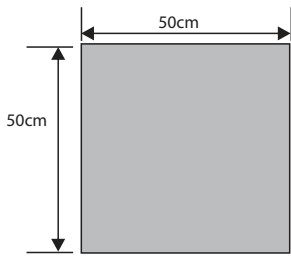

RIVENA

LIGURIA

GŁADKA

Wysokość: 6cm

Ilość m ² na palecie:	Waga 1 szt. (kg)	Waga palety (kg)	Ilość szt. /m ²	Ilość sztuk na palecie	Kolorystyka	Cena/m ² netto	Cena/m ² brutto	Cena/szt. netto	Cena/szt. brutto
8	36	1150	4	32	SIWA	40,00zł	49,20zł	10,00zł	12,30zł
					GRAFIT, BRĄZ GRAFITOWO-BIAŁY PIASKOWY	42,93zł	52,80zł	10,72zł	13,20zł