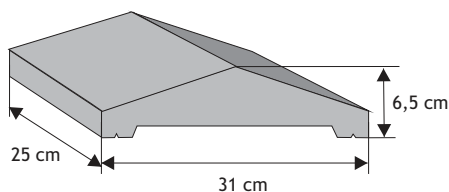

Daszek podmurówkowy

Waga: **8kg**
Ilość na palecie: **64-96szt**

Kolor	Cena netto	Cena brutto
czerwony, brąz, grafit	9,76 zł	12,00 zł