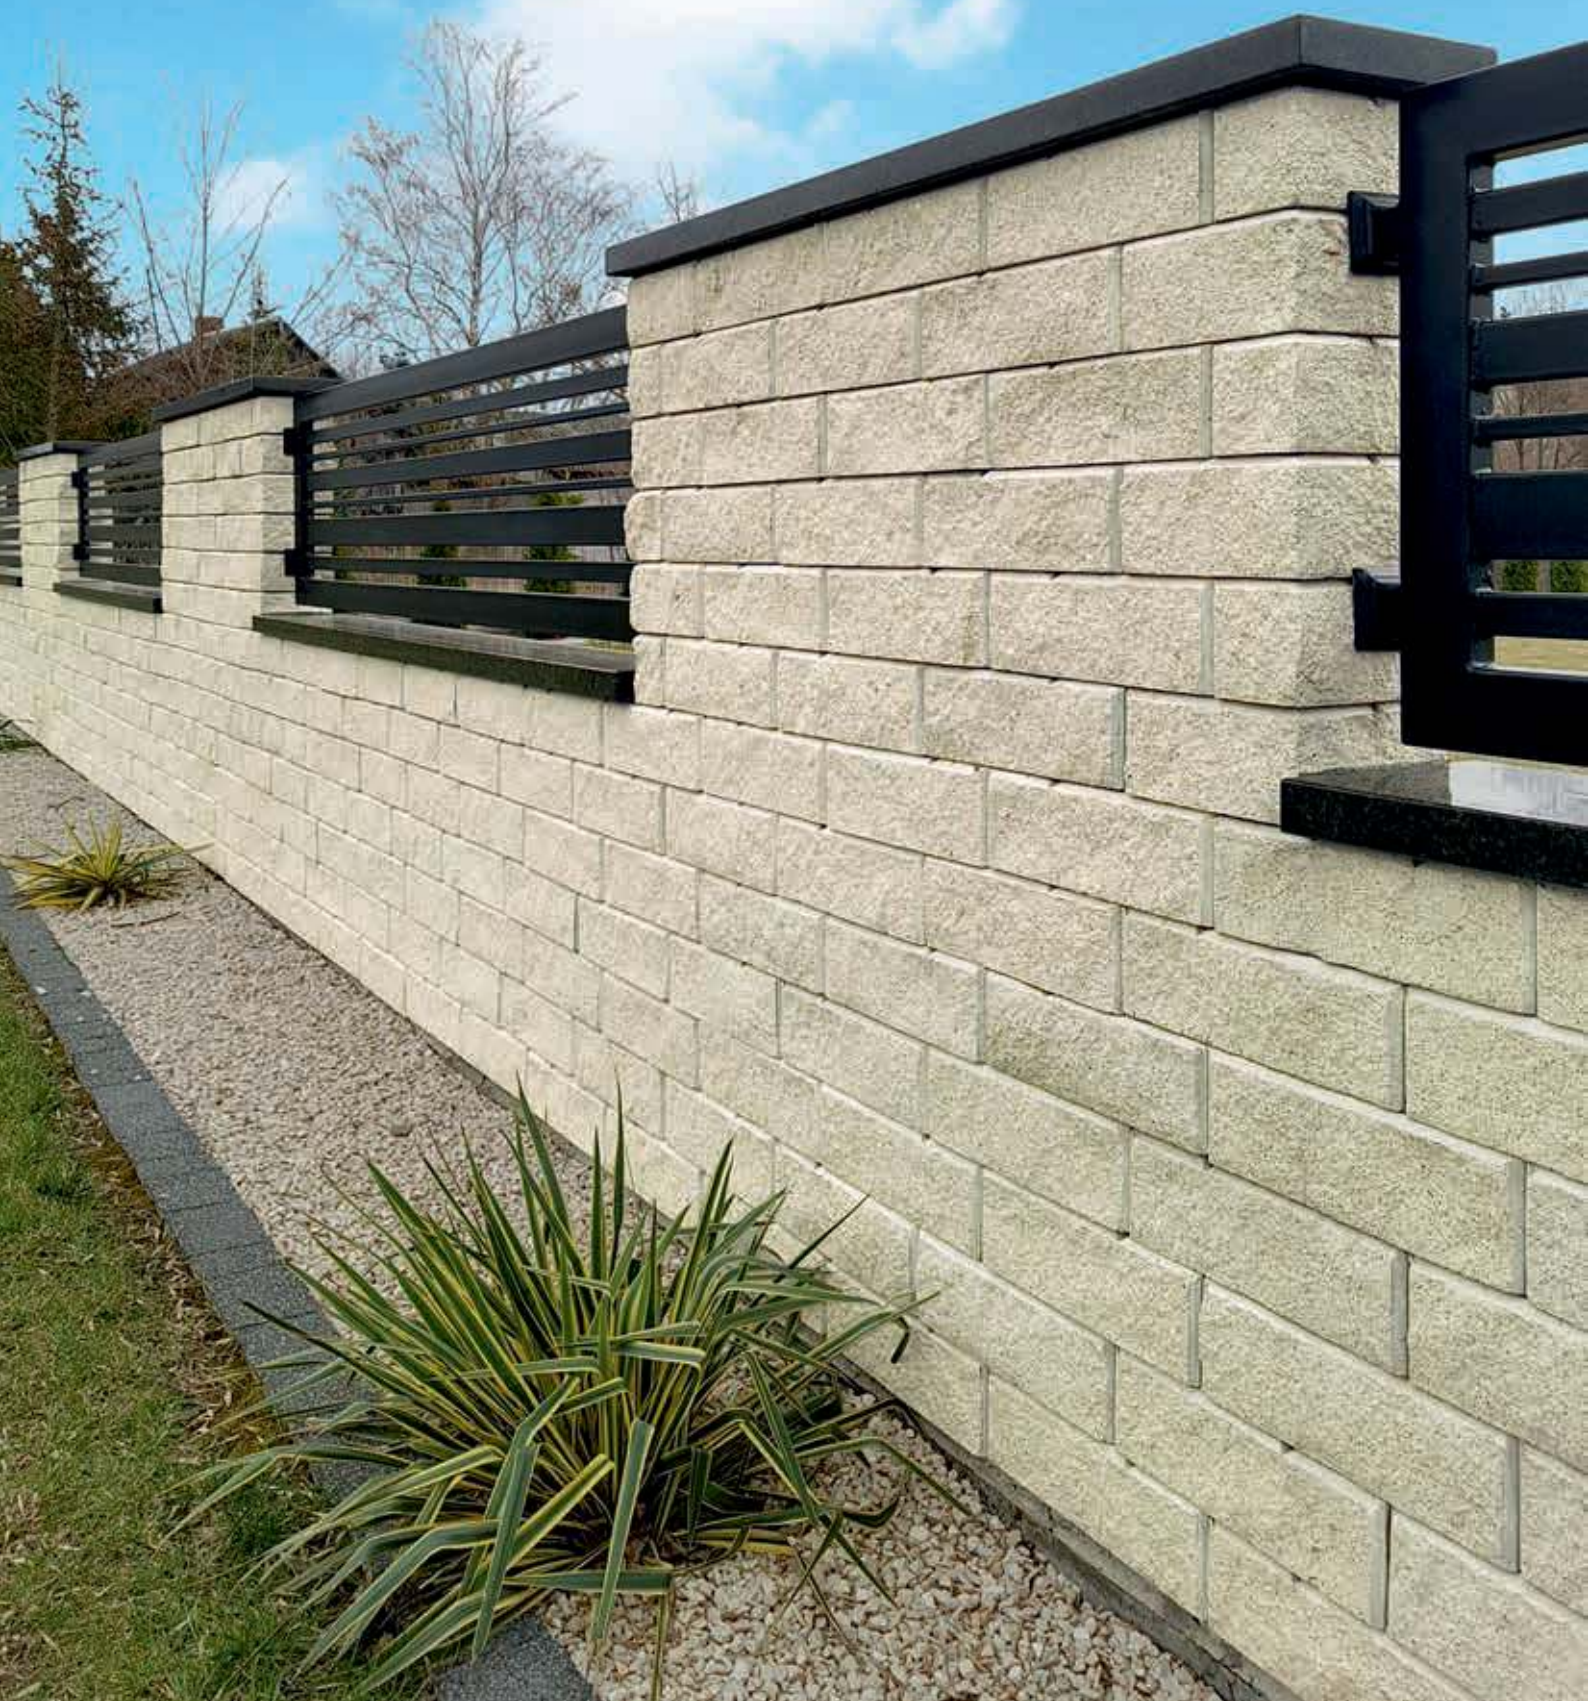

TRAL *PRODUCENT OGRODZEŃ*
SŁUPEX

cennik asortymentu

ważny od 16 marca 2022 r.

OGRODZENIA Z PUSTAKÓW I CEGIEŁ ŁUPANYCH

PUSTAK ŁUPANY 16

Cennik wyrobów

Pustak słupkowy (szeroki)

Waga: **30kg**
Ilość na palecie: **30szt**