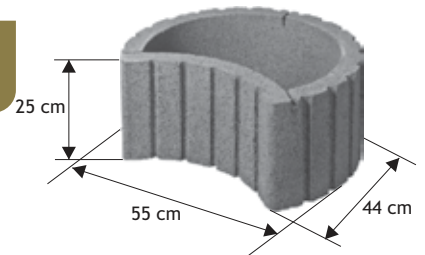

Kolor	Cena netto	Cena brutto
żółty, grafit, czerw, brąz	22,76 zł	28,00 zł