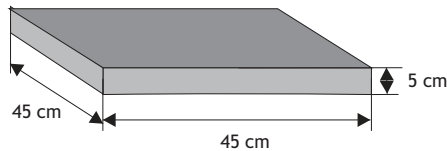

Płaski z licem gładkim

Waga: **20kg**
Ilość na palecie: **32szt**

Kolor	Cena netto	Cena brutto
siwy	24,40 zł	30,00 zł
grafit, brąz, czerwień	28,46 zł	35,00 zł