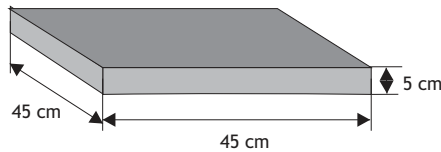

Poddasze cienkie

Waga: **16kg**
Ilość na palecie: **26szt**

Kolor	Cena netto	Cena brutto
siwy	20,33 zł	25,00 zł
grafit	24,39 zł	30,00 zł