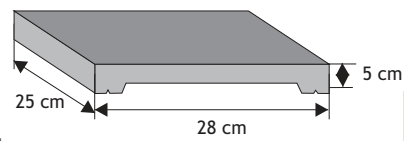

Daszek podmurówkowy płaski wystający

Waga: **7kg**
Ilość na palecie: **64-96szt**

Kolor	Cena netto	Cena brutto
grafit, brąz, grafitowo-biały, biało-szary, piaskowy	9,76 zł	12,00 zł