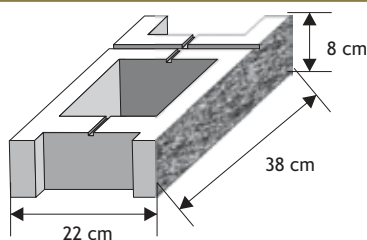

Pustak podmurówkowy "A"

Waga: **10kg**
Ilość na palecie: **80szt**

Kolor	Cena netto	Cena brutto

biały grafit melanż szaro-biały D grafitowo-biały D szaro-piaskowy D	11,79 zł	14,50 zł