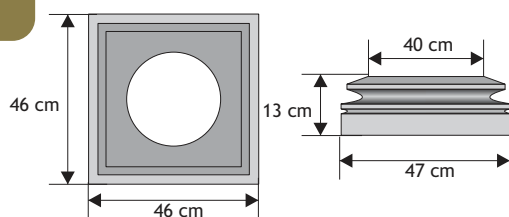

Kolor	Cena netto	Cena brutto
siwy	32,52 zł	40,00 zł
grafit	36,59 zł	45,00 zł

Daszek słupkowy do poddasza grubego

Waga: **45kg**
Ilość na palecie: **4szt**