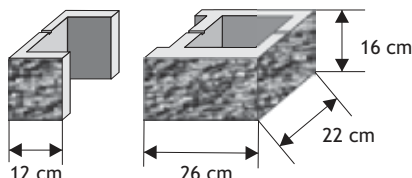

Pustak słupkowy (słupek wąski)

Waga: **19,50kg**
Ilość na palecie: **50szt**

Kolor	Cena netto	Cena brutto
biały de luxe	26,83 zł	33,00 zł
biały	19,51 zł	24,00 zł
krem, żółty	17,89 zł	22,00 zł
grafit, czerwony, brąz	17,89 zł	22,00 zł
melanż	21,14 zł	26,00 zł
szaro-piaskowy D, biało-szary D	22,36 zł	27,50 zł