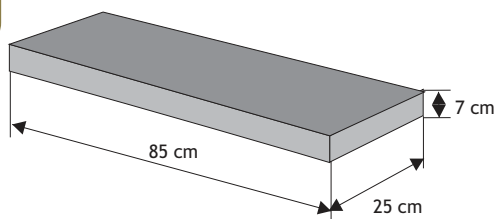

Daszek płaski

Waga: **30kg**
Ilość na palecie: **32szt**

Kolor	Cena netto	Cena brutto
siwy	59,91 zł	70,00 zł
grafit	65,04 zł	80,00 zł
piaskowy, biało-szary, grafitowo-biały	73,17 zł	90,00 zł