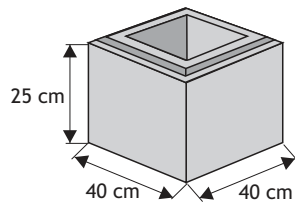

Kolor	Cena netto	Cena brutto
grafit, brąz	9,76 zł	12,00 zł

SYSTEM BONIOWANY

Cennik wyrobów

Bloczek słupkowy

Bloczek słupkowy typ B

Waga: **45kg**
Ilość na palecie: **24szt**

Kolor	Cena netto	Cena brutto
siwy	36,59 zł	45,00 zł
grafit	39,02 zł	48,00 zł