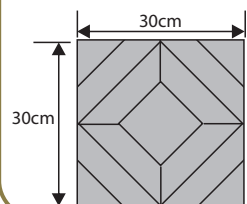

KARO

Wysokość: 3cm

Ilość m² na palecie:	Waga 1 szt. (kg)	Waga palety (kg)	Ilość szt. /m²	Ilość sztuk na palecie	Kolorystyka	Cena/m² netto	Cena/m² brutto	Cena/szt. netto	Cena/szt. brutto
8,36	7,30	670	11	92	GRAFIT, BRĄZ	35,77zł	44,00zł	3,25zł	4,00zł