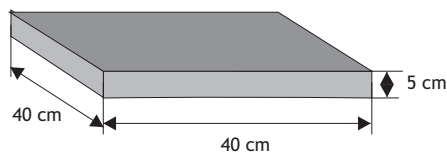

Daszek słupkowy płaski z gładkim licem (z półokapnikiem)

Waga: **18kg**
Ilość na palecie: **40szt**

Kolor	Cena netto	Cena brutto
grafit, brąz	20,33 zł	25,00 zł
melanż	24,40 zł	30,00 zł