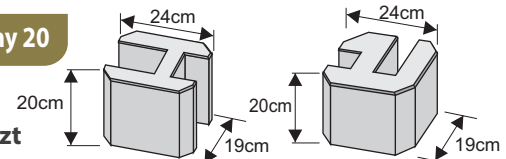

Łącznik prosty i narożny 20

Waga: **14kg**
Ilość na palecie: **72szt**

Kolor	Cena netto	Cena brutto
siwy	10,16 zł	12,50 zł