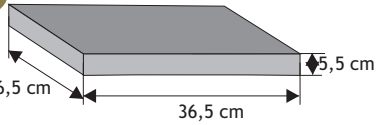

Daszek słupkowy płaski (zlicowany) bez okapnika

Waga: **16kg**
Ilość na palecie: **40szt**

Kolor	Cena netto	Cena brutto
grafit, brąz	24,39 zł	30,00 zł

Daszek podmurówkowy płaski, zlicowany (bez okapnika)