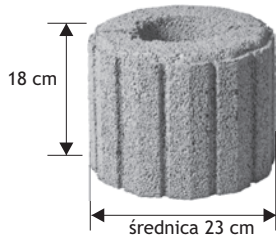

Koło

Waga: **6kg**
Ilość na palecie: **75szt**

Kolor	Cena netto	Cena brutto
żółty, grafit, czerw, brąz	6,51 zł	8,00 zł

Daszek

Waga: **4kg**