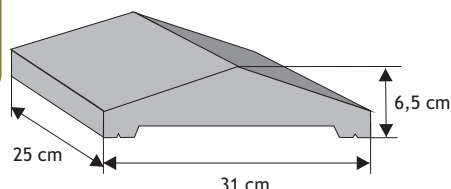

Daszek podmurówkowy dwuspadowy, lico gładkie, z pełnym okapnikiem

Waga: **8kg**
Ilość na palecie: **64-96szt**

Kolor	Cena netto	Cena brutto
czerwony, brąz, grafit	10,57 zł	13,00 zł