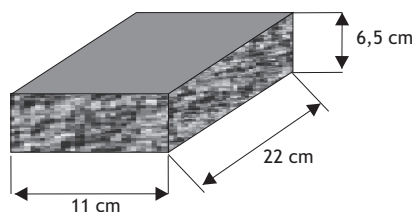

CEGŁA ŁUPANA 6,5 - pełna

Cennik wyrobów

Cegła systemowa

Waga: **3kg**
Ilość na palecie: **280szt**

Kolor	Cena netto	Cena brutto
biała	5,28 zł	6,50 zł
biało-szara, beż jasny, beż ciemny, grafit,	5,28 zł	6,50 zł
	4,47 zł	5,50 zł