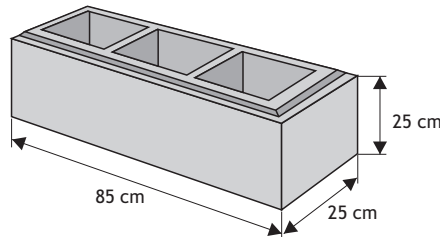

Błoczek podmurówkowy

Waga: **65kg**
Ilość na palecie: **16szt**

Kolor	Cena netto	Cena brutto
siwy	93,50 zł	115,00 zł
grafit	97,56 zł	120,00 zł