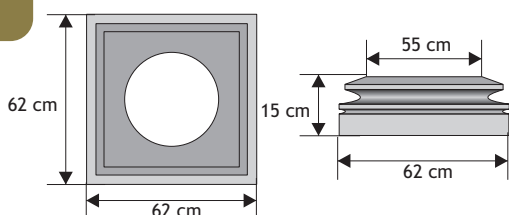

SYSTEM BONIOWANY typ BIG

NOWOŚĆ

Cennik wyrobów

Błoczek słupkowy BIG

Waga: **93kg**
Ilość na palecie: **8szt**

Kolor	Cena netto	Cena brutto
siwy	87,80 zł	108,00 zł

Poddasze grube

Waga: **80kg**
Ilość na palecie: **8szt**