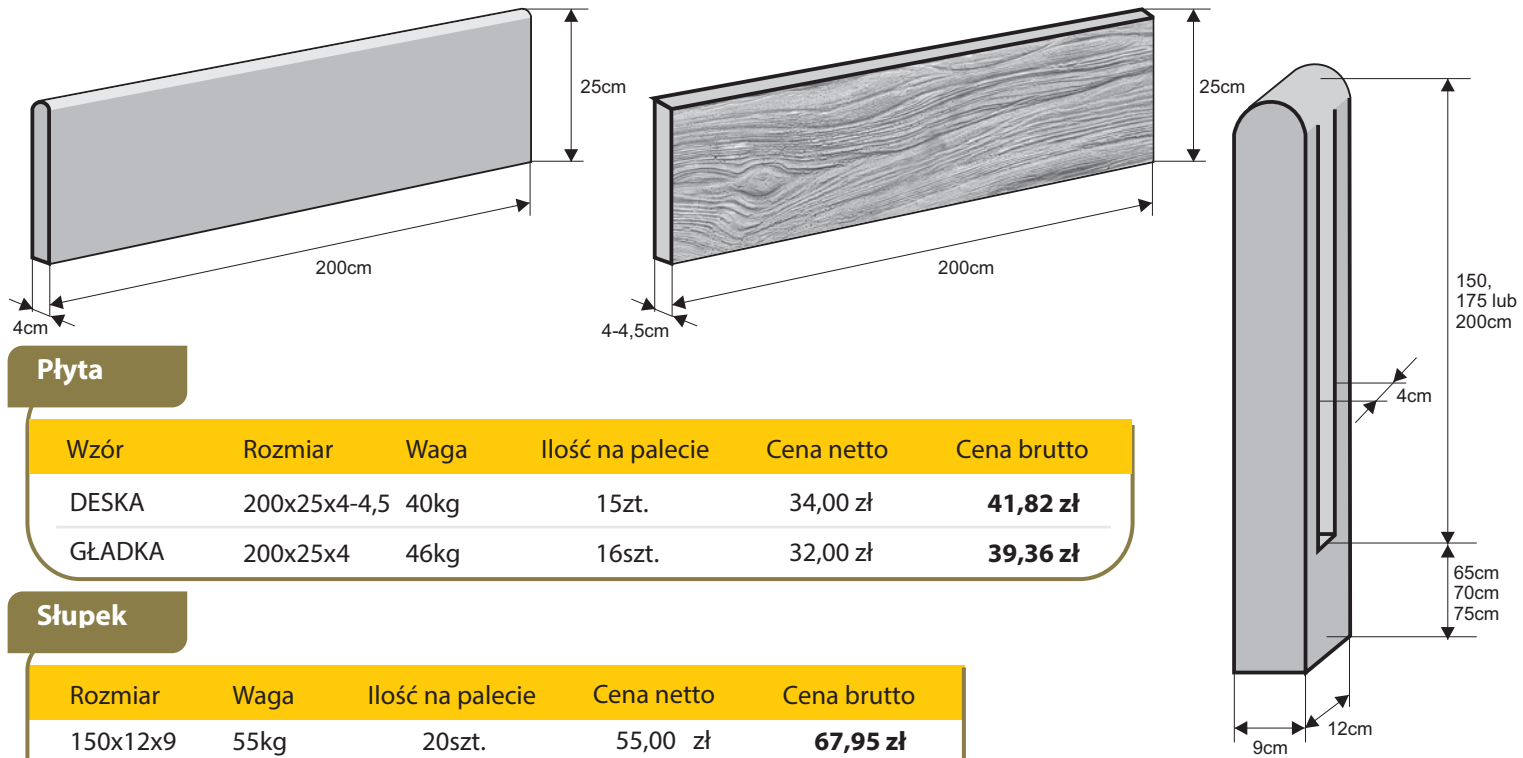

OGRODZENIA BETONOWE JEDNOSTRONNE

Płyta

Wzór	Rozmiar	Waga	Ilość na palecie	Cena netto	Cena brutto
DESKA	200x25x4-4,5	40kg	15szt.	34,00 zł	41,82 zł
GŁADKA	200x25x4	46kg	16szt.	32,00 zł	39,36 zł

Słupek

Rozmiar	Waga	Ilość na palecie	Cena netto	Cena brutto
150x12x9	55kg	20szt.	55,00 zł	67,95 zł
175x12x9	65kg	20szt.	65,00 zł	79,95 zł
200x12x9	80kg	20szt.	75,00 zł	92,25 zł