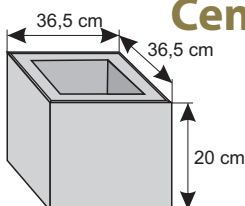

Kolor	Cena netto	Cena brutto
grafit, brąz	9,76 zł	12,00 zł

SYSTEM OGRODZEŃ 73/20 i 76/20

Cennik wyrobów

Błoczek półkowy szeroki

Waga: **25kg**
Ilość na palecie: **30szt**

Kolor	Cena netto	Cena brutto
grafit, brąz piaskowy, biało-szary grafitowo-biały (gładki), szaro-piaskowy, biało-grafitowy (groszek)	26,83 zł	33,00 zł