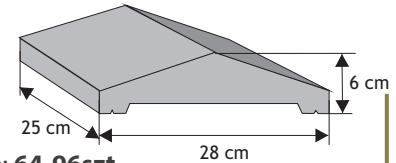

Daszek słupkowy płaski (wystający) z półokapnikiem

Waga: **20kg**
Ilość na palecie: **32szt**

Kolor	Cena netto	Cena brutto
grafit, brąz	36,59 zł	45,00 zł

Daszek podmurówkowy dwuspadowy, wystający (z pełnym okapnikiem)