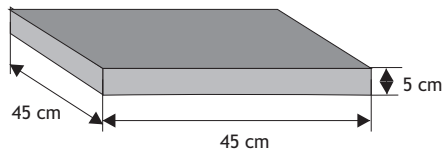

Poddasze cienkie

Waga: **16kg**
Ilość na palecie: **26szt**

Kolor	Cena netto	Cena brutto
siwy	32,52 zł	40,00 zł
grafit	36,59 zł	45,00 zł