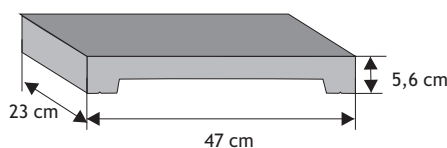

Płaski z licem gładkim (z pełnym okapnikiem)

Waga: **12kg**
Ilość na palecie: **72szt**

Kolor	Cena netto	Cena brutto
siwy	13,01 zł	16,00 zł
grafit, brąz, czerwień