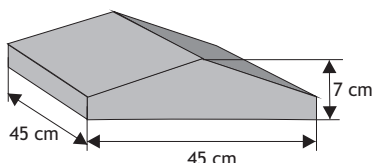

Waga: **7kg**
Ilość na palecie: **64-96szt**

Kolor	Cena netto	Cena brutto
grafit, brąz, piaskowy, biało-szary, grafitowo-biały	9,76 zł	12,00 zł

Daszek słupkowy dwuspadowy (wystający) z półokapnikiem

Waga: **22kg**
Ilość na palecie: **28szt**