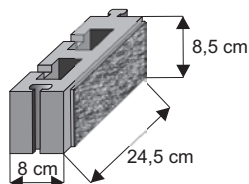

Cegła podmurówkowa

Waga: **2kg**
Ilość na palecie: **336szt**

Kolor	Cena netto	Cena brutto
biały, żółty	4,47 zł	5,50 zł
czerwony, brąz, grafit	3,25 zł	4,00 zł
złota jesień I i II, piaskowy	4,47 zł	5,50 zł