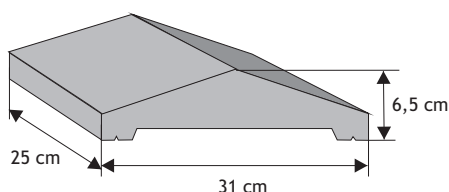

DASZKI DO SYSTEMU PUSTAKÓW ŁUPANYCH 16, 12, 8

Daszki podmurówkowe

Dwuspadowy
z licem gładkim
(z pełnym okapnikiem)

Waga: **8kg**
Ilość na palecie: **64-96szt**

Cennik wyrobów

Kolor	Cena netto	Cena brutto
grafit, brąz, czerwień	10,57 zł	13,00 zł

Dwuspadowy
z licem łupanym
(z pełnym okapnikiem)

Waga: **8kg**
Ilość na palecie: **64-96szt**

Kolor	Cena netto	Cena brutto
grafit, brąz	13,01 zł	16,00 zł

Płaski z licem gładkim
(z pełnym okapnikiem)

Waga: **7kg**
Ilość na palecie: **64-96szt**

Kolor	Cena netto	Cena brutto
grafit, brąz, czerwień	10,57 zł	13,00 zł

Płaski z licem łupanym
(z pełnym okapnikiem)

Waga: **12kg**
Ilość na palecie: **64-96szt**

Kolor	Cena netto	Cena brutto
grafit, brąz melanż	16,26 zł	20,00 zł