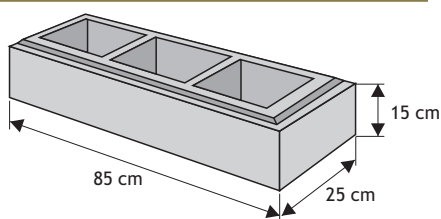

SYSTEM OGRODZEŃ 85/15 SLIM

Cennik wyrobów

Błoczek podmurówkowy

Waga: **35kg**
Ilość na palecie: **24szt**

Kolor	Cena netto	Cena brutto
biały	65,04 zł	80,00 zł
grafit	60,98 zł	75,00 zł
piaskowy, biało-szary, grafitowo-biały	65,04 zł	80,00 zł