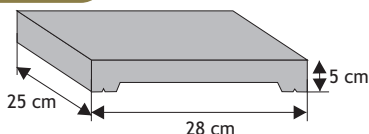

Waga: **7kg**
Ilość na palecie: **64-96szt**

Kolor	Cena netto	Cena brutto
grafit, brąz, piaskowy, biało-szary, grafitowo-biały	9,76 zł	12,00 zł

Daszek słupkowy dwuspadowy (wystający) z półokapnikiem

Waga: **22kg**
Ilość na palecie: **28szt**