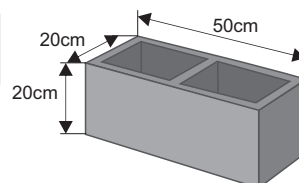

Błoczek Podmurówkowy

Waga: **23kg**
Ilość na palecie: **40szt**

Kolor	Cena netto	Cena brutto
biały gładki, biały groszek	28,46 zł	35,00 zł
grafit, brąz	27,64 zł	34,00 zł
piaskowy, szaro-piaskowy biało-szary, grafitowo-biały gładki, krem groszek, biało-grafitowy groszek	28,46 zł	35,00 zł