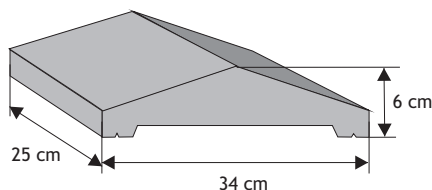

Daszek podmurówkowy dwuspadowy (wystający) z pełnym okapnikiem

Waga: **10kg**
Ilość na palecie: **64-96szt**

Kolor	Cena netto	Cena brutto
siwy	12,20 zł	15,00 zł
grafit, brąz	1301 zł	16,00 zł