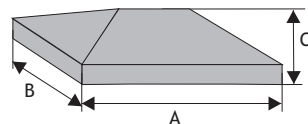

Koperta podwójna (bez okapnika)

dl. x szer. x wys.

Rozmiar (A x B x C)	Kolor	Cena netto	Cena brutto
58 x 45 x 15 cm	siwy	56,91 zł	70,00 zł
	grafit, brąz, czerwony	60,98 zł	75,00 zł
73 x 45 x 17 cm	siwy	65,04 zł	80,00 zł
	grafit, brąz, czerwony	69,11 zł	85,00 zł