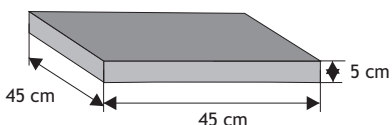

Daszek słupkowy płaski wystający

Waga: **20kg**
Ilość na palecie: **32szt**

Kolor	Cena netto	Cena brutto
grafit, brąz	36,59 zł	45,00 zł