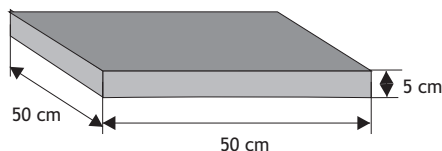

Daszek słupkowy do poddasza cienkiego płaski

Waga: **23kg**
Ilość na palecie: **30szt**

Kolor	Cena netto	Cena brutto
siwy	36,59 zł	45,00 zł
grafit	40,65 zł	50,00 zł