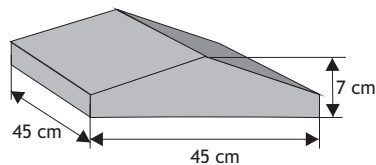

Daszek słupkowy dwuspadowy (wystający) z półokapnikiem

Waga: **22kg**
Ilość na palecie: **28szt**

Kolor	Cena netto	Cena brutto
grafit, brąz	37,40 zł	46,00 zł