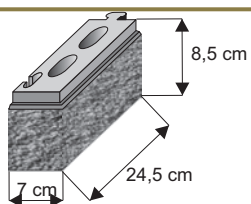

Kolor	Cena netto	Cena brutto
biały, żółty	4,47 zł	5,50 zł
czerwony, brąz, grafit	3,25 zł	4,00 zł
złota jesień I i II, piaskowy	4,47 zł	5,50 zł