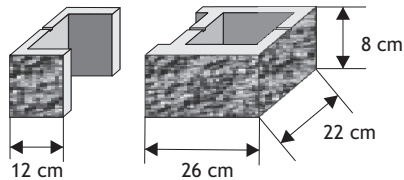

Pustak słupkowy (słupek wąski)

Waga: **10kg**
Ilość na palecie: **80szt**

Kolor	Cena netto	Cena brutto
biały	12,60 zł	15,50 zł
grafit	11,38 zł	14,00 zł
szaro-biały	12,20 zł	15,00 zł
grafitowo-biały	12,20 zł	15,00 zł
piaskowy	12,20 zł	15,00 zł