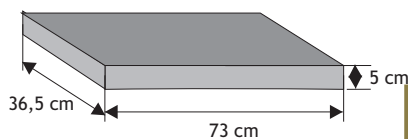

Daszek słupkowy płaski (zlicowany)

Waga: **30kg**
Ilość na palecie: **20szt.**

Kolor	Cena netto	Cena brutto
biały	65,04 zł	80,00 zł
grafit, brąz	48,00 zł	60,00 zł
piaskowy, biało-szary grafitowo-biały	56,91 zł	70,00 zł