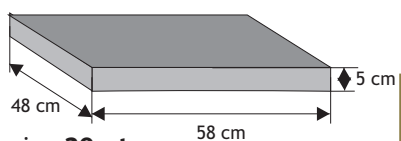

Daszek słupkowy płaski, wystający (bez okapnika)

Waga: **30kg**, Ilość na palecie: **29szt**

Kolor	Cena netto	Cena brutto
grafit, brąz	36,59 zł	45,00 zł
piaskowy, biało-szary, grafitowo-biały	40,65 zł	50,00 zł