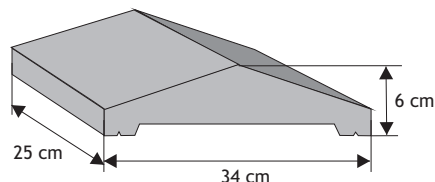

Daszek podmurówkowy dwuspadowy (z pełnym okpanikiem)

Waga: **10kg**
Ilość na palecie: **64-96szt**

Kolor	Cena netto	Cena brutto
siwy	13,01 zł	16,00 zł
grafit	13,82 zł	17,00 zł
brąz	13,82 zł	17,00 zł