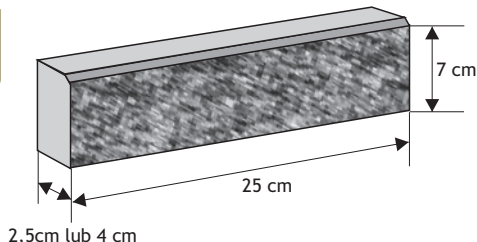

Płytki elewacyjnej „7”

Waga 1m²: **55kg**
Ilość na 1m²: **57,15szt**

Kolor	Cena netto	Cena brutto/1m²
grubość: 2,5cm grafit piaskowy, białoszary, grafitowo-biały	121,95 zł	150,00 zł
grubość: 4cm grafit piaskowy, białoszary, grafitowo-biały	69,11 zł	85,00 zł