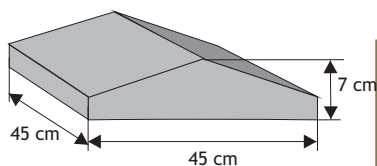

Daszek płaski podmurówkowy

Waga: **8kg**
Ilość na palecie: **80szt**

Kolor	Cena netto	Cena brutto
grafit, brąz	16,26 zł	20,00 zł

Daszek słupkowy dwuspadowy wystający

Waga: **22kg**
Ilość na palecie: **28szt**