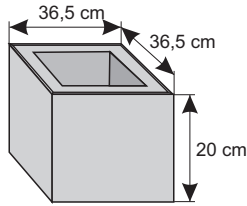

SYSTEM OGRODZEŃ 36,5x36,5

Cennik wyrobów

Błoczek półkowy szeroki

Waga: **25kg**
Ilość na palecie: **30szt**

Kolor	Cena netto	Cena brutto
grafit, brąz	26,83 zł	33,00 zł
piaskowy, biało-szary		
grafitowo-biały		