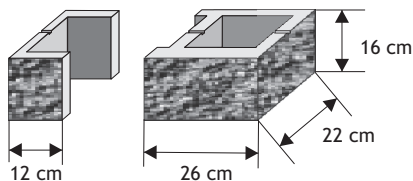

Pustak słupkowy (słupek wąski)

Waga: **19,50kg**
Ilość na palecie: **50szt**

Kolor	Cena netto	Cena brutto
biały de luxe	27,64 zł	34,00 zł
biały	21,14 zł	26,00 zł
krem, żółty	17,89 zł	22,00 zł
grafit, czerwony, brąz	17,89 zł	22,00 zł
melanż	21,14 zł	26,00 zł
szaro-piaskowy D, biało-szary D	22,36 zł	27,50 zł