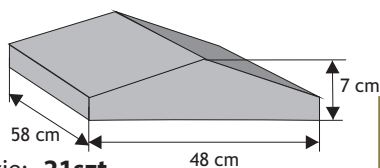

Daszek słupkowy dwuspadowy, wystający (bez okapnika)

Waga: **35kg**, Ilość na palecie: **21szt**

Kolor	Cena netto	Cena brutto
grafit, brąz	44,72 zł	55,00 zł