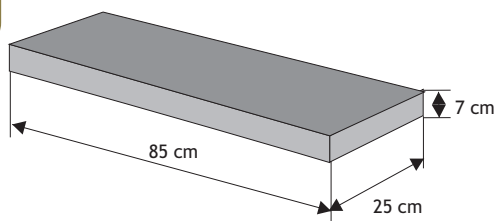

Daszek płaski zlicowany

Waga: **30kg**
Ilość na palecie: **32szt**

Kolor	Cena netto	Cena brutto
siwy	59,91 zł	70,00 zł
grafit	65,04 zł	80,00 zł
piaskowy, biało-szary, grafitowo-biały, biały	73,17 zł	90,00 zł