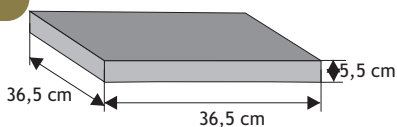

Błoczek półkowy wąski

NA ZAMÓWIENIE

Waga: **20kg**
Ilość na palecie: **48szt**

Kolor	Cena netto	Cena brutto
grafit	22,77 zł	28,00 zł

Daszek słupkowy płaski (zlicowany) bez okapnika

Waga: **16kg**
Ilość na palecie: **40szt**