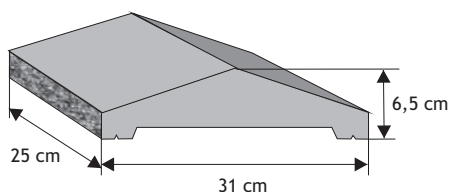

Cennik wyrobów

Kolor	Cena netto	Cena brutto
grafit, brąz, czerwień	10,57 zł	13,00 zł

Dwuspadowy
z licem łupanym
(z pełnym okapnikiem)

Waga: **8kg**
Ilość na palecie: **64-96szt**

Kolor	Cena netto	Cena brutto
grafit, brąz	13,01 zł	16,00 zł

Płaski z licem gładkim
(z pełnym okapnikiem)

Waga: **7kg**
Ilość na palecie: **64-96szt**