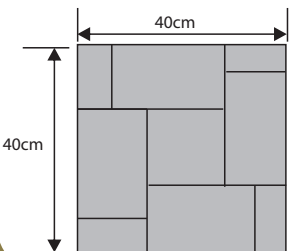

PROSTOKĄT MIX

Wysokość: 5cm

Ilość m² na palecie:	Waga 1 szt. (kg)	Waga palety (kg)	Ilość szt. /m²	Ilość sztuk na palecie	Kolorystyka	Cena/m² netto	Cena/m² brutto	Cena/szt. netto	Cena/szt. brutto
7,7	19,60	940	6,25	48	GRAFIT, BRĄZ, CZERWONY	43,19zł	53,13zł	6,,91zł	8,50zł