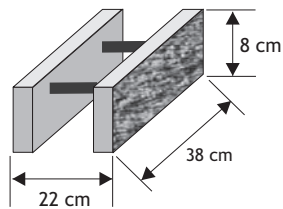

Pustak podmurówkowy "B"

Waga: **12kg**
Ilość na palecie: **80szt**

Elementy A i B stanowią integralną część podmurówki

Pakowane w każdym zamówieniu w proporcji A3 : B1

Kolor	Cena netto	Cena brutto
biały	11,79 zł	14,50 zł
grafit	10,60 zł	13,00 zł
szaro-biały	11,38 zł	14,00 zł
grafitowo-biały	11,38 zł	14,00 zł
piaskowy	11,38 zł	14,00 zł