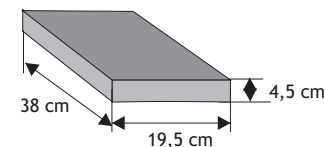

Kolor	Cena netto	Cena brutto
grafit, brąz	16,26 zł	20,00 zł