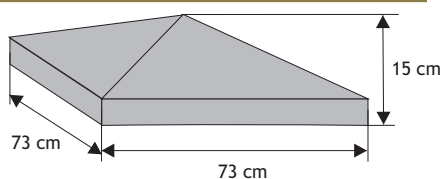

Kolor	Cena netto	Cena brutto
siwy	162,60 zł	200,00 zł