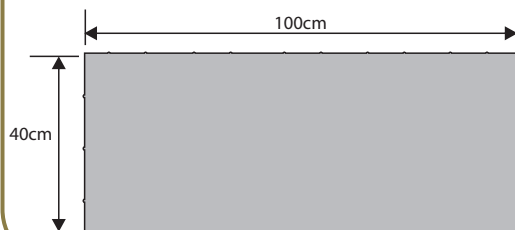

RIVENA

Wysokość: 6cm

Ilość m² na warstwie:	Ilość m² na paletcie:	Waga palety (kg)	Ilość warstw na paletcie	Kolorystyka	Cena/m² netto	Cena/m² brutto
0,89	8,92	1200	10	GRAFIT BRAZ GRAFITOWO-BIAŁY PIASKOWY	62,60zł	77,00zł

Wysokość: 8cm

Ilość m² na warstwie:	Ilość m² na paletcie:	Waga palety (kg)	Ilość warstw na paletcie	Kolorystyka	Cena/m² netto	Cena/m² brutto
0,89	7,14	1300	8	GRAFIT BRAZ GRAFITOWO-BIAŁY PIASKOWY	71,54zł	88,00zł

LIGURIA

Wysokość: 6cm

Ilość m² na warstwie:	Ilość m² na paletcie:	Waga palety (kg)	Ilość warstw na paletcie	Kolorystyka	Cena/m² netto	Cena/m² brutto
0,82	8,21	1200	10	GRAFIT BRAZ GRAFITOWO-BIAŁY PIASKOWY	62,60zł	77,00zł

Wysokość: 8cm

Ilość m² na warstwie:	Ilość m² na paletcie:	Waga palety (kg)	Ilość warstw na paletcie	Kolorystyka	Cena/m² netto	Cena/m² brutto
0,82	6,56	1300	8	GRAFIT BRAZ GRAFITOWO-BIAŁY PIASKOWY	71,54zł	88,00zł

MAXIMA

Wysokość: 8cm

Ilość m² na paletcie:	Ilość szt. /m²	Waga 1 szt. (kg)	Waga palety (kg)	Ilość sztuk na paletcie	Kolorystyka	Cena/szt.	Cena/szt.
6,4	2,5	74	1184	16	GRAFIT BRAZ GRAFITOWO-BIAŁY PIASKOWY	36,59zł	45,00zł