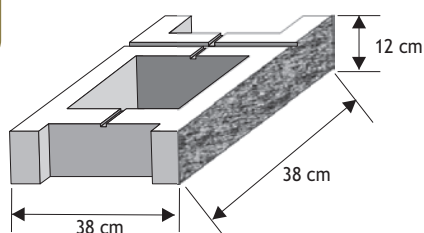

Pustak podmurówkowy (szeroki)

Waga: **22kg**
Ilość na palecie: **36szt**

Kolor	Cena netto	Cena brutto
biały	20,33 zł	25,00 zł
grafit, brąz	18,70 zł	23,00 zł
melanż	21,85 zł	27,00 zł