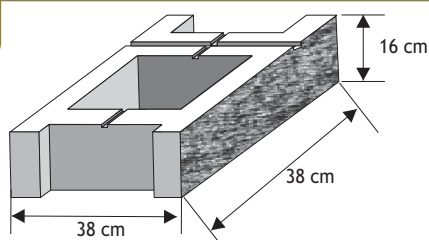

Pustak podmurówkowy (szeroki)

Waga: **30kg**
Ilość na palecie: **30szt**

Kolor	Cena netto	Cena brutto
biały de luxe	34,96 zł	43,00 zł
biały	26,83 zł	33,00 zł
krem, żółty	23,58 zł	29,00 zł
grafit, czerwony, brąz	23,58 zł	29,00 zł
melanż	26,83 zł	33,00 zł
szaro-piaskowy D, biało-szary D	29,27 zł	36,00 zł