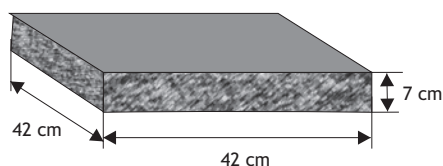

Cennik wyrobów

Cegła systemowa

Waga: **3kg**
Ilość na palecie: **280szt**

Kolor	Cena netto	Cena brutto
biała	5,28 zł	6,50 zł
biało-szara, beż jasny, beż ciemny, grafit,	5,28 zł	6,50 zł
	4,47 zł	5,50 zł

Daszek słupkowy płaski z gładkim licem (z półokapnikiem)

Waga: **18kg**
Ilość na palecie: **40szt**

Kolor	Cena netto	Cena brutto
grafit, brąz	20,33 zł	25,00 zł
melanż	24,40 zł	30,00 zł

Daszek słupkowy płaski z łupanym licem (bez okapnika)

Waga: **32kg**
Ilość na palecie: **20szt**