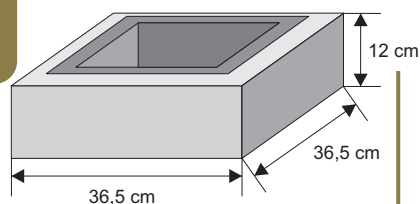

SYSTEM BLOCZEK "12"

GŁADKI I GROSZKOWY

Cennik wyrobów do wyczerpania stanów magazynowych

Bloczek słupkowy

Waga: **16kg**
Ilość na palecie: **36szt**

Kolor	Cena netto	Cena brutto
grafit, brąz	15,45 zł	19,00 zł