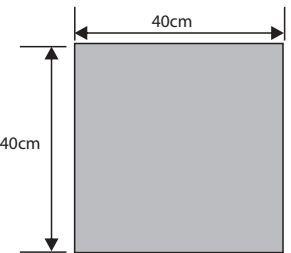

GŁADKA

Wysokość: 5cm

Ilość m² na palecie:	Waga 1 szt. (kg)	Waga palety (kg)	Ilość szt. /m²	Ilość sztuk na palecie	Kolorystyka	Cena/m² netto	Cena/m² brutto	Cena/szt. netto	Cena/szt. brutto
7,7	19,60	940	6,25	48	SIWA	40,65zł	50,00zł	6,50zł	8,00zł
					GRAFIT, BRĄZ GRAFITOWO-BIAŁY PIASKOWY	43,19zł	53,13zł	6,,91zł	8,50zł