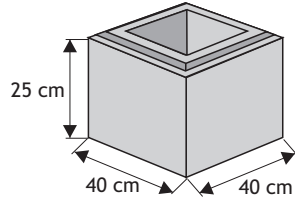

Kolor	Cena netto	Cena brutto
grafit, brąz	9,76 zł	12,00 zł

SYSTEM BONIOWANY

Cennik wyrobów

Błoczek słupkowy

Waga: **45kg**
Ilość na palecie: **24szt**

Kolor	Cena netto	Cena brutto
siwy	44,72 zł	55,00 zł
grafit	48,78 zł	60,00 zł