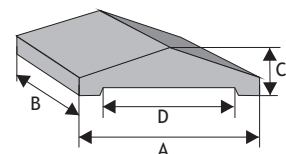

Dwuspadowy z licem gładkim (z półokapnikiem)

dł. x szer. x wys.

Rozmiar (A x B x C)	Kolor	Cena netto	Cena brutto
18 x 50 x 4 cm (krycie - D: 12 cm)	siwy grafit, brąz, czerwony	11,39 zł 12,20 zł	14,00 zł 15,00 zł
28 x 50 x 6 cm (krycie - D: 22 cm)	czerwony	16,26 zł	20,00 zł