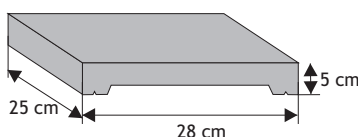

Daszek słupkowy płaski wystający

Waga: **20kg**
Ilość na palecie: **32szt**

Kolor	Cena netto	Cena brutto
grafit, brąz	36,59 zł	45,00 zł

Daszek płaski podmurówkowy wystający

Waga: **7kg**
Ilość na palecie: **64-96szt**