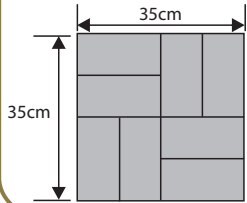

PROSTOKĄT

Wysokość: 5cm

Ilość m² na palecie:	Waga 1 szt. (kg)	Waga palety (kg)	Ilość szt. /m²	Ilość sztuk na palecie	Kolorystyka	Cena/m² netto	Cena/m² brutto	Cena/szt. netto	Cena/szt. brutto
9	13	940	8,17	72	GRAFIT, BRĄZ CZERWONY	43,17zł	53,11zł	5,28zł	6,50zł