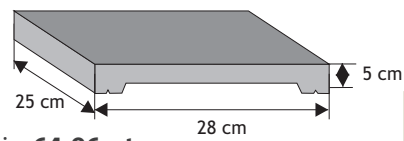

Daszek podmurówkowy płaski, wystający (z pełnym okapnikiem)

Waga: **7kg**, Ilość na palecie: **64-96szt**

Kolor	Cena netto	Cena brutto
grafit, brąz, grafitowo-biały, biało-szary, piaskowy	9,76 zł	12,00 zł