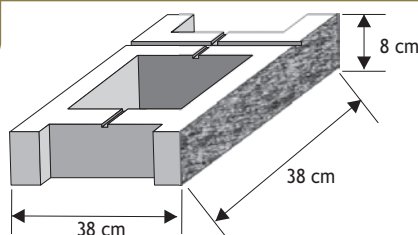

Pustak podmurówkowy (szeroki)

Waga: **14kg**
Ilość na palecie: **48szt**

Kolor	Cena netto	Cena brutto
biały	14,23 zł	17,50 zł
grafit	12,60 zł	15,50 zł
szaro-biały	15,85 zł	19,50 zł
grafitowo-biały	15,85 zł	19,50 zł
piaskowy	15,85 zł	19,50 zł