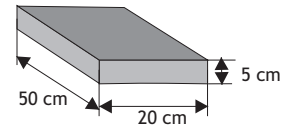

Waga: **10kg**, Ilość na palecie: **60szt**

Kolor	Cena netto	Cena brutto
grafit, brąz	24,39 zł	30,00 zł
piaskowy, biało-szary, grafitowo-biały	25,20 zł	31,00 zł