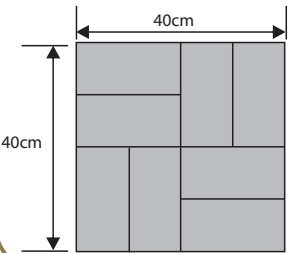

PROSTOKĄT

Wysokość: 5cm

Ilość m² na palecie:	Waga 1 szt. (kg)	Waga palety (kg)	Ilość szt. /m²	Ilość sztuk na palecie	Kolorystyka	Cena/m² netto	Cena/m² brutto	Cena/szt. netto	Cena/szt. brutto
7,7	19,60	940	6,25	48	SIWA	40,65zł	50,00zł	6,50zł	8,00zł
					GRAFIT, BRĄZ GRAFITOWO-BIAŁY PIASKOWY	43,19zł	53,13zł	6,,91zł	8,50zł