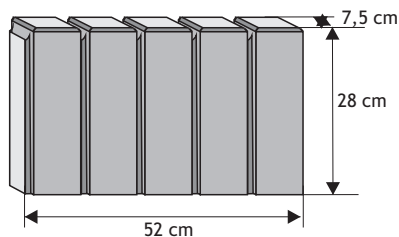

Obrzeże palisadowe prostokąt

Rozmiar:	Ilość sztuk na palecie:	Waga:	Kolor:	Cena/szt. netto	Cena/szt. brutto
55x28x7,5	28	22 kg	grafit, brąz czerwony	16,24 zł	20,00 zł

Obrzeże palisadowe kwadrat