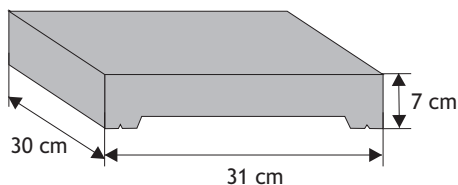

Daszek systemowy płaski (wystający) z pełnym okapnikiem

Waga: **14kg**
Ilość na palecie: **64-96szt**

Kolor	Cena netto	Cena brutto
siwy	15,45 zł	19,00 zł
grafit, brąz	16,26 zł	20,00 zł
piaskowy, biało-szary, grafitowo-biały	17,07 zł	21,00 zł