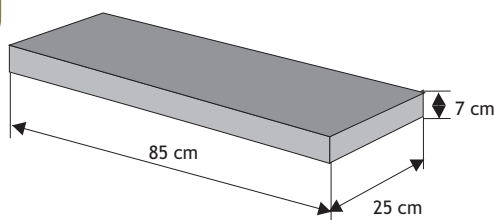

Daszek płaski zlicowany

Waga: **xkg**
Ilość na palecie: **xszt**

Kolor	Cena netto	Cena brutto
siwy	56,91 zł	70,00 zł
grafit, brąz	65,04 zł	80,00 zł
piaskowy, biało-szary, grafitowo-biały	73,17 zł	90,00 zł