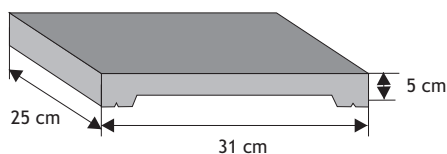

Daszek podmurówkowy płaski z gładkim licem (z pełnym okapnikiem)

Waga: **7kg**
Ilość na palecie: **64-96szt**

Kolor	Cena netto	Cena brutto
grafit, brąz	9,76 zł	12,00 zł