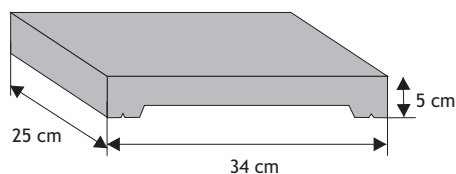

Daszek podmurówkowy płaski (z pełnym okpanikiem)

Waga: **9kg**
Ilość na palecie: **64-96szt**

Kolor	Cena netto	Cena brutto
siwy	13,01 zł	16,00 zł
grafit	13,82 zł	17,00 zł
brąz	13,82 zł	17,00 zł
czerwony	13,82 zł	17,00 zł