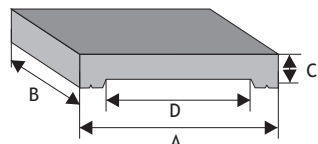

Płaski z licem gładkim (z pełnym okapnikiem)

dł. x szer. x wys.

Rozmiar (A x B x C)	Kolor	Cena netto	Cena brutto
28 x 25 x 5 cm (krycie - D: 20 cm)	grafit, brąz biało-szary, grafitowo-biały, piaskowy	9,76 zł 9,76 zł	12,00 zł 12,00 zł
31 x 25 x 5 cm (krycie - D: 22 cm)	grafit, brąz	10,57 zł	13,00 zł
34 x 24 x 5 cm (krycie - D: 26 cm)	siwy grafit, brąz	12,20 zł 13,01 zł	15,00 zł 16,00 zł
38 x 25 x 5 cm (krycie - D: 30 cm)	siwy grafit, brąz czerwony	13,01 zł 13,82 zł	16,00 zł 17,00 zł
31 x 30 x 7 cm (krycie - D: 25 cm)	siwy grafit, brąz biało-szary grafitowo-biały piaskowy	15,45 zł 16,26 zł 17,07 zł	19,00 zł 20,00 zł 21,00 zł
47 x 25 x 5,6 cm	grafit, brąz czerwony	14,64 zł	18,00 zł