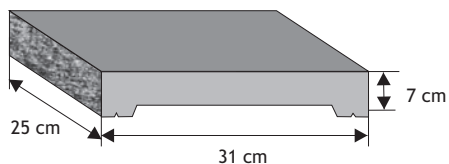

Kolor	Cena netto	Cena brutto
grafit, brąz melanż	16,26 zł	20,00 zł