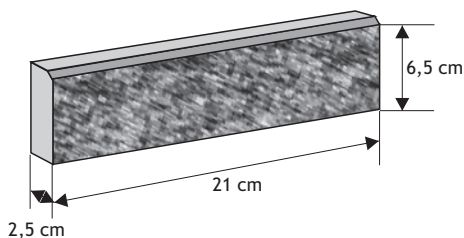

Kolor		Cena netto	Cena brutto/szt.
szary		6,91 zł	8,50 zł

PŁYTKI ELEWACYJNE

Cennik wyrobów

Płytki elewacyjnej „6,5”

Waga 1m²: **25kg**
Ilość na 1m²: **73,39szt**

Kolor	Cena netto	Cena brutto/1m ²
biały grafit melanż	121,95 zł	150,00 zł