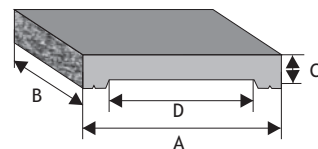

Cennik wyrobów

Płaski z licem łupanym (z pełnym okapnikiem)

dł. x szer. x wys.

Rozmiar (A x B x C x D)	Kolor	Cena netto	Cena brutto
47 x 25 x 7 cm (krycie - D: 38 cm)	grafit biało-szary, grafitowo-biały, piaskowy	24,39 zł 24,39 zł	30,00 zł 30,00 zł
31 x 25 cm x 7 cm (krycie - D: 22 cm)	grafit biało-szary, grafitowo-biały, piaskowy	16,26 zł 16,26 zł	20,00 zł 20,00 zł