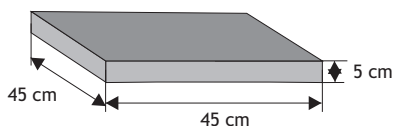

Daszek słupkowy płaski (wystający) z półokapnikiem

Waga: **20kg**
Ilość na palecie: **32szt**

Kolor	Cena netto	Cena brutto
grafit, brąz	36,59 zł	45,00 zł