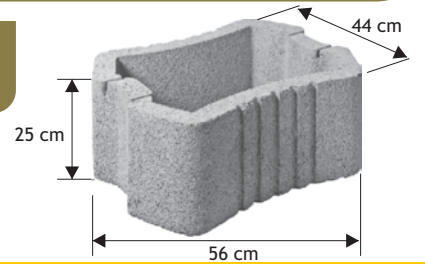

Ósemka

Waga: **21kg**
Ilość na palecie: **16szt**

Kolor	Cena netto	Cena brutto
żółty, grafit, czerw, brąz		

Owal

Waga: **25kg**
Ilość na palecie: **16szt**

Kolor	Cena netto	Cena brutto
żółty, grafit, czerw, brąz	24,40 zł	30,00 zł