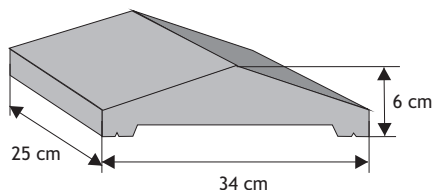

Daszek podmurówkowy dwuspadowy (wystający) z pełnym okapnikiem

Waga: **10kg**
Ilość na palecie: **64-96szt**

Kolor	Cena netto	Cena brutto
siwy	12,20 zł	15,00 zł
grafit, brąz	13,01 zł	16,00 zł