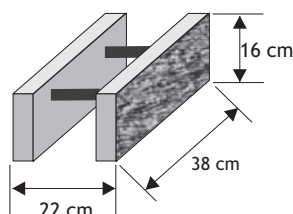

Pustak podmurówkowy "B"

Waga: **24kg**
Ilość na palecie: **40szt**

Elementy A i B stanowią integralną część podmurówki

Pakowane w każdym zamówieniu w proporcji A3 : B1

Kolor	Cena netto	Cena brutto
biały de luxe	26,83 zł	32,00 zł
biały	20,33 zł	25,00 zł
krem, żółty	17,07 zł	21,00 zł
grafit, czerwony, brąz	17,07 zł	21,00 zł
melanż	20,32 zł	25,00 zł
szaro-piaskowy D, biało-szary D	21,54 zł	26,50 zł