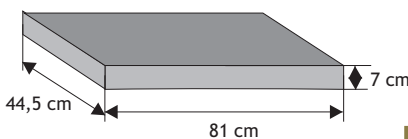

Daszek słupkowy płaski (wystający) bez okapnika

Waga: **35kg**, Ilość na palecie: **20szt**

Kolor	Cena netto	Cena brutto
grafit, brąz	52,85 zł	65,00 zł
piaskowy, biało-szary grafitowo-biały	60,98 zł	75,00 zł