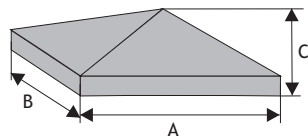

DASZKI DOSTĘPNE W SPRZEDAŻY

Koperta (z półokapnikiem)

dl. x szer. x wys.

Rozmiar (A x B x C)	Kolor	Cena netto	Cena brutto
40 x 40 x 10 cm	grafit, brąz, czerwony	34,15 zł	42,00 zł
45 x 45 x 10 cm	grafit, brąz, czerwony	39,02 zł	48,00 zł
50 x 50 x 12 cm	siwy	40,65 zł	50,00 zł
	grafit, brąz, czerwony	44,72 zł	55,00 zł
58 x 58 x 12 cm	siwy	60,98 zł	75,00 zł
	grafit	69,11 zł	85,00 zł
73 x 73 cm x 15 cm	siwy	138,21 zł	170,00 zł