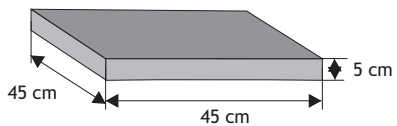

Daszek słupkowy płaski (wystający) z półokapnikiem

Waga: **20kg**
Ilość na palecie: **32szt**

Kolor	Cena netto	Cena brutto
grafit, brąz	36,59 zł	45,00 zł