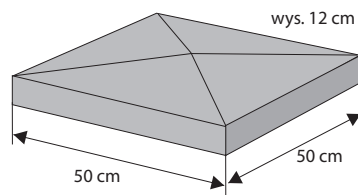

Kolor	Cena netto	Cena brutto
siwy	40,65 zł	50,00 zł
grafit	44,72 zł	55,00 zł
brąz		
czerwony		

Daszek słupkowy do poddasza cienkiego dwuspadowy

Waga: **25kg**
Ilość na palecie: **21szt**

Kolor	Cena netto	Cena brutto
siwy	36,59 zł	45,00 zł
grafit	40,65 zł	50,00 zł
brąz		
czerwony		