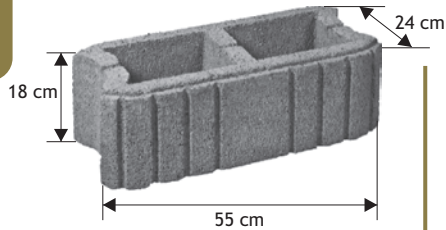

Kolor	Cena netto	Cena brutto
żółty, grafit, czerw, brąz	12,20 zł	15,00 zł

Księżyc

Waga: **21kg**
Ilość na palecie: **16szt**