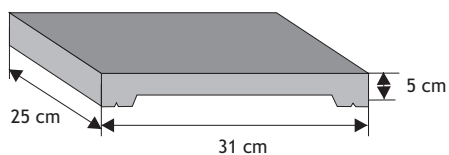

Dwuspadowy
z licem łupanym
(z pełnym okapnikiem)

Waga: **8kg**
Ilość na palecie: **64-96szt**

Kolor	Cena netto	Cena brutto
grafit, brąz	13,01 zł	16,00 zł

Płaski z licem gładkim
(z pełnym okapnikiem)

Waga: **7kg**
Ilość na palecie: **64-96szt**