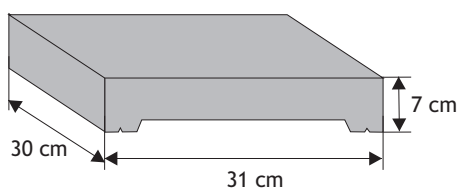

Daszek podmurówkowy płaski (wystający) z pełnym okapnikiem

Waga: **14kg**
Ilość na palecie: **64-96szt**

Kolor	Cena netto	Cena brutto
siwy	15,45 zł	19,00 zł
grafit, brąz	16,26 zł	20,00 zł
piaskowy, biało-szary, grafitowo-biały	17,07 zł	21,00 zł