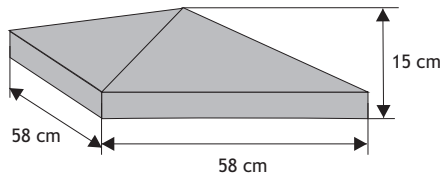

Kolor	Cena netto	Cena brutto
siwy	73,17 zł	90,00 zł
grafit	77,23 zł	95,00 zł
brąz	77,23 zł	95,00 zł