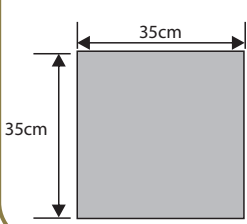

GŁADKA

Wysokość: 5cm

Ilość m² na palecie:	Waga 1 szt. (kg)	Waga palety (kg)	Ilość szt. /m²	Ilość sztuk na palecie	Kolorystyka	Cena/m² netto	Cena/m² brutto	Cena/szt. netto	Cena/szt. brutto
9	13	940	8,17	72	SIWA	38,85zł	49,02zł	4,88zł	6,00zł
					GRAFIT, BRĄZ GRAFITOWO-BIAŁY PIASKOWY	43,17zł	53,11zł	5,28zł	6,50zł