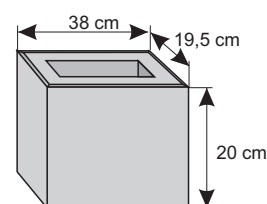

Błoczek półkowy wąski

NA ZAMÓWIENIE

Waga: **20kg**
Ilość na palecie: **48szt**

Kolor	Cena netto	Cena brutto
grafit	22,77 zł	28,00 zł