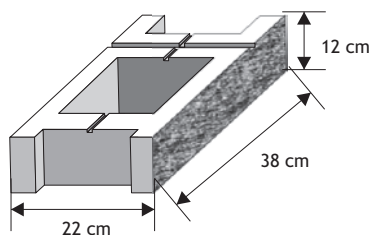

Pustak podmurówkowy "A"

Waga: **14kg**
Ilość na palecie: **60szt**

Kolor	Cena netto	Cena brutto
biały	15,04 zł	18,50 zł
grafit, brąz	13,41 zł	16,50 zł
melanż	16,26 zł	20,00 zł

Pustak podmurówkowy "B"

Waga: **14kg**
Ilość na palecie: **60szt**