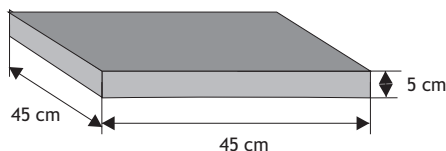

Dwuspadowy z licem gładkim (z półokapnikiem)

Waga: **22kg**
Ilość na palecie: **28szt**

Kolor	Cena netto	Cena brutto
grafit, brąz, czerwień	37,40 zł	46,00 zł

Płaski z licem gładkim (z półokapnikiem)

Waga: **20kg**
Ilość na palecie: **32szt**