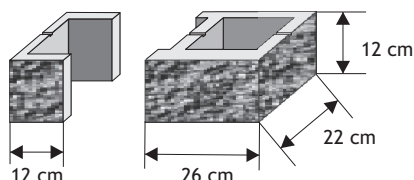

Pustak słupkowy (słupek wąski)

Waga: **14kg**
Ilość na palecie: **60szt**

Kolor	Cena netto	Cena brutto
biały	15,85 zł	19,50 zł
grafit, brąz	14,23 zł	17,50 zł
melanż	17,07 zł	21,00 zł