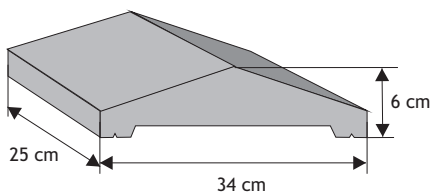

Daszek systemowy dwuspadowy (wystający) z pełnym okapnikiem

Waga: **10kg**
Ilość na palecie: **64-96szt**

Kolor	Cena netto	Cena brutto
siwy	12,20 zł	15,00 zł
grafit, brąz	13,01 zł	16,00 zł