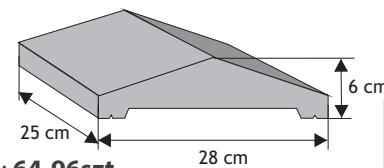

Daszek słupkowy dwuspadowy, wystający (bez okapnika)

Waga: **35kg**, Ilość na palecie: **21szt**

Kolor	Cena netto	Cena brutto
grafit, brąz	44,72 zł	55,00 zł

Daszek podmurówkowy dwuspadowy, wystający (z pełnym okapnikiem)