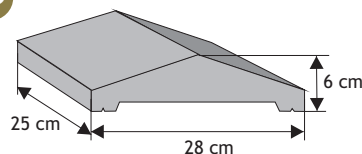

Daszek dwuspadowy podmurówkowy wystający

Waga: **8kg**
Ilość na palecie: **64-96szt**

Kolor	Cena netto	Cena brutto
grafit, brąz	9,76 zł	12,00 zł