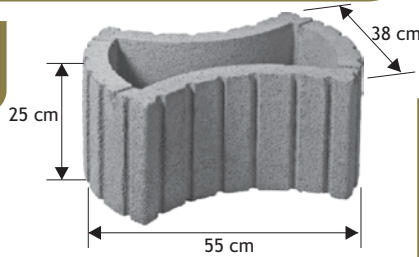

Ósemka

Waga: **21kg**
Ilość na palecie: **16szt**

Kolor	Cena netto	Cena brutto
żółty, grafit, czerw, brąz		

Owal

Waga: **25kg**
Ilość na palecie: **16szt**