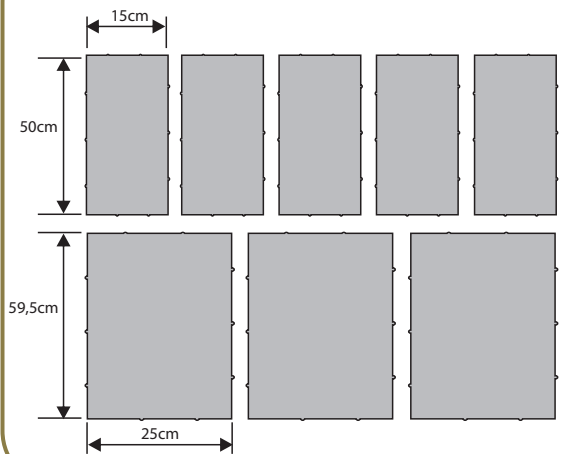

RIVENA

Wysokość: 6cm

Ilość m² na warstwie:	Ilość m² na paletcie:	Waga palety (kg)	Ilość warstw na paletcie	Kolorystyka	Cena/m² netto	Cena/m² brutto
0,89	8,92	1200	10	GRAFIT BRAZ GRAFITOWO-BIAŁY PIASKOWY	62,60zł	77,00zł

Wysokość: 8cm

Ilość m² na warstwie:	Ilość m² na paletcie:	Waga palety (kg)	Ilość warstw na paletcie	Kolorystyka	Cena/m² netto	Cena/m² brutto
0,89	7,14	1300	8	GRAFIT BRAZ GRAFITOWO-BIAŁY PIASKOWY	71,54zł	88,00zł

LIGURIA

Wysokość: 6cm

Ilość m² na warstwie:	Ilość m² na paletcie:	Waga palety (kg)	Ilość warstw na paletcie	Kolorystyka	Cena/m² netto	Cena/m² brutto
0,82	8,21	1200	10	GRAFIT BRAZ GRAFITOWO-BIAŁY PIASKOWY	62,60zł	77,00zł

Wysokość: 8cm

Ilość m² na warstwie:	Ilość m² na paletcie:	Waga palety (kg)	Ilość warstw na paletcie	Kolorystyka	Cena/m² netto	Cena/m² brutto
0,82	6,56	1300	8	GRAFIT BRAZ GRAFITOWO-BIAŁY PIASKOWY	71,54zł	88,00zł

MAXIMA

Wysokość: 8cm

Ilość m² na paletcie:	Ilość szt. /m²	Waga 1 szt. (kg)	Waga palety (kg)	Ilość sztuk na paletcie	Kolorystyka	Cena/szt.	Cena/szt.
6,4	2,5	74	1184	16	GRAFIT BRAZ GRAFITOWO-BIAŁY PIASKOWY	36,59zł	45,00zł