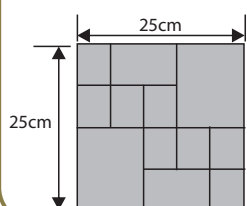

KRATKA

Wysokość: 4cm

Ilość m² na palecie:	Waga 1 szt. (kg)	Waga palety (kg)	Ilość szt. /m²	Ilość sztuk na palecie	Kolorystyka	Cena/m² netto	Cena/m² brutto	Cena/szt. netto	Cena/szt. brutto
13,75	5,50	1210	16	220	GRAFIT, BRĄZ CZERWONY	39,03zł	48,00zł	2,44zł	3,00zł