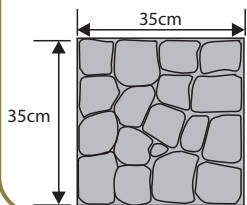

KAMIEŃ

Wysokość: 5cm

Ilość m² na palecie:	Waga 1 szt. (kg)	Waga palety (kg)	Ilość szt. /m²	Ilość sztuk na palecie	Kolorystyka	Cena/m² netto	Cena/m² brutto	Cena/szt. netto	Cena/szt. brutto
9	13	940	8,17	72	GRAFIT, BRĄZ CZERWONY	43,17zł	53,11zł	5,28zł	6,50zł