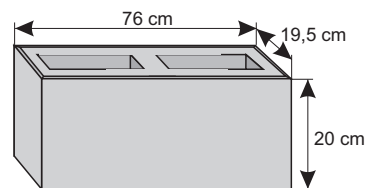

Kolor	Cena netto	Cena brutto
biały	65,04 zł	80,00 zł
grafit, brąz	48,78 zł	60,00 zł
piaskowy, biało-szary grafitowo-biały (gładki), szaro-piaskowy, brązowo-miodowy, jasny beż (groszek), biało-grafitowy (groszek)	55,28 zł	68,00 zł