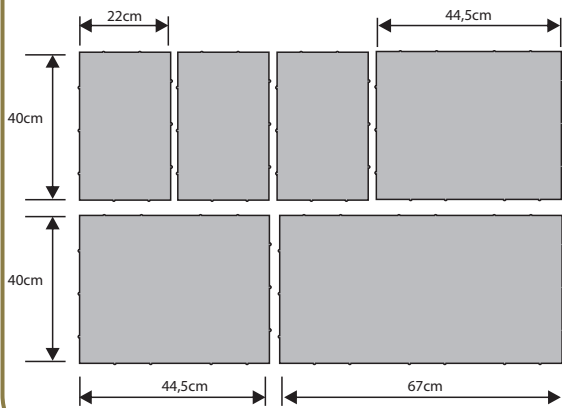

RIVENA

Wysokość: 6cm

Ilość m² na warstwie:	Ilość m² na paletcie:	Waga palety (kg)	Ilość warstw na paletcie	Kolorystyka	Cena/m² netto	Cena/m² brutto
0,89	8,92	1200	10	GRAFIT BRAZ GRAFITOWO-BIAŁY PIASKOWY	62,60zł	77,00zł

Wysokość: 8cm

Ilość m² na warstwie:	Ilość m² na paletcie:	Waga palety (kg)	Ilość warstw na paletcie	Kolorystyka	Cena/m² netto	Cena/m² brutto
0,89	7,14	1300	8	GRAFIT BRAZ GRAFITOWO-BIAŁY PIASKOWY	71,54zł	88,00zł

LIGURIA

Wysokość: 6cm

Ilość m² na warstwie:	Ilość m² na paletcie:	Waga palety (kg)	Ilość warstw na paletcie	Kolorystyka	Cena/m² netto	Cena/m² brutto
0,82	8,21	1200	10	GRAFIT BRAZ GRAFITOWO-BIAŁY PIASKOWY	62,60zł	77,00zł

Wysokość: 8cm

Ilość m² na warstwie:	Ilość m² na paletcie:	Waga palety (kg)	Ilość warstw na paletcie	Kolorystyka	Cena/m² netto	Cena/m² brutto
0,82	6,56	1300	8	GRAFIT BRAZ GRAFITOWO-BIAŁY PIASKOWY	71,54zł	88,00zł

MAXIMA

Wysokość: 8cm

Ilość m² na paletcie:	Ilość szt. /m²	Waga 1 szt. (kg)	Waga palety (kg)	Ilość sztuk na paletcie	Kolorystyka	Cena/szt.	Cena/szt.
6,4	2,5	74	1184	16	GRAFIT BRAZ GRAFITOWO-BIAŁY PIASKOWY	36,59zł	45,00zł