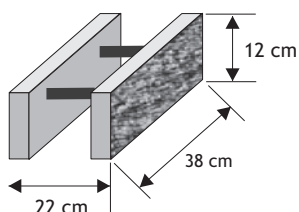

Pustak podmurówkowy "A"

Waga: **14kg**
Ilość na palecie: **60szt**

Kolor	Cena netto	Cena brutto
biały	15,04 zł	18,50 zł
grafit, brąz	13,41 zł	16,50 zł
melanż	16,26 zł	20,00 zł

Pustak podmurówkowy "B"

Waga: **14kg**
Ilość na palecie: **60szt**