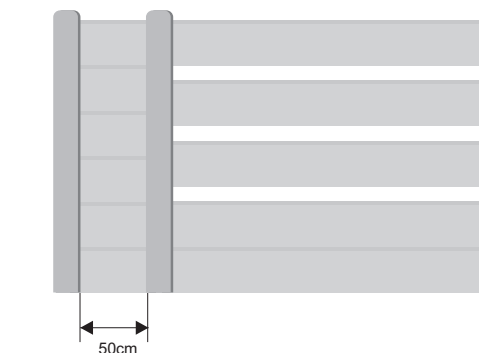

Zestaw 3

Wysokość	Zestaw	Cena netto	Cena brutto
150cm	Ilość płyt: 6,5 Ilość słupków: 2 Ilość dystansów: 4	338,00 zł	415,74 zł