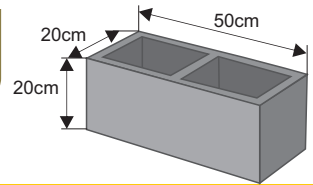

Błoczek podmurówkowy

Waga: **23kg**
Ilość na palecie: **40szt**

Kolor	Cena netto	Cena brutto
grafit, brąz	27,64 zł	34,00 zł
piaskowy, biało-szary	28,46 zł	35,00 zł
grafitowo-biały