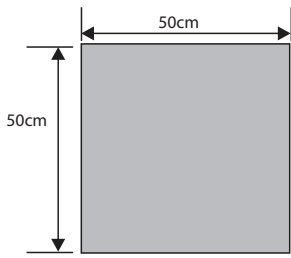

RIVENA

LIGURIA

GŁADKA

Wysokość: 6cm

Ilość m ² na palecie:	Waga 1 szt. (kg)	Waga palety (kg)	Ilość szt. /m ²	Ilość sztuk na palecie	Kolorystyka	Cena/m ² netto	Cena/m ² brutto	Cena/szt. netto	Cena/szt. brutto
8	36	1150	4	32	SIWA	47,15zł	58,00zł	11,79zł	14,50zł
					GRAFIT, BRĄZ GRAFITOWO-BIAŁY PIASKOWY	52,03zł	64,00zł	13,01zł	16,00zł