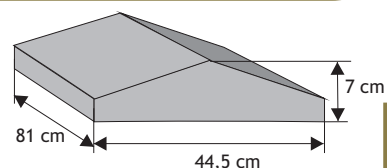

Daszek słupkowy dwuspadowy (wystający) bez okapnika

Waga: **40kg**, Ilość na palecie: **17szt**

Kolor	Cena netto	Cena brutto
grafit, brąz	60,98 zł	75,00 zł