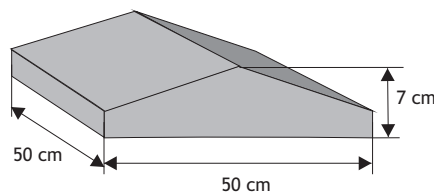

Kolor	Cena netto	Cena brutto
siwy	40,65 zł	50,00 zł
grafit	44,72 zł	55,00 zł
brąz		
czerwony		

Daszek słupkowy do poddasza cienkiego dwuspadowy

Waga: **25kg**
Ilość na palecie: **21szt**

Kolor	Cena netto	Cena brutto
siwy	36,59 zł	45,00 zł
grafit	40,65 zł	50,00 zł
brąz		
czerwony		