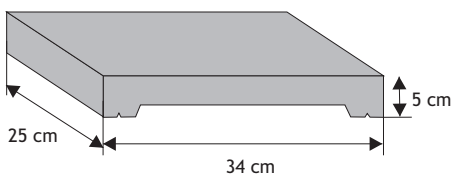

Daszek systemowy płaski (wystający) z pełnym okapnikiem

Waga: **9kg**
Ilość na palecie: **64-96szt**

Kolor	Cena netto	Cena brutto
siwy	12,20 zł	15,00 zł
grafit, brąz	13,01 zł	16,00 zł