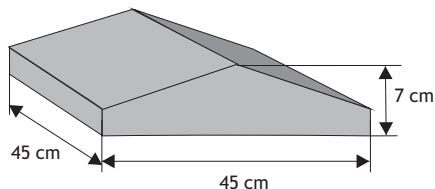

Dwuspadowy z licem gładkim (z półokapnikiem)

Waga: **22kg**
Ilość na palecie: **28szt**

Kolor	Cena netto	Cena brutto
grafit, brąz, czerwień	37,40 zł	46,00 zł