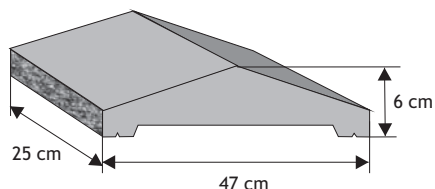

Dwuspadowy z licem łupanym (z pełnym okapnikiem)

Waga: **15kg**
Ilość na palecie: **60szt**

Kolor	Cena netto	Cena brutto
grafit, brąz	16,26 zł	20,00 zł