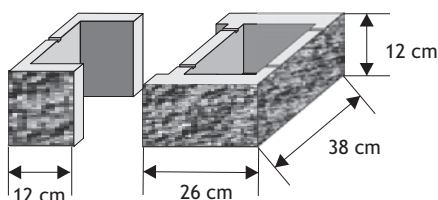

Kolor	Cena netto	Cena brutto
biały	21,14 zł	26,00 zł
grafit, brąz	19,51 zł	24,00 zł
melanż	22,76 zł	28,00 zł