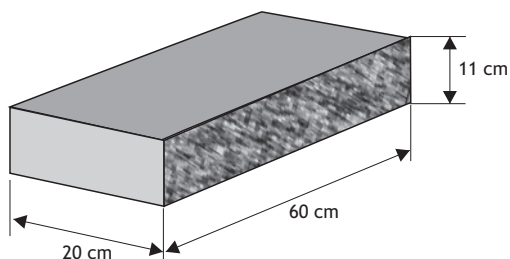

Pustak dwustronnie łupany

Waga: **32kg**
Ilość na palecie: **72szt**

Kolor	Cena netto	Cena brutto/szt.
biały	48,78 zł	60,00 zł
grafit	40,65 zł	50,00 zł
melanż	44,72 zł	55,00 zł