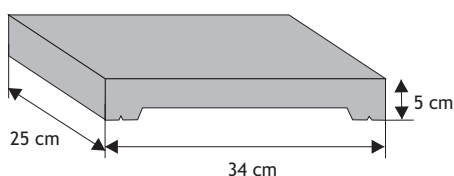

Daszek podmurówkowy płaski (wystający) z pełnym okapnikiem

Waga: **9kg**
Ilość na palecie: **64-96szt**

Kolor	Cena netto	Cena brutto
siwy	12,20 zł	15,00 zł
grafit, brąz	1301 zł	16,00 zł