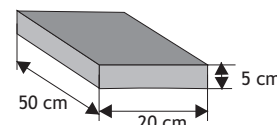

Waga: **10kg**, Ilość na palecie: **60szt**

Kolor	Cena netto	Cena brutto
biały gładki, biały groszek	25,20 zł	31,00 zł
grafit, brąz	24,39 zł	30,00 zł
piaskowy, biało-szary, grafitowo-biały	25,20 zł	31,00 zł