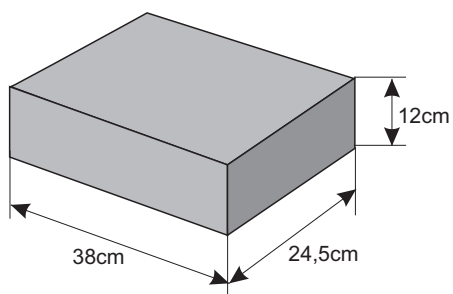

BLOCZEK FUNDAMENTOWY

Waga: **23kg**
Ilość na palecie: **54szt**

Kolor		Cena netto	Cena brutto/szt.
szary	B15	4,70 zł	5,78 zł
	B20	5,50 zł	6,76 zł