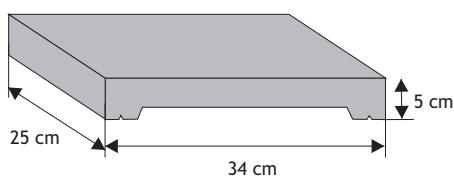

Daszek podmurówkowy płaski (wystający) z pełnym okapnikiem

Waga: **9kg**
Ilość na palecie: **64-96szt**

Kolor	Cena netto	Cena brutto
siwy	12,20 zł	15,00 zł
grafit, brąz	13,01 zł	16,00 zł