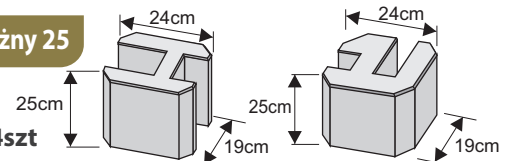

Łącznik prosty i narożny 25

Waga: **18kg**
Ilość na palecie: **54szt**

Kolor	Cena netto	Cena brutto
siwy	10,98 zł	13,50 zł