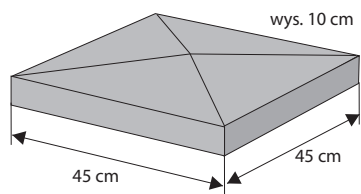

DASZKI DO SYSTEMU PUSTAKÓW ŁUPANYCH 16, 12, 8

Daszki słupkowe

Cennik wyrobów

Koperta (z półokapnikiem)

Waga: **28kg**
Ilość na palecie: **4-10szt**

Kolor	Cena netto	Cena brutto
grafit, brąz, czerwień	39,02 zł	48,00 zł