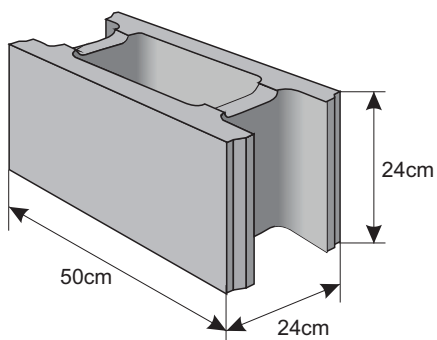

BLOCZEK SZALUNKOWY

Waga: **25kg**
Ilość na palecie: **24szt**

Kolor		Cena netto	Cena brutto/szt.
szary		6,91 zł	8,50 zł