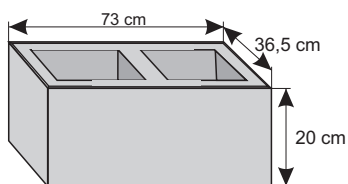

SYSTEM OGRODZEŃ 73/20 i 76/20

Cennik wyrobów

Błoczek szeroki

Waga: **55kg**
Ilość na palecie: **15szt**

Kolor	Cena netto	Cena brutto
biały	73,17 zł	90,00 zł
grafit, brąz	56,91 zł	70,00 zł
piaskowy, biało-szary grafitowo-biały (gładki), szaro-piaskowy, brązowo-miodowy, jasny beż (groszek), biało-grafitowy (groszek)	60,98 zł	75,00 zł