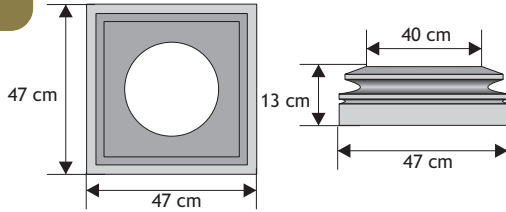

Poddasze grube

Waga: **32kg**
Ilość na palecie: **16szt**

Kolor	Cena netto	Cena brutto
siwy	48,78 zł	60,00 zł
grafit	56,91 zł	70,00 zł

Daszek słupkowy do poddasza grubego

Waga: **45kg**
Ilość na palecie: **4szt**