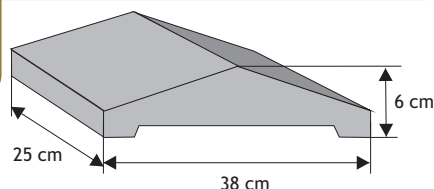

Daszek podmurówkowy dwuspadowy, lico gładkie, z pełnym okapnikiem

Waga: **12kg**
Ilość na palecie: **64szt**

Kolor	Cena netto	Cena brutto
czerwony, brąz, grafit	13,82 zł	17,00 zł