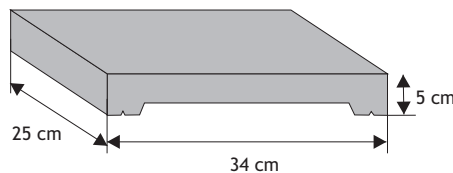

Daszek podmurówkowy płaski

Waga: **9kg**
Ilość na palecie: **64-96szt**

Kolor	Cena netto	Cena brutto
siwy	13,00 zł	16,00 zł
grafit	13,82 zł	17,00 zł
brąz	13,82 zł	17,00 zł
czerwony	13,82 zł	17,00 zł