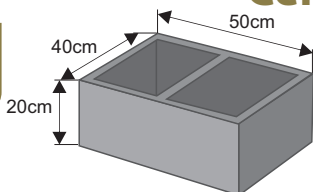

SYSTEM OGRODZEŃ 50/20

Cennik wyrobów

Błoczek Słupkowy

Waga: **41kg**
Ilość na palecie: **20szt**

Kolor	Cena netto	Cena brutto
biały gładki, biały groszek	39,02 zł	48,00 zł
grafit, brąz	37,40 zł	46,00 zł
piaskowy, szaro-piaskowy biało-szary, grafitowo-biały gładki, krem groszek, biało-grafitowy groszek	39,02 zł	48,00 zł