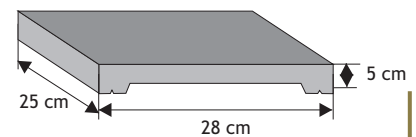

Daszek podmurówkowy płaski, wystający (z pełnym okapnikiem)

Waga: **7kg**, Ilość na palecie: **64-96szt**

Kolor	Cena netto	Cena brutto
grafit, brąz, grafitowo-biały, biało-szary, piaskowy	9,76 zł	12,00 zł