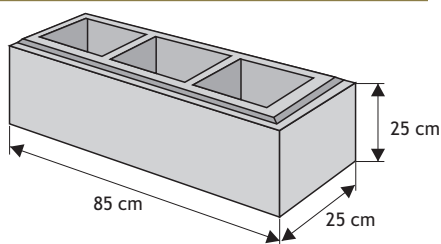

Kolor	Cena netto	Cena brutto
siwy	93,50 zł	115,00 zł
grafit, brąz	97,56 zł	120,00 zł
biało-szary, grafitowo-biały	109,76 zł	135,00 zł