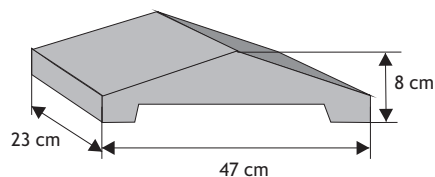

Dwuspadowy z licem gładkim (z pełnym okapnikiem)

Waga: **13,30kg**
Ilość na palecie: **56szt**

Kolor	Cena netto	Cena brutto
grafit, brąz, czerwień	14,64 zł	18,00 zł