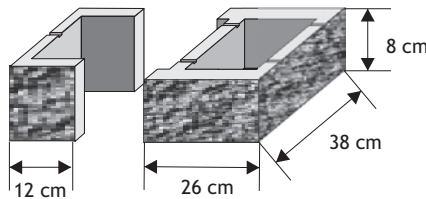

Kolor	Cena netto	Cena brutto
biały	15,04 zł	18,50 zł
grafit	13,41 zł	16,50 zł
szaro-biały	16,67 zł	20,50 zł
grafitowo-biały	16,67 zł	20,50 zł
piaskowy	16,67 zł	20,50 zł