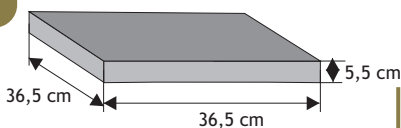

Bloczek podmurówkowy

Waga: **11kg**
Ilość na palecie: **72szt**

Kolor	Cena netto	Cena brutto
grafit, brąz	13,01 zł	16,00 zł

Daszek słupkowy płaski

Waga: **16kg**
Ilość na palecie: **40szt**

Kolor	Cena netto	Cena brutto
grafit, brąz	24,39 zł	30,00 zł