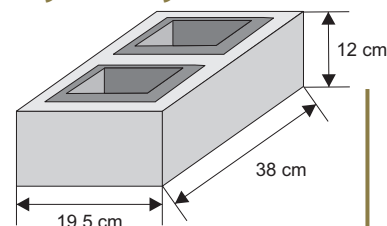

Kolor	Cena netto	Cena brutto
grafit, brąz	13,01 zł	16,00 zł