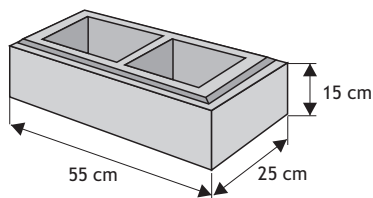

SYSTEM OGRODZEŃ 55/15 MINI

Cennik wyrobów

Błoczek systemowy

Waga: **25kg**
Ilość na palecie: **36szt**

Kolor	Cena netto	Cena brutto
biały	23,58 zł	29,00 zł
grafit	21,95 zł	27,00 zł
piaskowy, biało-szary, grafitowo-biały, szaro-piaskowy	22,76 zł	28,00 zł