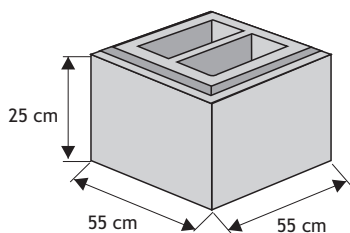

SYSTEM BONIOWANY typ BIG

NOWOŚĆ

Cennik wyrobów

Błoczek słupkowy BIG

Waga: **93kg**
Ilość na palecie: **8szt**

Kolor	Cena netto	Cena brutto
siwy	87,80 zł	108,00 zł

Poddasze grube

Waga: **80kg**
Ilość na palecie: **8szt**