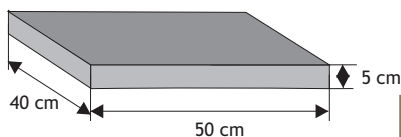

Daszek słupkowy płaski, zlicowany (bez okapnika)

Waga: **20kg**, Ilość na palecie: **30szt**

Kolor	Cena netto	Cena brutto
biały gładki, biały groszek	34,96 zł	43,00 zł
grafit, brąz	32,52 zł	40,00 zł
piaskowy, biało-szary, grafitowo-biały	34,96 zł	43,00 zł

Daszek podmurówkowy płaski, zlicowany (bez okapnika)