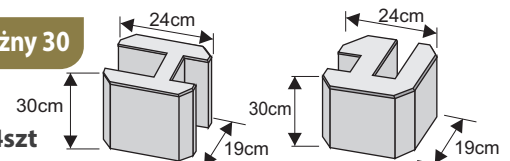

Łącznik prosty i narożny 30

Waga: **22kg**
Ilość na palecie: **54szt**

Kolor	Cena netto	Cena brutto
siwy	11,79 zł	14,50 zł