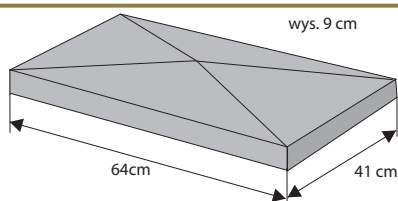

Daszek słupkowy koperta

Waga: **17kg**
Ilość na palecie: **12szt**

Kolor	Cena netto	Cena brutto
czerwony, brąz, grafit	34,15 zł	42,00 zł

Daszek słupkowy podwójny (bez okapnika)

Waga: **28kg**
Ilość na palecie: **4szt**