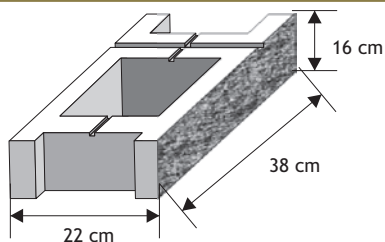

Pustak podmurówkowy "A"

Waga: **19,5kg**
Ilość na palecie: **50szt**

Kolor	Cena netto	Cena brutto
biały de luxe	26,83 zł	33,00 zł
biały	20,33 zł	25,00 zł
krem, żółty	17,07 zł	21,00 zł
grafit, czerwony, brąz	17,07 zł	21,00 zł
melanż	20,32 zł	25,00 zł
szaro-piaskowy D, biało-szary D	21,54 zł	26,50 zł

Pustak podmurówkowy "B"

Waga: **24kg**
Ilość na palecie: **40szt**