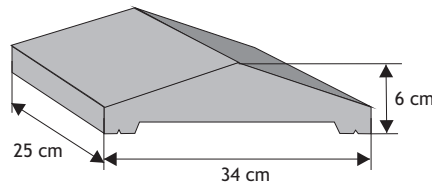

Błoczek podmurówkowy

Waga: **65kg**
Ilość na palecie: **16szt**

Kolor	Cena netto	Cena brutto
siwy	93,50 zł	115,00 zł
grafit	97,56 zł	120,00 zł

Daszek podmurówkowy dwuspadowy

Waga: **10kg**
Ilość na palecie: **64-96szt**