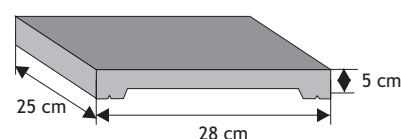

Daszek podmurówkowy płaski (wystający) z pełnym okapnikiem

Waga: **7kg**, Ilość na palecie: **64-96szt**

Kolor	Cena netto	Cena brutto
grafit, brąz, piaskowy biało-szary grafitowo-biały	9,76 zł	12,00 zł