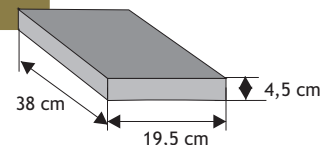

Daszek płaski podmurówkowy (zlicowany) bez okapnika

Waga: **8kg**
Ilość na palecie: **80szt**

Kolor	Cena netto	Cena brutto
grafit, brąz	16,26 zł	20,00 zł