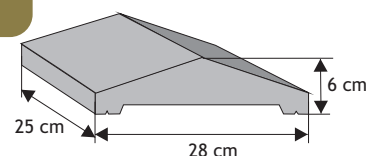

Daszek dwuspadowy podmurówkowy (wystający) z pełnym okapnikiem

Waga: **8kg**
Ilość na palecie: **64,96szt**

Kolor	Cena netto	Cena brutto
grafit, brąz	9,76 zł	12,00 zł