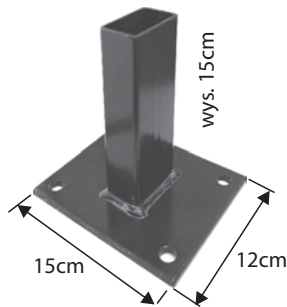

Stopa metalowa

Rozmiar: **15 x 15 x 12cm**

Kolor	Cena netto	Cena brutto
ocynk	21,95 zł	27,00 zł
kolor	24,39 zł	30,00 zł