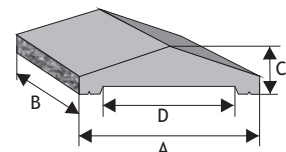

Dwuspadowy z licem łupanym (z pełnym okapnikiem)

dł. x szer. x wys.

Rozmiar (A x B x C)	Kolor	Cena netto	Cena brutto
47 x 23 x 6 cm (krycie - D: 38 cm)	grafit brąz	16,26 zł	20,00 zł
31 x 25 x 6 cm (krycie - D: 22 cm)	grafit brąz	13,01 zł	16,00 zł