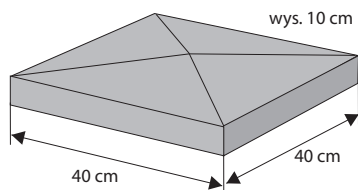

Daszek słupkowy koperta

Waga: **17kg**
Ilość na palecie: **12szt**

Kolor	Cena netto	Cena brutto
czerwony, brąz, grafit	34,15 zł	42,00 zł

Daszek słupkowy podwójny (bez okapnika)

Waga: **28kg**
Ilość na palecie: **4szt**