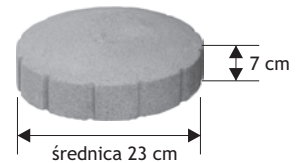

Kolor	Cena netto	Cena brutto
żółty, grafit, czerw, brąz	4,88 zł	6,00 zł