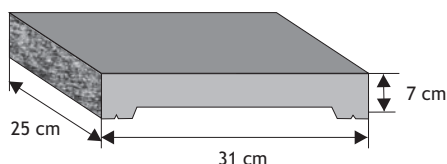

Daszek podmurówkowy płaski z łupanym licem (z pełnym okapnikiem)

Waga: **12kg**
Ilość na palecie: **64-96szt**

Kolor	Cena netto	Cena brutto
grafit	16,26 zł	20,00 zł
melanż