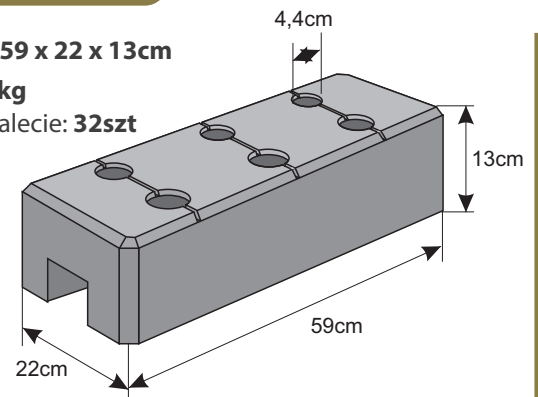

Stopa betonowa

Rozmiar: **59 x 22 x 13cm**

Waga: **34kg**

Ilość na palecie: **32szt**

Kolor	Cena netto	Cena brutto
szary	21,14 zł	26,00 zł

Obejma kompletna

(śruba, nakrętka, podkładka, książeczka)

Kolor	Cena netto	Cena brutto
czarny	4,07 zł	5,00 zł