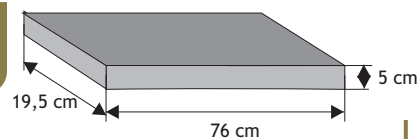

Daszek podmurówkowy (zlicowany)

Waga: **18kg**
Ilość na palecie: **40szt.**

Kolor	Cena netto	Cena brutto
biały	44,72 zł	55,00 zł
grafit, brąz	32,52 zł	40,00 zł
piaskowy, biało-szary grafitowo-biały	36,59 zł	45,00 zł