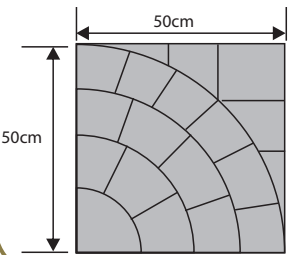

KOŁO

Wysokość: 6cm

Ilość m² na palecie:	Waga 1 szt. (kg)	Waga palety (kg)	Ilość szt. /m²	Ilość sztuk na palecie	Kolorystyka	Cena/m² netto	Cena/m² brutto	Cena/szt. netto	Cena/szt. brutto
8	36	1150	4	32	SIWA	47,15zł	58,00zł	11,79zł	14,50zł
					GRAFIT, BRĄZ, CZERWONY	52,03zł	64,00zł	13,01zł	16,00zł