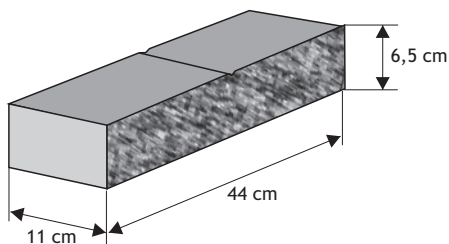

MURKI OPOROWE

Cennik wyrobów

Pustak dwustronnie łupany

Waga: **6kg**
Ilość na palecie: **140szt**

Kolor	Cena netto	Cena brutto/szt.
biały	11,38 zł	14,00zł
grafit		
melanż		

Pustak jednostronnie łupany

Waga: **6kg**
Ilość na palecie: **140szt**