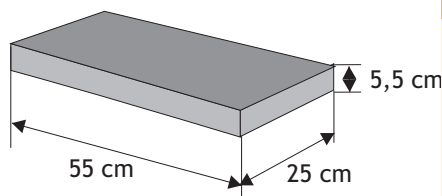

Daszek systemowy płaski zlicowany

Waga: **16kg**
Ilość na palecie: **58szt**

Kolor	Cena netto	Cena brutto
grafit	26,02 zł	32,00 zł
biały, biało-szary, piaskowy, grafitowo-biały	26,83 zł	33,00 zł