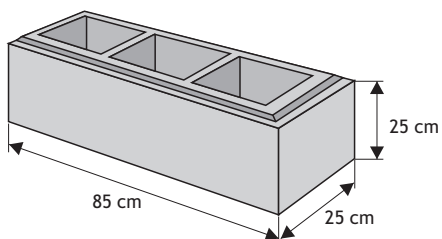

Błoczek podmurówkowy

Waga: **65kg**
Ilość na palecie: **16szt**

Kolor	Cena netto	Cena brutto
siwy	93,50 zł	115,00 zł
grafit	97,56 zł	120,00 zł