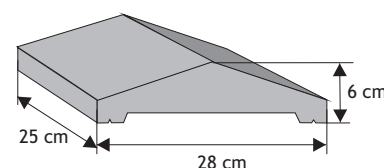

Daszek podmurówkowy dwuspadowy (wystający) z pełnym okapnikiem

Waga: **8kg**, Ilość na palecie: **64-96szt**

Kolor	Cena netto	Cena brutto
grafit, brąz	9,76 zł	12,00 zł