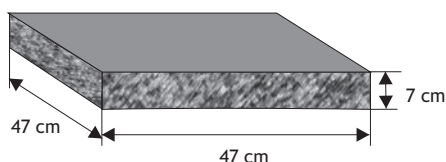

Płaski z licem łupanym (bez okapnika)

Waga: **35kg**
Ilość na palecie: **20szt**

Kolor	Cena netto	Cena brutto
grafit	52,85 zł	65,00 zł
melanz (piaskowy, biało-szary, grafitowy-biały)