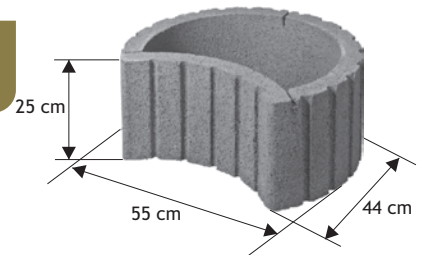

Kolor	Cena netto	Cena brutto
żółty, grafit, czerw, brąz	22,76 zł	28,00 zł