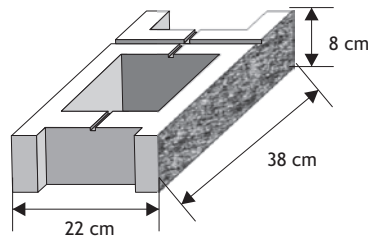

Pustak podmurówkowy "A"

Waga: **10kg**
Ilość na palecie: **80szt**

Kolor	Cena netto	Cena brutto
biały	11,79 zł	14,50 zł
grafit	10,60 zł	13,00 zł
szaro-biały	11,38 zł	14,00 zł
grafitowo-biały	11,38 zł	14,00 zł
piaskowy	11,38 zł	14,00 zł