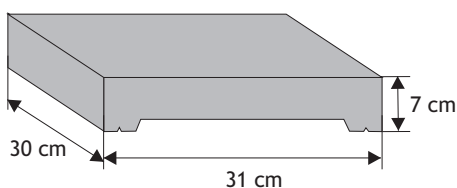

Daszek podmurówkowy płaski (wystający) z pełnym okapnikiem

Waga: **14kg**
Ilość na palecie: **64-96szt**

Kolor	Cena netto	Cena brutto
siwy	15,45 zł	19,00 zł
grafit, brąz	16,26 zł	20,00 zł
piaskowy, biało-szary, grafitowo-biały	17,07 zł	21,00 zł