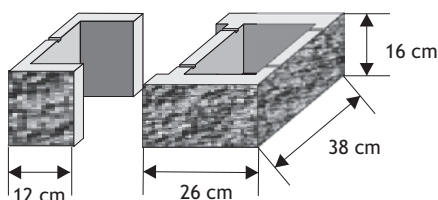

TRAL-SŁUPEX *PRODUCENT OGRODZEŃ*

cennik asortymentu

ważny od 1 lipca 2023 r.

OGRODZENIA Z PUSTAKÓW I CEGIEŁ ŁUPANYCH

PUSTAK ŁUPANY 16

Cennik wyrobów

Pustak słupkowy (szeroki)

Waga: **30kg**
Ilość na palecie: **30szt**