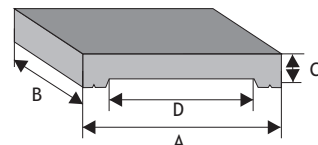

WYPRZEDAŻ

Płaski z licem gładkim (z pełnym okapnikiem)

dł. x szer. x wys.

Rozmiar (A x B x C)	Kolor	Cena netto	Cena brutto
46 x 23 x 7 cm (krycie - D: 36,5 cm)	biały grafit biało-szary	28,46 zł	35,00 zł
31 x 27 x 7 cm (krycie - D: 22 cm)	biały grafit biało-szary	15,61 zł	19,20 zł